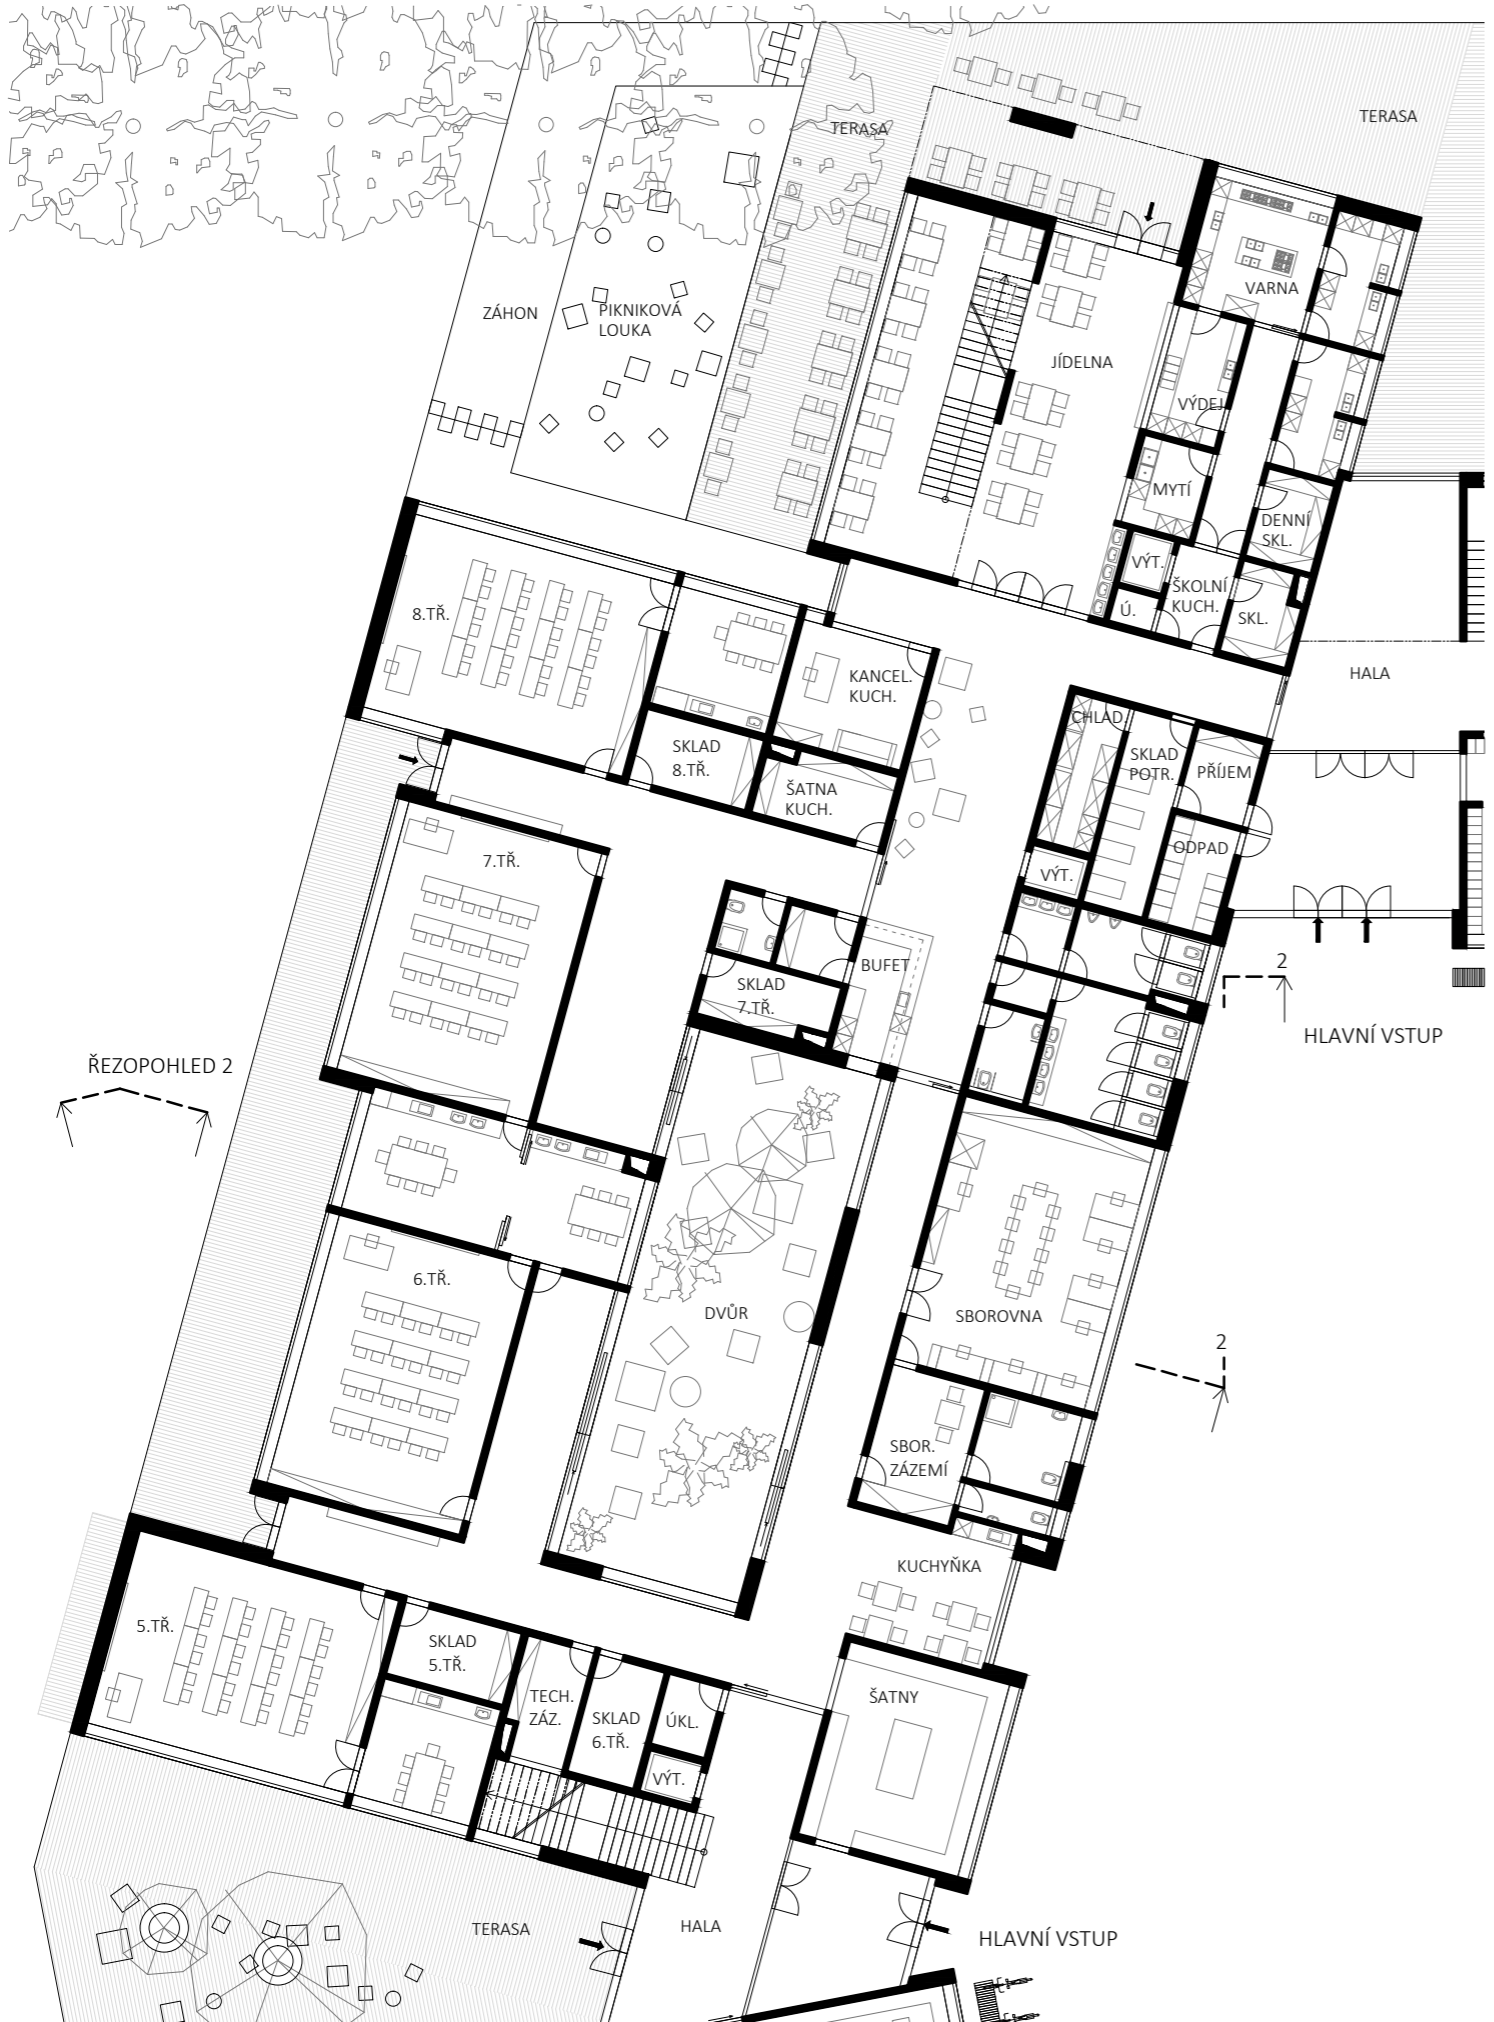

ZAHRADNÍ AMFITEÁTR

TRAM

BORNAISCHE STR.

TRAM

RASCHWITZER STR.

10m 20m

PŮDORYS PP

PŮDORYS NP

ŘEZOPOHLED

PŮDORYS NP

ZÁPADNÍ FASÁDA

SEVERNÍ FASÁDA

VÝCHODNÍ FASÁDA

JIŽNÍ FASÁDA

PŮDORYS PŘÍZEMÍ

PŮDORYS PRVNÍ PATRO

PŮDORYS DRUHÉ PATRO

SEVEROVÝCHODNÍ FASÁDA

JIHOVÝCHODNÍ FASÁDA

PŮDORYS PŘÍZEMÍ

SEVERNÍ FASÁDA

JIŽNÍ FASÁDA

PŮDORYS PODKROVÍ

ŘEZ