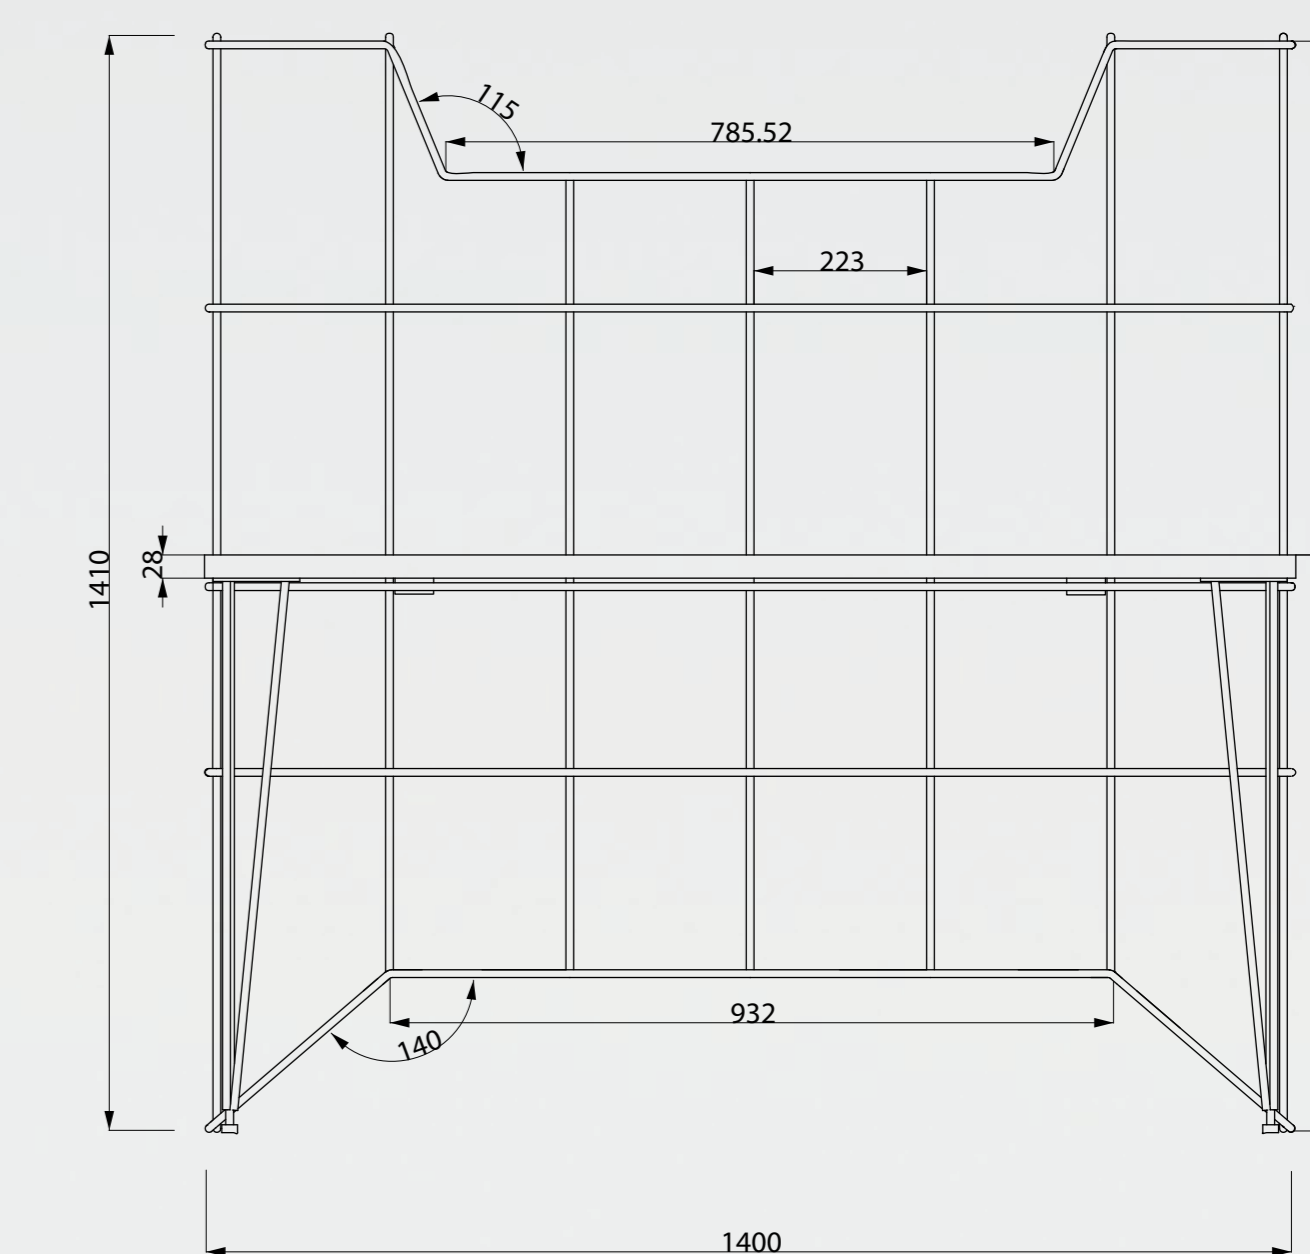

# hype

kombinace přírodních materiálů (masivní dřevo a ocelové profily) je uživatelsky velmi příjemná. Ocelová konstrukce umožňuje se stolem kreativně pracovat v rámci umístění v prostoru a přidáním dřevěné desky z druhé strany umožňuje vytvořit sdílení prostor pro dalšího uživatele.

## Technická dokumentace

■ Bokorys

■ Přední pohled

■ Půdorys