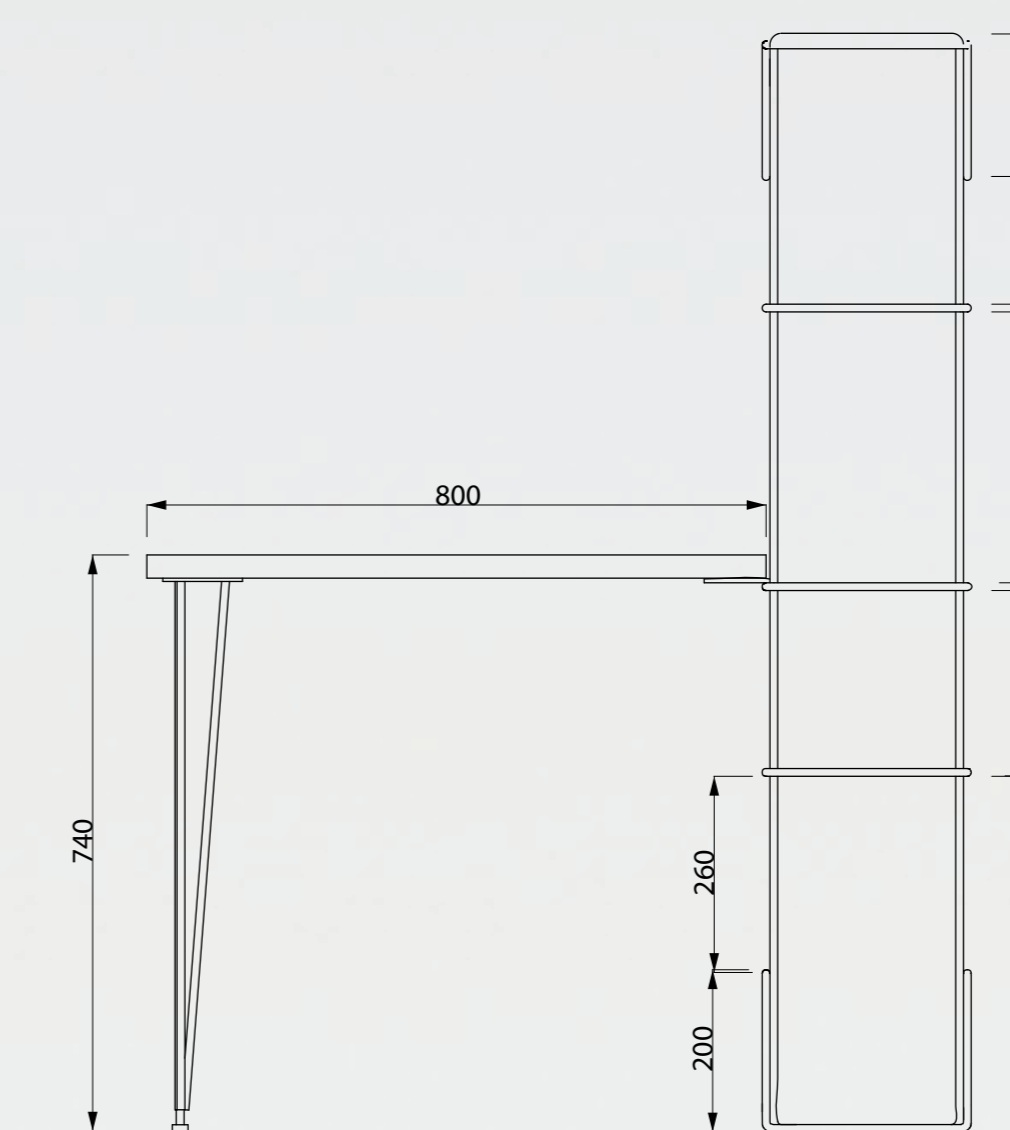

# hype

kombinace přírodních materiálů (masivní dřevo a ocelové profily) je uživatelsky velmi příjemná. Ocelová konstrukce umožňuje se stolem kreativně pracovat v rámci umístění v prostoru a přidáním dřevěné desky z druhé strany umožňuje vytvořit sdílení prostor pro dalšího uživatele.

## Technická dokumentace

■ Bokorys

■ Přední pohled

■ Půdorys