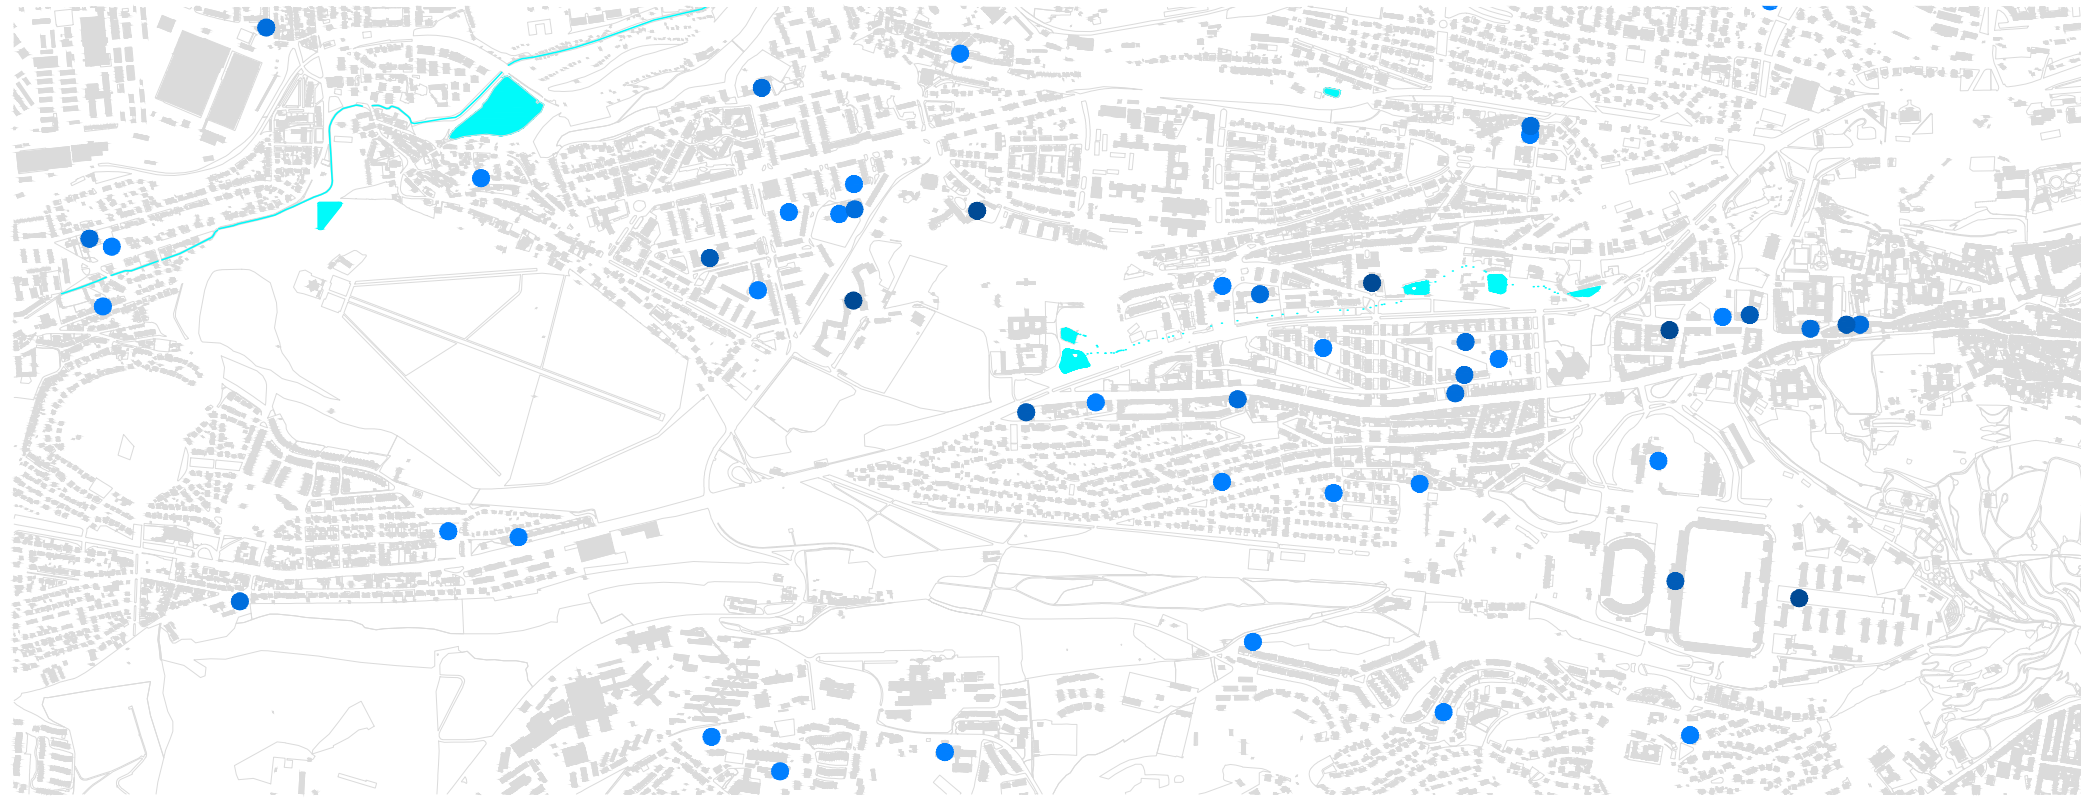

analýzy

širší a místní vztahy
vývoj území
fotodokumentace
historie
vybavenost
doprava
druhy zástavby
noliho mapa

- ŠKOLSTVÍ
- Mateřská škola
 - Základní škola
 - Střední škola a Vyšší odborná škola
 - Studentské koleje

širší a místní vztahy
 vývoj území
 fotodokumentace
 historie
vybavenost
 doprava
 druhy zástavby
 noliho mapa

● SPORT, REKREACE

- | | | | | | |
|---|---|----|--|----|------------------------------------|
| 1 | Strahovský stadion_fotbal, squash, bazén, sauna | 10 | TJ Sokol Střešovice_házená, volejbal | 19 | Fitness a sport centrum K. Nema |
| 2 | Stadion Evžena Rošického_víceúčelový stadion, tenis | 11 | Tělovýchovná jednota Slavoj Břevnov | 20 | Bestfit_zdravotní cvičení, fitness |
| 3 | Beachvolejbal, sauna | 12 | Hotel Pyramida_fitness, bazén, posilovna, sauna | 21 | Zimní stadion Hvězda |
| 4 | Ladronka_in-line, běh, bowling | 13 | Koupaliště Petynka | 22 | Rugby klub Tatra Smíchov |
| 5 | Homolka relaxační centrum a bazén | 14 | TJ Tatran Střešovice_kopaná, volejbal, tenis, tělocvična | 23 | TJ Banka Praha_tenis |
| 6 | Fitness | 15 | TJ ústřední vojenské nemocnice_gymnastika, košíková | | |
| 7 | Tělovýchovná jednota TJ Břevnov | 16 | Plochodrážní stadion Markéta | | |
| 8 | Squash klub Břevnov | 17 | Škola Taekwon-do ITF Sonkal Praha | | |
| 9 | Minerva FF_ženský fotbal | 18 | Tělovýchovná jednota Petřiny | | |

analýzy

širší a místní vztahy
vývoj území
fotodokumentace
historie
vybavenost
doprava
druhy zástavby
noliho mapa

● MĚSTSKÁ SPRÁVA

- 1 Česká pošta
- 2 Policie
- 3 Hasiči
- 4 Úřad práce

analýzy

širší a místní vztahy
vývoj území
fotodokumentace
historie
vybavenost
doprava
druhy zástavby
noliho mapa

- ZDRAVOTNICTVÍ
- 1 Ústřední vojenská nemocnice
- 2 Fakultní nemocnice Motol
- 3 Nemocnice na Homolce
- 4 Canadian Medical Care
- 5 DAM_sdružené ambulantní centrum
- 6 Ústav sociální péče pro nevidomé
- 7 Soukromá dentální praxe
- 8 Praktický lékař