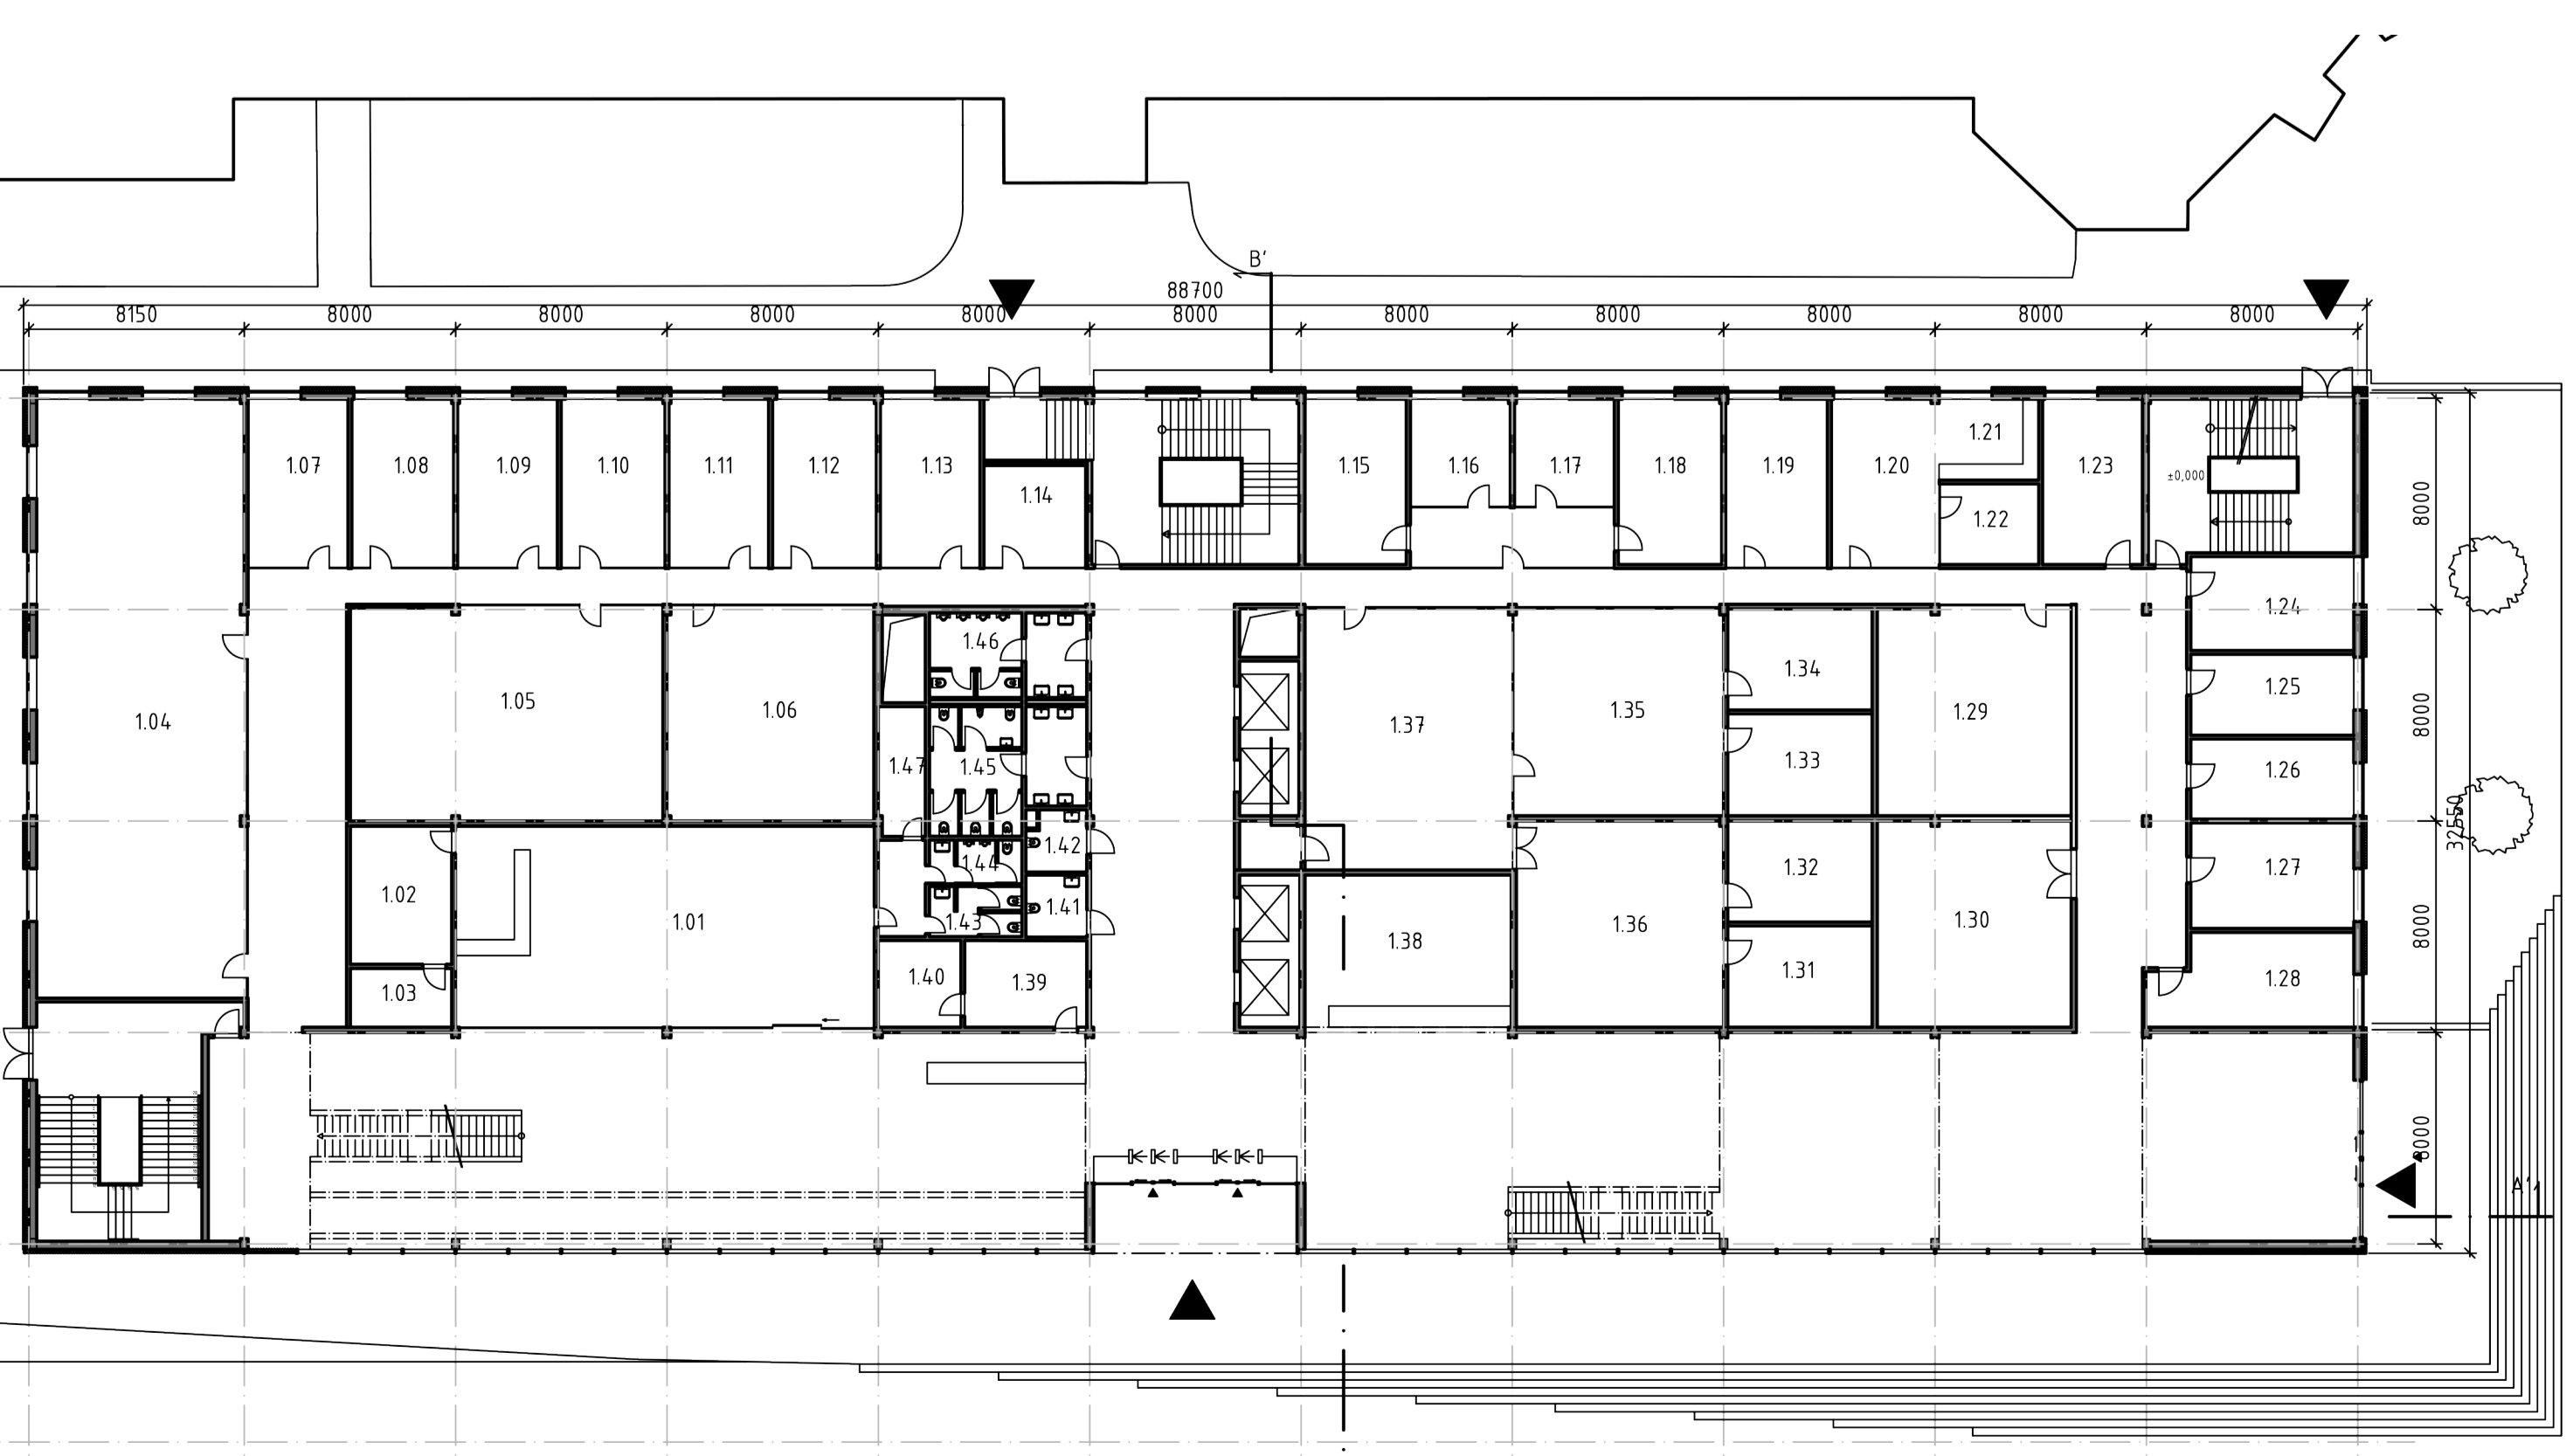

PŮDORYS 1.NP M1:250

ČÍSLO NÁZEV	POCOKY
1.01	800
1.02	800
1.03	800
1.04	800
1.05	800
1.06	800
1.07	800
1.08	800
1.09	800
1.10	800
1.11	800
1.12	800
1.13	800
1.14	800
1.15	800
1.16	800
1.17	800
1.18	800
1.19	800
1.20	800
1.21	800
1.22	800
1.23	800
1.24	800
1.25	800
1.26	800
1.27	800
1.28	800
1.29	800
1.30	800
1.31	800
1.32	800
1.33	800
1.34	800
1.35	800
1.36	800