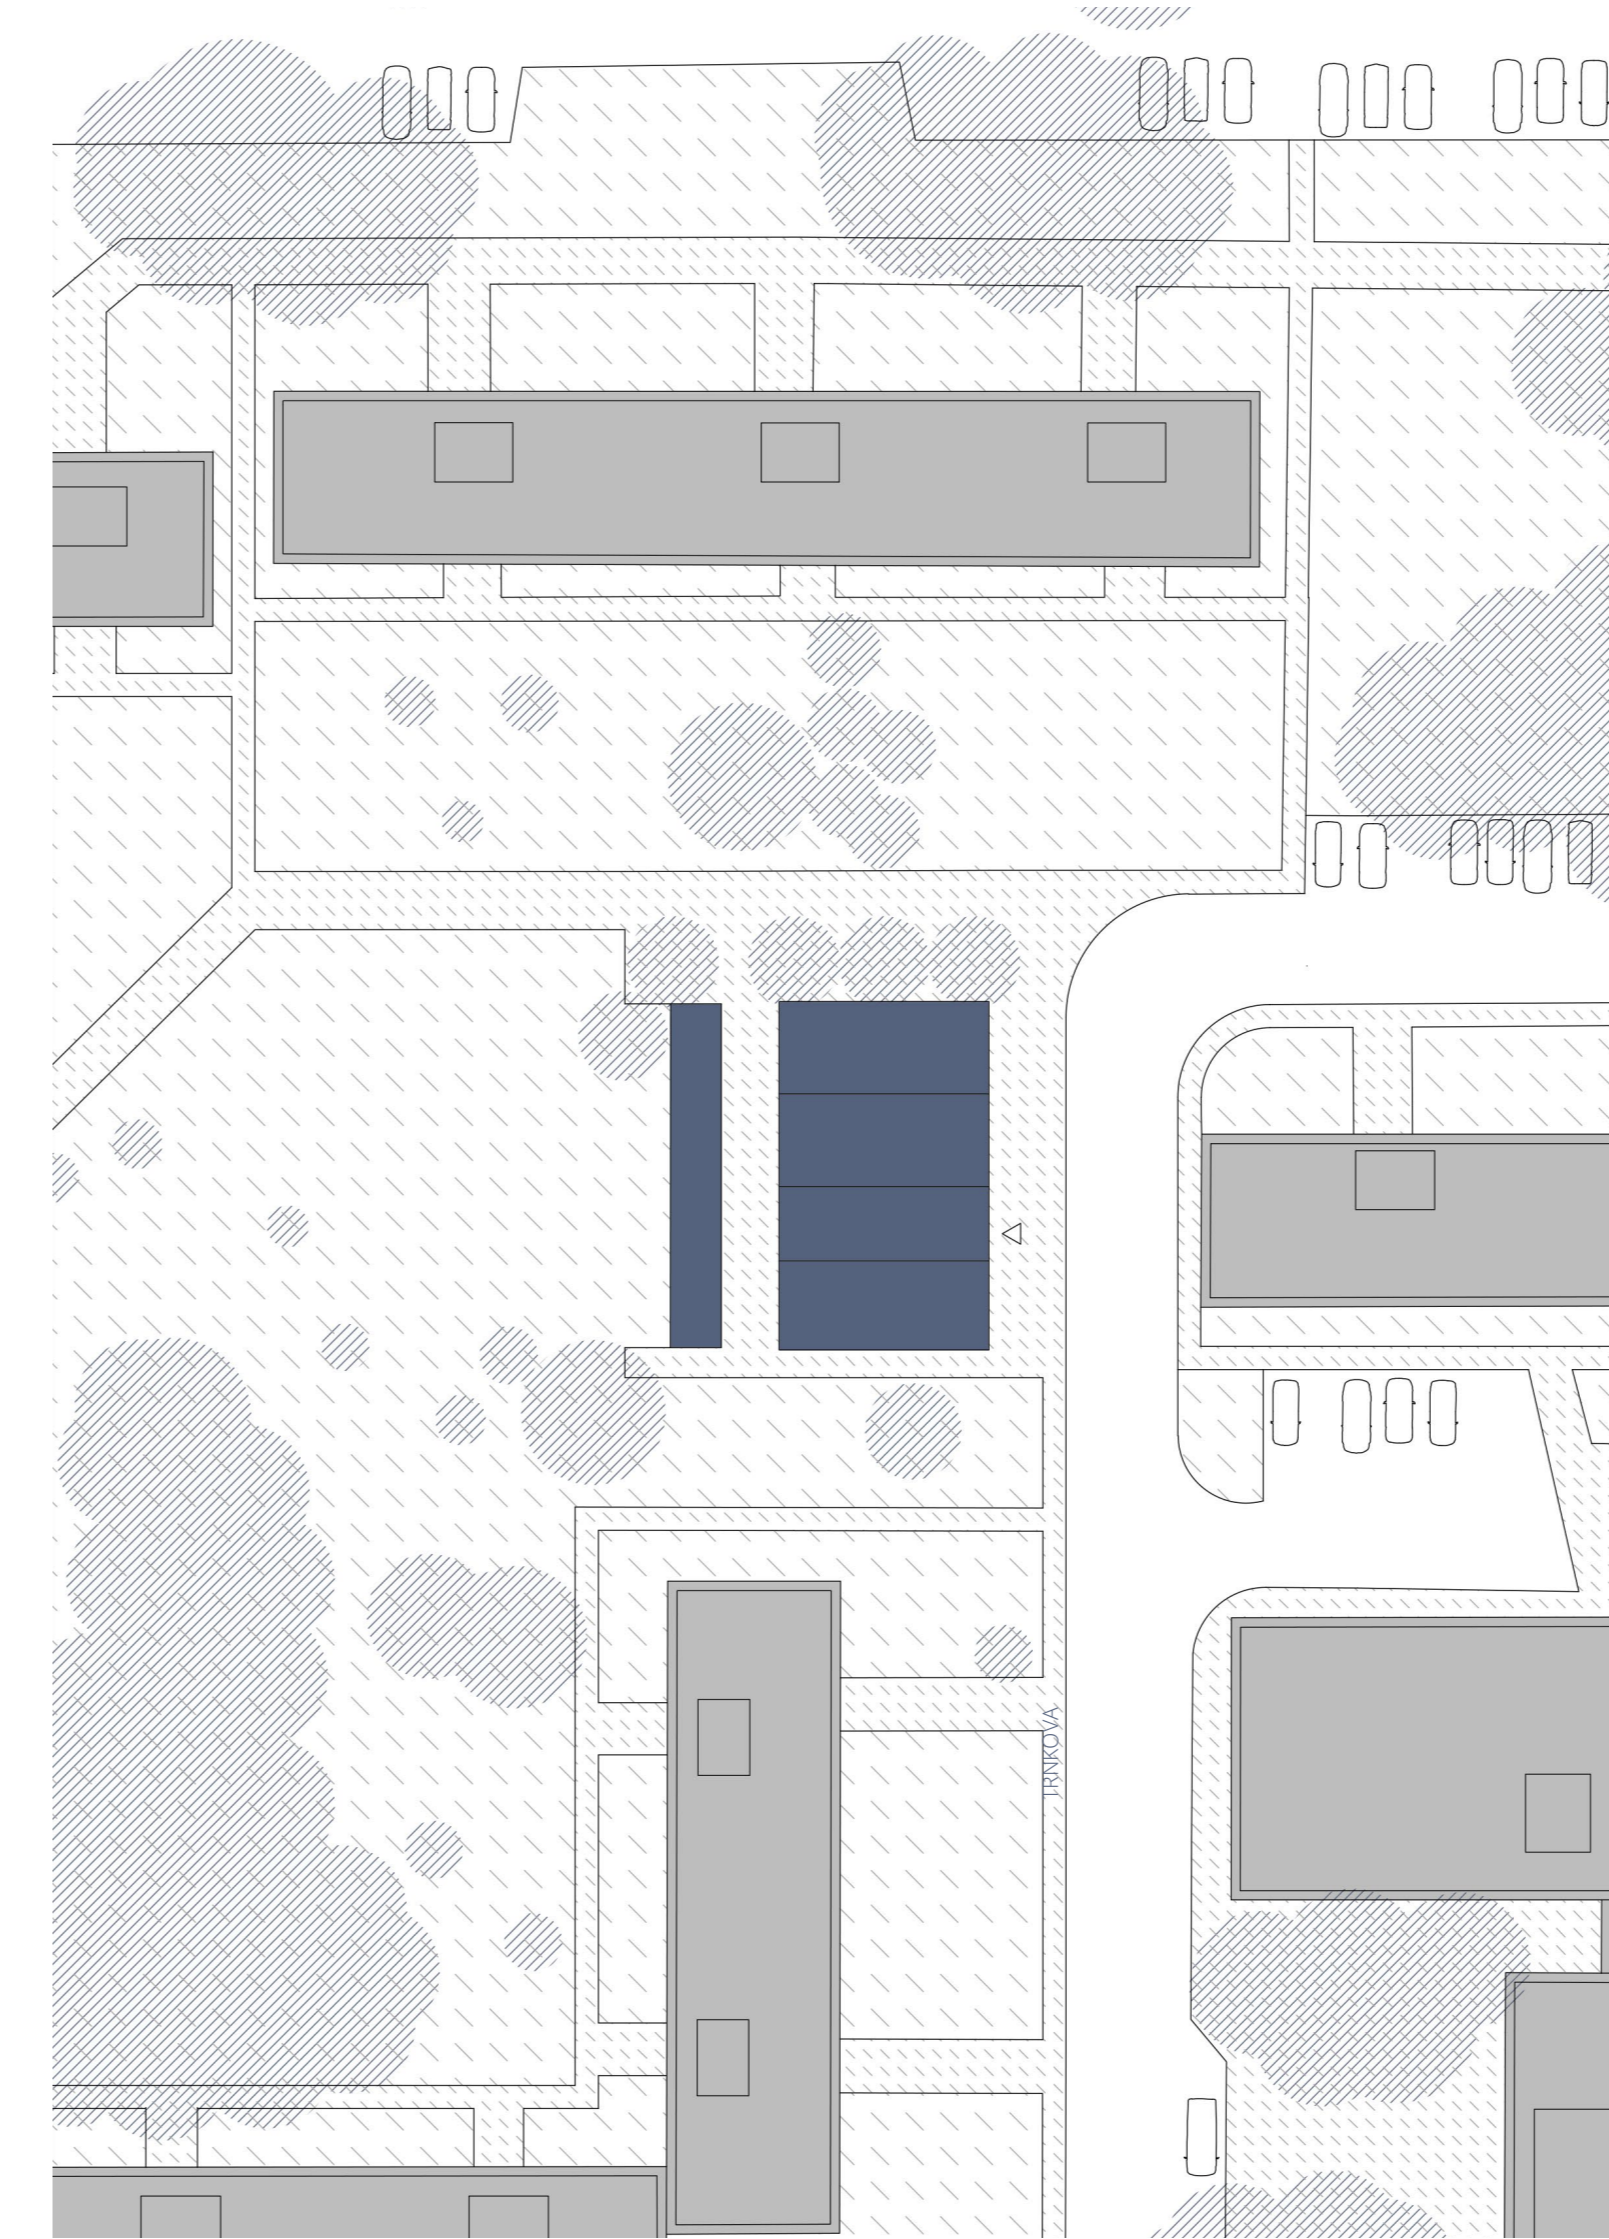

RĚZ AA 1:200