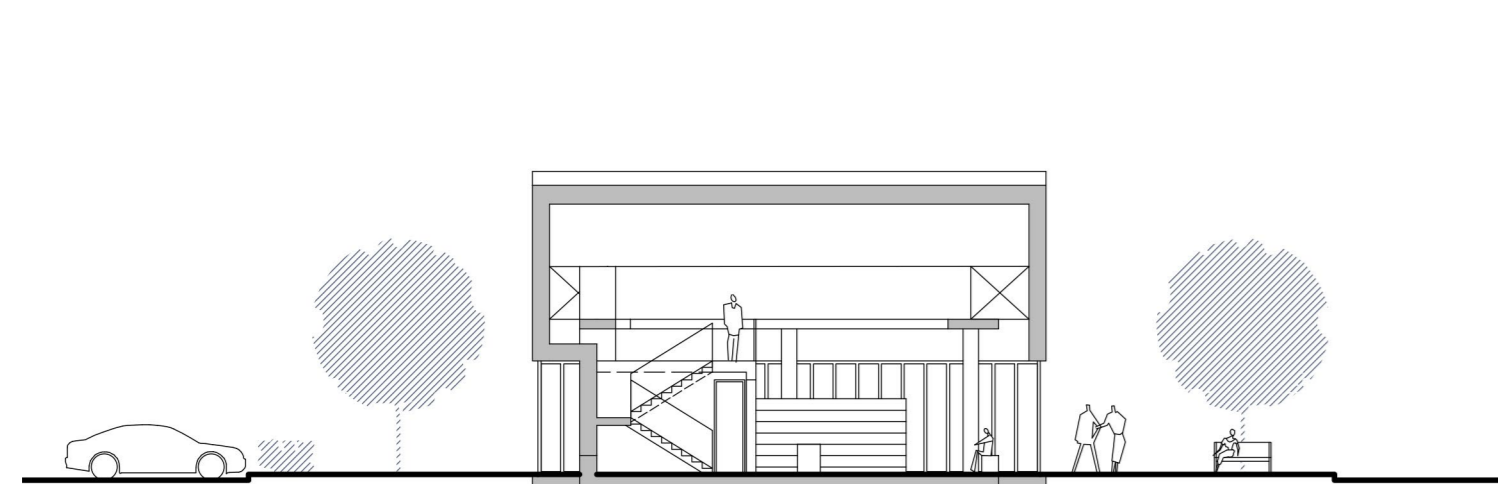

ANOTACE

KONCEPT

KOTELNY V RÁMCI LOKALITY

SPOJNICE DVOU KOTELNY

PRINCIPY

NOSNÁ KONSTRUKCE

SITUACE 1:500

PRŮJEM 1:200

PATRO 1:200

SITUACE 1:500

PRŮJEM 1:200

PATRO 1:200

POHLED ZÁPADNÍ 1:200

POHLED JIŽNÍ 1:200

POHLED VÝCHODNÍ 1:200

POHLED SEVERNÍ 1:200