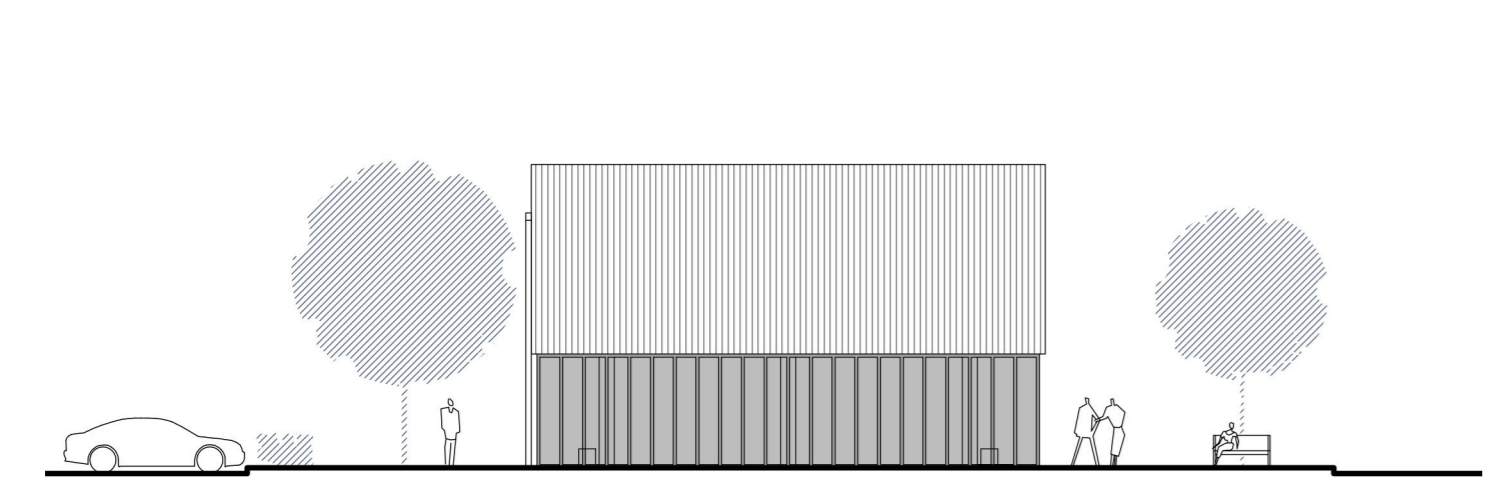

ANOTACE

KONCEPT

KOTELNY V RÁMCI LOKALITY

SPOJNICE DVOU KOTELNY

PRINCIPY

NOSNÁ KONSTRUKCE

SITUACE 1:500

PRŮJEM 1:200

PATRO 1:200

SITUACE 1:500

PRŮJEM 1:200

PATRO 1:200

POHLED ZÁPADNÍ 1:200

POHLED JIŽNÍ 1:200

POHLED VÝCHODNÍ 1:200

POHLED SEVERNÍ 1:200