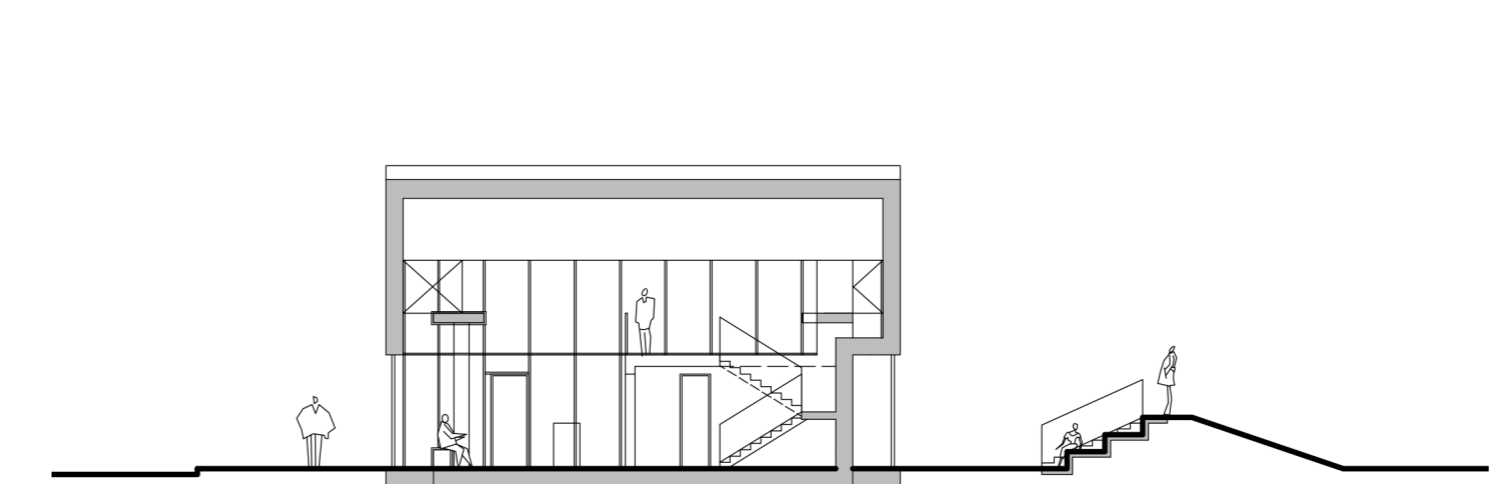

ANOTACE

KONCEPT

KOTELNY V RÁMCI LOKALITY

SPOJNICE DVOU KOTELNY

PRINCIPY

NOSNÁ KONSTRUKCE

SITUACE 1:500

PRŮJEM 1:200

PATRO 1:200

SITUACE 1:500

PRŮJEM 1:200

PATRO 1:200

POHLED ZÁPADNÍ 1:200

POHLED JIŽNÍ 1:200

POHLED VÝCHODNÍ 1:200

POHLED SEVERNÍ 1:200