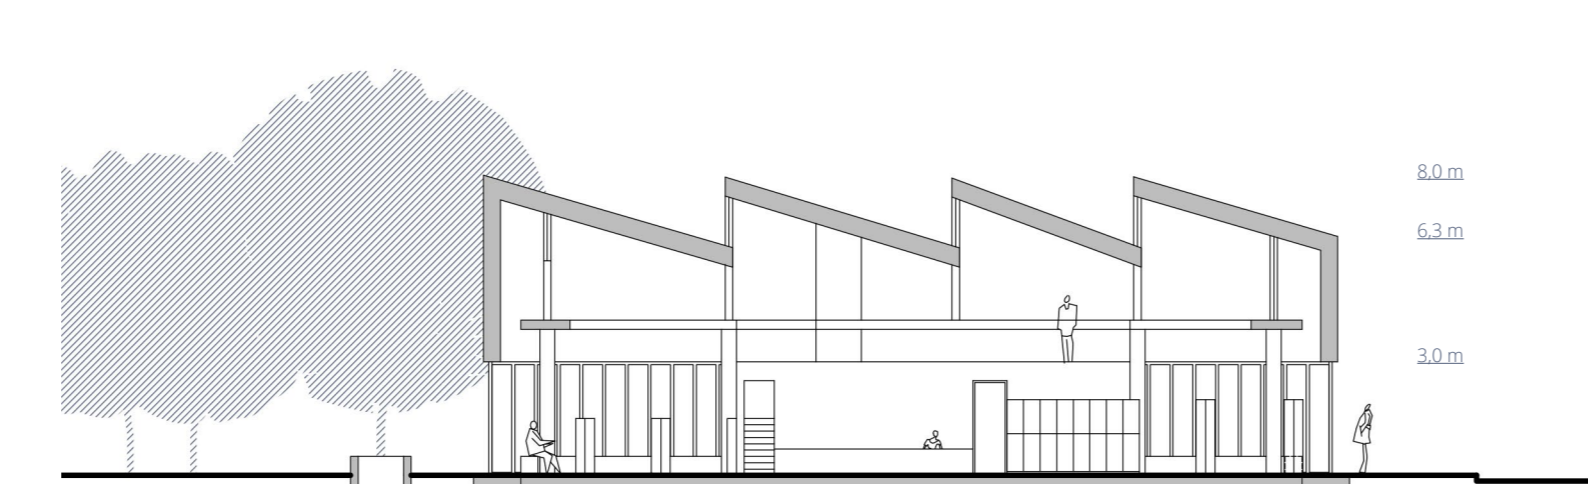

ANOTACE

KONCEPT

KOTELNY V RÁMCI LOKALITY

SPOJNICE DVOU KOTELNY

PRINCIPY

NOSNÁ KONSTRUKCE

SITUACE 1:500

PRŮJEM 1:200

PATRO 1:200

SITUACE 1:500

PRŮJEM 1:200

PATRO 1:200

POHLED ZÁPADNÍ 1:200

POHLED JIŽNÍ 1:200

POHLED VÝCHODNÍ 1:200

POHLED SEVERNÍ 1:200