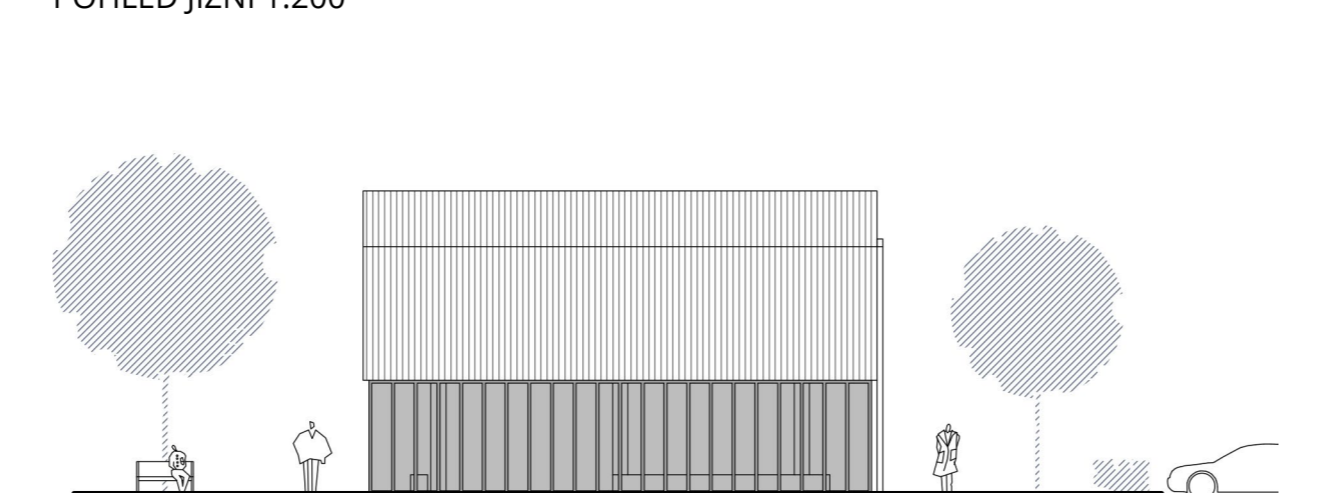

POHLED JIŽNÍ 1:200