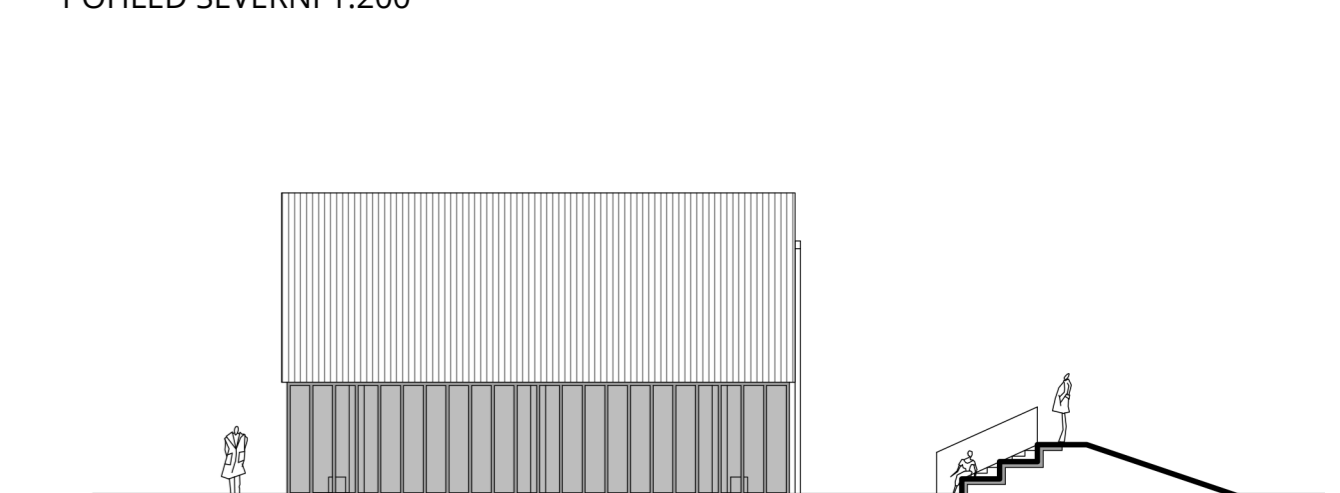

POHLED SEVERNÍ 1:200