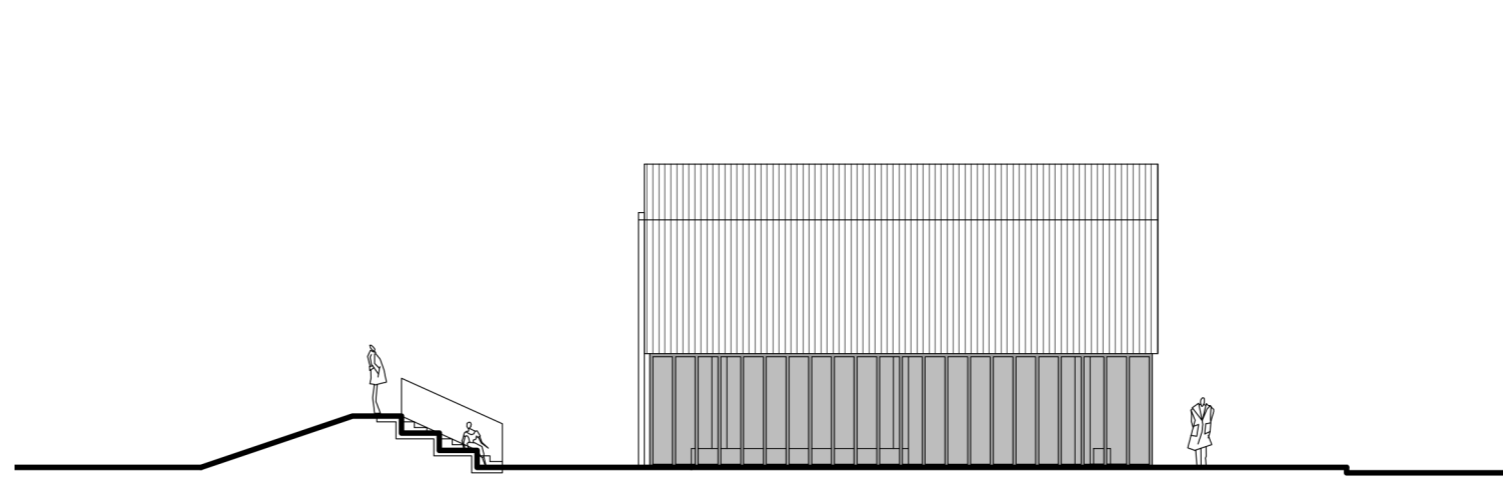

ANOTACE

KONCEPT

KOTELNY V RÁMCI LOKALITY

SPOJNICE DVOU KOTELNY

PRINCIPY

NOSNÁ KONSTRUKCE

SITUACE 1:500

PRŮJEM 1:200

PATRO 1:200

SITUACE 1:500

PRŮJEM 1:200

PATRO 1:200

POHLED ZÁPADNÍ 1:200

POHLED JIŽNÍ 1:200

POHLED VÝCHODNÍ 1:200

POHLED SEVERNÍ 1:200