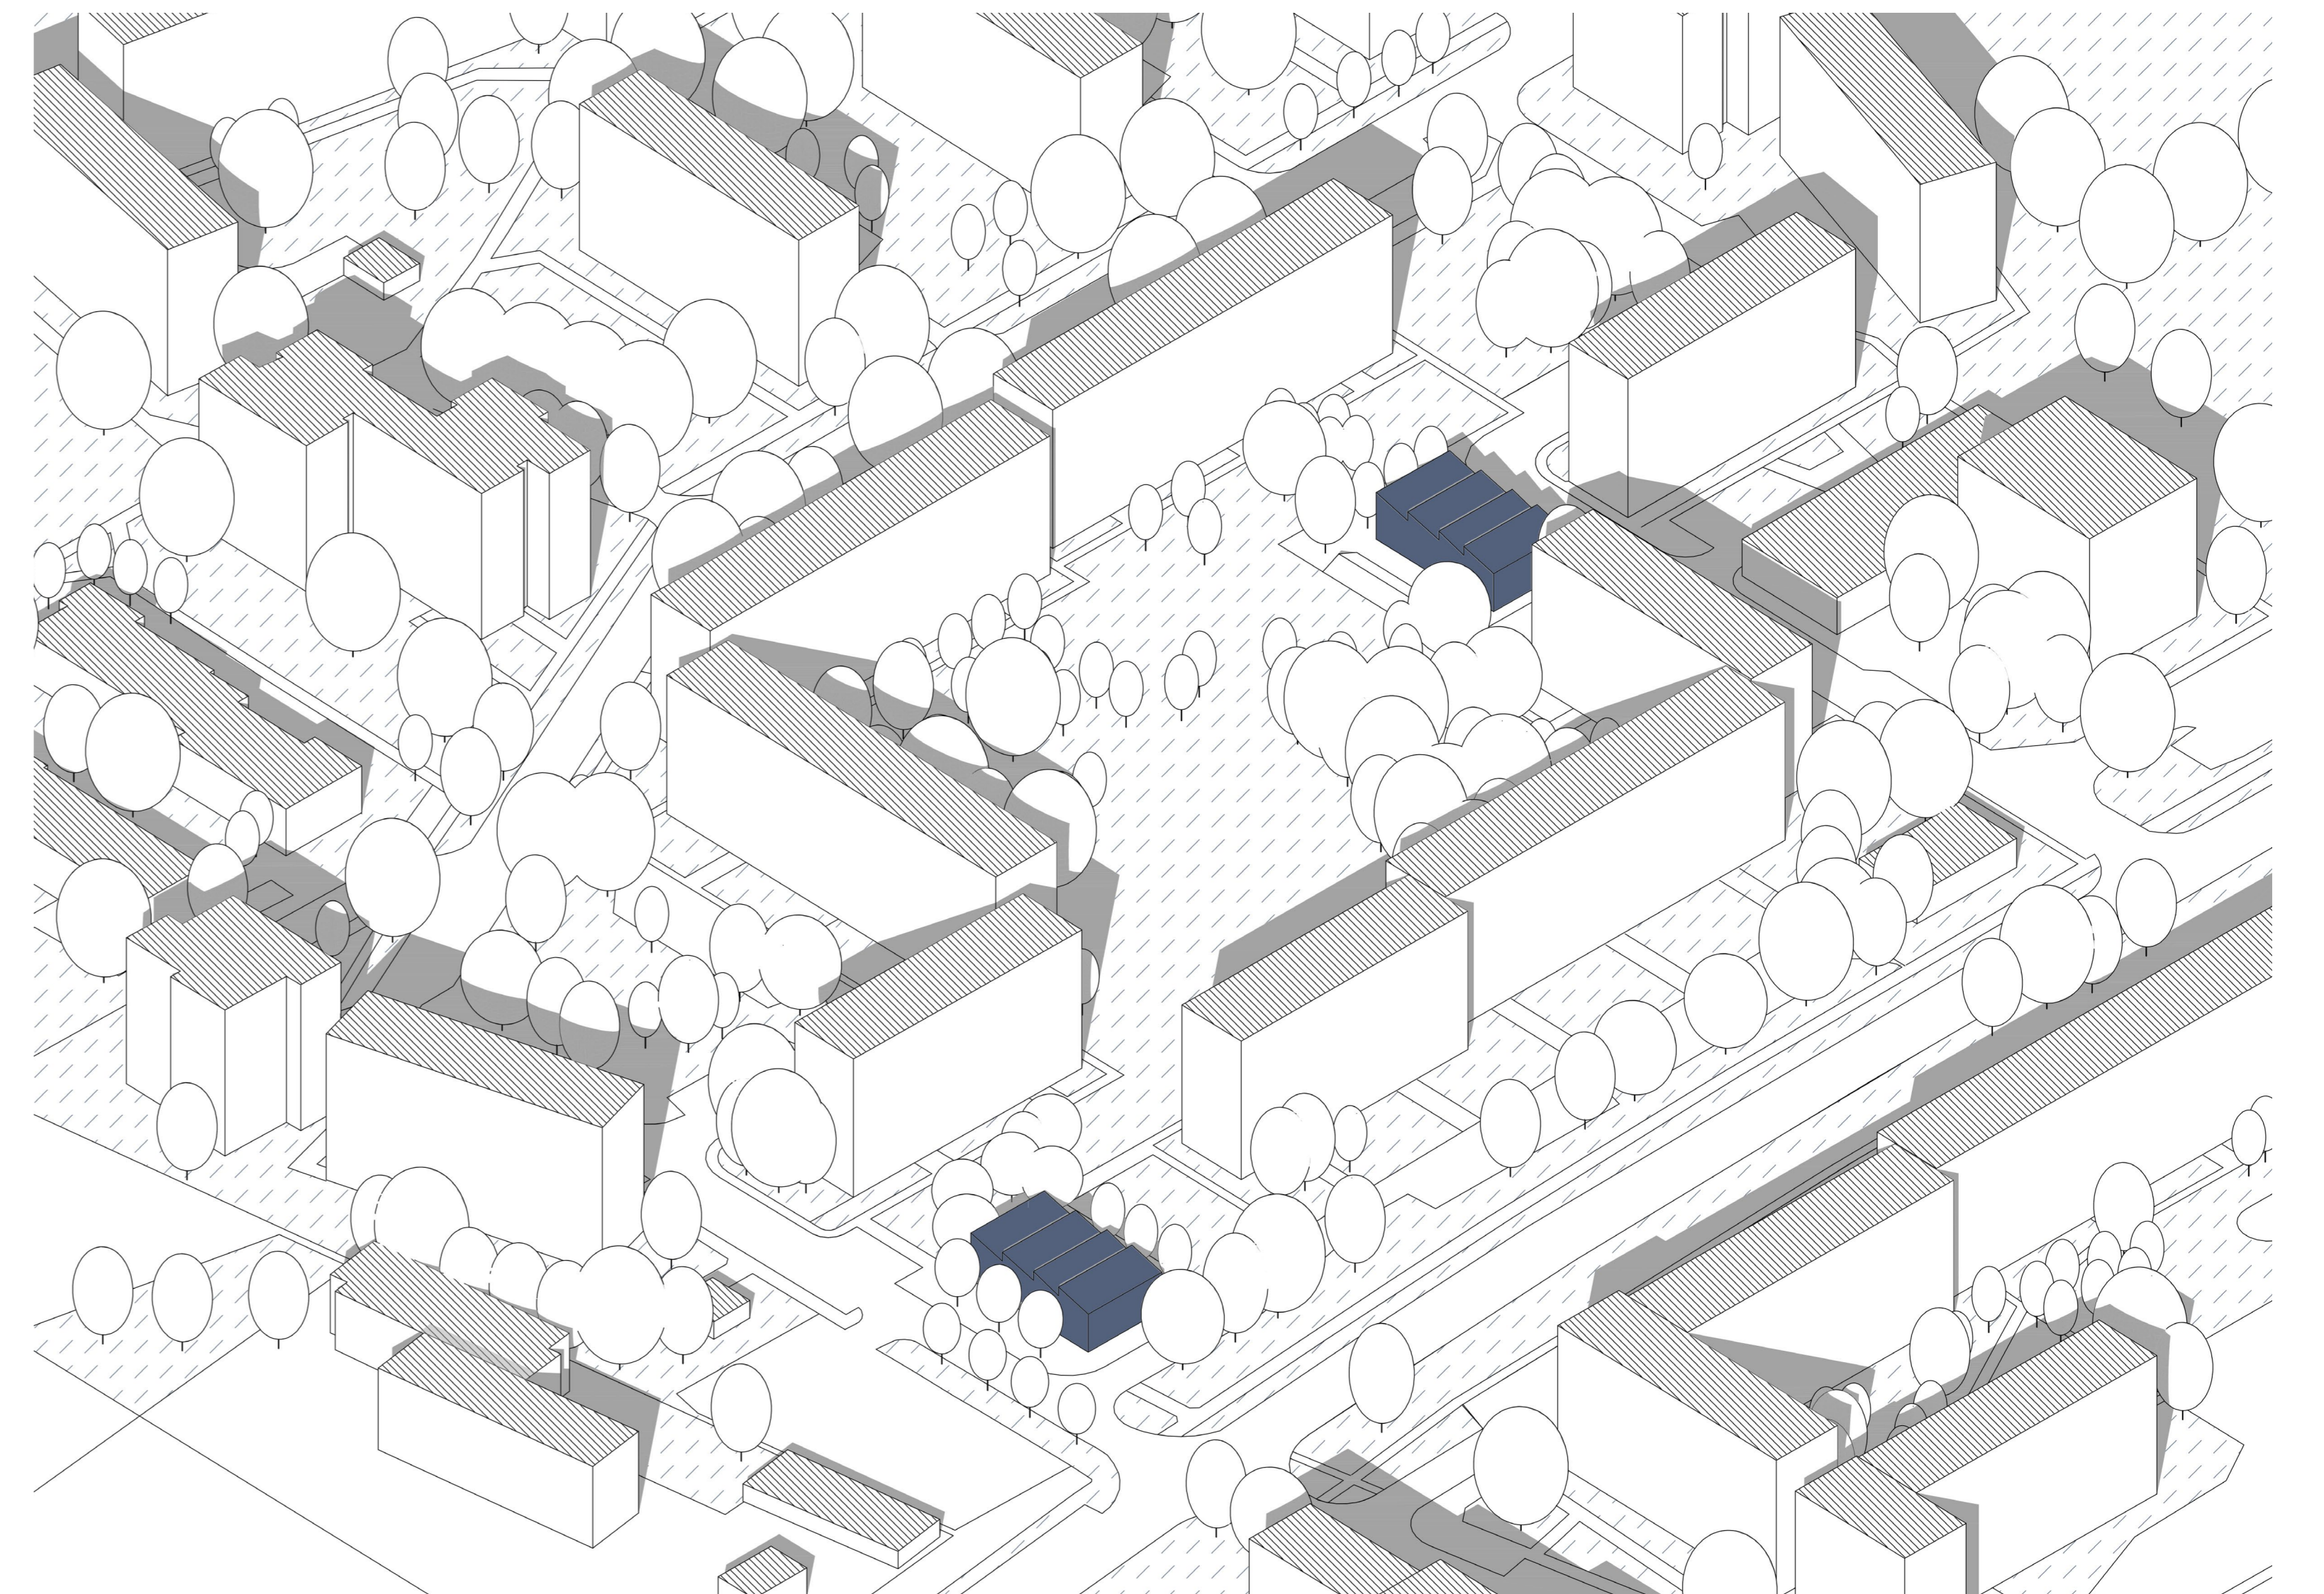

SPOJNICE DVOU KOTELNY