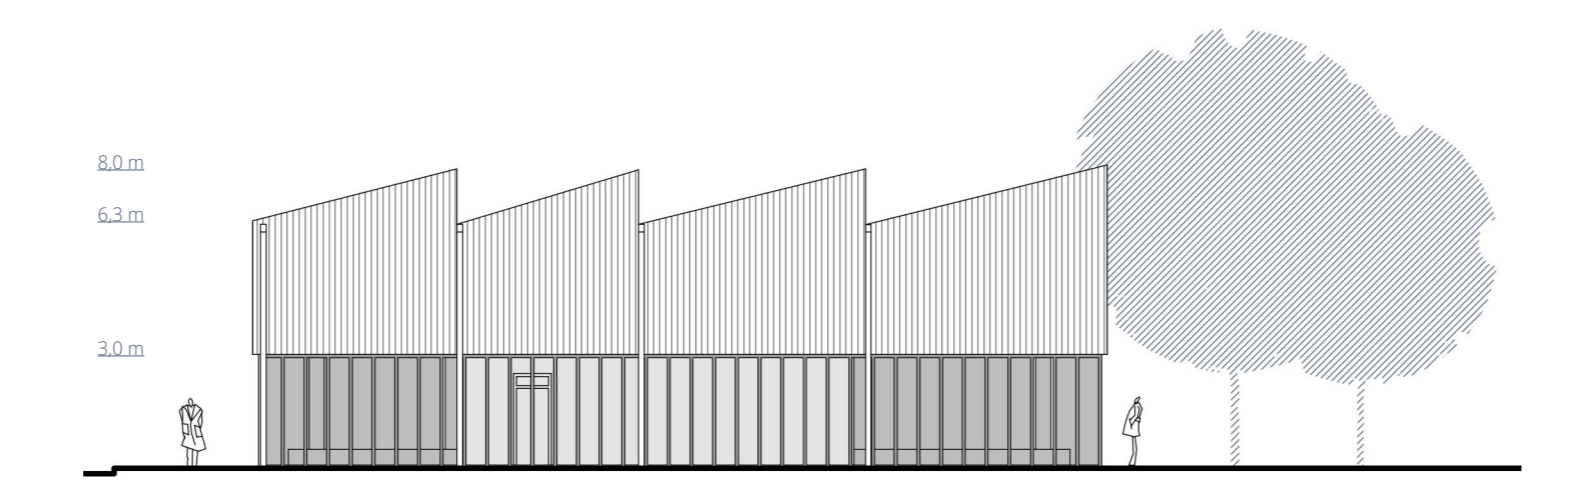

POHLED VÝCHODNÍ 1:200