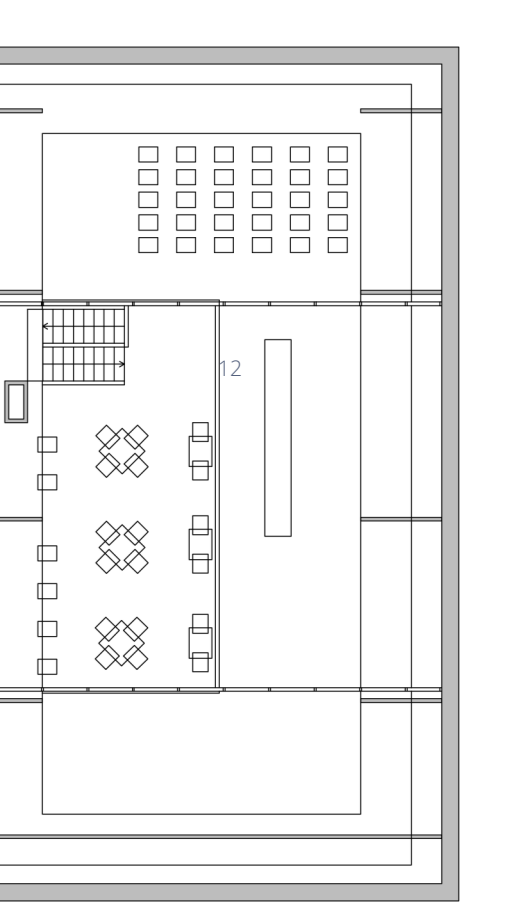

PATRO 1:200