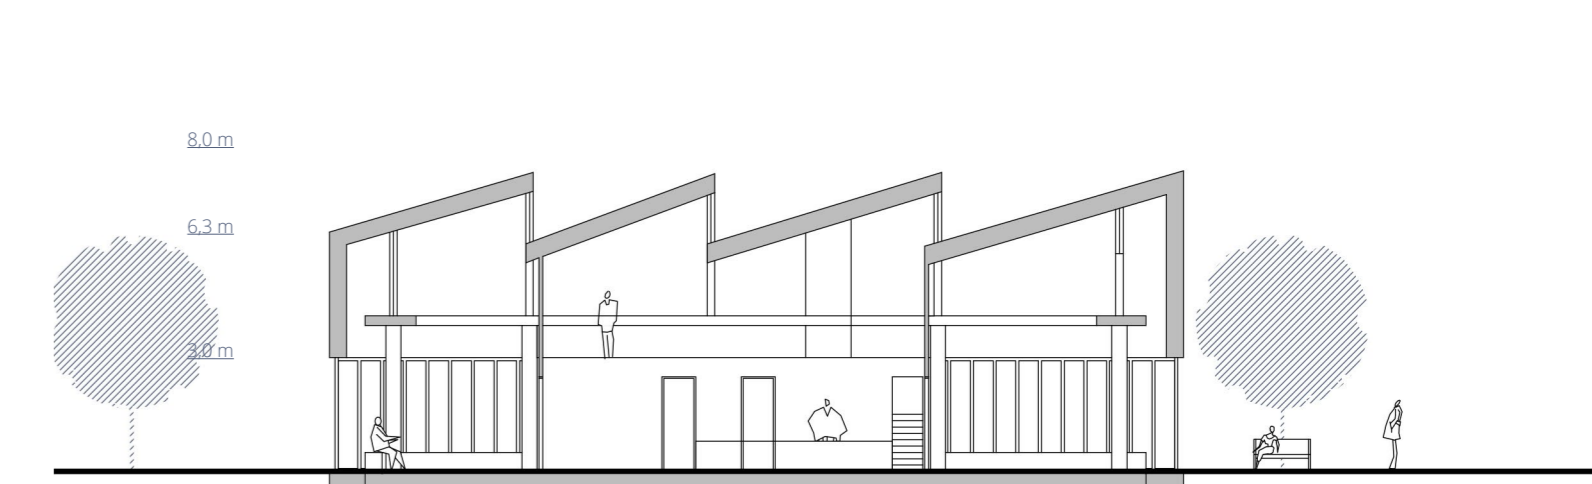

ANOTACE

KONCEPT

KOTELNY V RÁMCI LOKALITY

SPOJNICE DVOU KOTELNY

PRINCIPY

NOSNÁ KONSTRUKCE

SITUACE 1:500

PRŮJEM 1:200

PATRO 1:200

SITUACE 1:500

PRŮJEM 1:200

PATRO 1:200

POHLED ZÁPADNÍ 1:200

POHLED JIŽNÍ 1:200

POHLED VÝCHODNÍ 1:200

POHLED SEVERNÍ 1:200