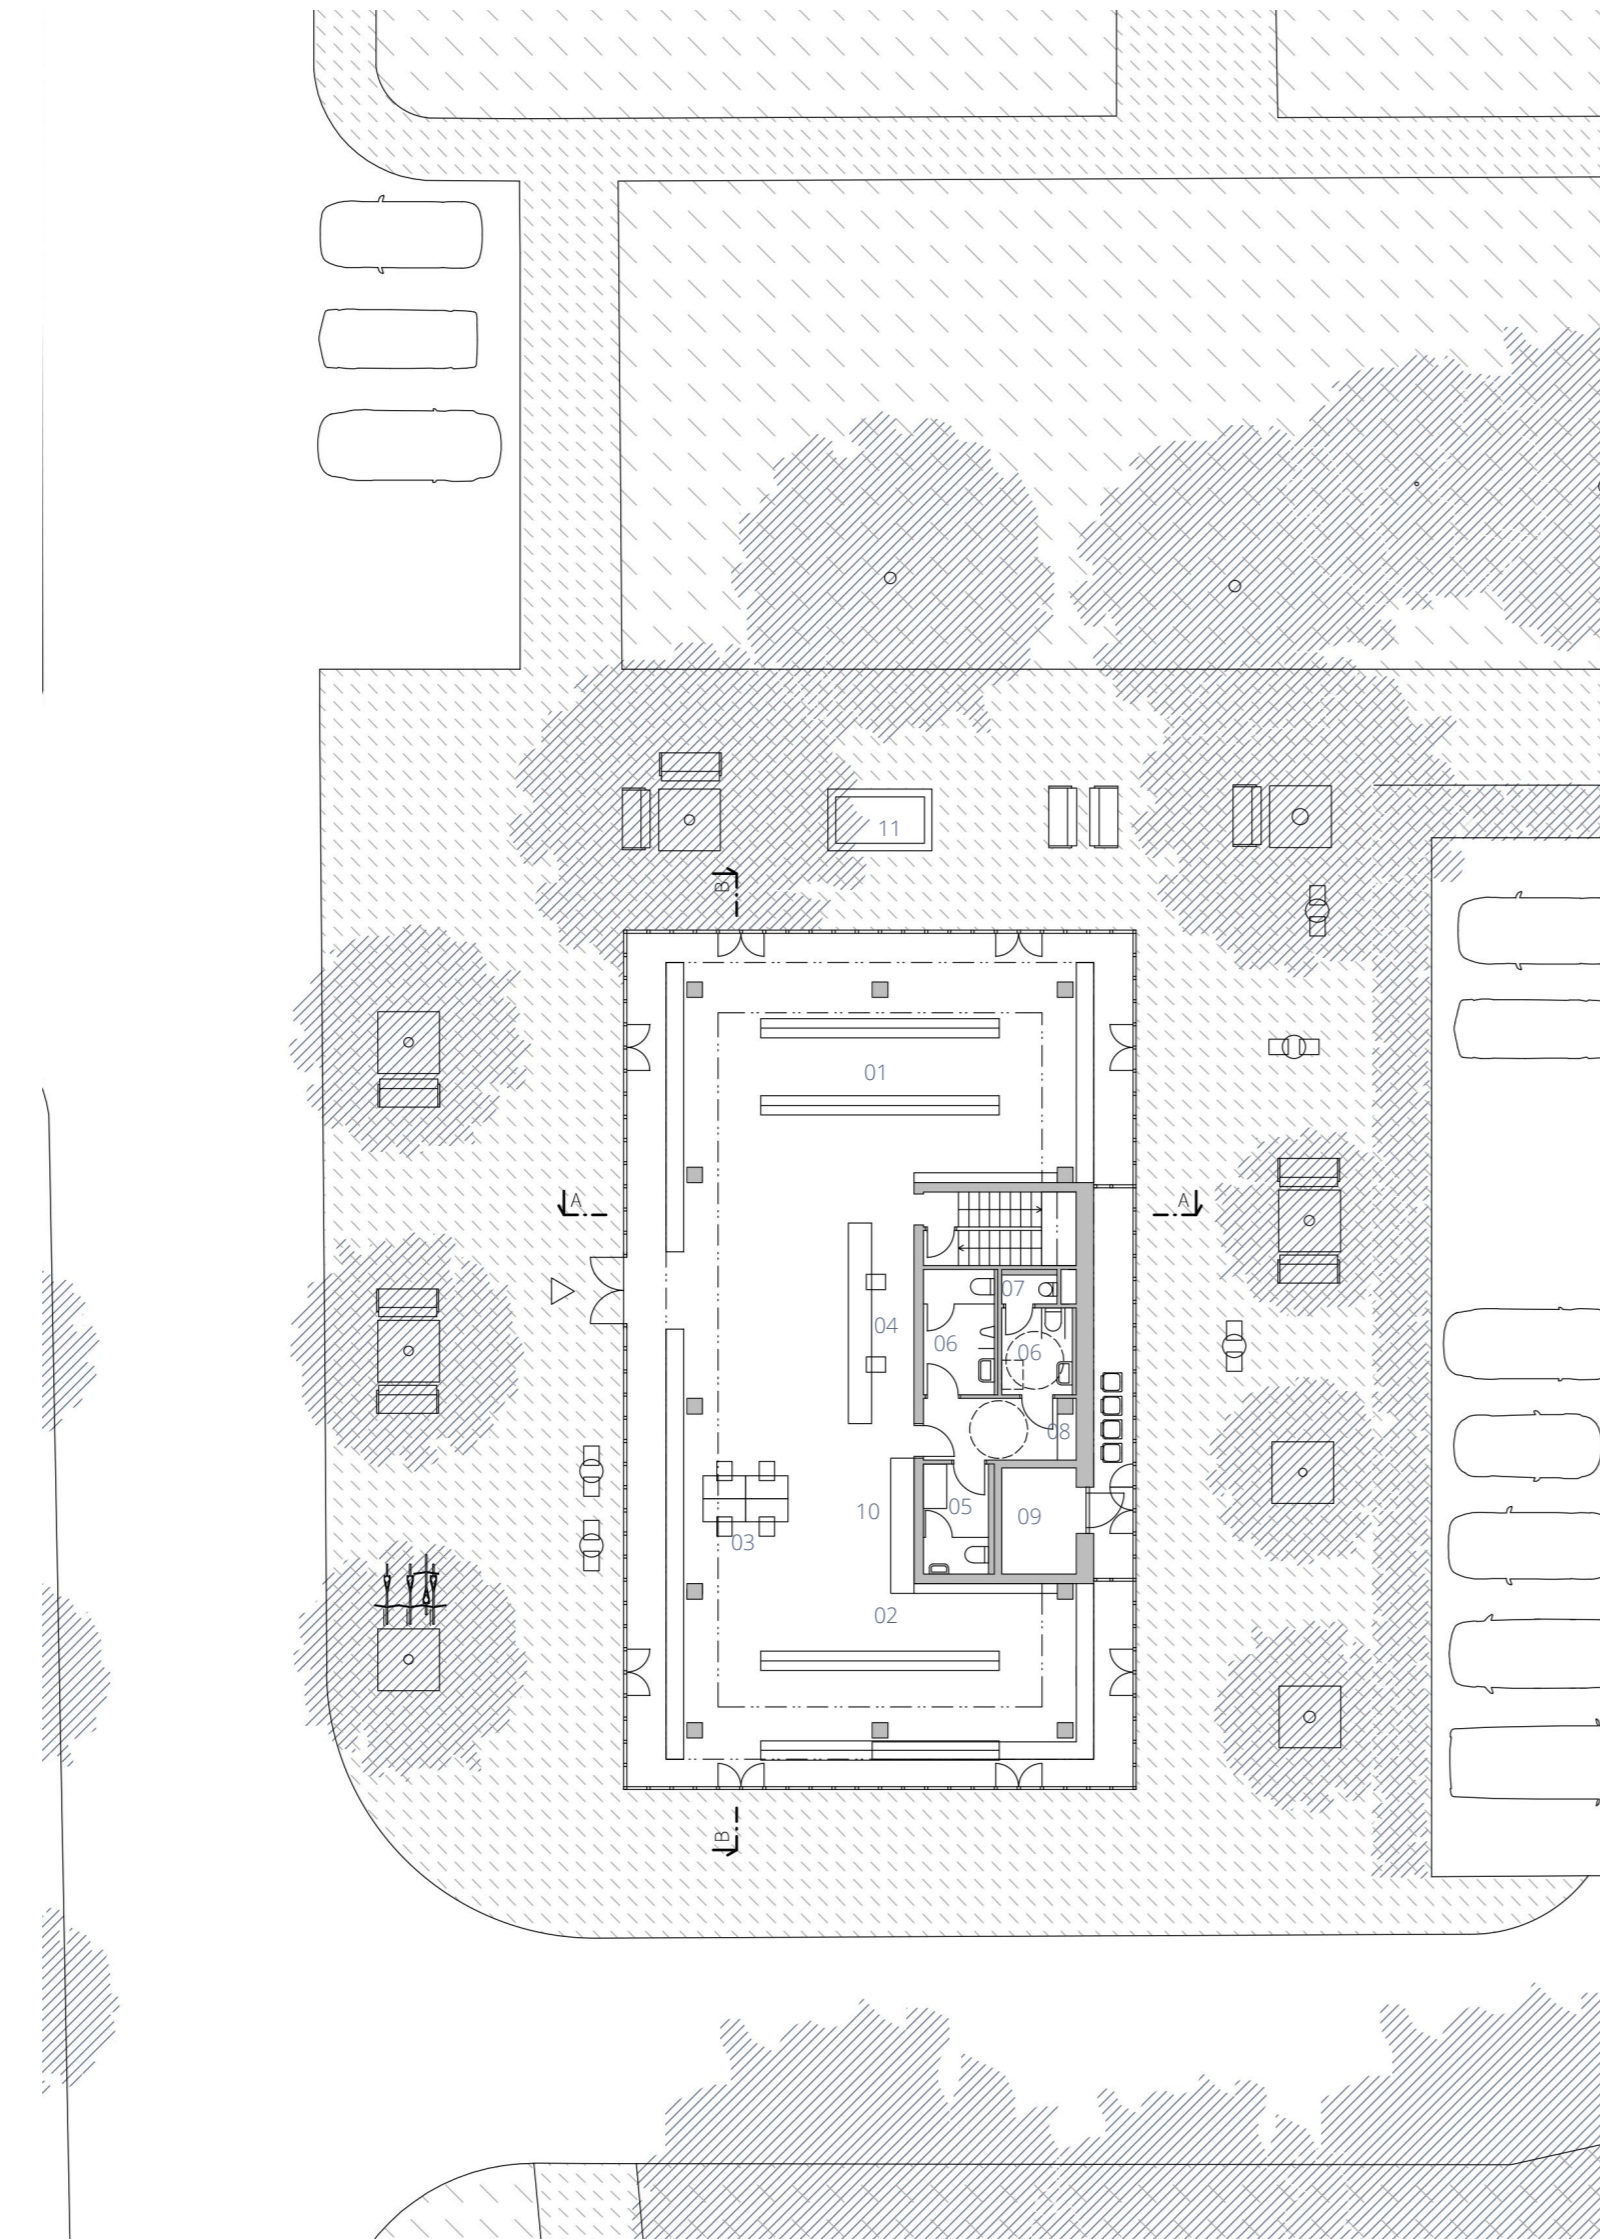

PRŮJEM 1:200

RĚZ B-B 1:200

PATRO 1:200

SITUACE 1:500