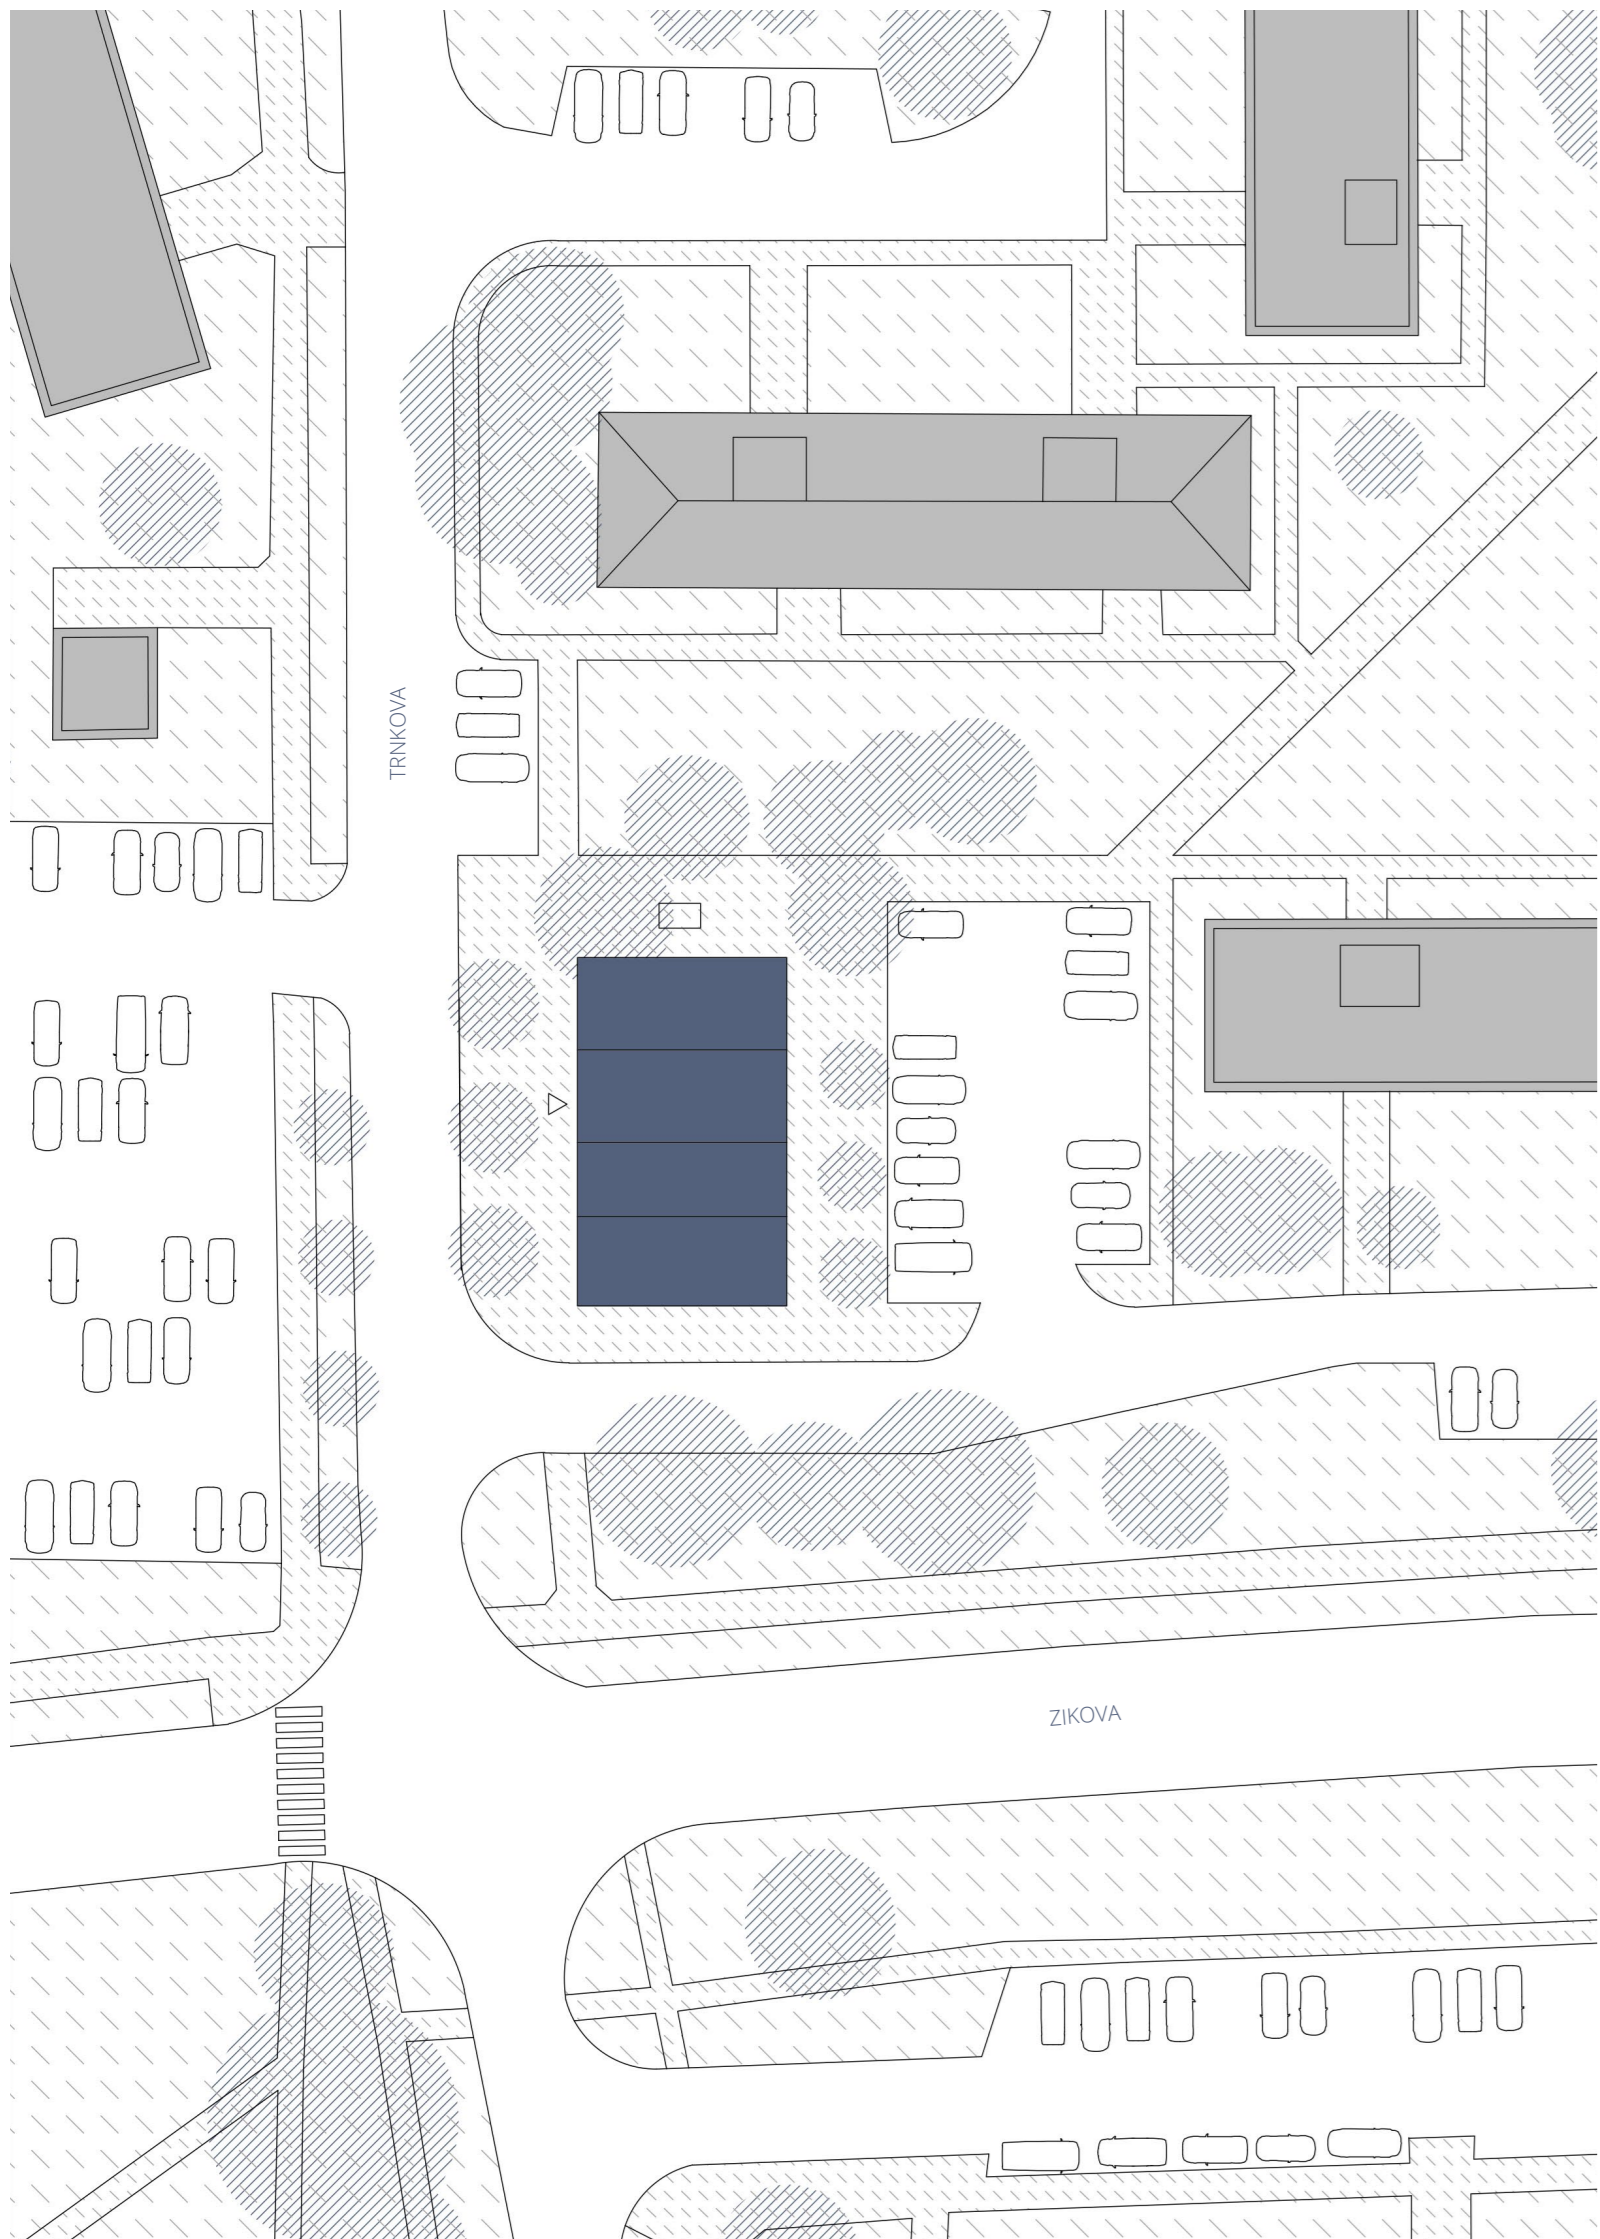

SITUACE 1:500

RĚZ AA 1:200