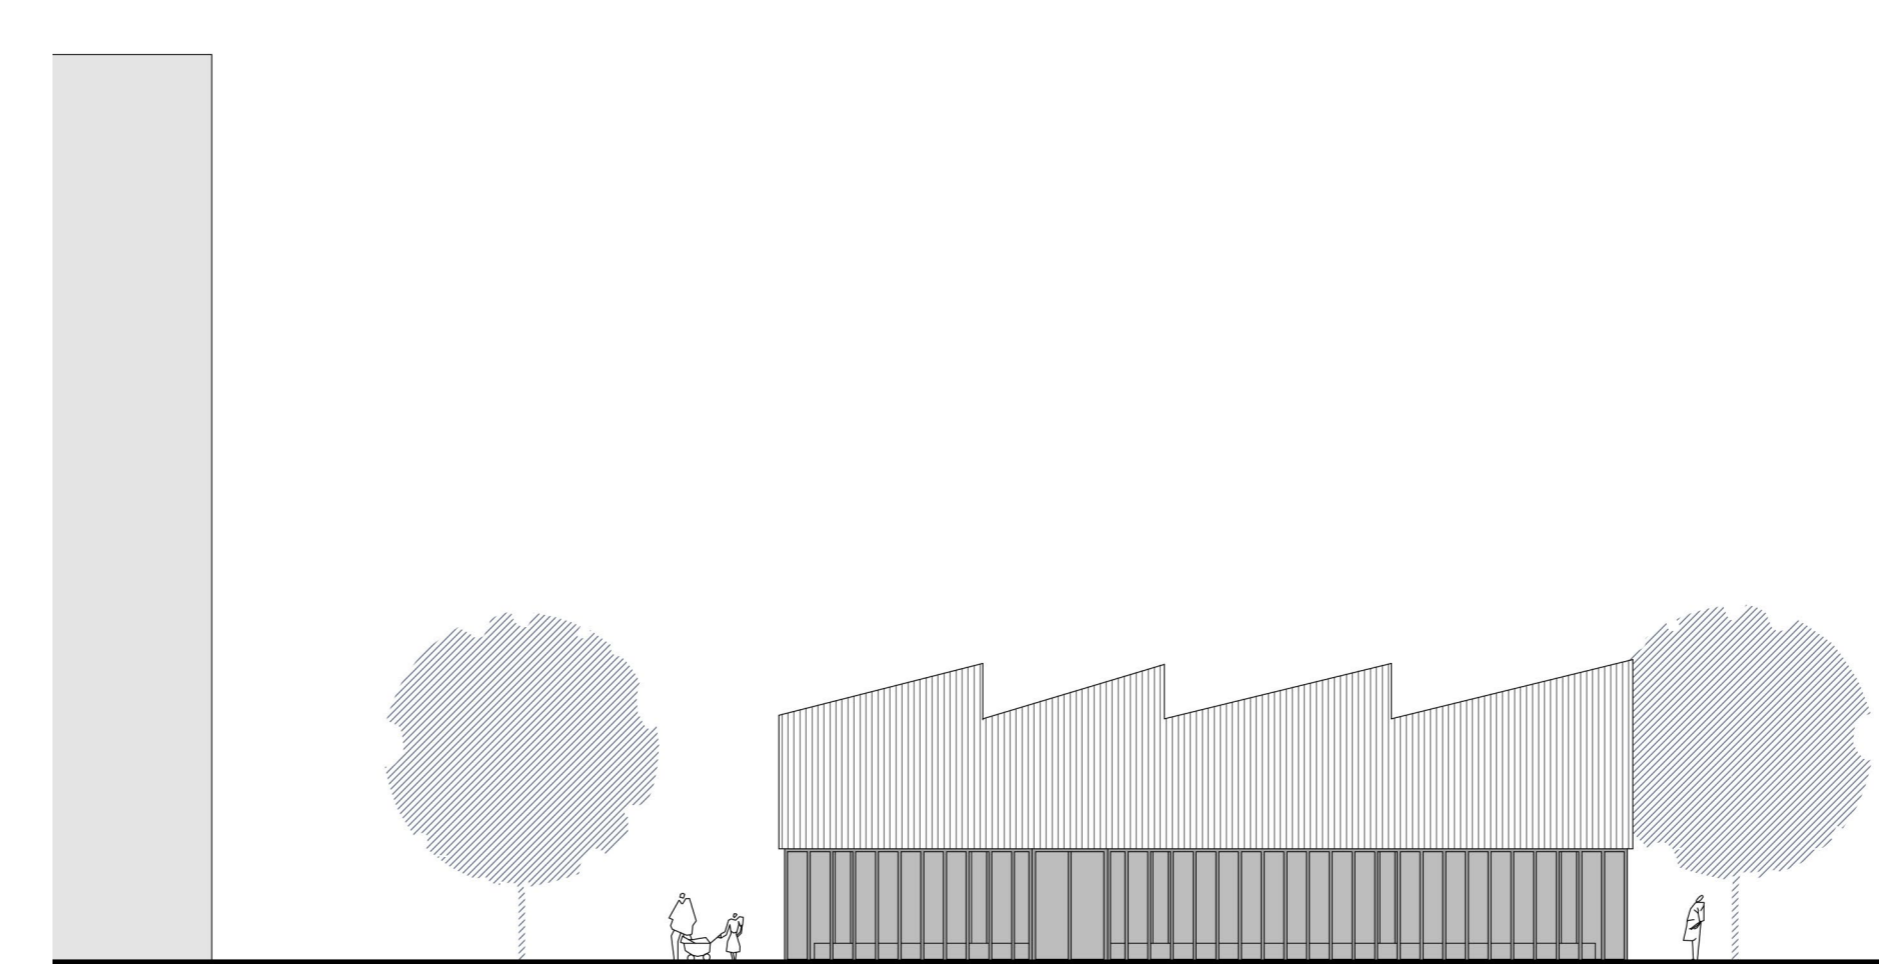

POHLED VÝCHODNÍ 1:200

POHLED JIŽNÍ 1:200