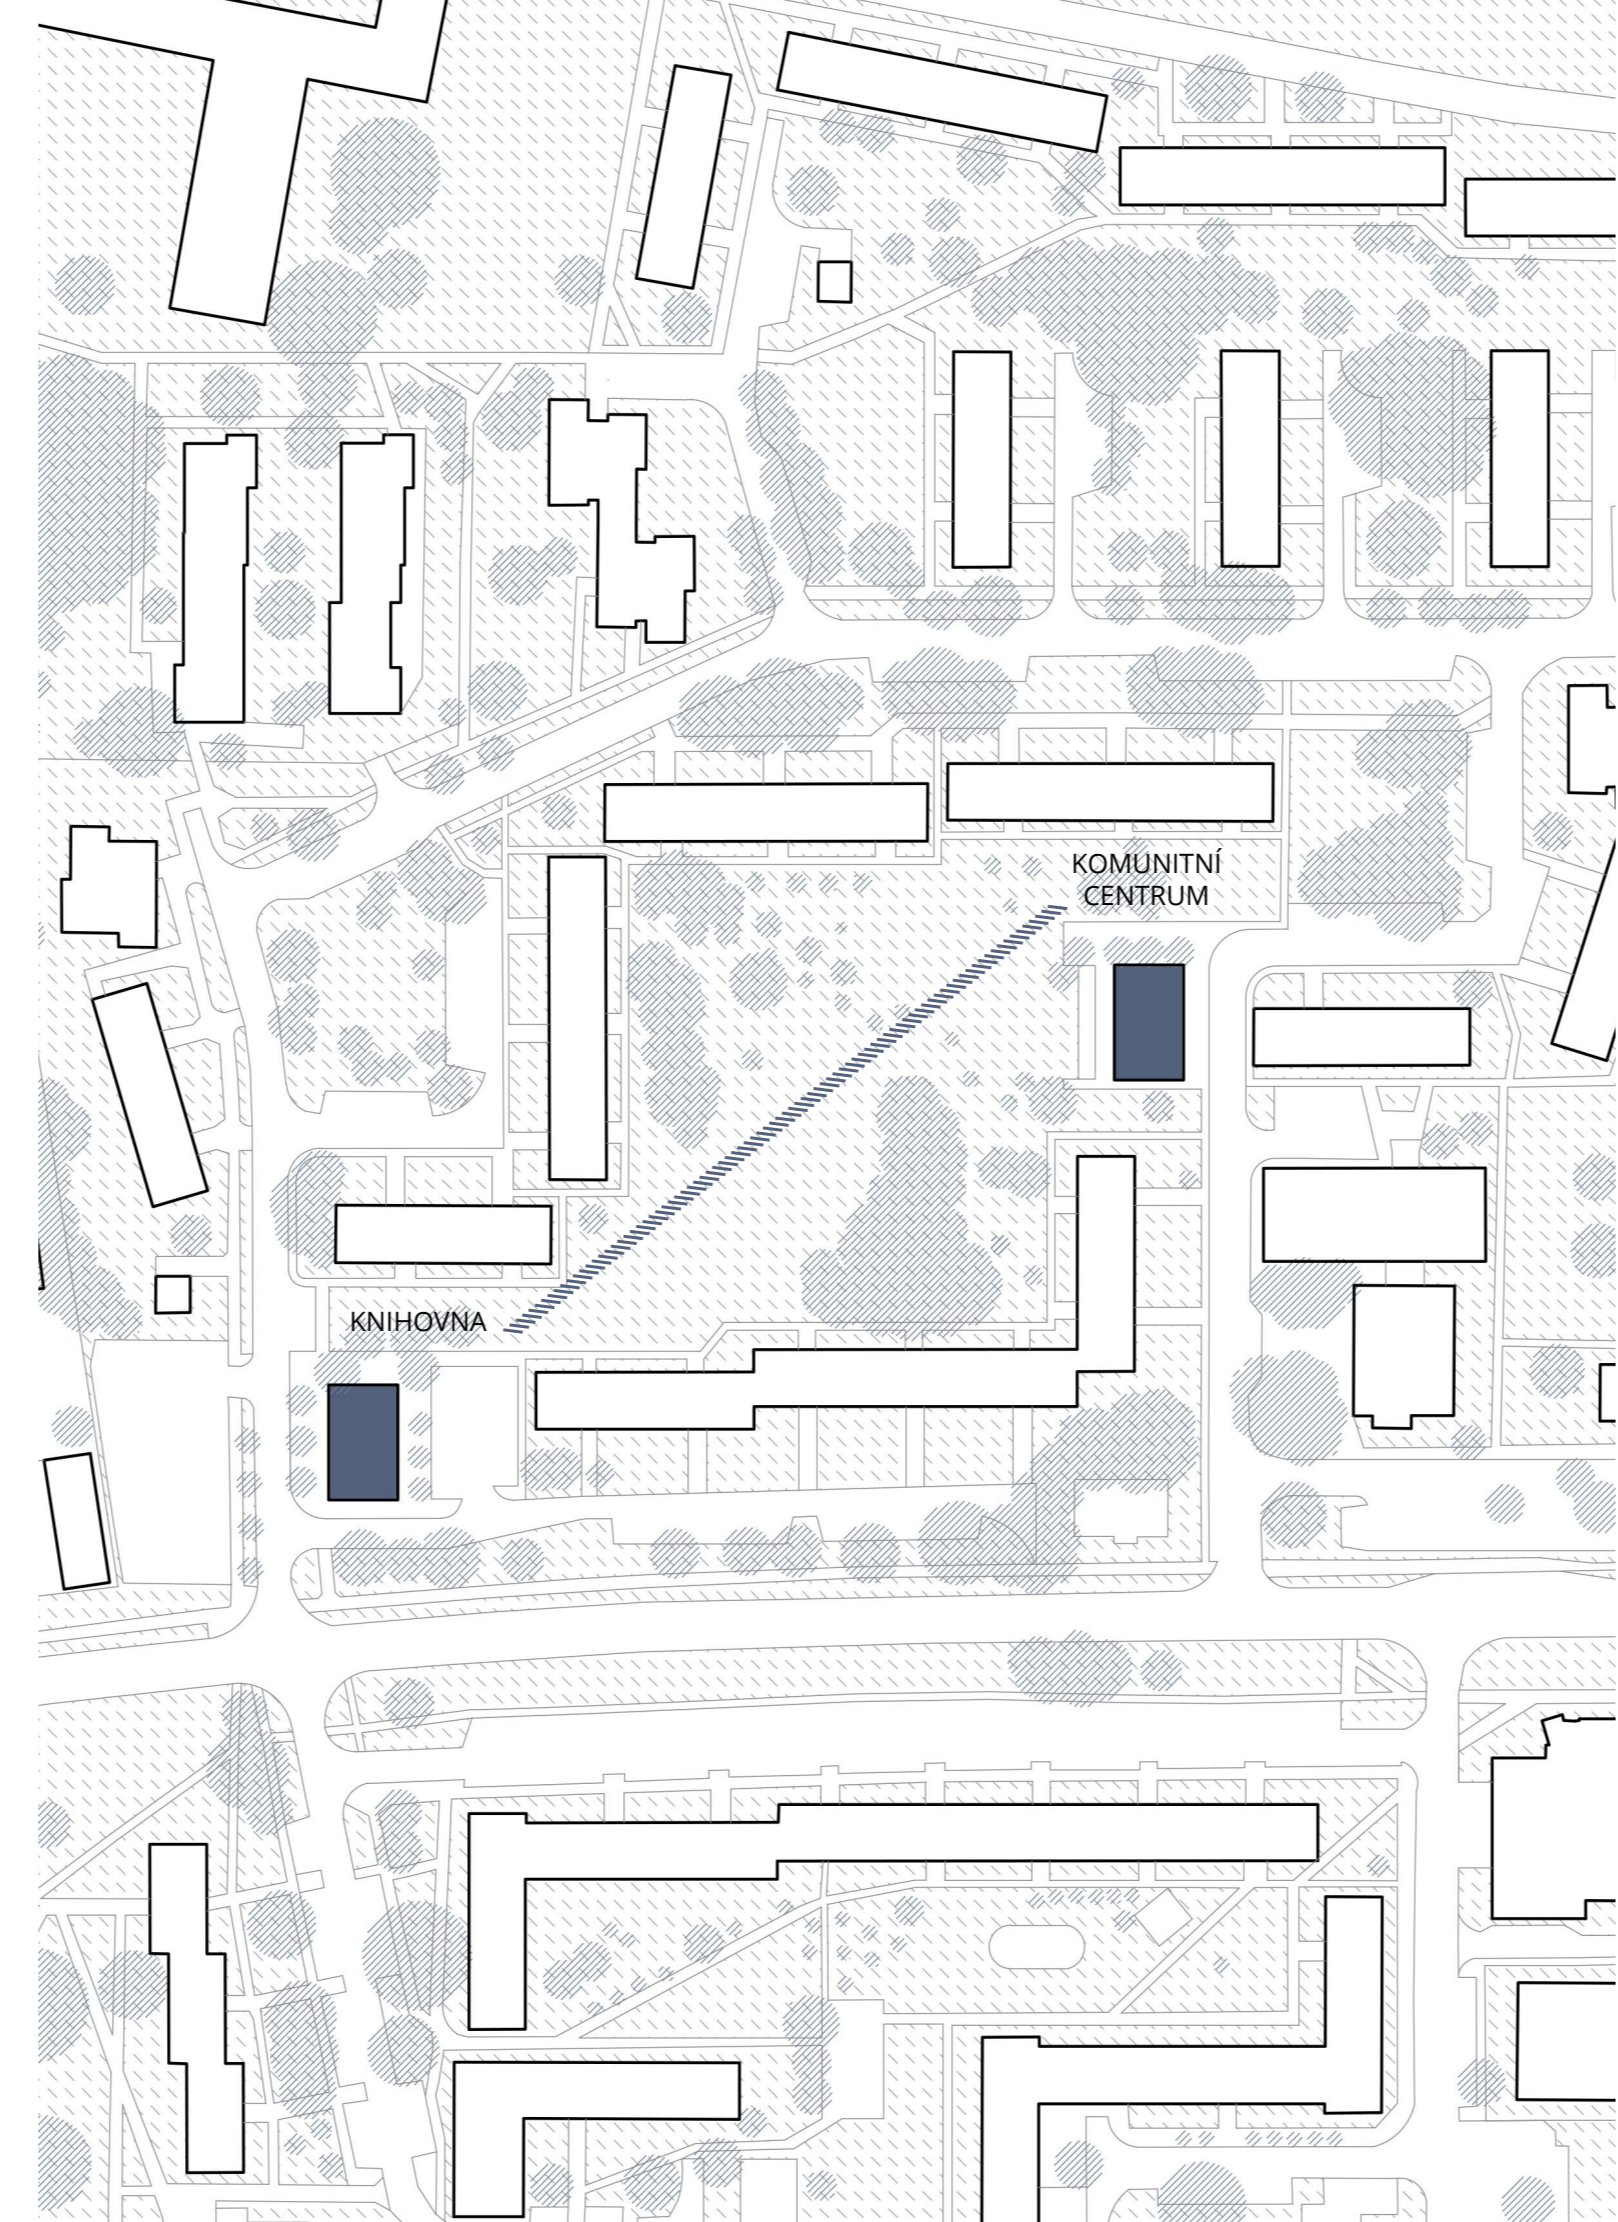

SPOJNICE DVOU KOTELNY