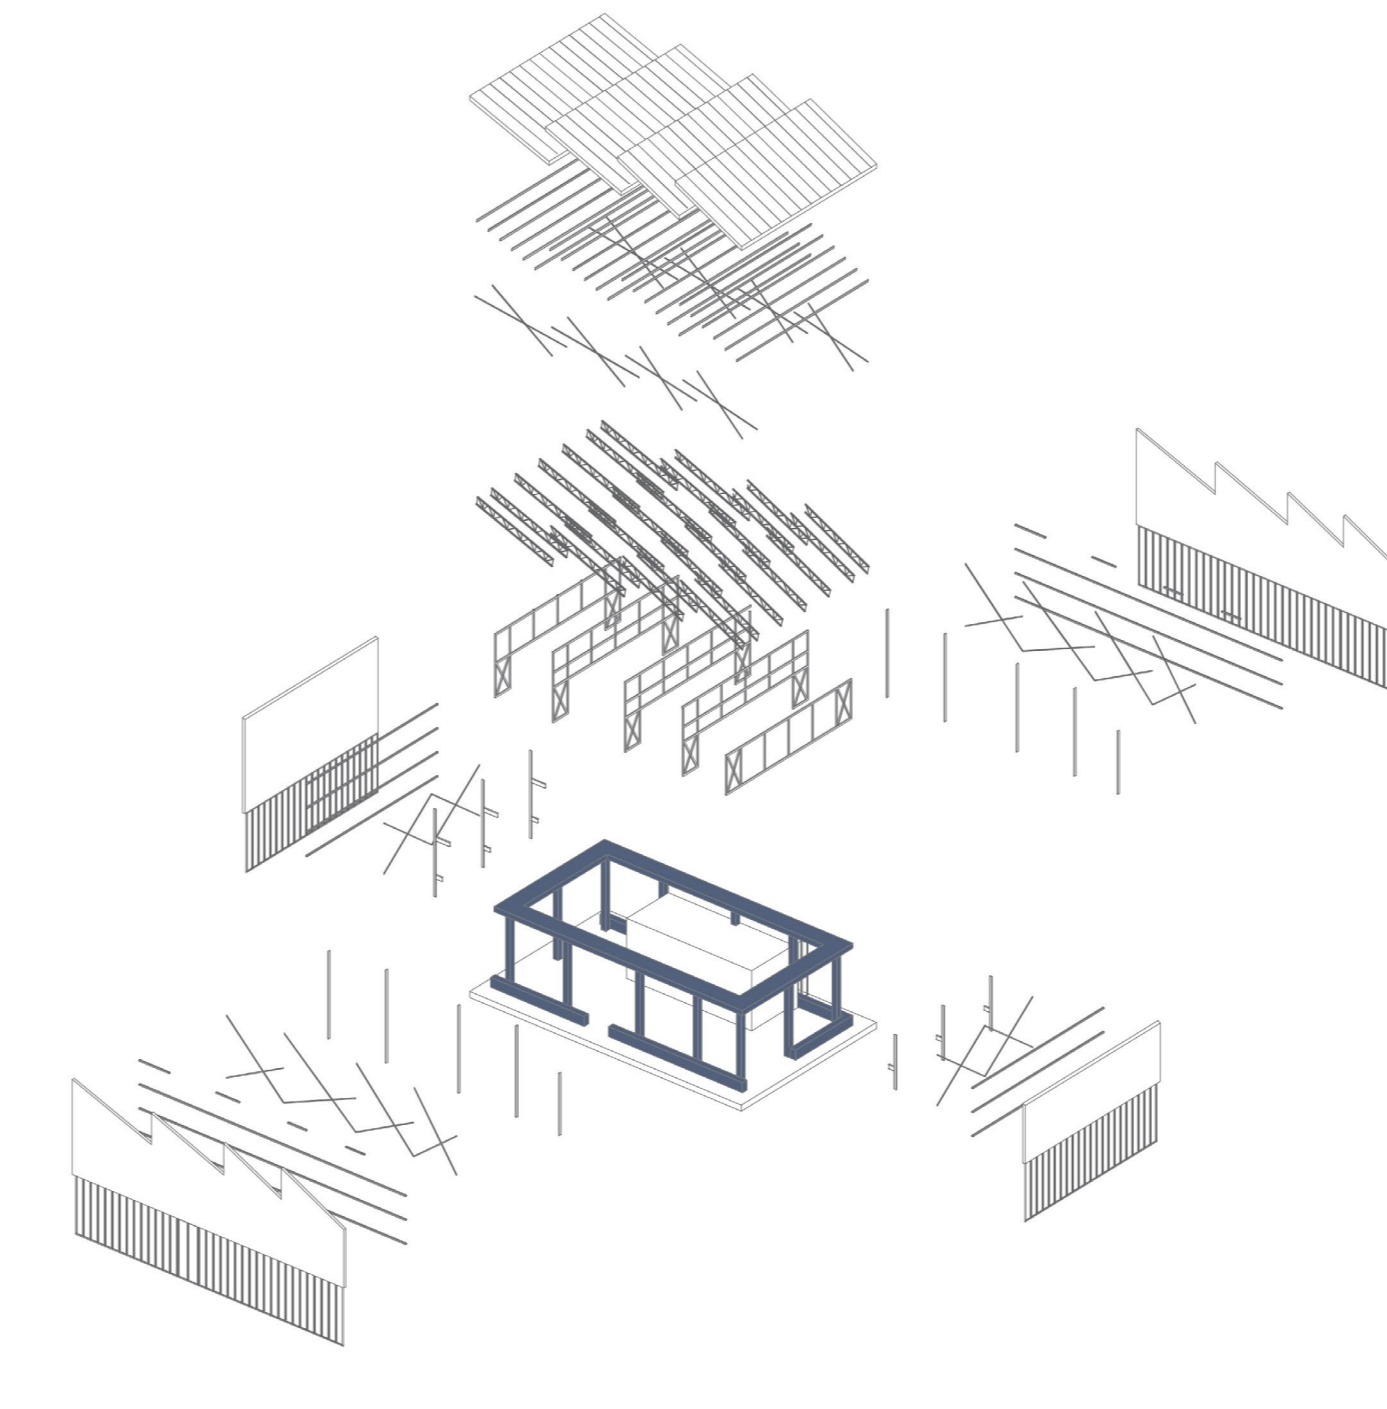

NOSNÁ KONSTRUKCE