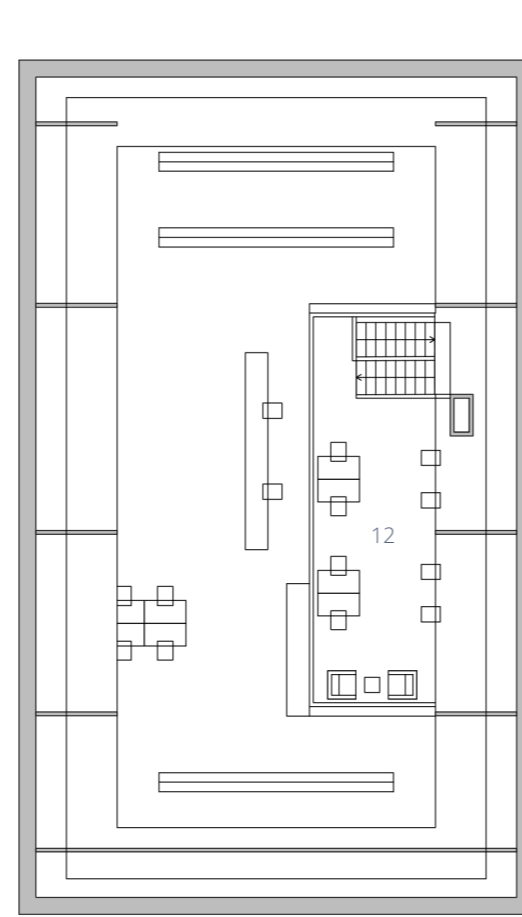

PATRO 1:200