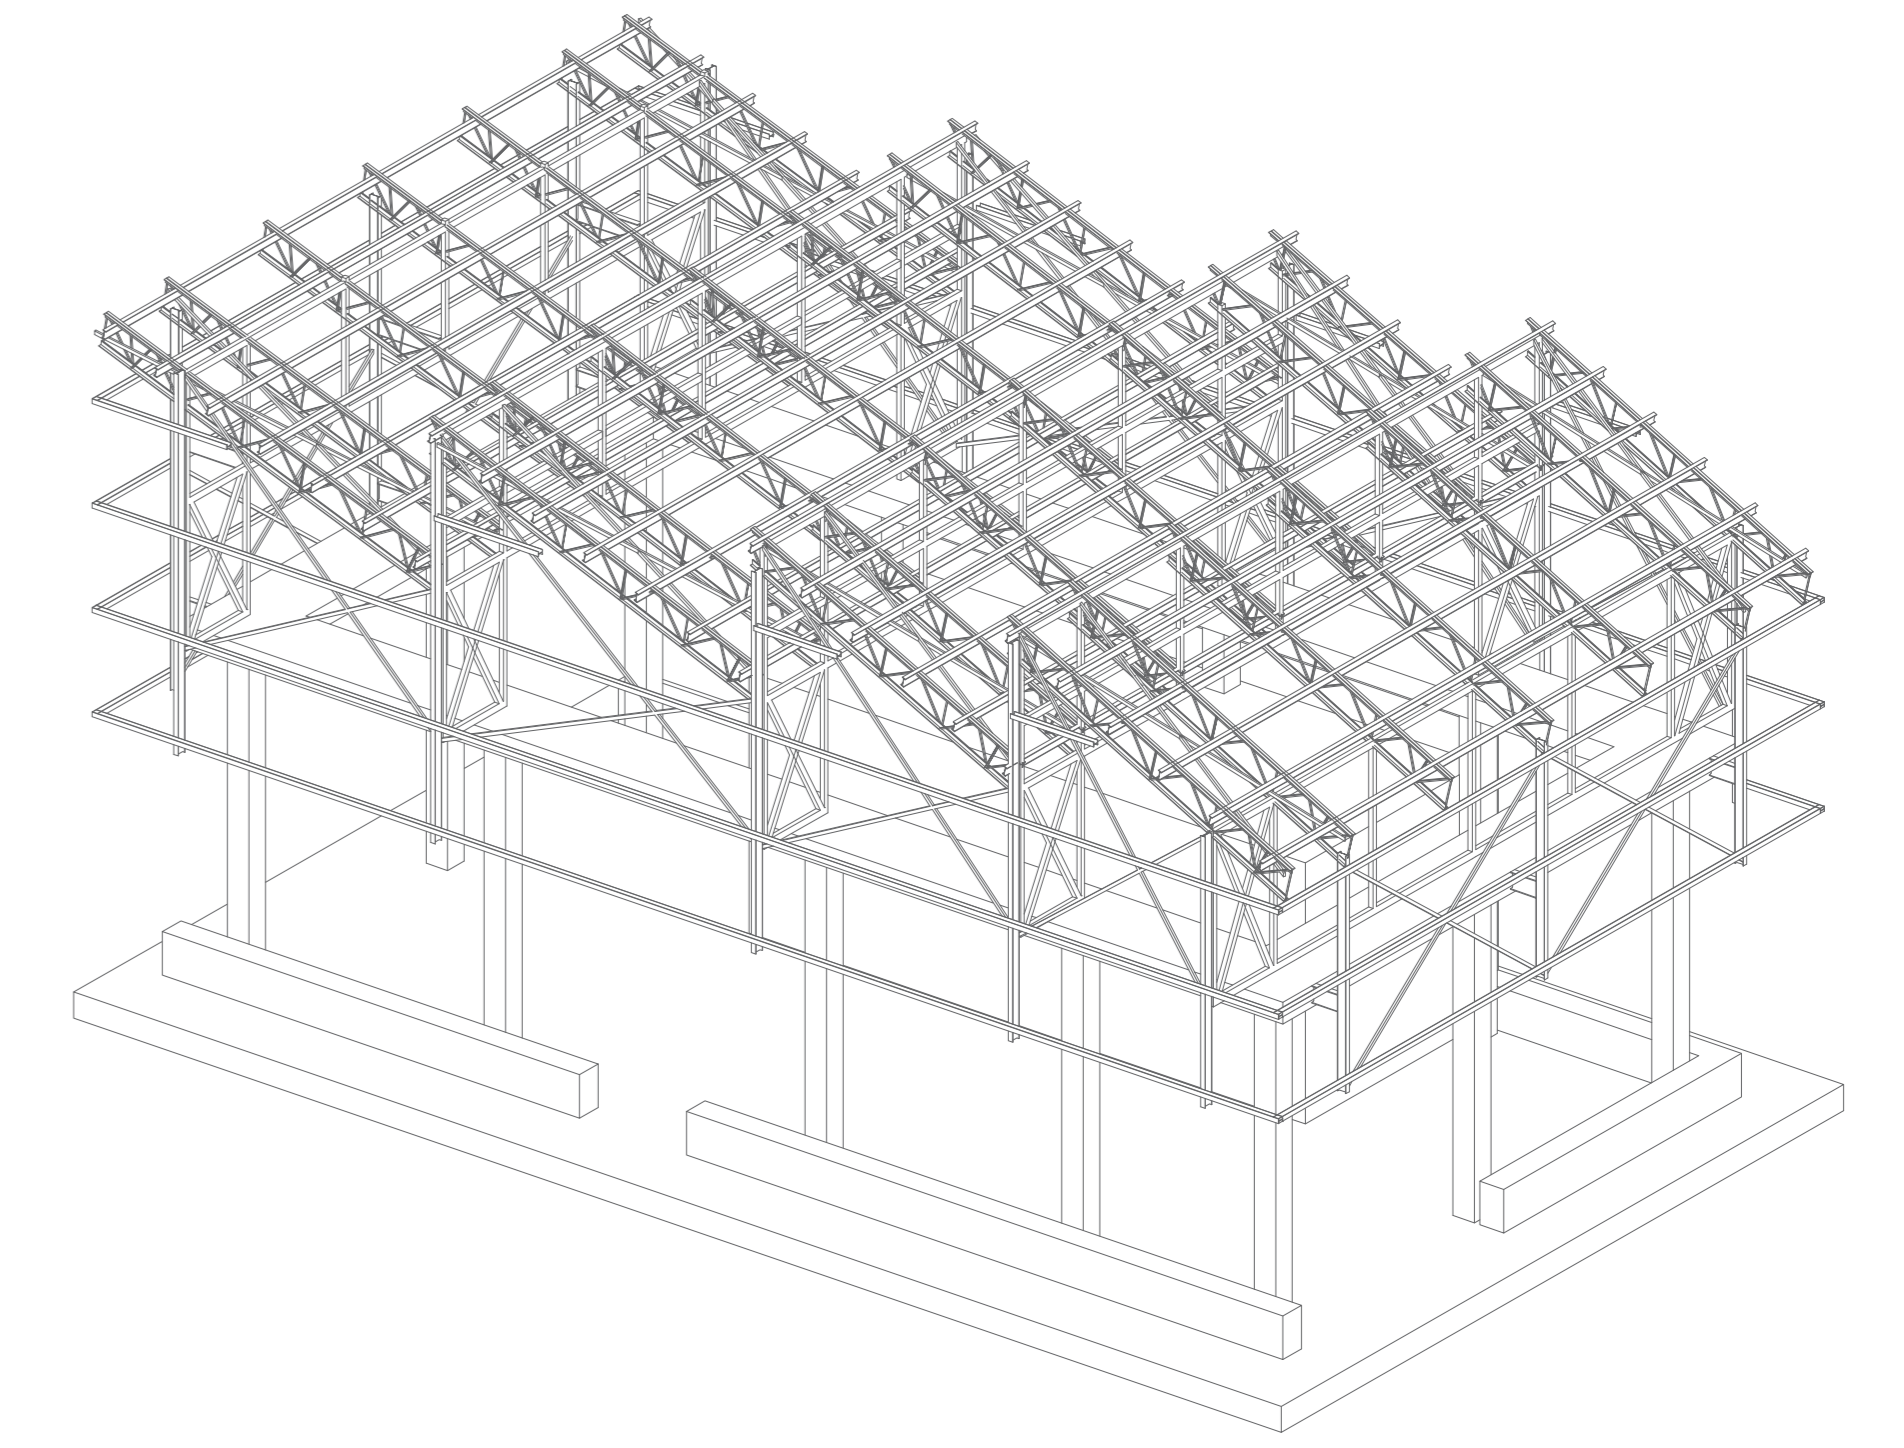

NOSNÁ KONSTRUKCE