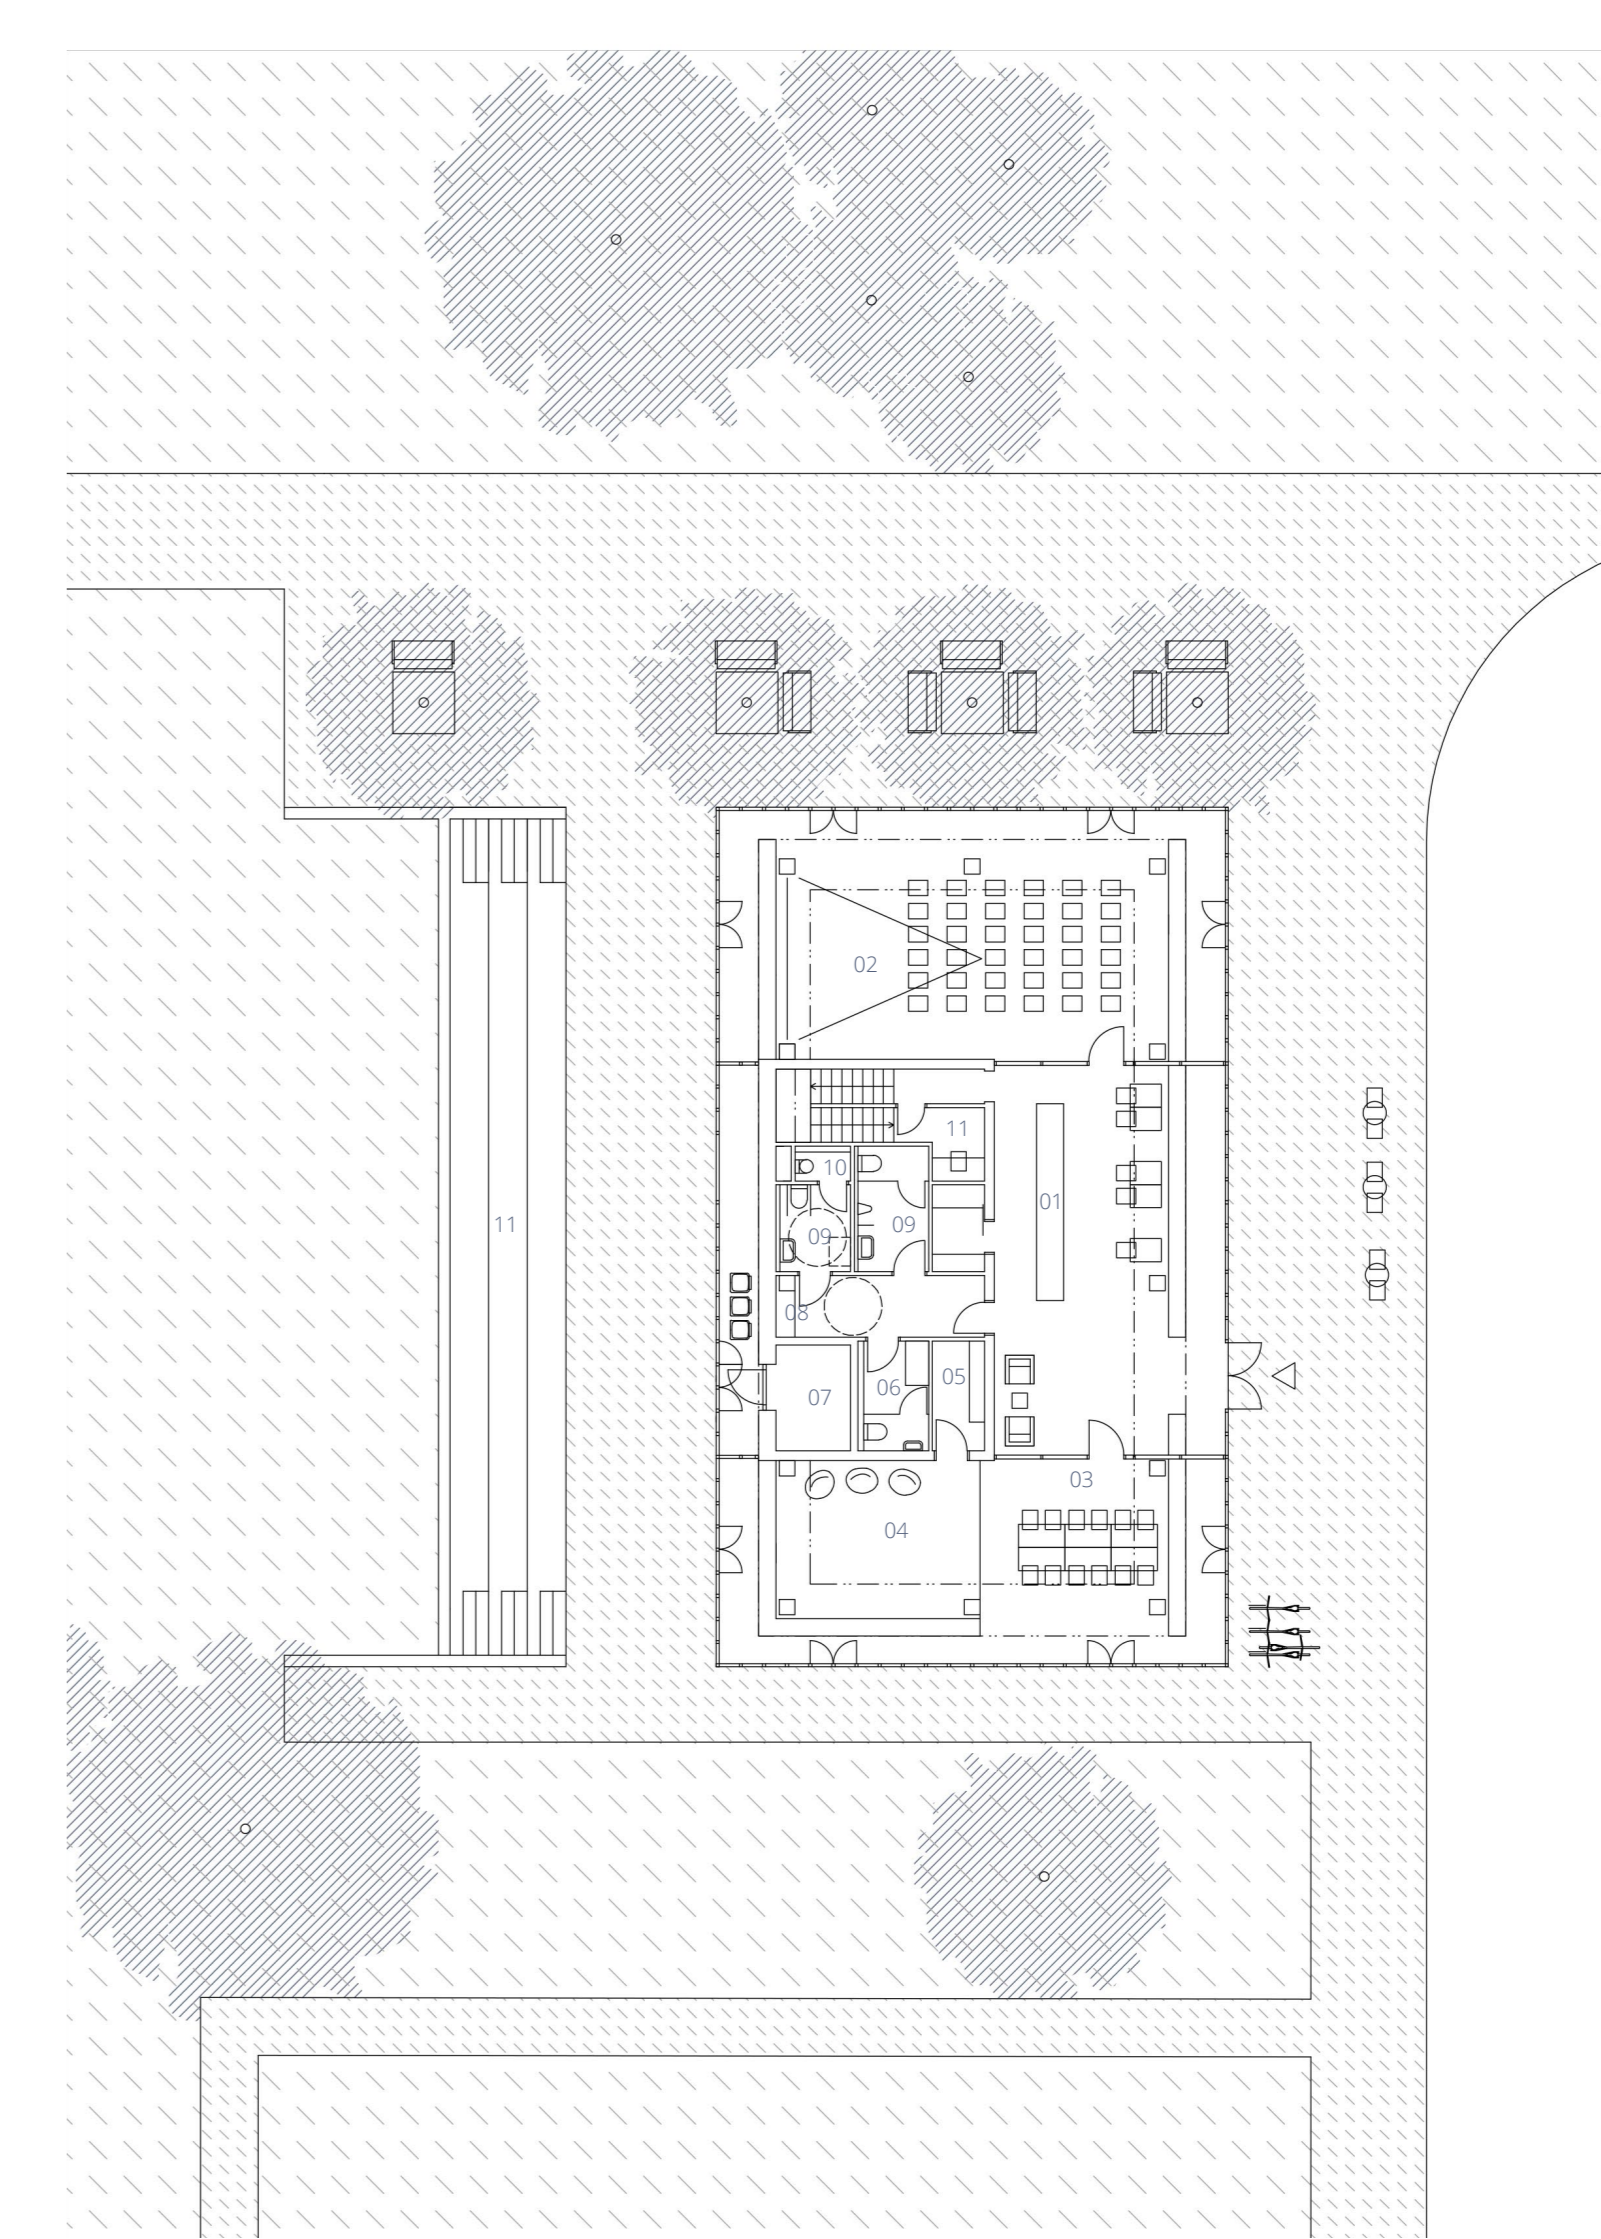

PRŮJEM 1:200

RĚZ B-B 1:200

PATRO 1:200

POHLED ZÁPADNÍ 1:200