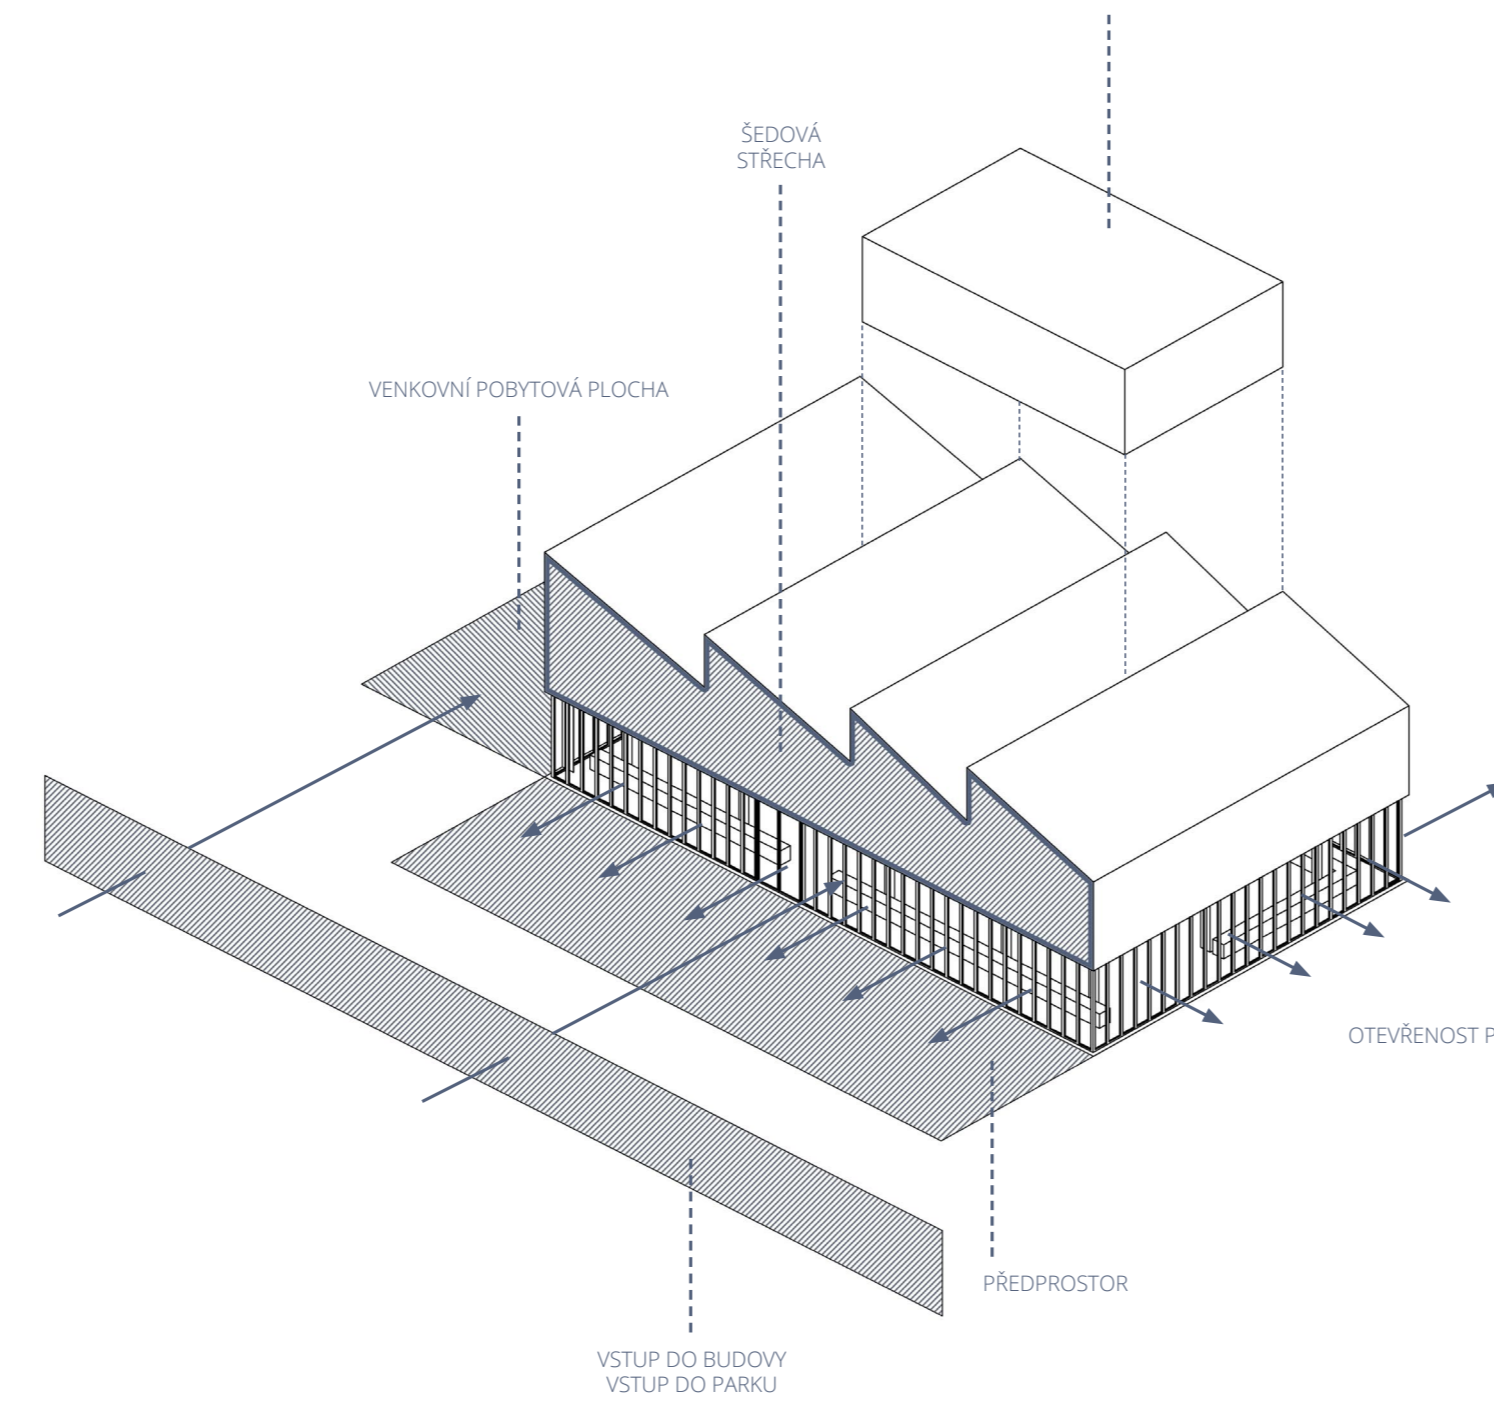

ANOTACE

KONCEPT

KOTELNY V RÁMCI LOKALITY

SPOJNICE DVOU KOTELNY

PRINCIPY

NOSNÁ KONSTRUKCE

SITUACE 1:500

PRŮJEM 1:200

PATRO 1:200

SITUACE 1:500

PRŮJEM 1:200

PATRO 1:200

POHLED ZÁPADNÍ 1:200

POHLED JIŽNÍ 1:200

POHLED VÝCHODNÍ 1:200

POHLED SEVERNÍ 1:200