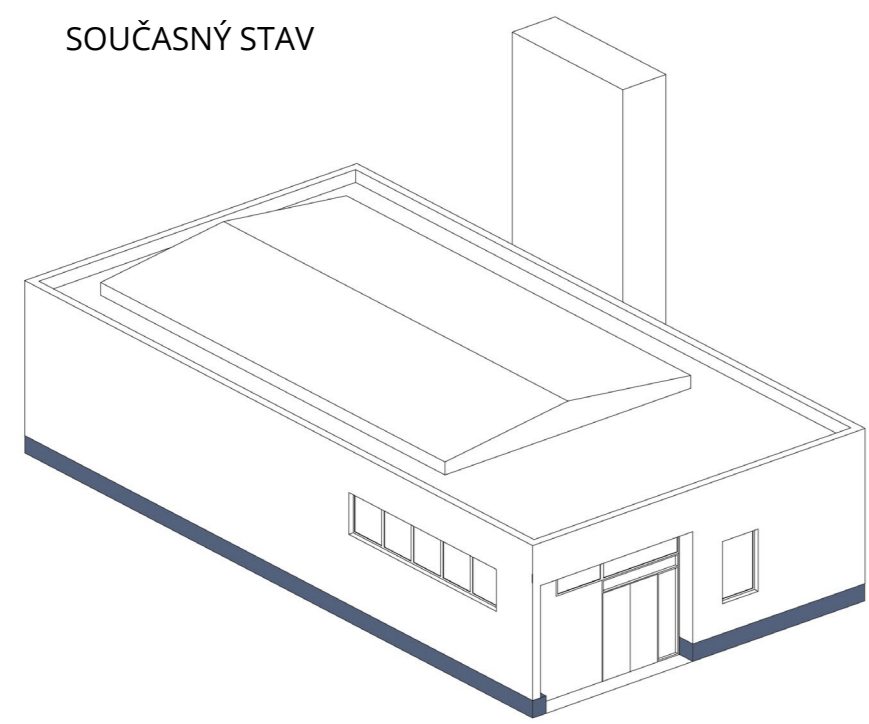

ANOTACE

KONCEPT

KOTELNY V RÁMCI LOKALITY

SPOJNICE DVOU KOTELNY

PRINCIPY

NOSNÁ KONSTRUKCE

SITUACE 1:500

PRŮJEM 1:200

PATRO 1:200

SITUACE 1:500

PRŮJEM 1:200

PATRO 1:200

POHLED ZÁPADNÍ 1:200

POHLED JIŽNÍ 1:200

POHLED VÝCHODNÍ 1:200

POHLED SEVERNÍ 1:200