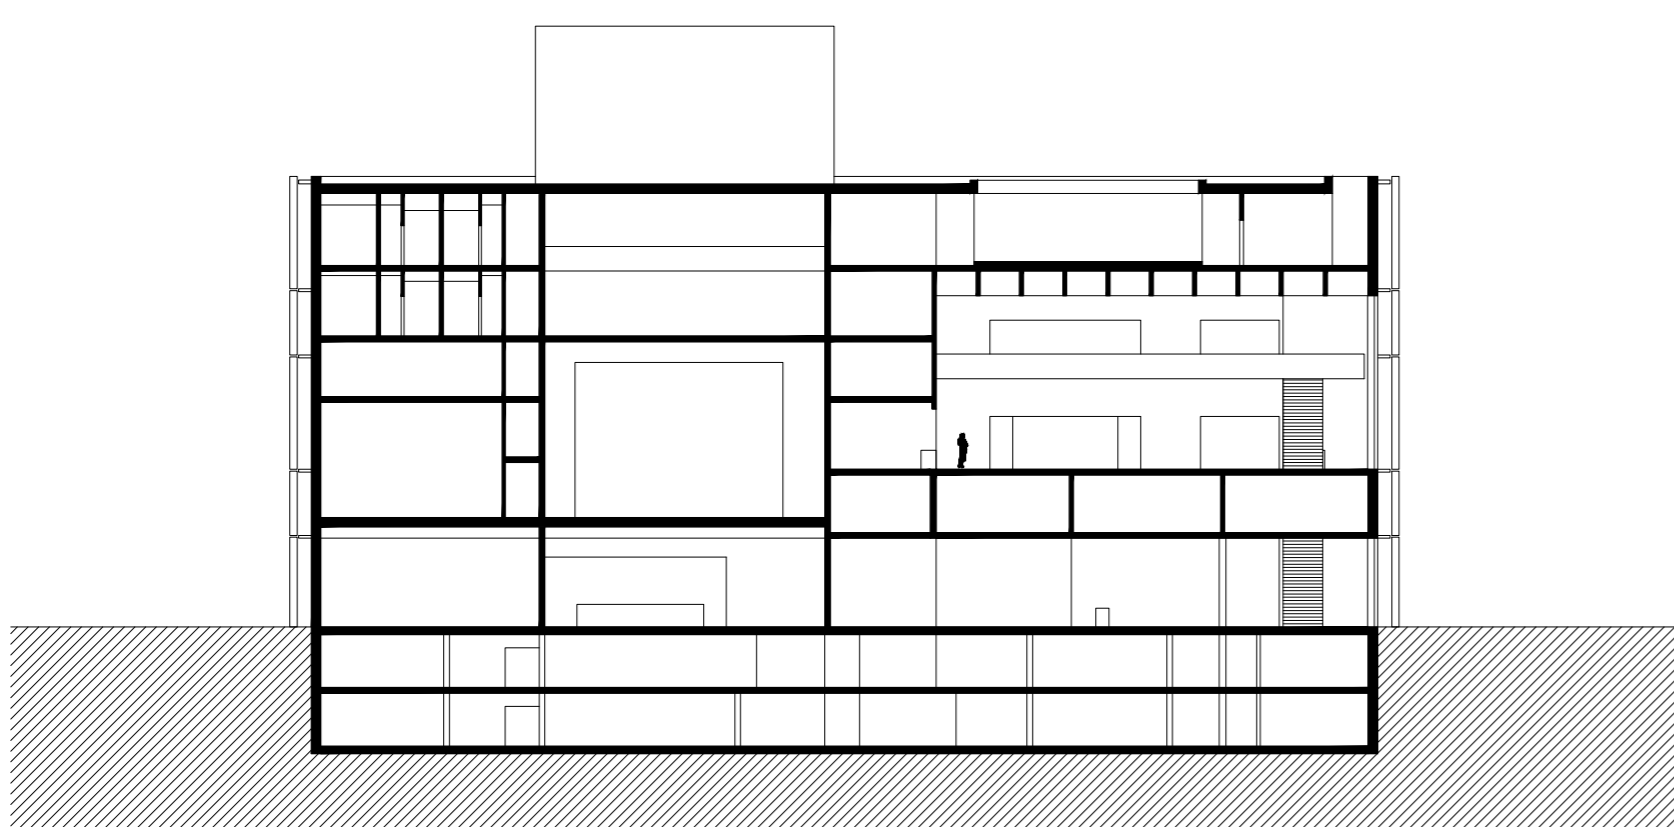

MARIÁNSKÉ NÁMĚSTÍ V ČESKÝCH BUDĚJOVICÍCH

řez BB