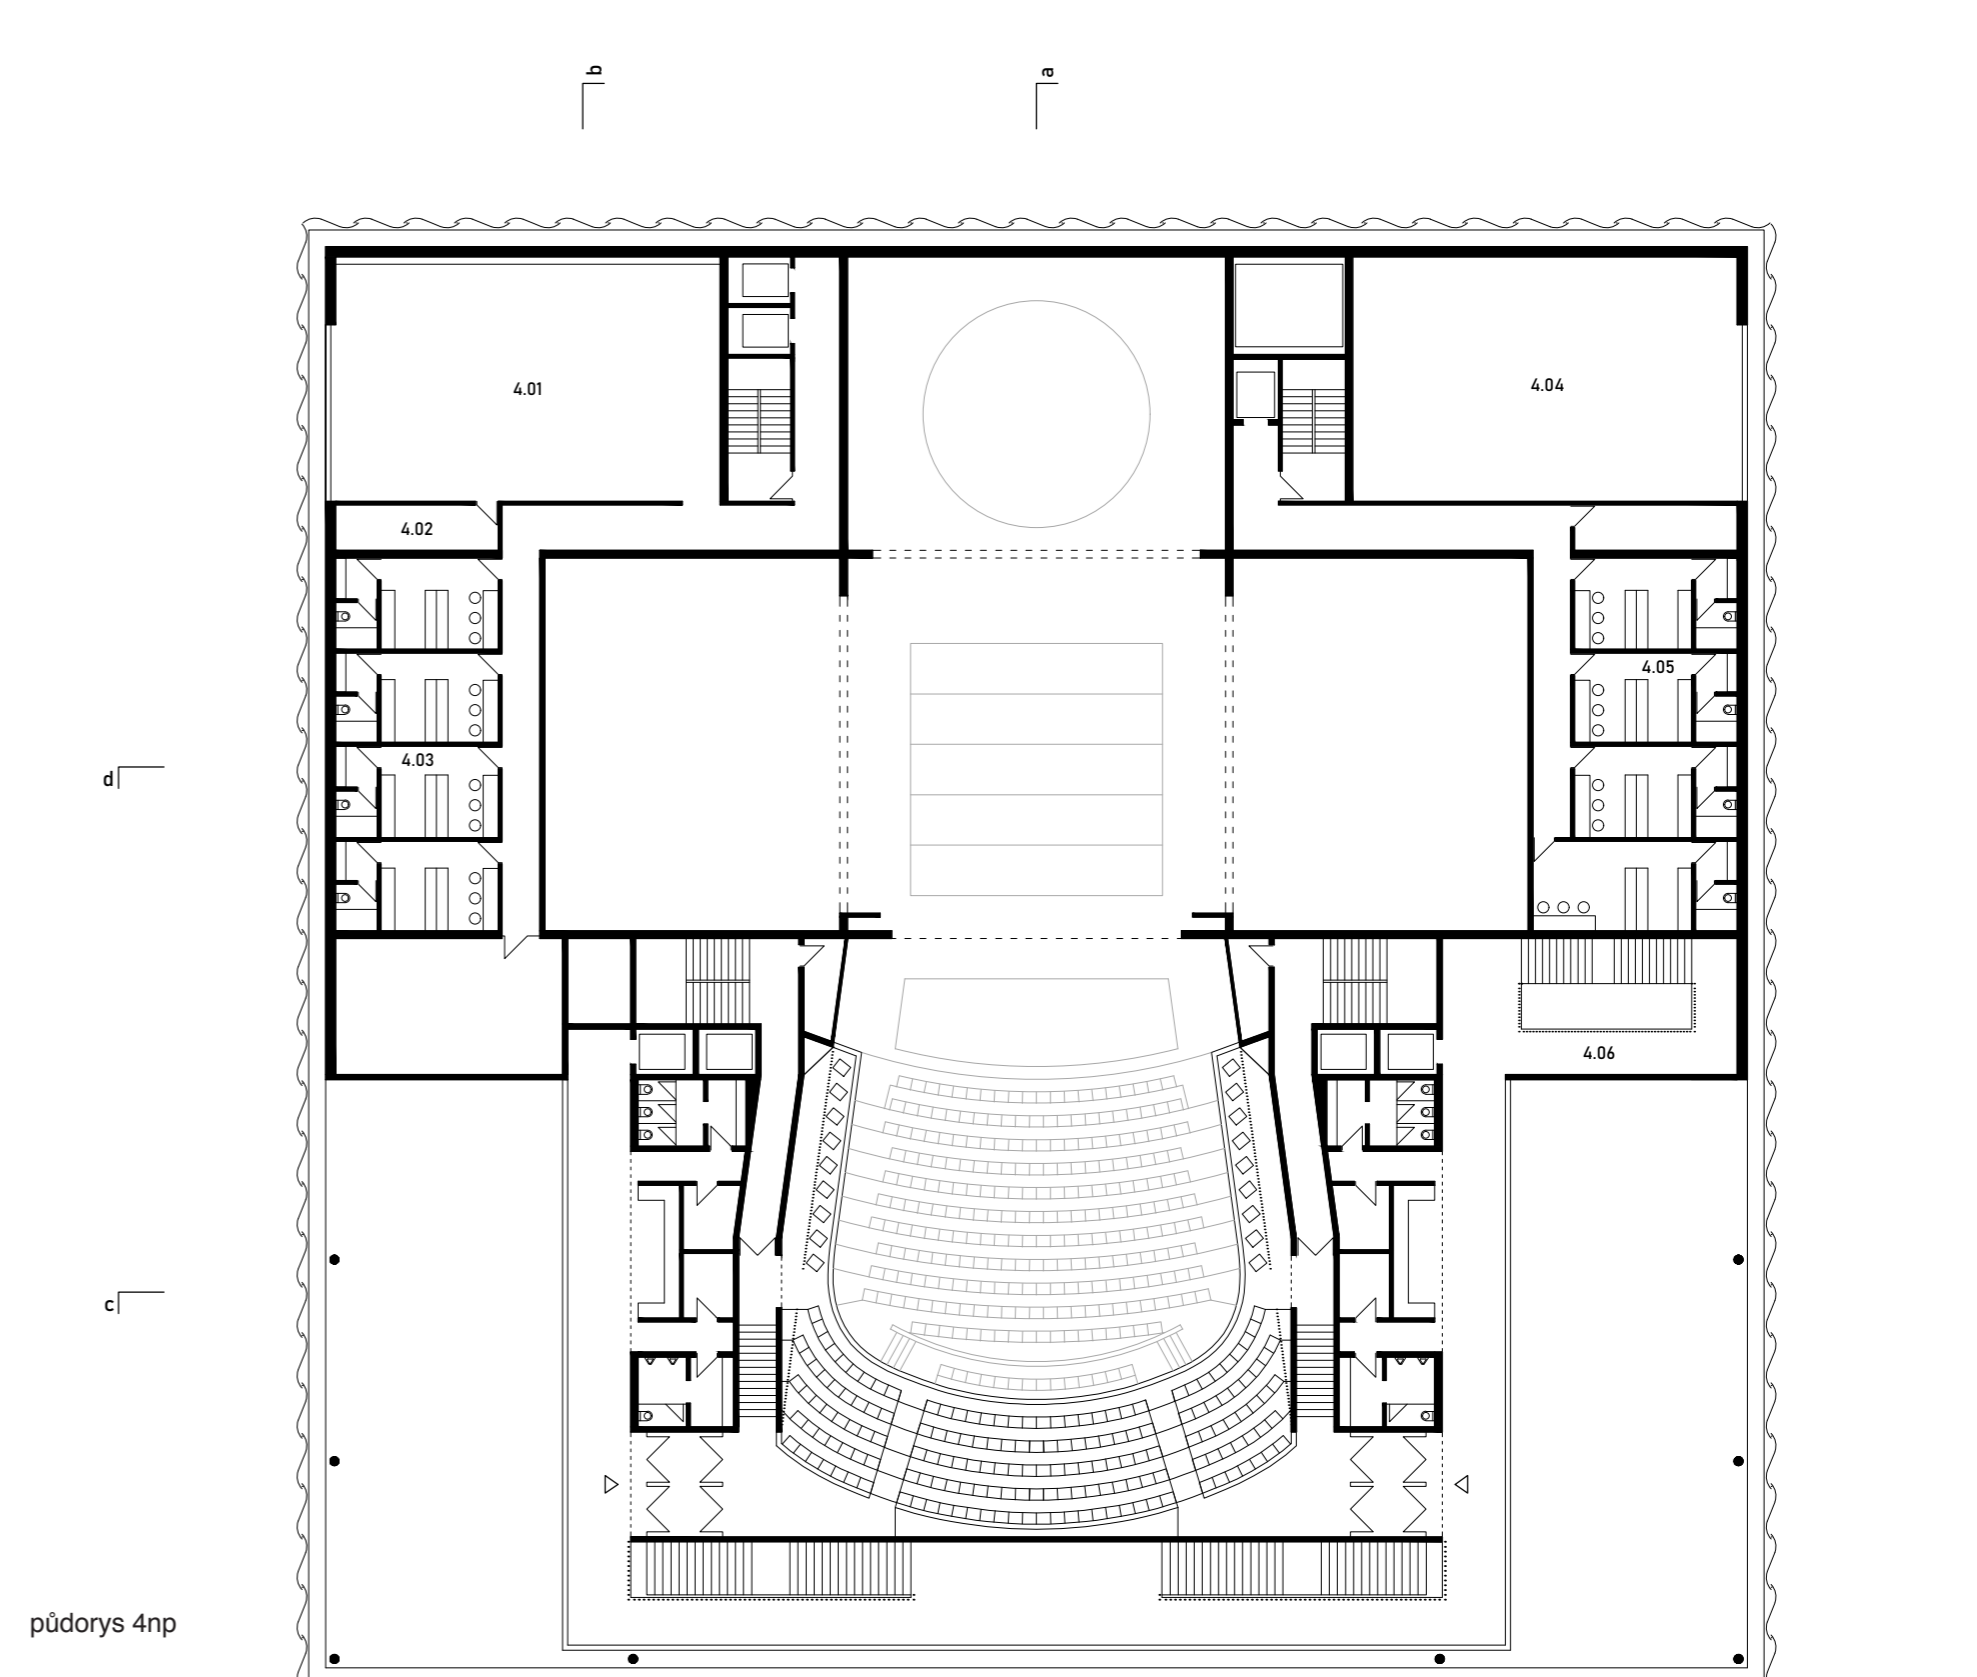

6.01 šatny filharmonie	6.06 oddělení ředitelů	6.11 soubor opery
6.02 sklad kustoda	6.07 obchodní oddělení	6.12 soubor baletu
6.03 sklad	6.08 obchodní oddělení	
6.04 šatny Malého divadla	6.09 marketing, obchod a produkce	
6.05 management budovy	6.10 Malé divadlo