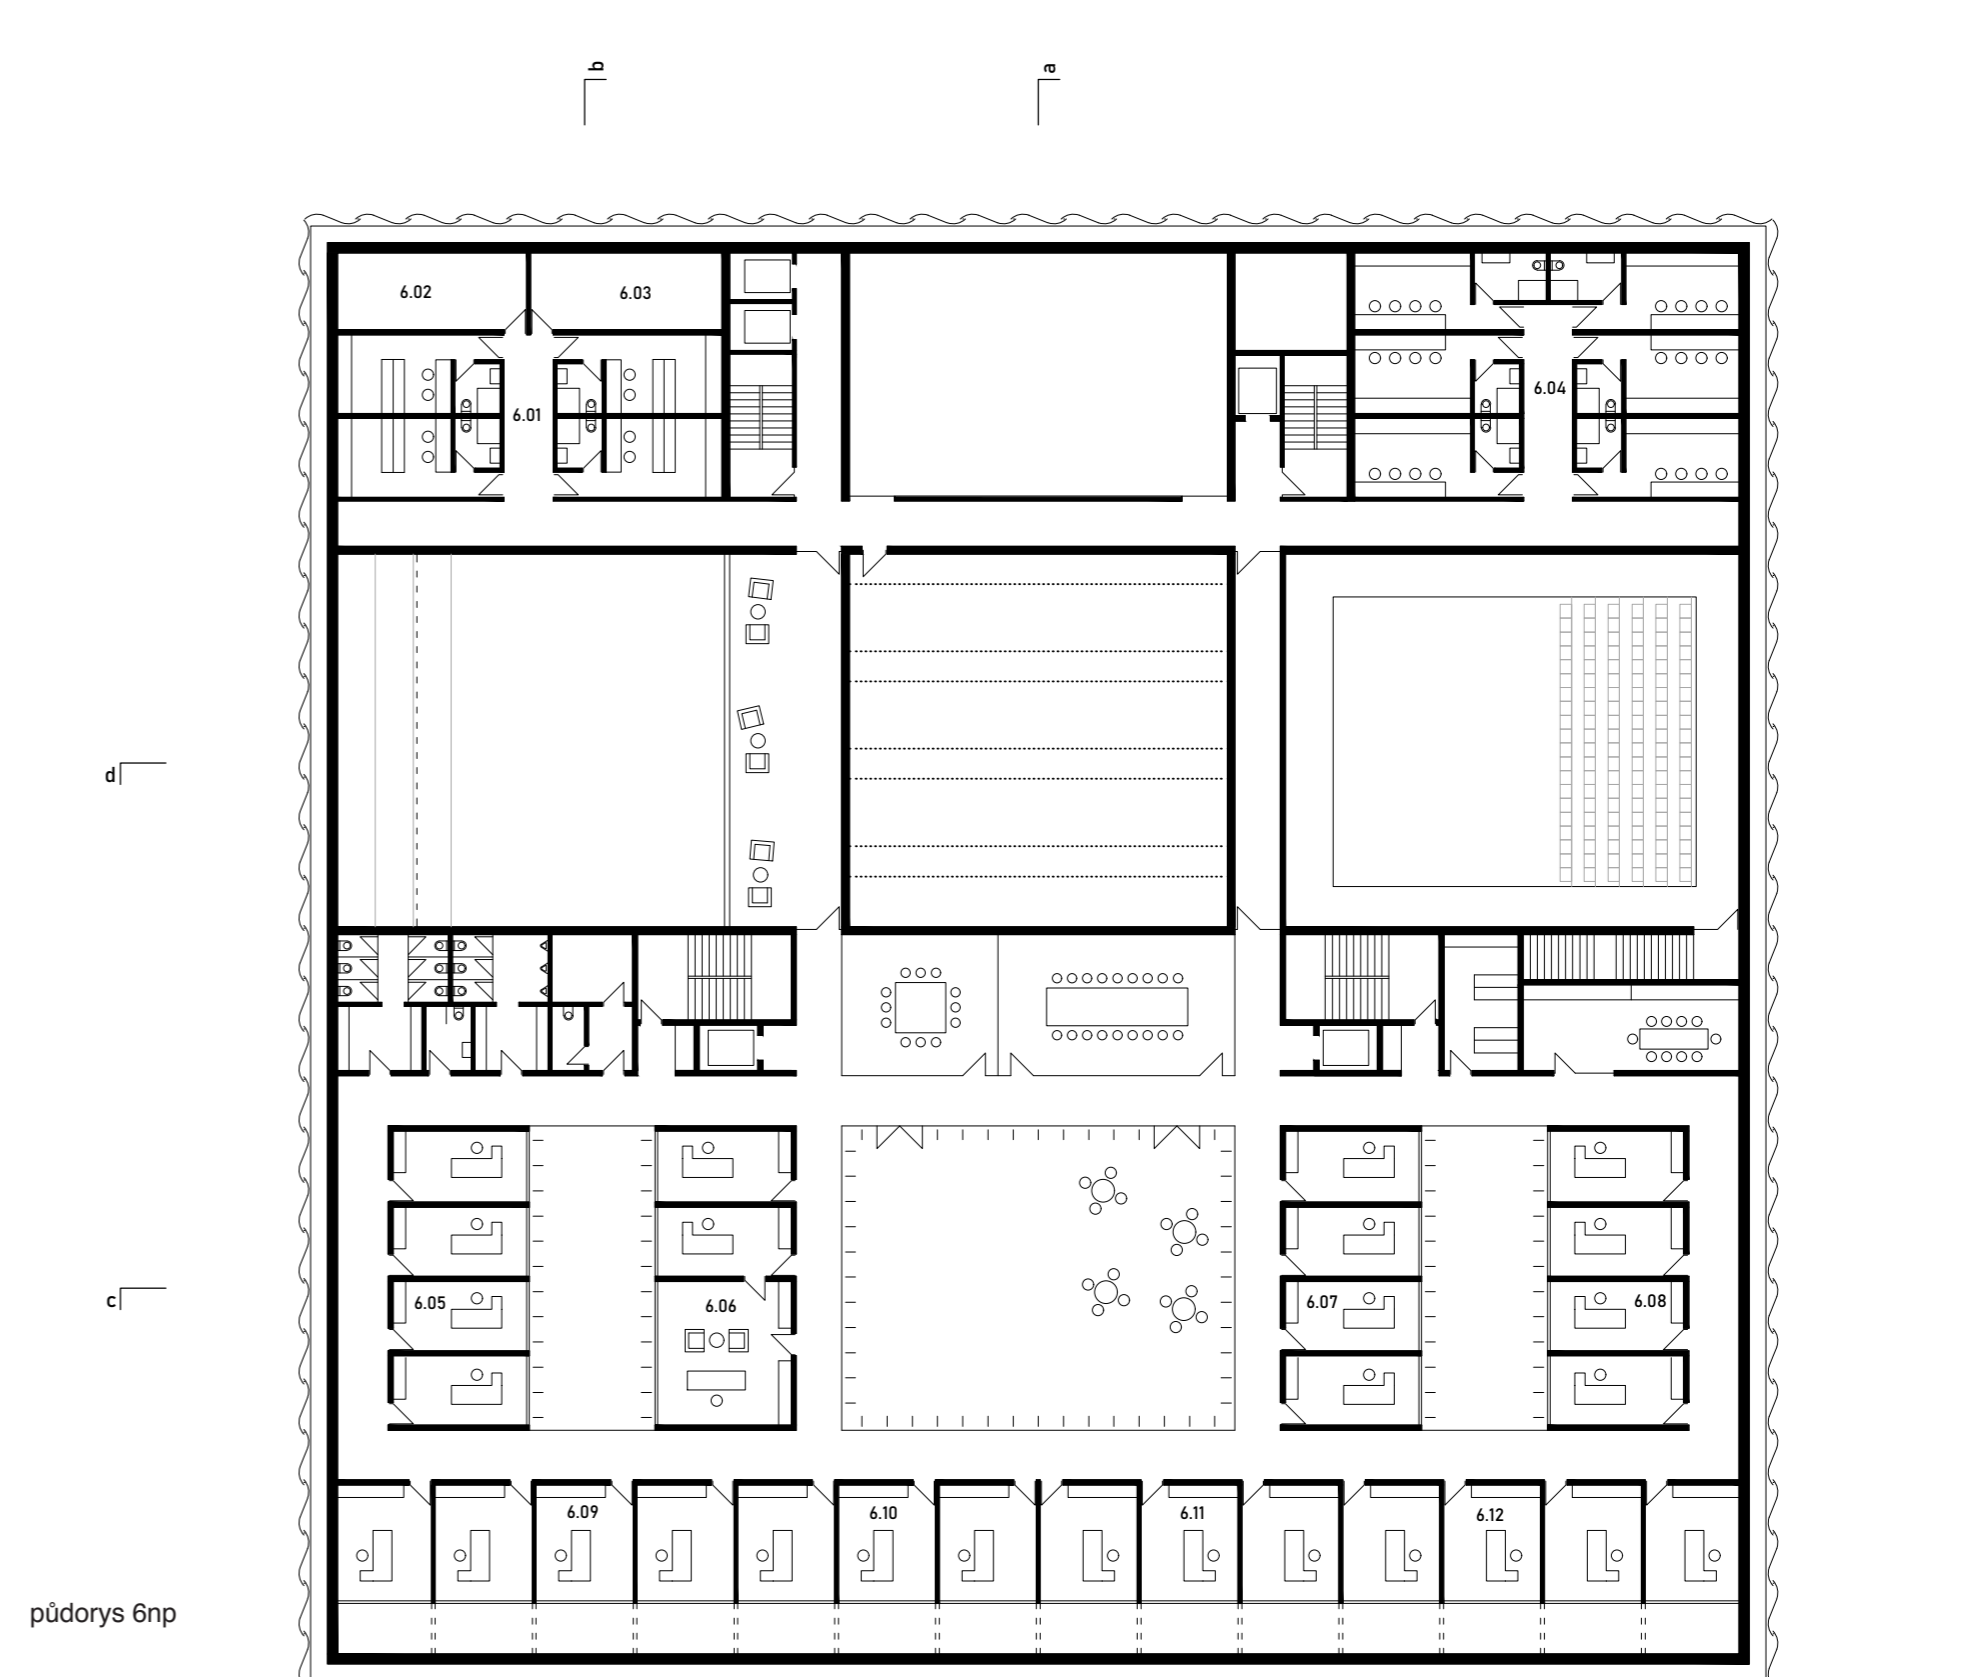

6.01 šatny filharmonie	6.06 oddělení ředitelů	6.11 soubor opery
6.02 sklad kustoda	6.07 obchodní oddělení	6.12 soubor baletu
6.03 sklad	6.08 obchodní oddělení	
6.04 šatny Malého divadla	6.09 marketing, obchod a produkce	
6.05 management budovy	6.10 Malé divadlo