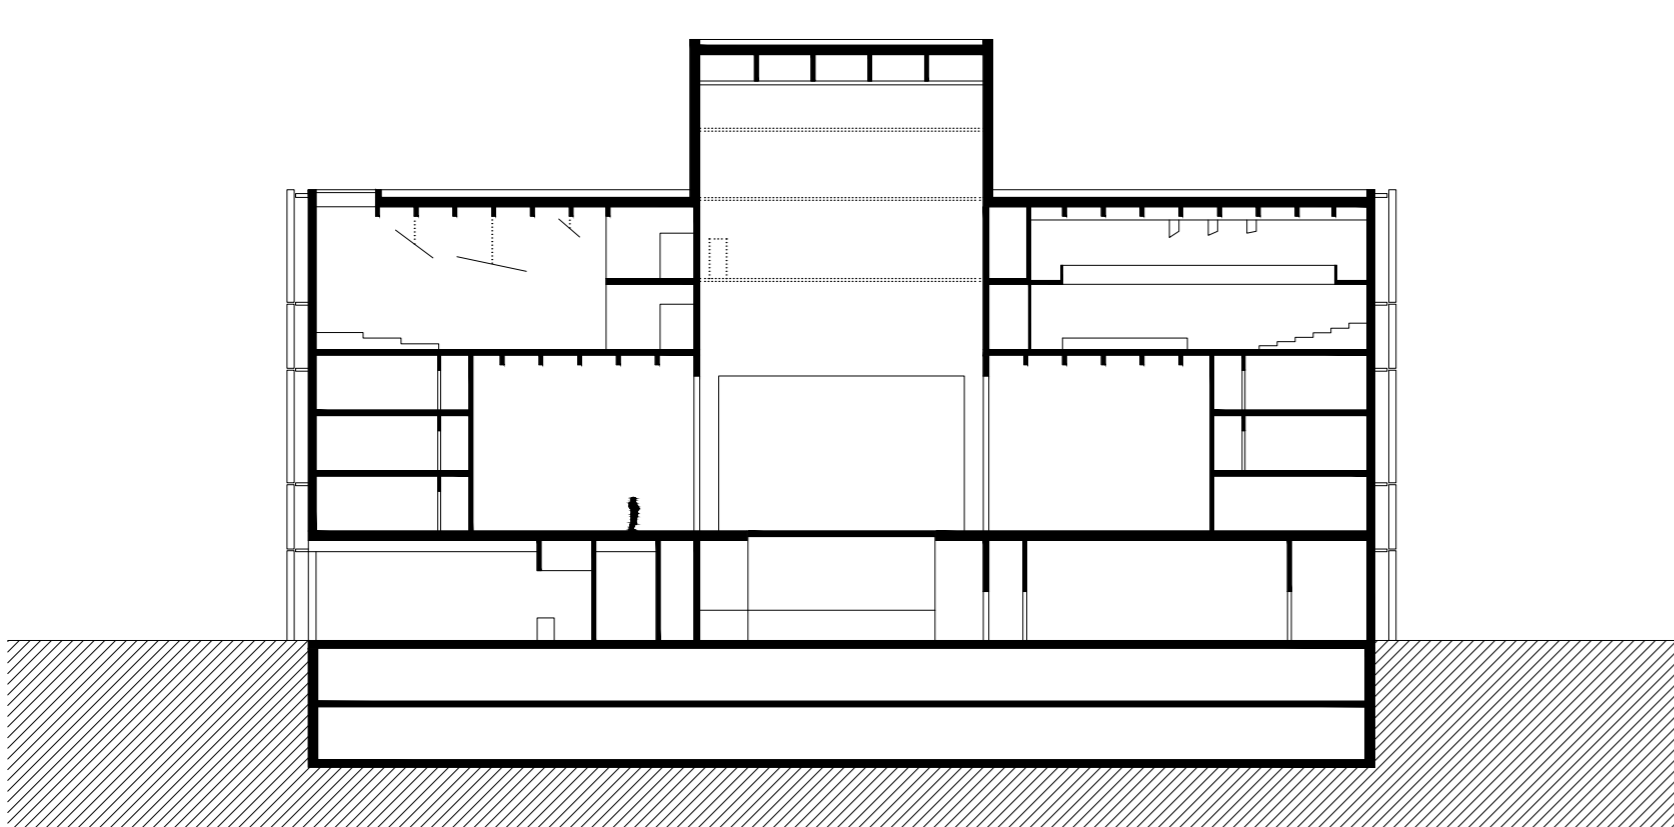

řez BB

řez DD