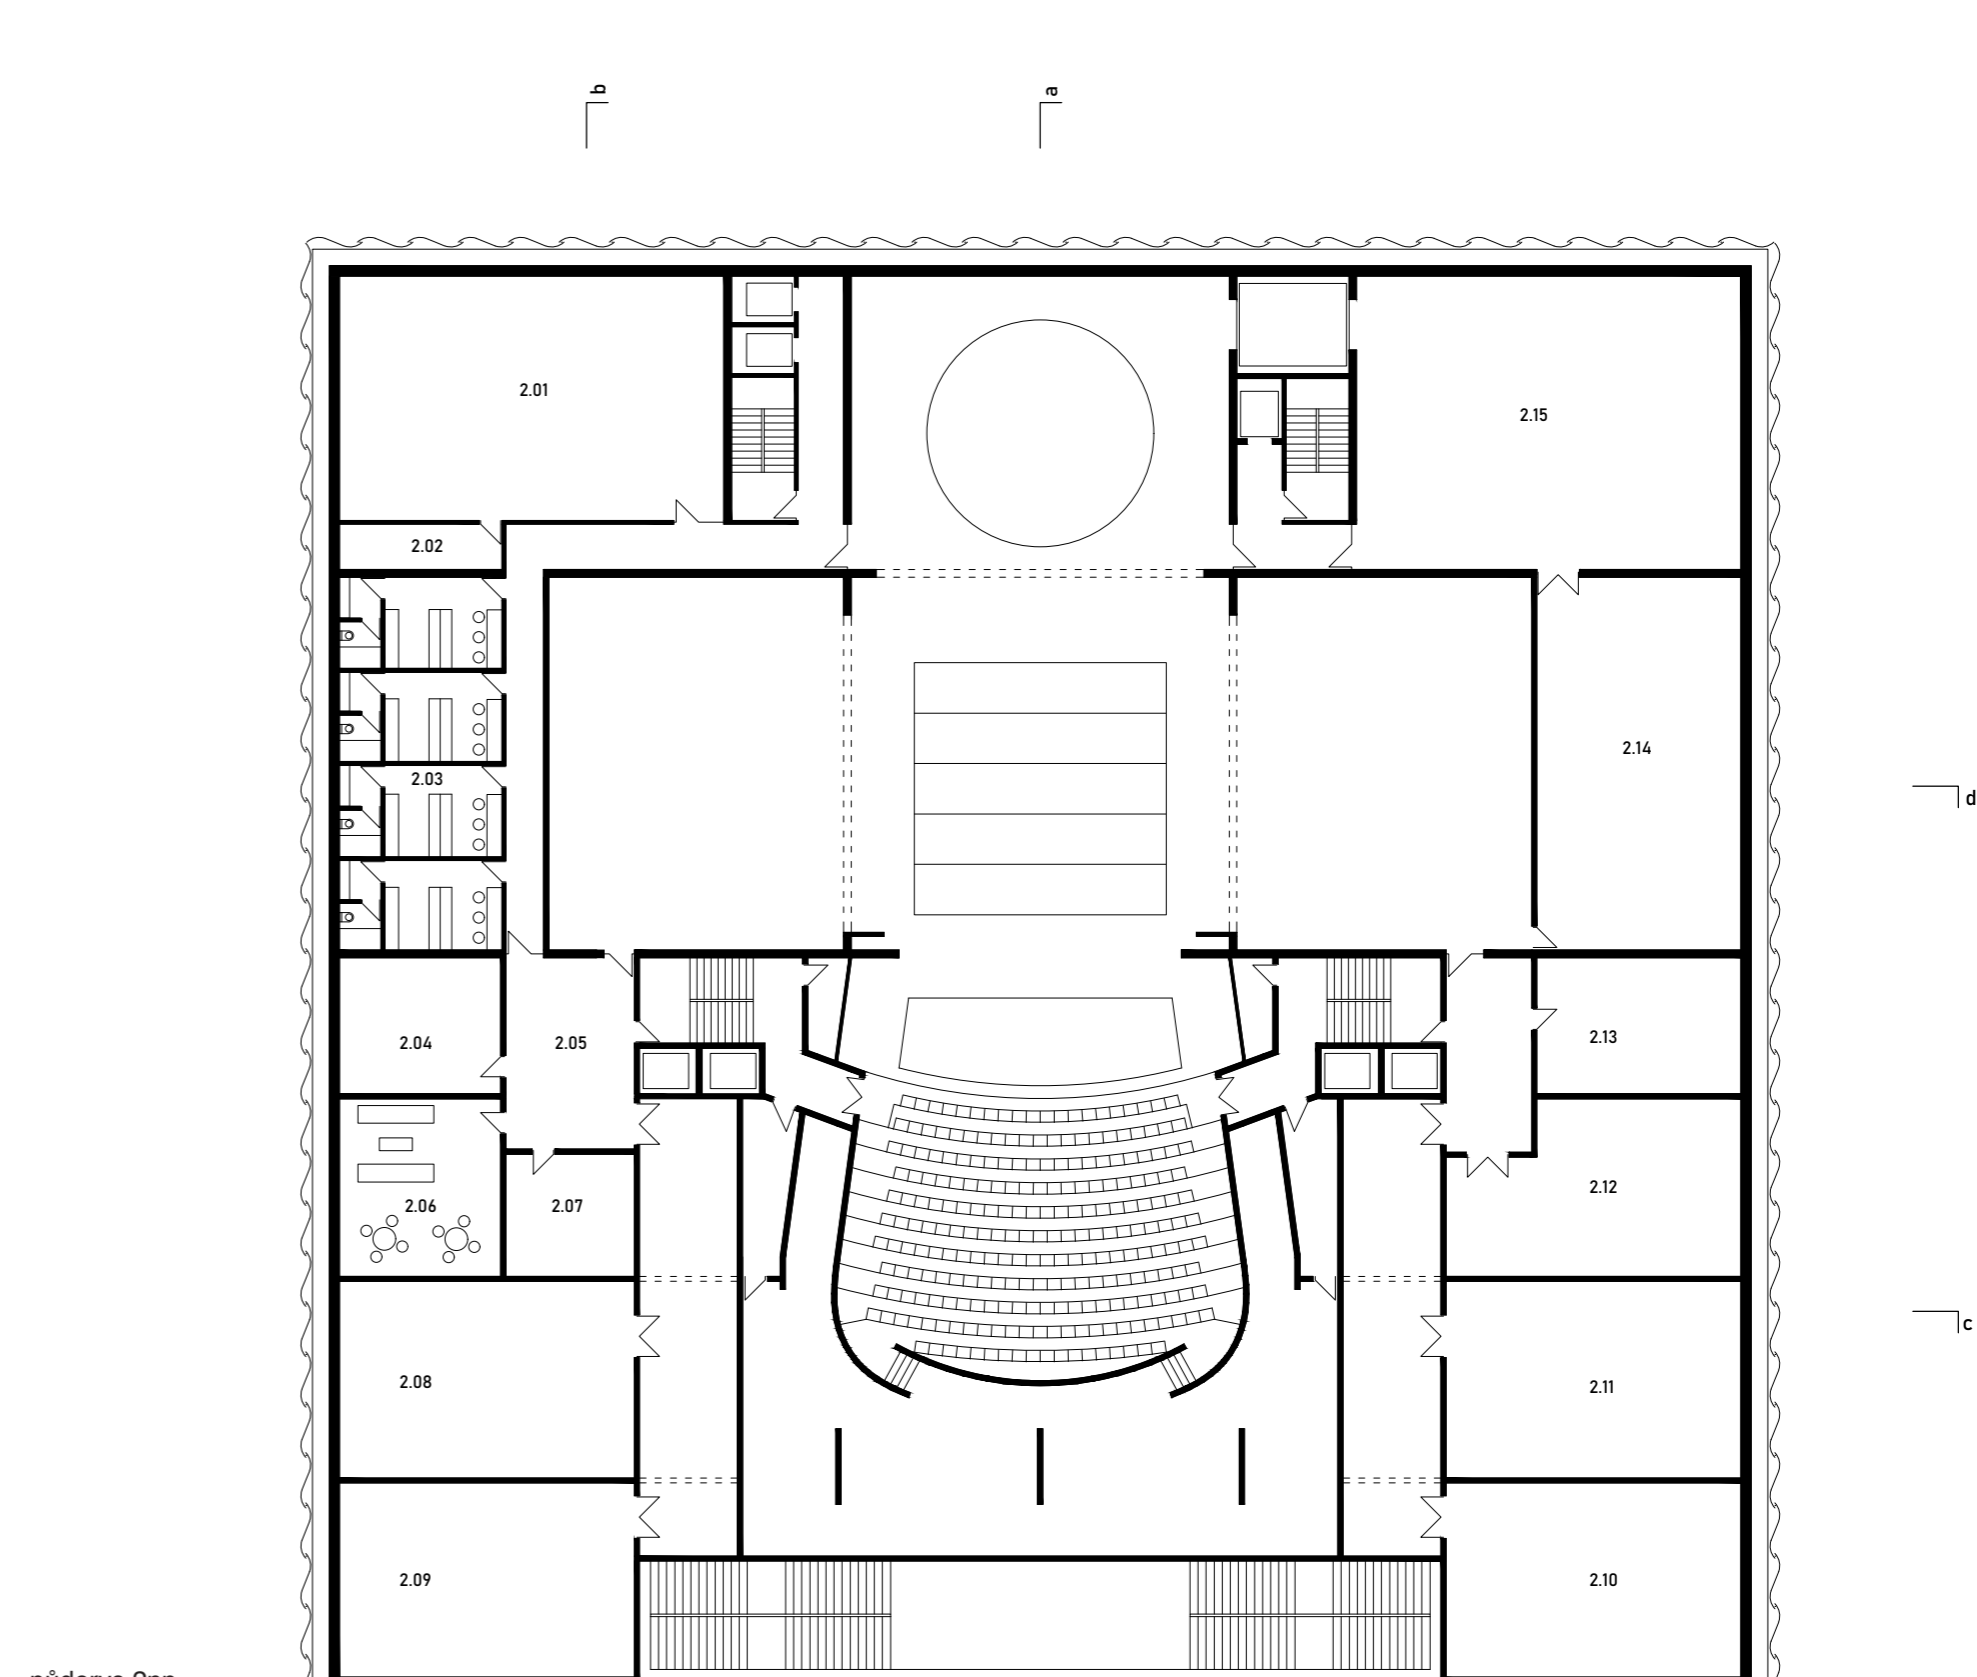

3.01 šatny opery	3.07 boční jeviště	3.13 foyer
3.02 sklad	3.08 zkušebna sboru	3.14 rezie
3.03 zkušebna opery	3.09 sklad zkušebny	3.15 foyer
3.04 boční jeviště	3.10 šatny sboru	3.16 bar
3.05 hlavní jeviště	3.11 zázemní baru	
3.06 zadní jeviště	3.12 bar