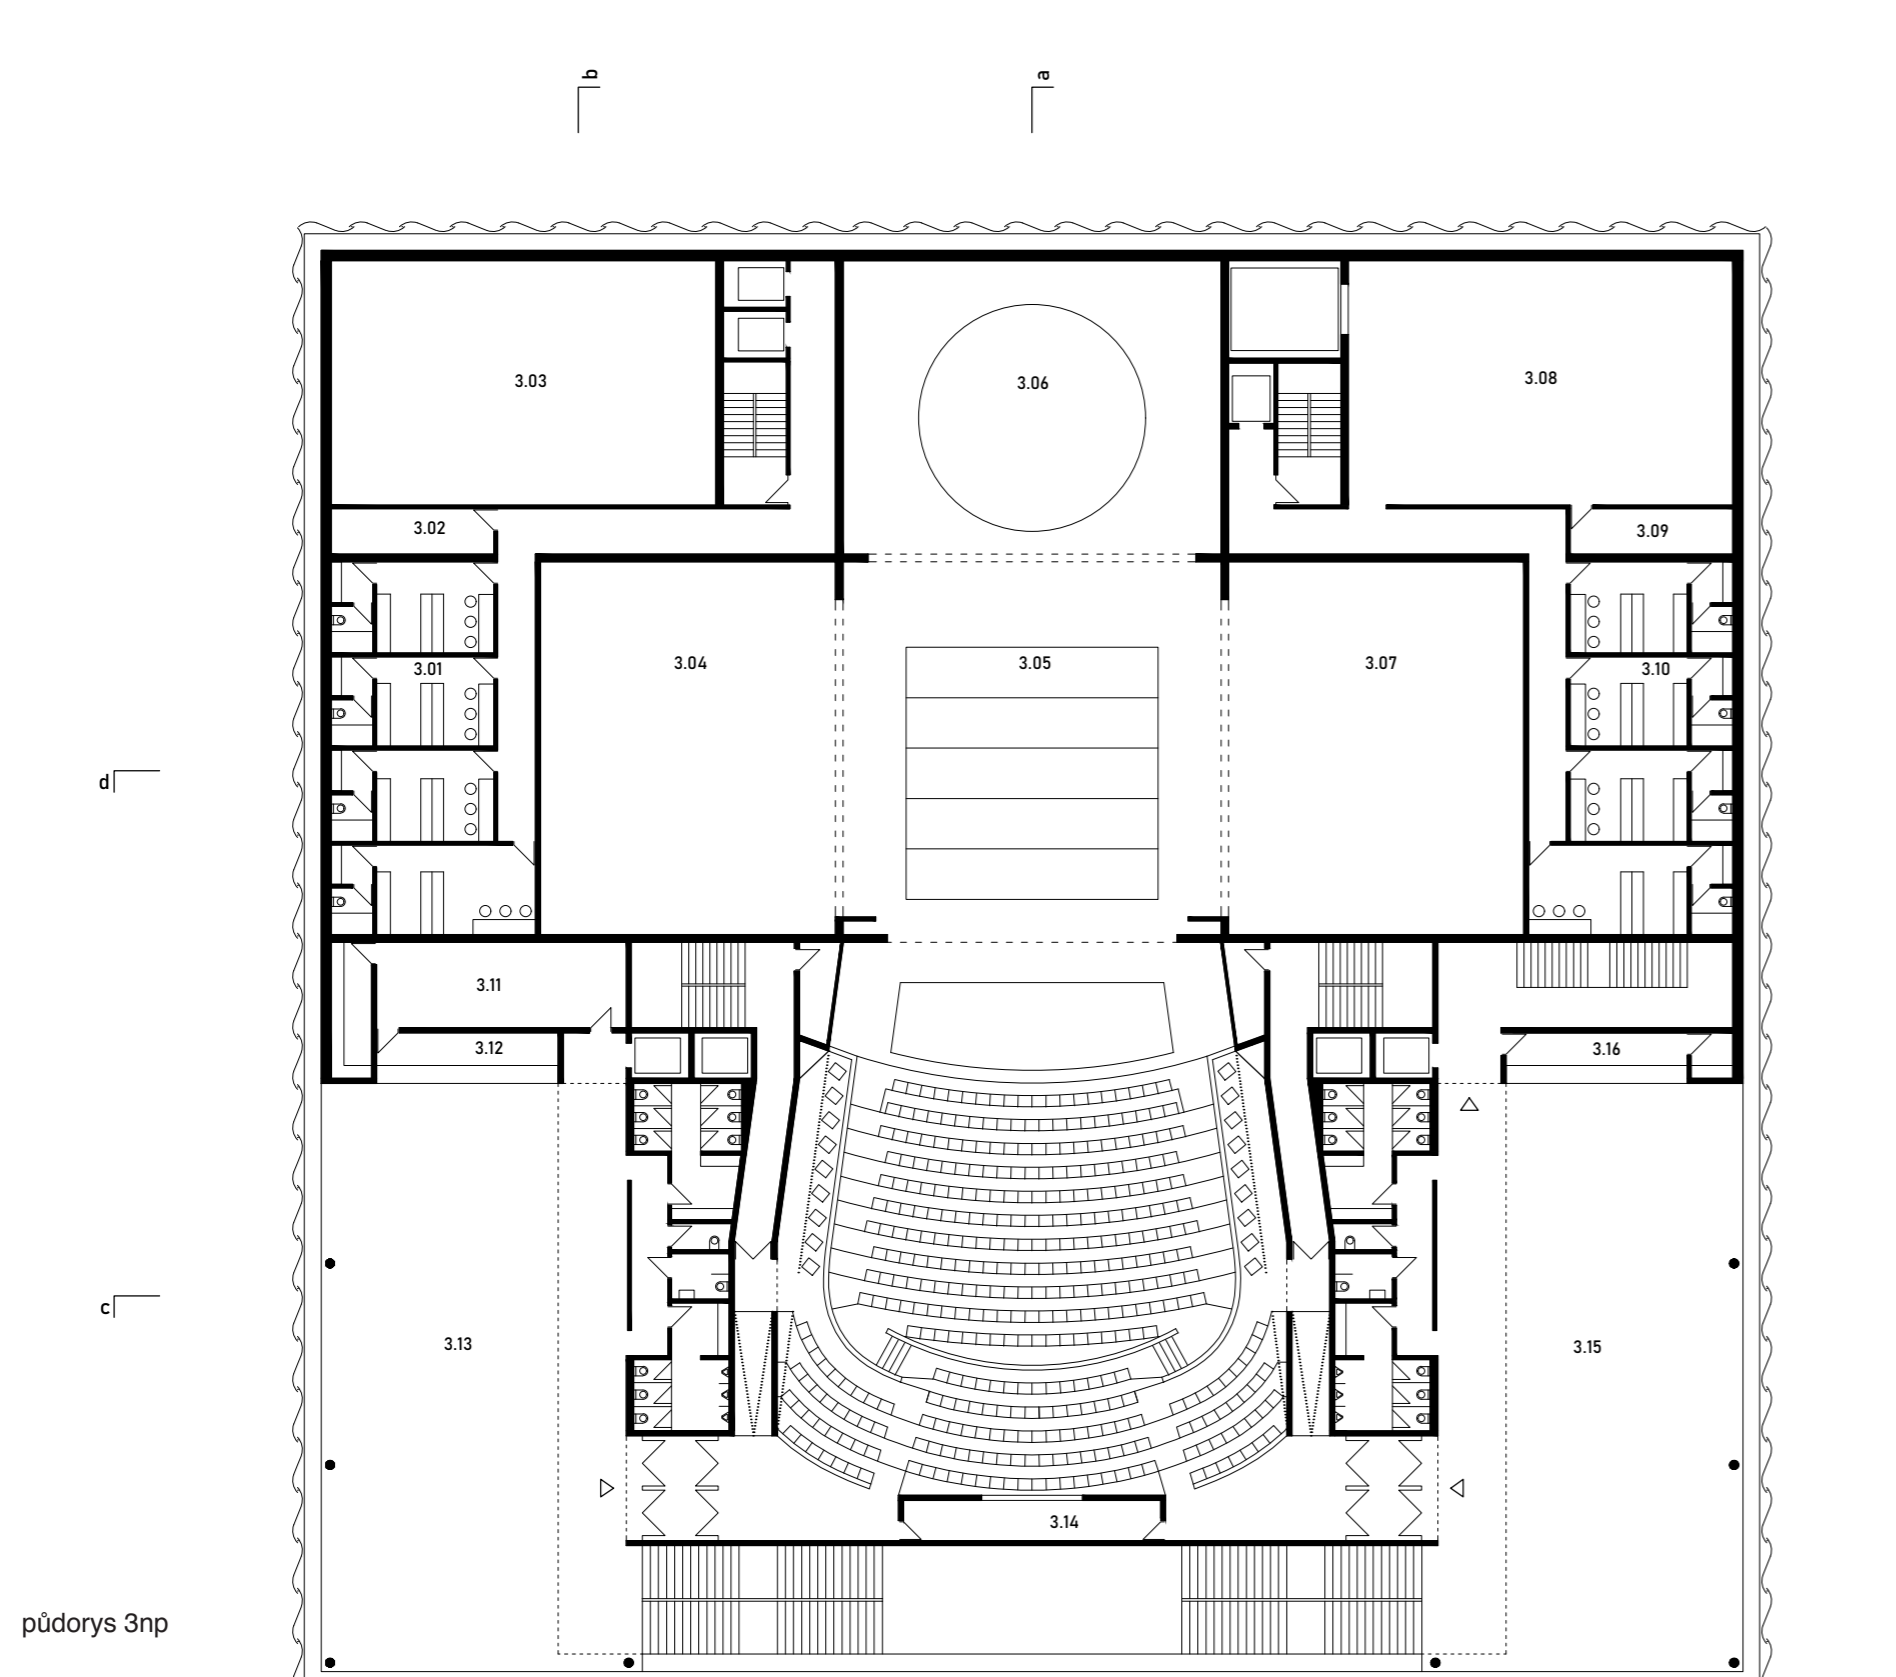

3.01 šatny opery	3.07 boční jeviště	3.13 foyer
3.02 sklad	3.08 zkušebna sboru	3.14 rezie
3.03 zkušebna opery	3.09 sklad zkušebny	3.15 foyer
3.04 boční jeviště	3.10 šatny sboru	3.16 bar
3.05 hlavní jeviště	3.11 zázemní baru	
3.06 zadní jeviště	3.12 bar