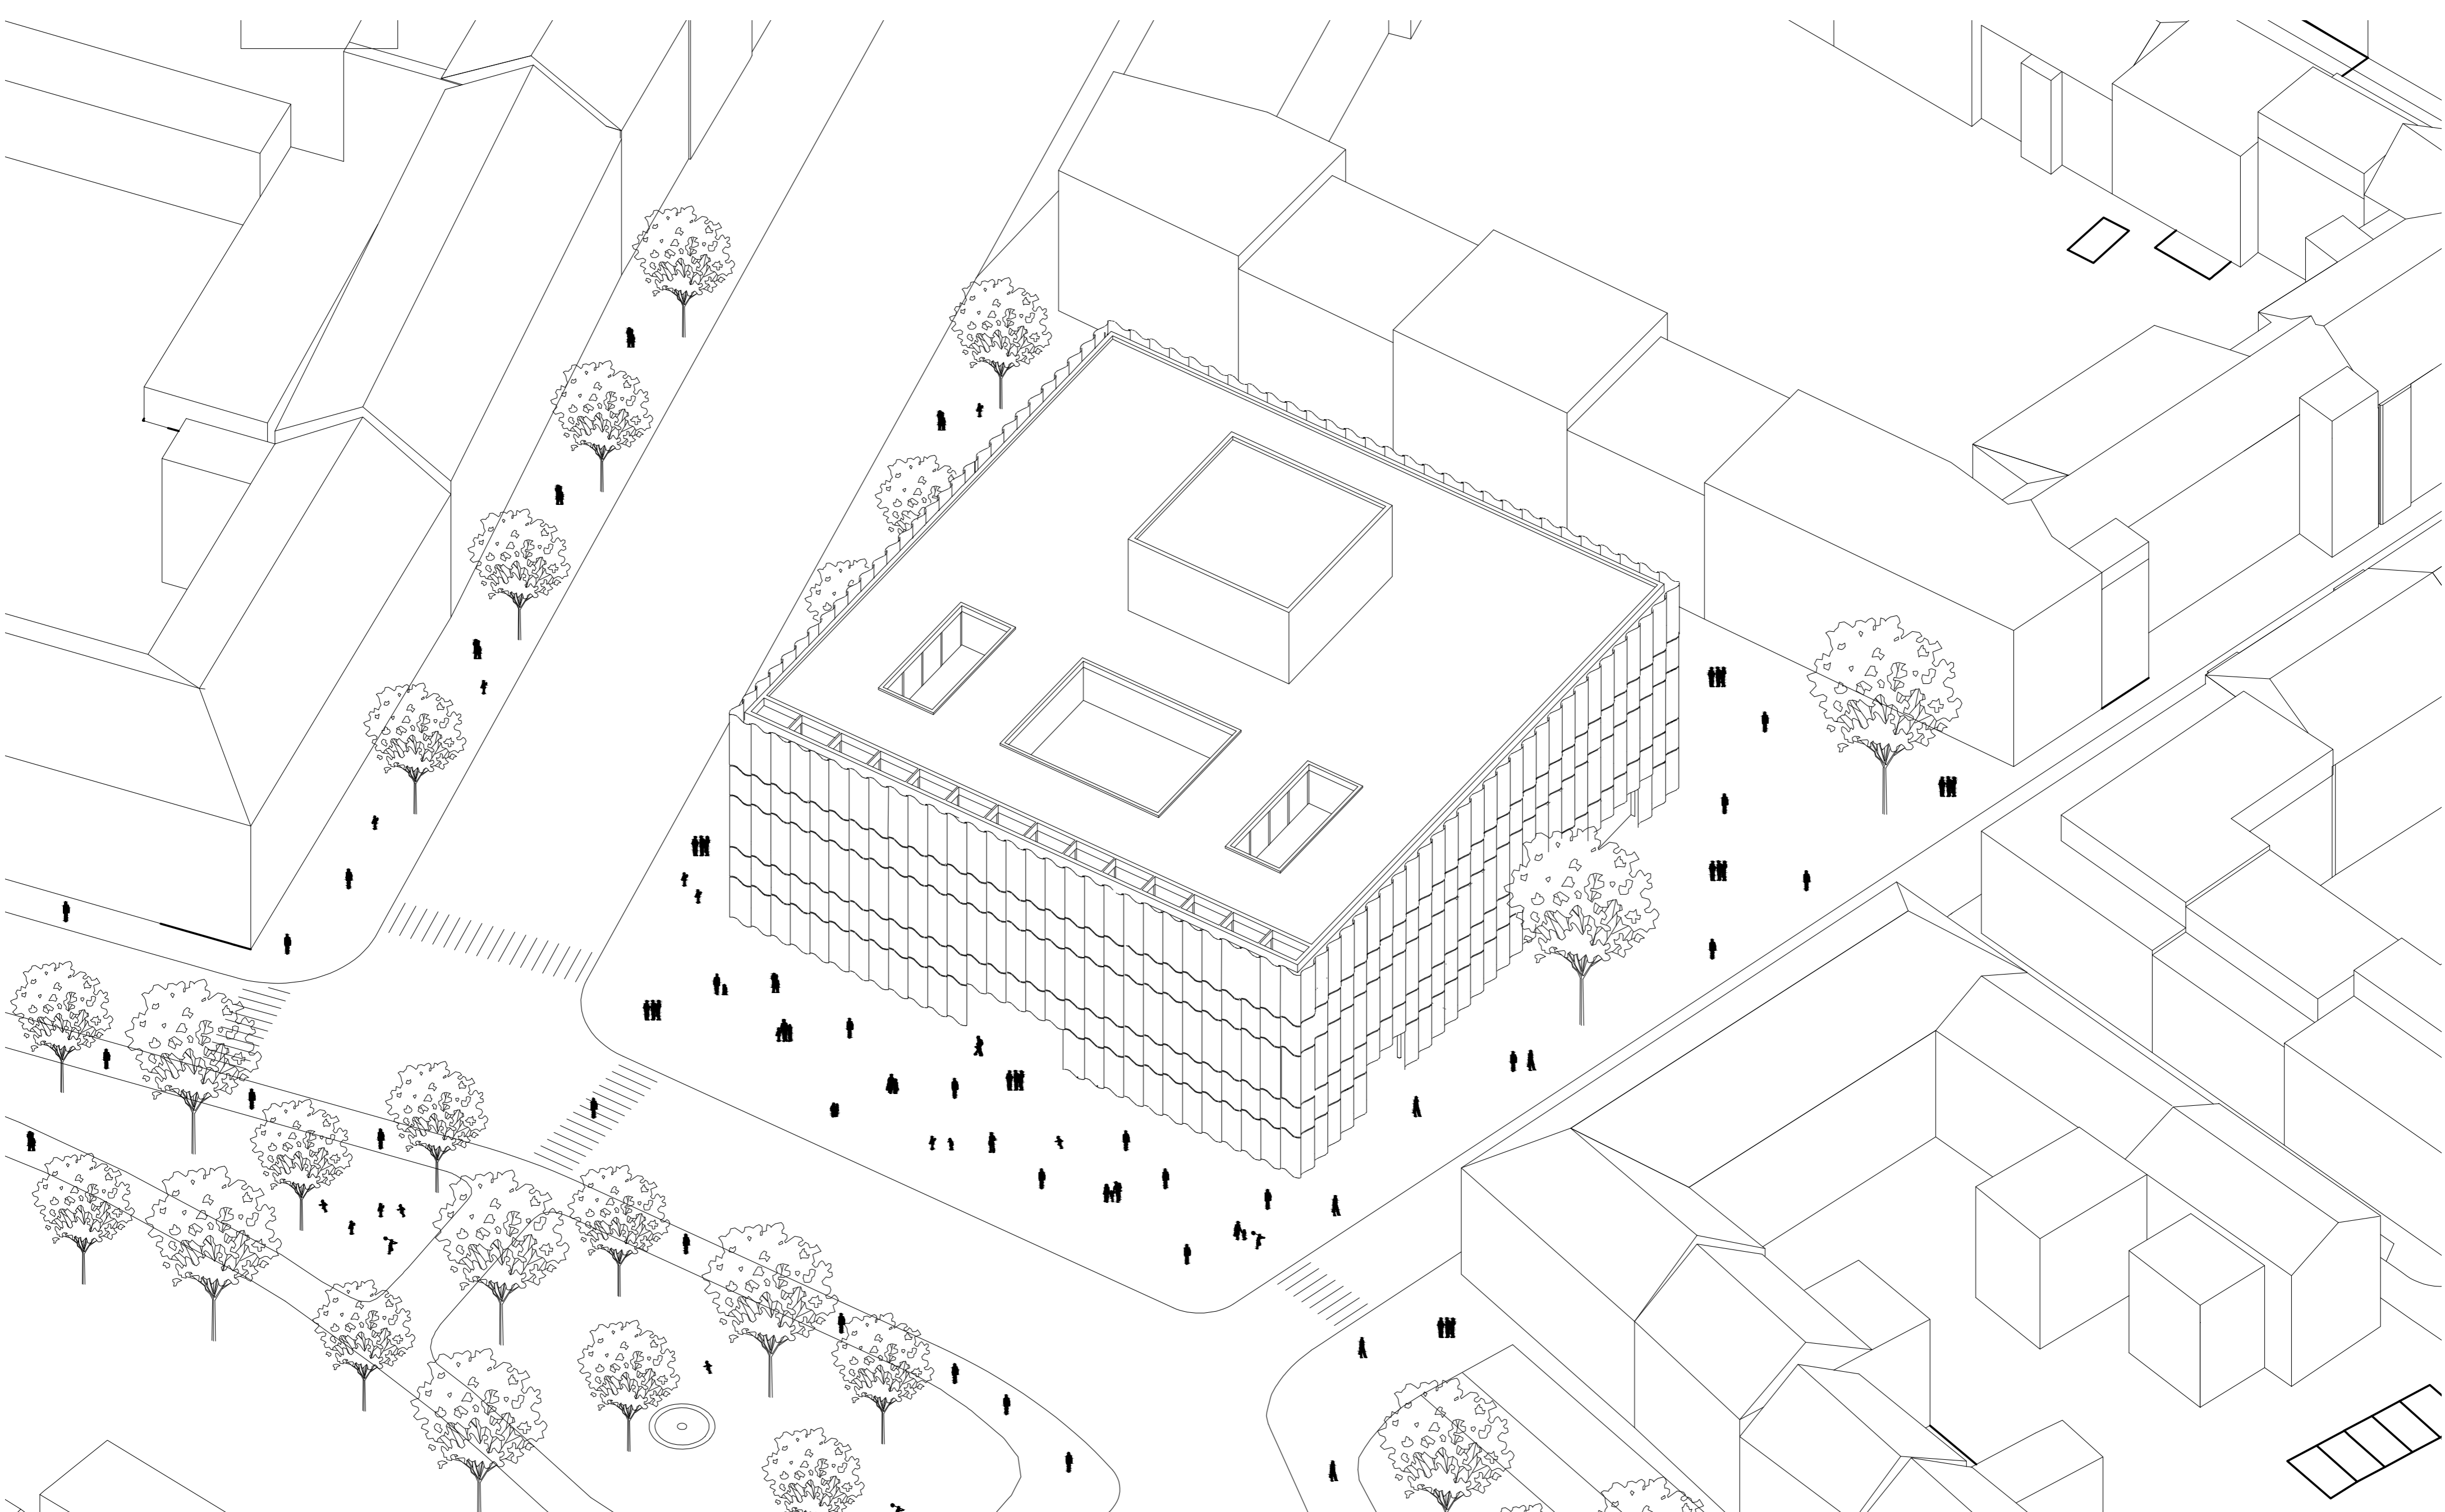

MARIÁNSKÉ NÁMĚSTÍ V ČESKÝCH BUDĚJOVICÍCH

řez BB