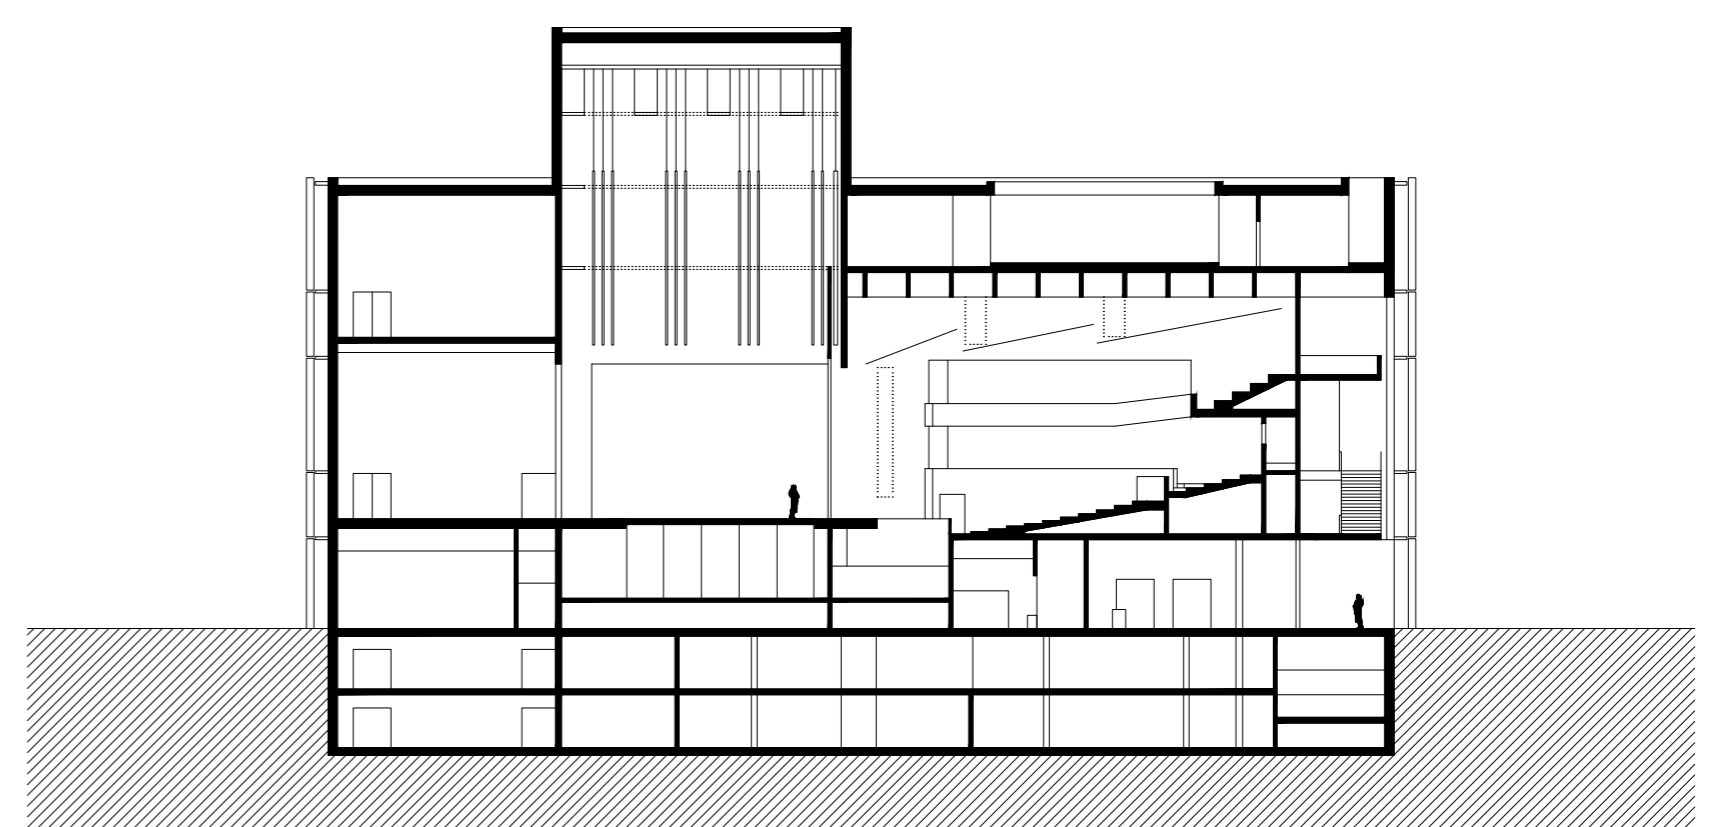

MARIÁNSKÉ NÁMĚSTÍ V ČESKÝCH BUDĚJOVICÍCH

řez AA