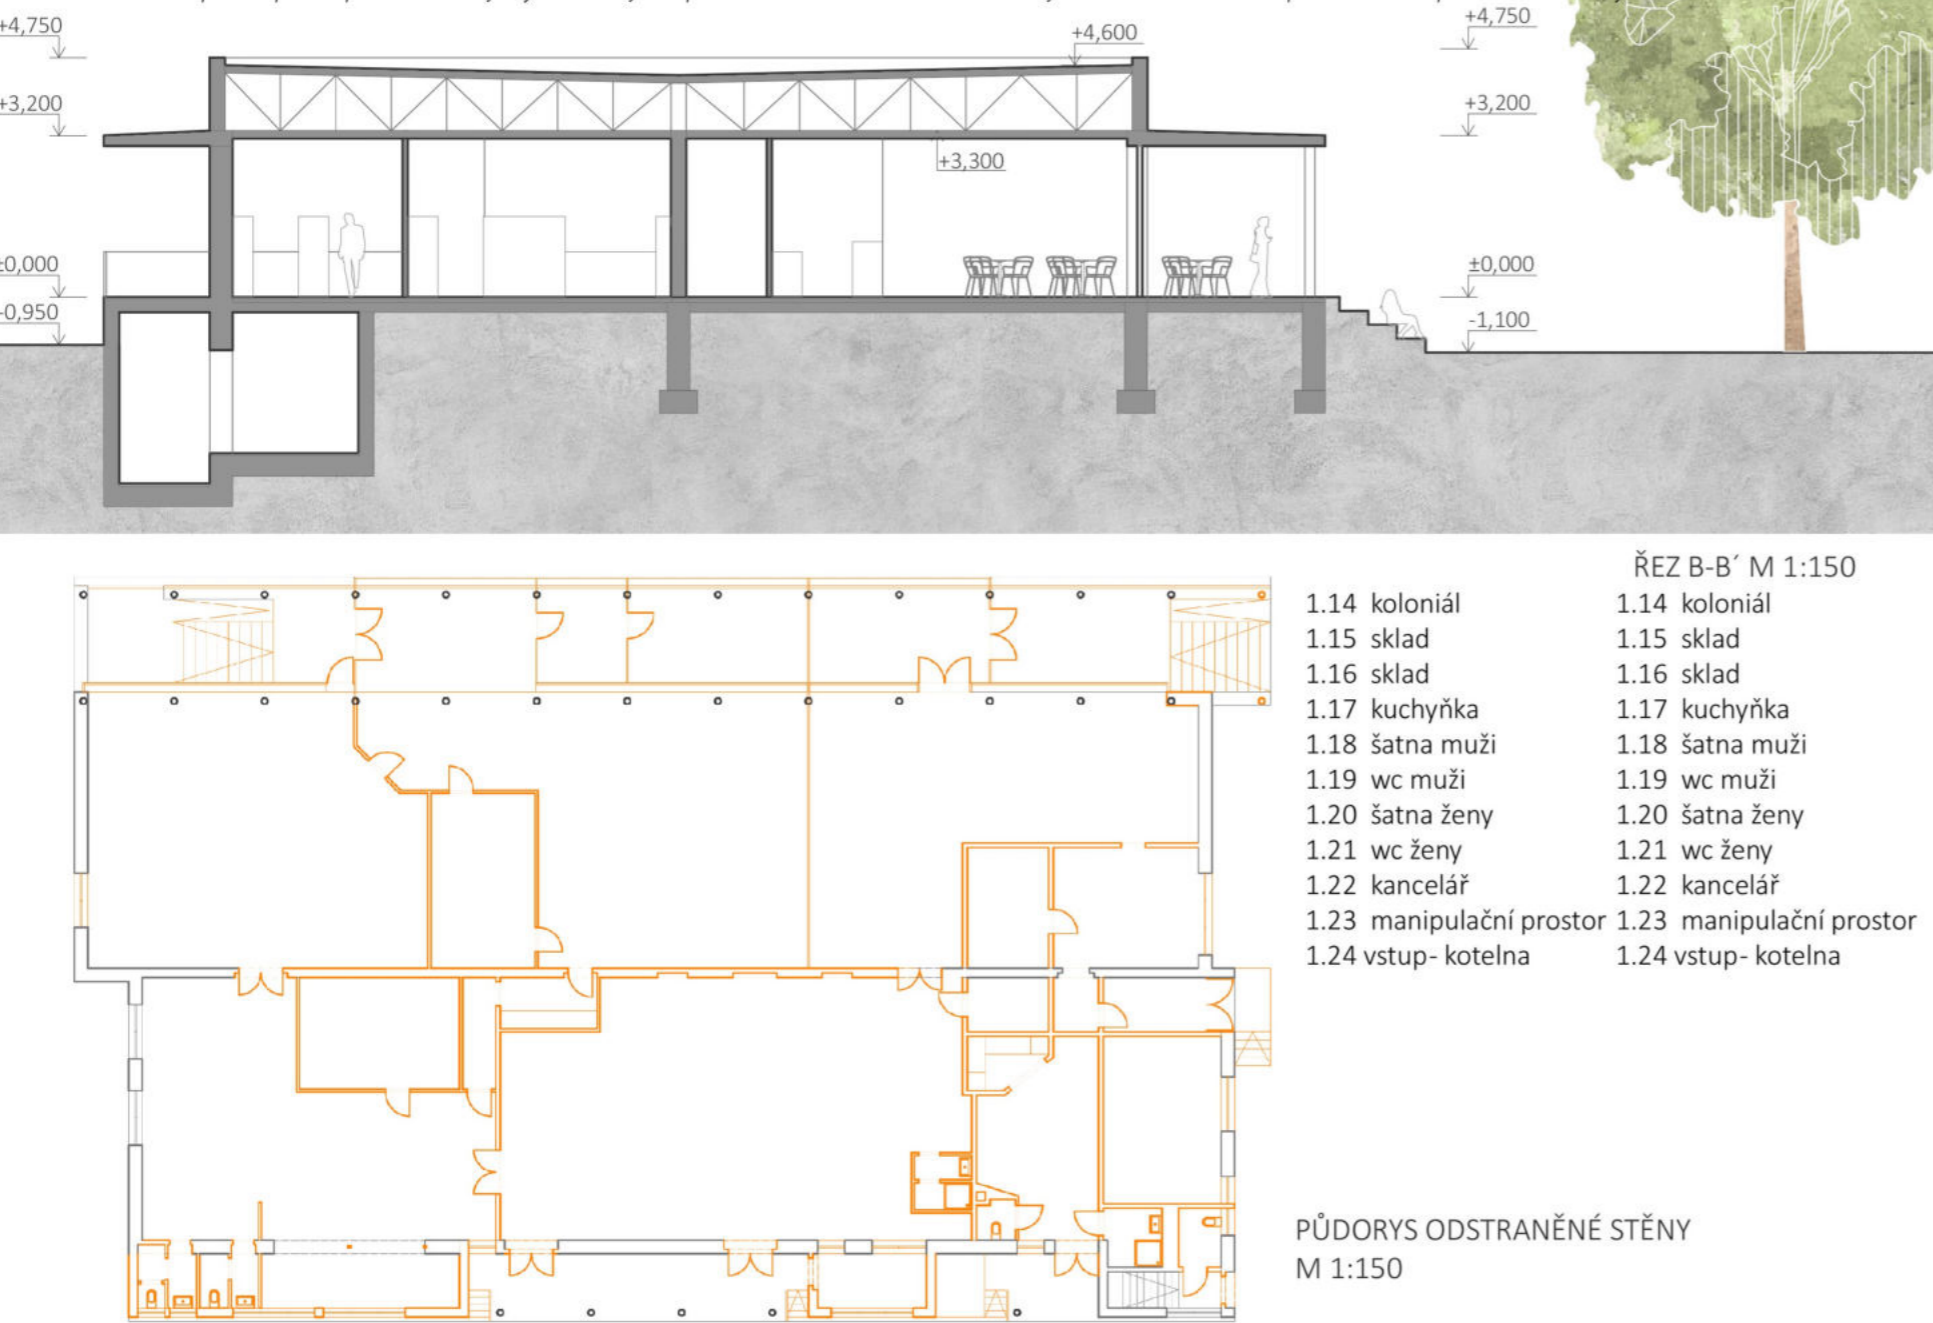

1.14 koloniál	1.14 koloniál
1.15 sklad	1.15 sklad
1.16 sklad	1.16 sklad
1.17 kuchyňka	1.17 kuchyňka
1.18 šatna muži	1.18 šatna muži
1.19 wc muži	1.19 wc muži
1.20 šatna ženy	1.20 šatna ženy
1.21 wc ženy	1.21 wc ženy
1.22 kancelář	1.22 kancelář
1.23 manipulační prostor	1.23 manipulační prostor
1.24 vstup- kotelna	1.24 vstup- kotelna