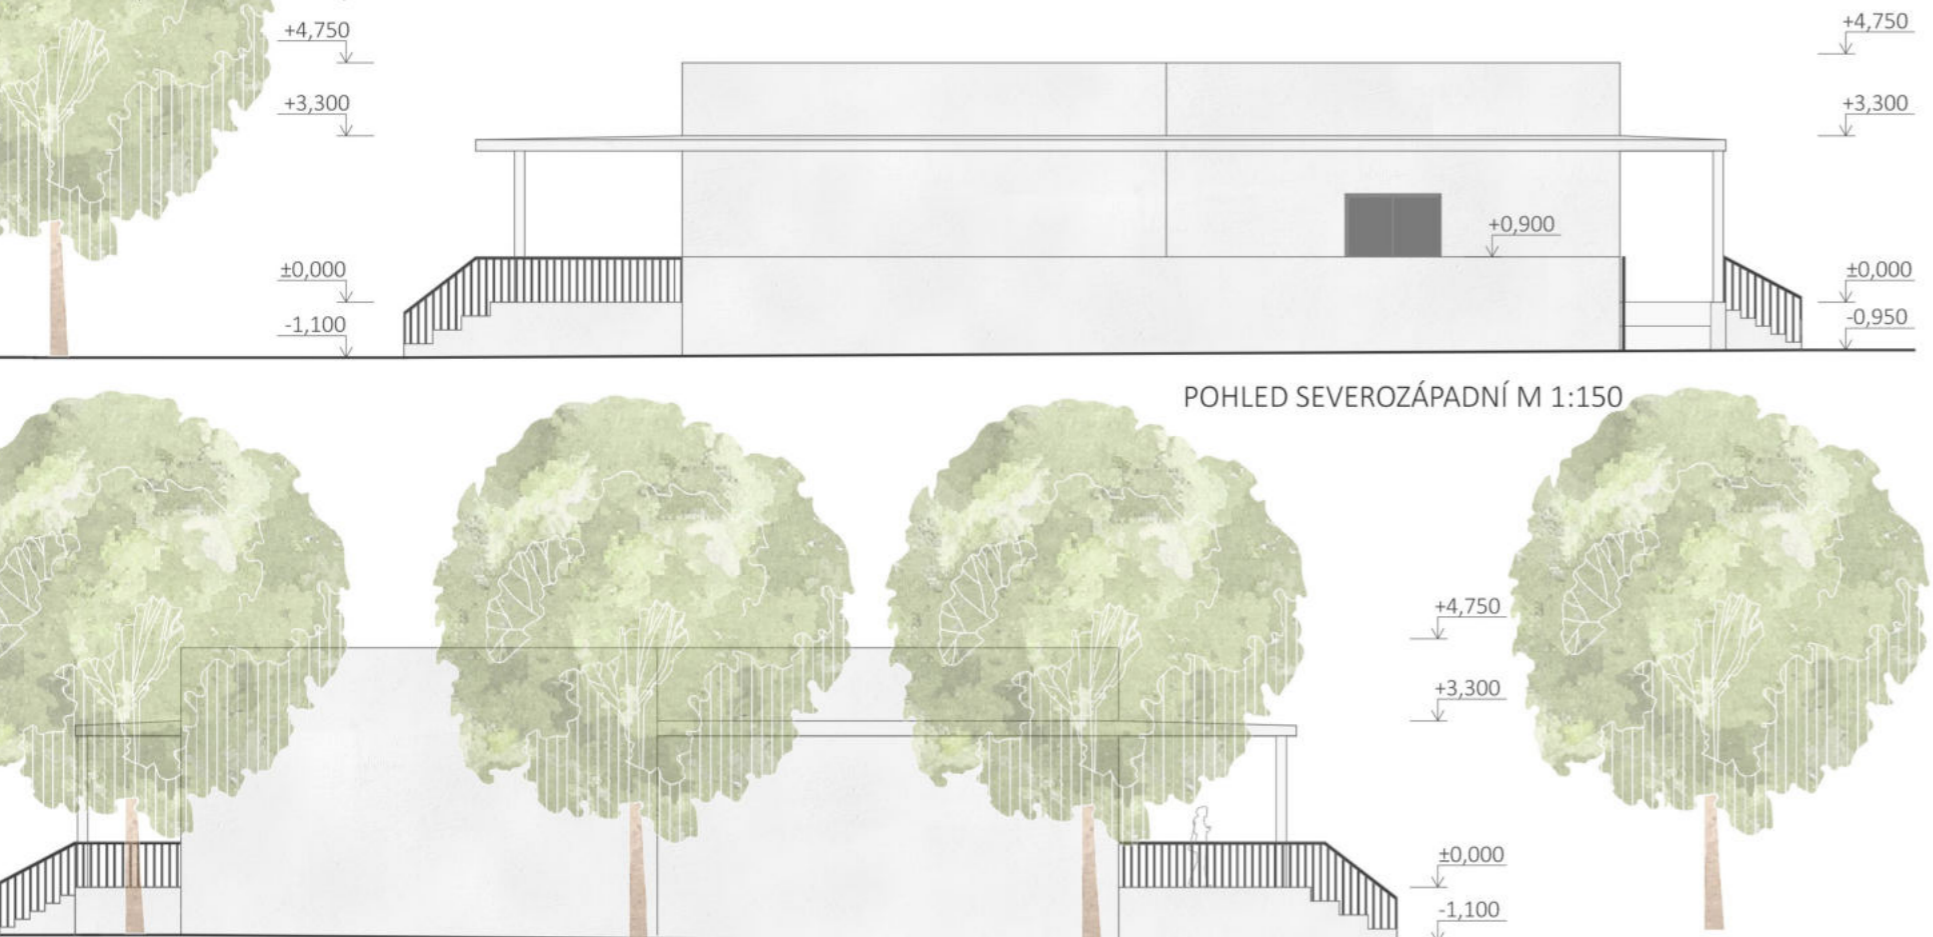

OBJEKT Č.P. 933 – TECHNICKÉ SLUŽBY

Nová funkce: muzeum

Objekt se nachází v historické části naproti kostelu sv. Jana Křtitele. Dříve byl využíván jako obecní hasičárna požární upravená pro potřeby technických služeb a obecní policie. Její součástí je garážový prostor pro dvě vozidla a kancelář se zázemím. Stěny jsou zděné s plochou střechou. Vzhledem k reprezentativnosti prostoru jsou technické služby přesunuty do objektu sběrného dvora mimo řešené území. Z důvodu navýšení kapacity objektu je objekt doplněn o druhé nadzemní podlaží se sedlovou střechou. Součástí návrhu je i výtvarné pojednání severovýchodní fasády. Je zde navržen systém lanek pro prouct se zelení. Před touto stěnou je pak navržen kříž v ose uličky směrem od vstupu do kostela.

OBJEKT Č.P. 327 – NEPA

Objekt Nepy je datován do roku 1975. Tehdy sloužil jako samoobslužná prodejna. Poté byl využíván firmou SHARP vyrábějící tiskářské stroje a příslušenství. V současnosti není objekt využíván.