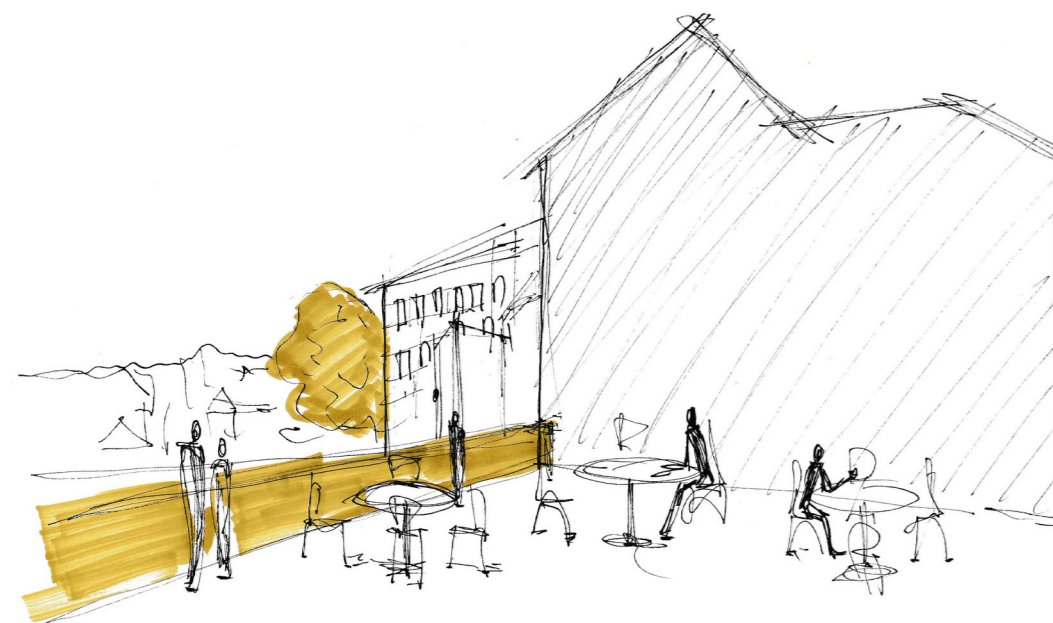

PORTFOLIO

UZAVŘENÝ VEŘEJNÝ PROSTOR, LITOMĚŘICE
ZELENKOVÁ PAVLA, FA ČVUT, LS 2019/2020

ATELIER REHWALDT + CONCEPCION

CAFE WIEW

OBSAH

UZAVŘENÝ VEŘEJNÝ PROSTOR, LITOMĚŘICE

Řešené území je ohraničeno historickou zástavbou domů. Většinou se jedná o nájemní domy, dále se jedná o divadlo K.H. Máchy, galerii a zároveň litografickou dílnu. Z jedné strany území sousedí s městskými hradbami, které zároveň slouží jako výhled na město Litoměřice. Do řešeného území se dá vejít čtyřmi vstupy. Jeden vchod je ve formě podchodu z ulice "Máchovy schody" a dva další podchody jsou z ulice Jezuitská. Čtvrtý vchod je ve formě schodů, které vedou z města skrze parkány.

V současnosti se na území nachází vnitroblok, který je zpřístupněn pro veřejnost. Ve vnitrobloku se nachází pár míst pro parkování, dětské hřiště a lavičky pro odpočinek.

ANALÝZA

KONCEPT

NÁVRH

LITOMĚŘICE

FOTODOKUMENTACE

KONCEPT

VÝHLED
KAVÁRNA
VÝLET

SHROMÁŽDĚNÍ
DIVADLO
ÚTULNO

STÍN
ATMOSFÉRA
ODPOČINEK

NÁVRH

Základní koncept mého návrhu je vytvořit prostor, který bude vhodný pro setkávání, odpočinek a posezení u letní kavárny. Cílem je pozitivně přetvořit a regenerovat prostor, ale zároveň ponechat jeho charakter. Návrhem je snaha vyzdvihnout a užít si pohled na Litoměřice v podobě dřevěné terasy s kavárnou, která bude lemovat zídku nad hradbami. V prostoru se nachází stará velká vrba, která dává místu autenticitu.

Návrhem je snaha vyjít vstříc všem skupinám obyvatel a různým potřebám návštěvníků. Prostor je multifunkční a nabízí různé aktivity.

Část prostoru bude doplněno novými stromy. Zvolen je trnovník akát (*Robinia Pseudoacacia 'Frisia'*). Tento taxon je odolný a měl by zvládnout městské podmínky. Prostor budou doplňovat autorské návrhy atypového mobiliáře.