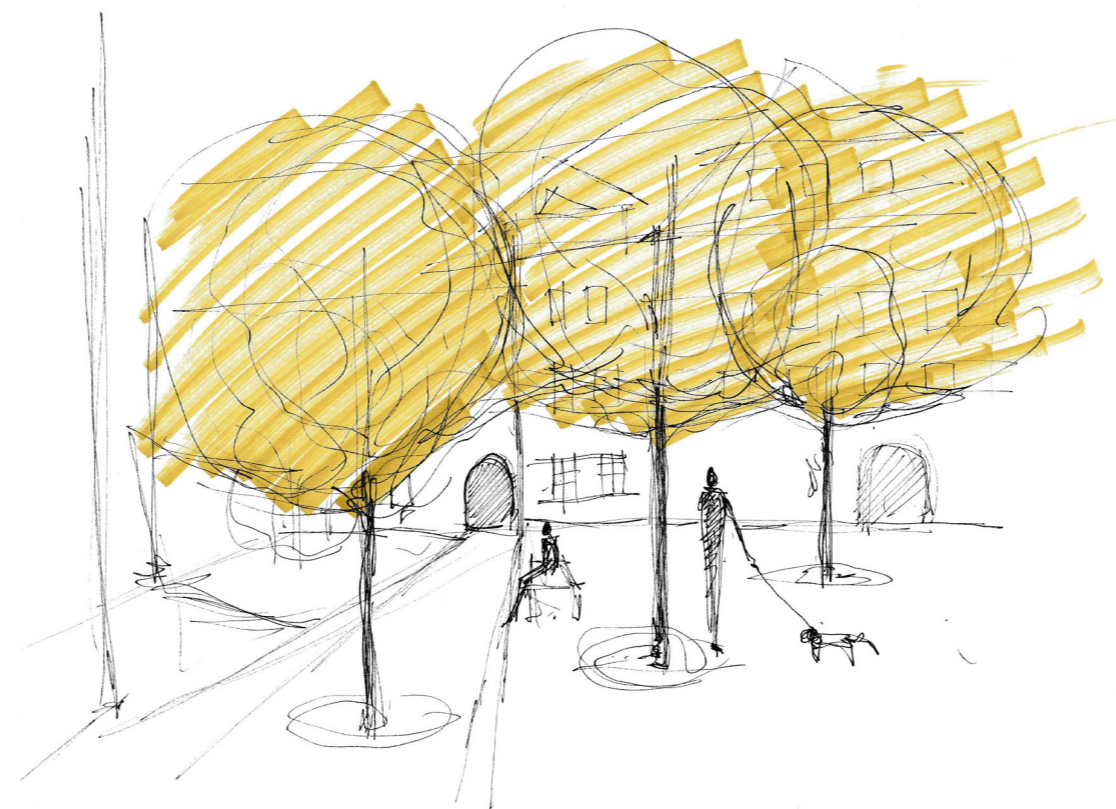

PORTFOLIO

UZAVŘENÝ VEŘEJNÝ PROSTOR, LITOMĚŘICE
ZELENKOVÁ PAVLA, FA ČVUT, LS 2019/2020

ATELIER REHWALDT + CONCEPCION

CAFE WIEW

OBSAH

UZAVŘENÝ VEŘEJNÝ PROSTOR, LITOMĚŘICE

Řešené území je ohraničeno historickou zástavbou domů. Většinou se jedná o nájemní domy, dále se jedná o divadlo K.H. Máchy, galerii a zároveň litografickou dílnu. Z jedné strany území sousedí s městskými hradbami, které zároveň slouží jako výhled na město Litoměřice. Do řešeného území se dá vejít čtyřmi vstupy. Jeden vchod je ve formě podchodu z ulice "Máchovy schody" a dva další podchody jsou z ulice Jezuitská. Čtvrtý vchod je ve formě schodů, které vedou z města skrze parkány.

V současnosti se na území nachází vnitroblok, který je zpřístupněn pro veřejnost. Ve vnitrobloku se nachází pár míst pro parkování, dětské hřiště a lavičky pro odpočinek.

ANALÝZA

KONCEPT

NÁVRH

LITOMĚŘICE

FOTODOKUMENTACE

KONCEPT

VÝHLED
KAVÁRNA
VÝLET

SHROMÁŽDĚNÍ
DIVADLO
ÚTULNO

STÍN
ATMOSFÉRA
ODPOČINEK

NÁVRH

Základní koncept mého návrhu je vytvořit prostor, který bude vhodný pro setkávání, odpočinek a posezení u letní kavárny. Cílem je pozitivně přetvořit a regenerovat prostor, ale zároveň ponechat jeho charakter. Návrhem je snaha vyzdvihnout a užít si pohled na Litoměřice v podobě dřevěné terasy s kavárnou, která bude lemovat zídku nad hradbami. V prostoru se nachází stará velká vrba, která dává místu autenticitu.

Návrhem je snaha vyjít vstříc všem skupinám obyvatel a různým potřebám návštěvníků. Prostor je multifunkční a nabízí různé aktivity.

Část prostoru bude doplněno novými stromy. Zvolen je trnovník akát (*Robinia Pseudoacacia 'Frisia'*). Tento taxon je odolný a měl by zvládnout městské podmínky. Prostor budou doplňovat autorské návrhy atypového mobiliáře.