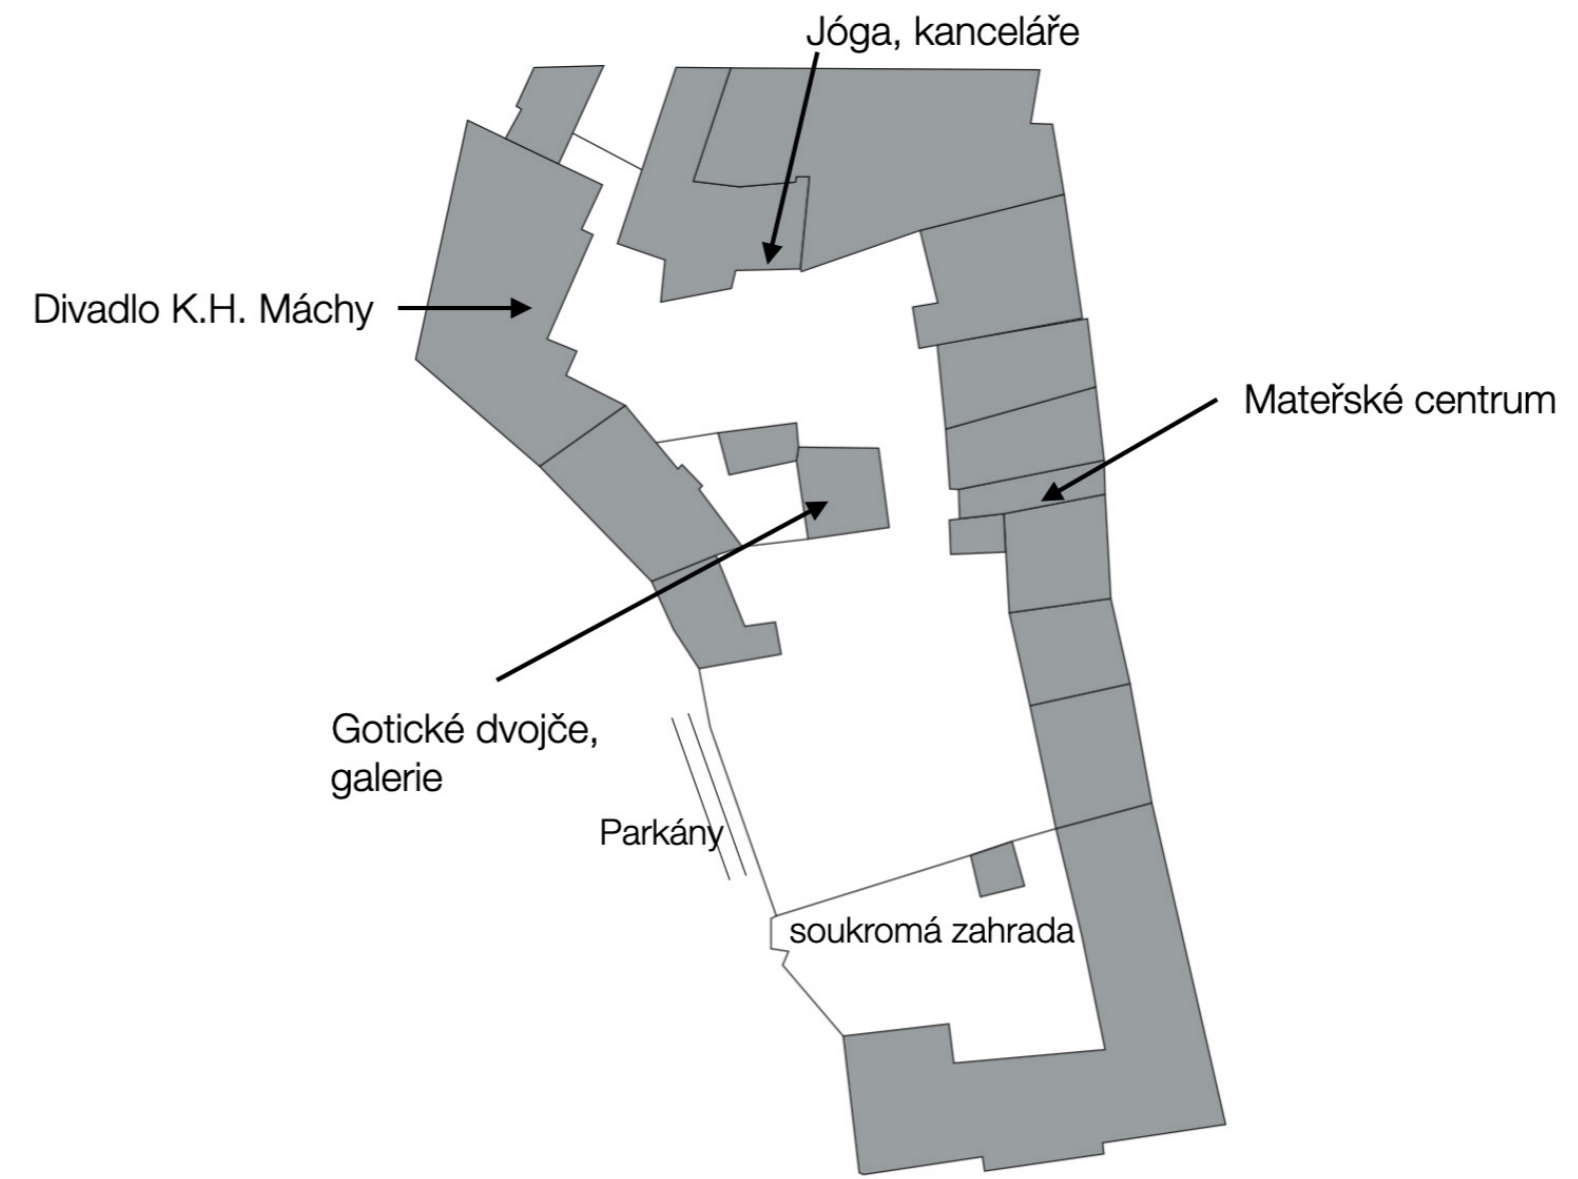

PORTFOLIO

UZAVŘENÝ VEŘEJNÝ PROSTOR, LITOMĚŘICE
ZELENKOVÁ PAVLA, FA ČVUT, LS 2019/2020

ATELIER REHWALDT + CONCEPCION

CAFE WIEW

OBSAH

UZAVŘENÝ VEŘEJNÝ PROSTOR, LITOMĚŘICE

Řešené území je ohraničeno historickou zástavbou domů. Většinou se jedná o nájemní domy, dále se jedná o divadlo K.H. Máchy, galerii a zároveň litografickou dílnu. Z jedné strany území sousedí s městskými hradbami, které zároveň slouží jako výhled na město Litoměřice. Do řešeného území se dá vejít čtyřmi vstupy. Jeden vchod je ve formě podchodu z ulice "Máchovy schody" a dva další podchody jsou z ulice Jezuitská. Čtvrtý vchod je ve formě schodů, které vedou z města skrze parkány.

V současnosti se na území nachází vnitroblok, který je zpřístupněn pro veřejnost. Ve vnitrobloku se nachází pár míst pro parkování, dětské hřiště a lavičky pro odpočinek.

ANALÝZA

KONCEPT

NÁVRH

LITOMĚŘICE

FOTODOKUMENTACE

KONCEPT

VÝHLED
KAVÁRNA
VÝLET

SHROMÁŽDĚNÍ
DIVADLO
ÚTULNO

STÍN
ATMOSFÉRA
ODPOČINEK

NÁVRH

Základní koncept mého návrhu je vytvořit prostor, který bude vhodný pro setkávání, odpočinek a posezení u letní kavárny. Cílem je pozitivně přetvořit a regenerovat prostor, ale zároveň ponechat jeho charakter. Návrhem je snaha vyzdvihnout a užít si pohled na Litoměřice v podobě dřevěné terasy s kavárnou, která bude lemovat zídku nad hradbami. V prostoru se nachází stará velká vrba, která dává místu autenticitu.

Návrhem je snaha vyjít vstříc všem skupinám obyvatel a různým potřebám návštěvníků. Prostor je multifunkční a nabízí různé aktivity.

Část prostoru bude doplněno novými stromy. Zvolen je trnovník akát (*Robinia Pseudoacacia 'Frisia'*). Tento taxon je odolný a měl by zvládnout městské podmínky. Prostor budou doplňovat autorské návrhy atypového mobiliáře.