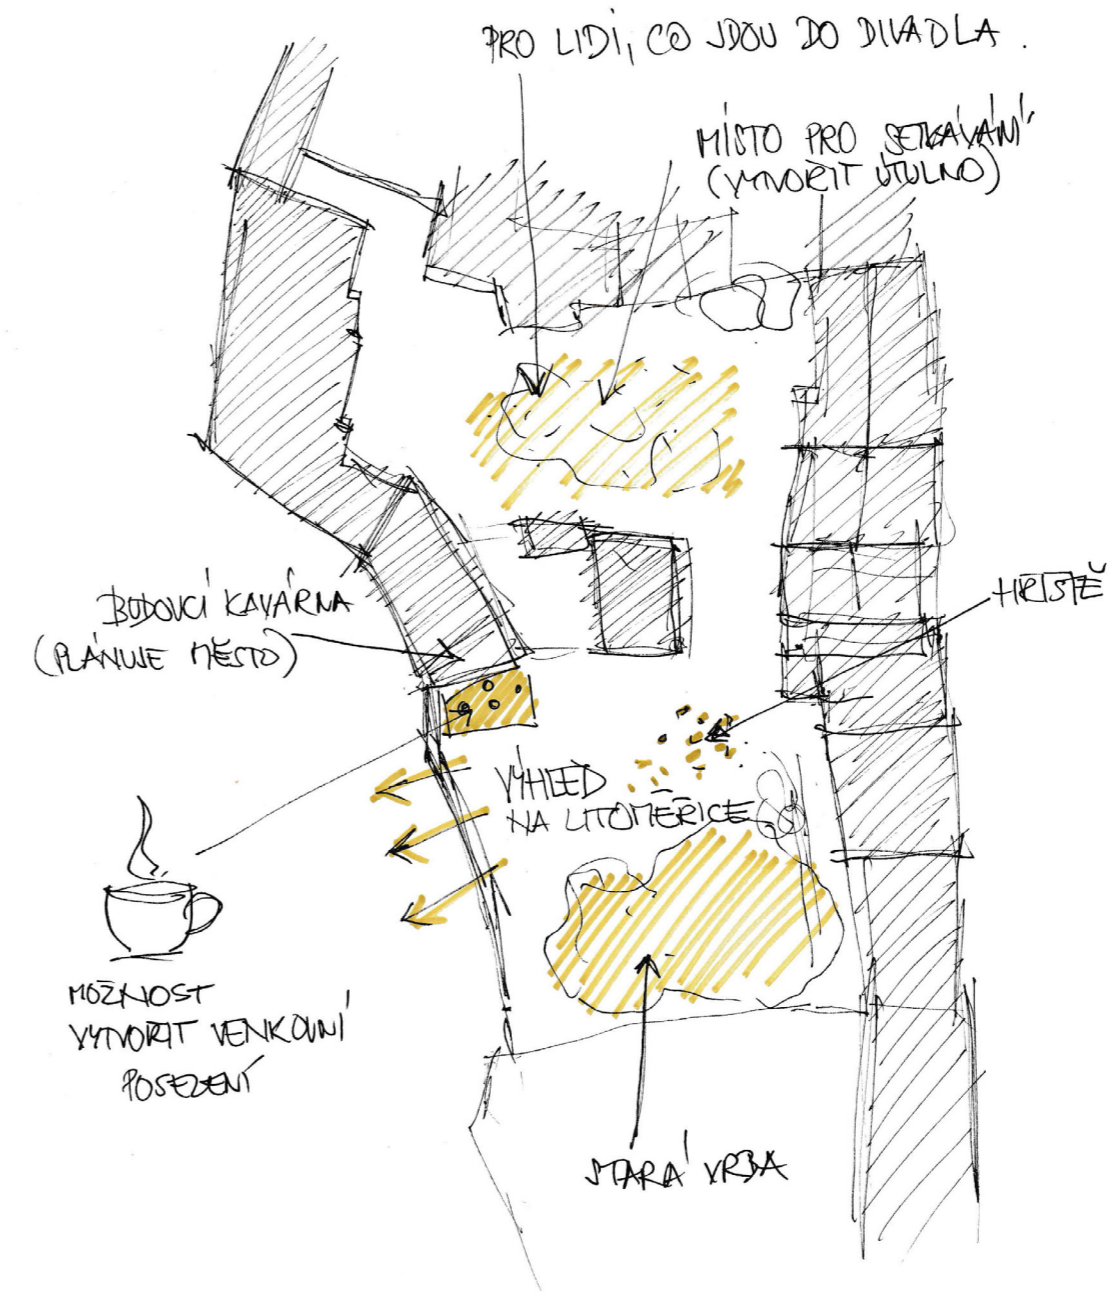

PORTFOLIO

UZAVŘENÝ VEŘEJNÝ PROSTOR, LITOMĚŘICE
ZELENKOVÁ PAVLA, FA ČVUT, LS 2019/2020

ATELIER REHWALDT + CONCEPCION

CAFE WIEW

OBSAH

UZAVŘENÝ VEŘEJNÝ PROSTOR, LITOMĚŘICE

Řešené území je ohraničeno historickou zástavbou domů. Většinou se jedná o nájemní domy, dále se jedná o divadlo K.H. Máchy, galerii a zároveň litografickou dílnu. Z jedné strany území sousedí s městskými hradbami, které zároveň slouží jako výhled na město Litoměřice. Do řešeného území se dá vejít čtyřmi vstupy. Jeden vchod je ve formě podchodu z ulice "Máchovy schody" a dva další podchody jsou z ulice Jezuitská. Čtvrtý vchod je ve formě schodů, které vedou z města skrze parkány.

V současnosti se na území nachází vnitroblok, který je zpřístupněn pro veřejnost. Ve vnitrobloku se nachází pár míst pro parkování, dětské hřiště a lavičky pro odpočinek.

ANALÝZA

KONCEPT

NÁVRH

LITOMĚŘICE

FOTODOKUMENTACE

KONCEPT

VÝHLED
KAVÁRNA
VÝLET

SHROMÁŽDĚNÍ
DIVADLO
ÚTULNO

STÍN
ATMOSFÉRA
ODPOČINEK

NÁVRH

Základní koncept mého návrhu je vytvořit prostor, který bude vhodný pro setkávání, odpočinek a posezení u letní kavárny. Cílem je pozitivně přetvořit a regenerovat prostor, ale zároveň ponechat jeho charakter. Návrhem je snaha vyzdvihnout a užít si pohled na Litoměřice v podobě dřevěné terasy s kavárnou, která bude lemovat zídku nad hradbami. V prostoru se nachází stará velká vrba, která dává místu autenticitu.

Návrhem je snaha vyjít vstříc všem skupinám obyvatel a různým potřebám návštěvníků. Prostor je multifunkční a nabízí různé aktivity.

Část prostoru bude doplněno novými stromy. Zvolen je trnovník akát (*Robinia Pseudoacacia 'Frisia'*). Tento taxon je odolný a měl by zvládnout městské podmínky. Prostor budou doplňovat autorské návrhy atypového mobiliáře.