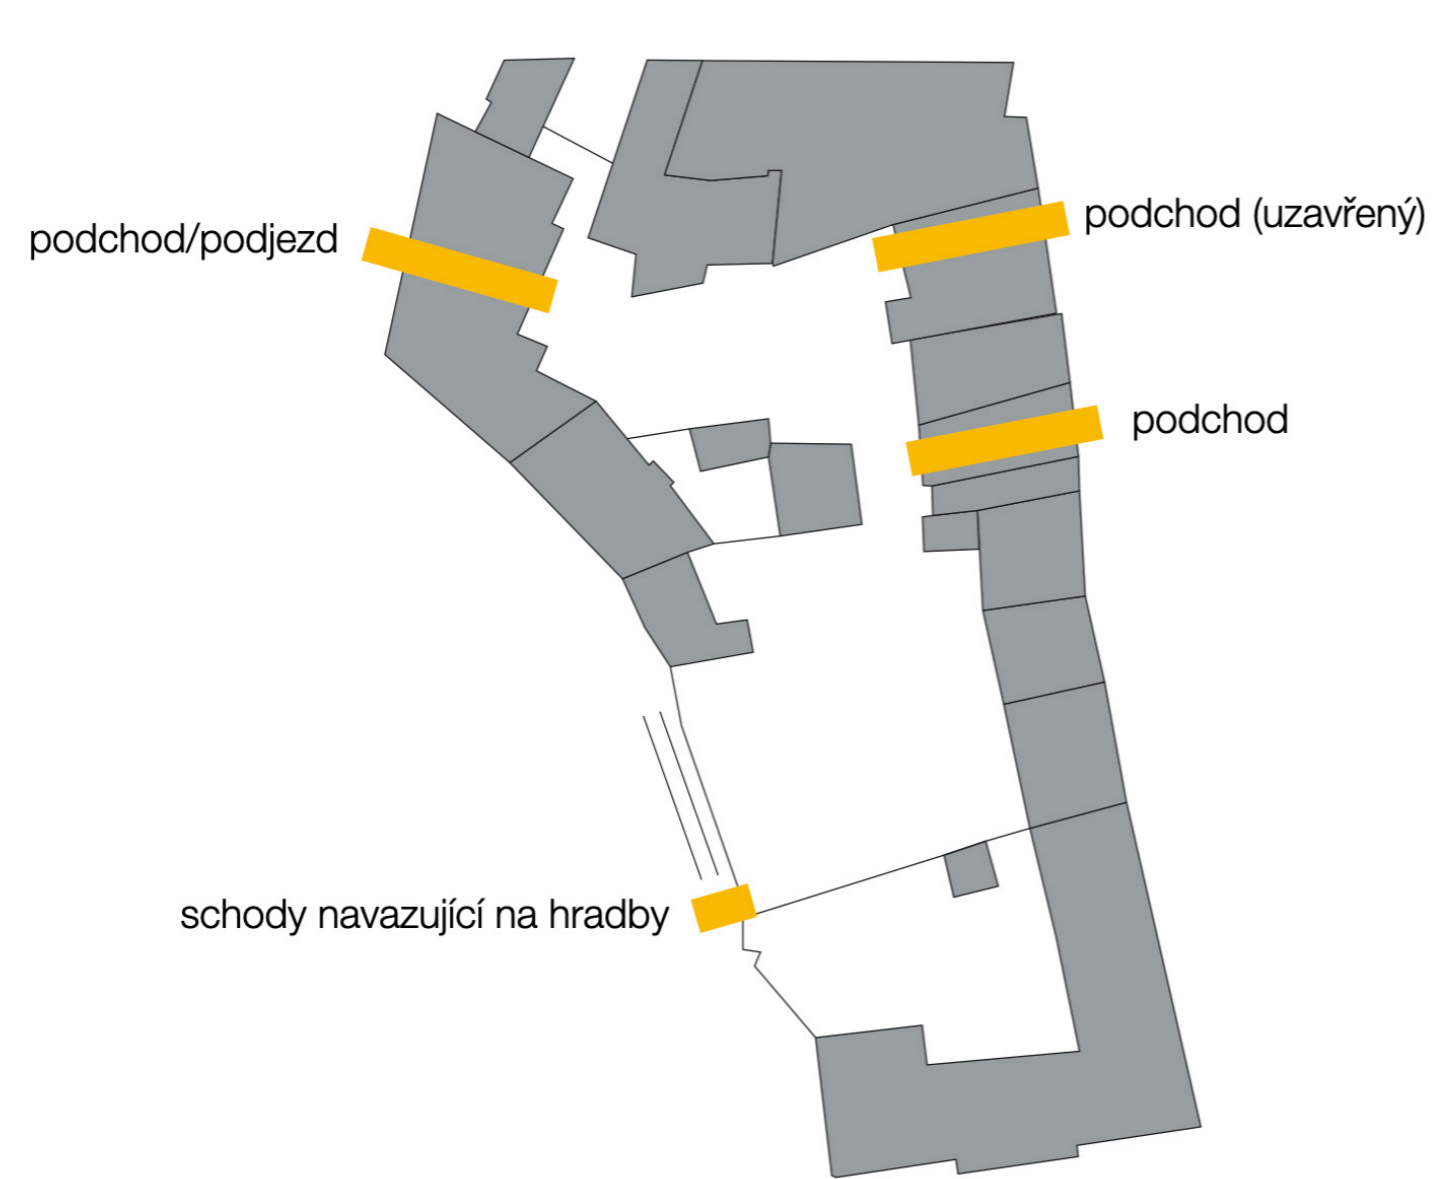

PORTFOLIO

UZAVŘENÝ VEŘEJNÝ PROSTOR, LITOMĚŘICE
ZELENKOVÁ PAVLA, FA ČVUT, LS 2019/2020

ATELIER REHWALDT + CONCEPCION

CAFE WIEW

OBSAH

UZAVŘENÝ VEŘEJNÝ PROSTOR, LITOMĚŘICE

Řešené území je ohraničeno historickou zástavbou domů. Většinou se jedná o nájemní domy, dále se jedná o divadlo K.H. Máchy, galerii a zároveň litografickou dílnu. Z jedné strany území sousedí s městskými hradbami, které zároveň slouží jako výhled na město Litoměřice. Do řešeného území se dá vejít čtyřmi vstupy. Jeden vchod je ve formě podchodu z ulice "Máchovy schody" a dva další podchody jsou z ulice Jezuitská. Čtvrtý vchod je ve formě schodů, které vedou z města skrze parkány.

V současnosti se na území nachází vnitroblok, který je zpřístupněn pro veřejnost. Ve vnitrobloku se nachází pár míst pro parkování, dětské hřiště a lavičky pro odpočinek.

ANALÝZA

KONCEPT

NÁVRH

LITOMĚŘICE

FOTODOKUMENTACE

KONCEPT

VÝHLED
KAVÁRNA
VÝLET

SHROMÁŽDĚNÍ
DIVADLO
ÚTULNO

STÍN
ATMOSFÉRA
ODPOČINEK

NÁVRH

Základní koncept mého návrhu je vytvořit prostor, který bude vhodný pro setkávání, odpočinek a posezení u letní kavárny. Cílem je pozitivně přetvořit a regenerovat prostor, ale zároveň ponechat jeho charakter. Návrhem je snaha vyzdvihnout a užít si pohled na Litoměřice v podobě dřevěné terasy s kavárnou, která bude lemovat zídku nad hradbami. V prostoru se nachází stará velká vrba, která dává místu autenticitu.

NÁVRH

ŘEZ A - A'

ŘEZ B - B'

AUTORSKÝ MOBILIÁŘ

STOJANY NA KOLA

ODPOČINKOVÉ PLATFORMY

LAVIČKY

ODPADKOVÉ KOŠE