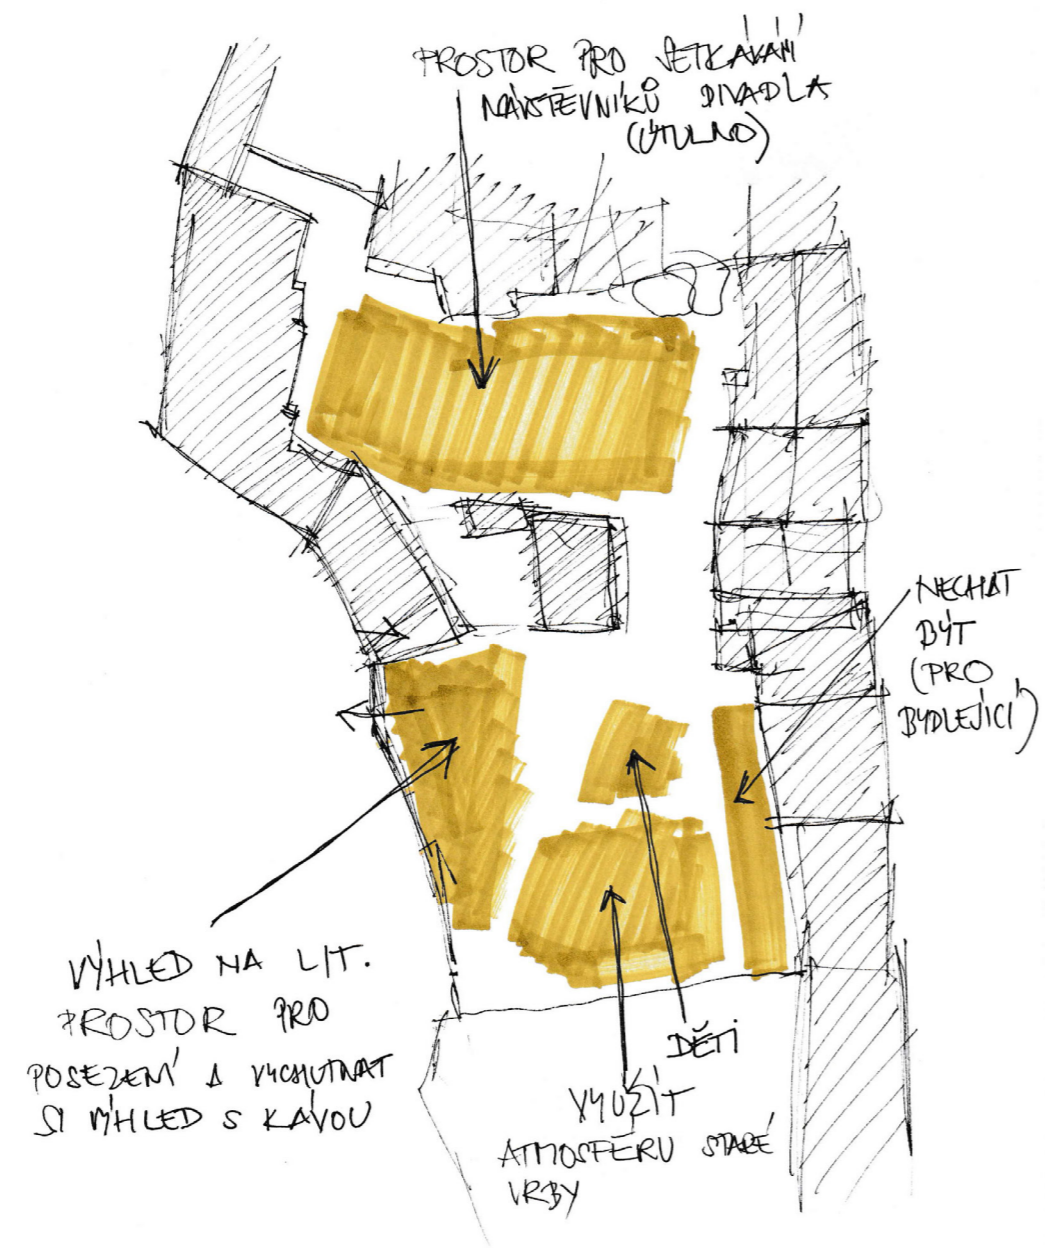

PORTFOLIO

UZAVŘENÝ VEŘEJNÝ PROSTOR, LITOMĚŘICE
ZELENKOVÁ PAVLA, FA ČVUT, LS 2019/2020

ATELIER REHWALDT + CONCEPCION

CAFE WIEW

OBSAH

UZAVŘENÝ VEŘEJNÝ PROSTOR, LITOMĚŘICE

Řešené území je ohraničeno historickou zástavbou domů. Většinou se jedná o nájemní domy, dále se jedná o divadlo K.H. Máchy, galerii a zároveň litografickou dílnu. Z jedné strany území sousedí s městskými hradbami, které zároveň slouží jako výhled na město Litoměřice. Do řešeného území se dá vejít čtyřmi vstupy. Jeden vchod je ve formě podchodu z ulice "Máchovy schody" a dva další podchody jsou z ulice Jezuitská. Čtvrtý vchod je ve formě schodů, které vedou z města skrze parkány.

V současnosti se na území nachází vnitroblok, který je zpřístupněn pro veřejnost. Ve vnitrobloku se nachází pár míst pro parkování, dětské hřiště a lavičky pro odpočinek.

ANALÝZA

KONCEPT

NÁVRH

LITOMĚŘICE

FOTODOKUMENTACE

KONCEPT

VÝHLED
KAVÁRNA
VÝLET

SHROMÁŽDĚNÍ
DIVADLO
ÚTULNO

STÍN
ATMOSFÉRA
ODPOČINEK

NÁVRH

Základní koncept mého návrhu je vytvořit prostor, který bude vhodný pro setkávání, odpočinek a posezení u letní kavárny. Cílem je pozitivně přetvořit a regenerovat prostor, ale zároveň ponechat jeho charakter. Návrhem je snaha vyzdvihnout a užít si pohled na Litoměřice v podobě dřevěné terasy s kavárnou, která bude lemovat zídku nad hradbami. V prostoru se nachází stará velká vrba, která dává místu autenticitu.

Návrhem je snaha vyjít vstříc všem skupinám obyvatel a různým potřebám návštěvníků. Prostor je multifunkční a nabízí různé aktivity.

Část prostoru bude doplněno novými stromy. Zvolen je trnovník akát (*Robinia Pseudoacacia 'Frisia'*). Tento taxon je odolný a měl by zvládnout městské podmínky. Prostor budou doplňovat autorské návrhy atypového mobiliáře.