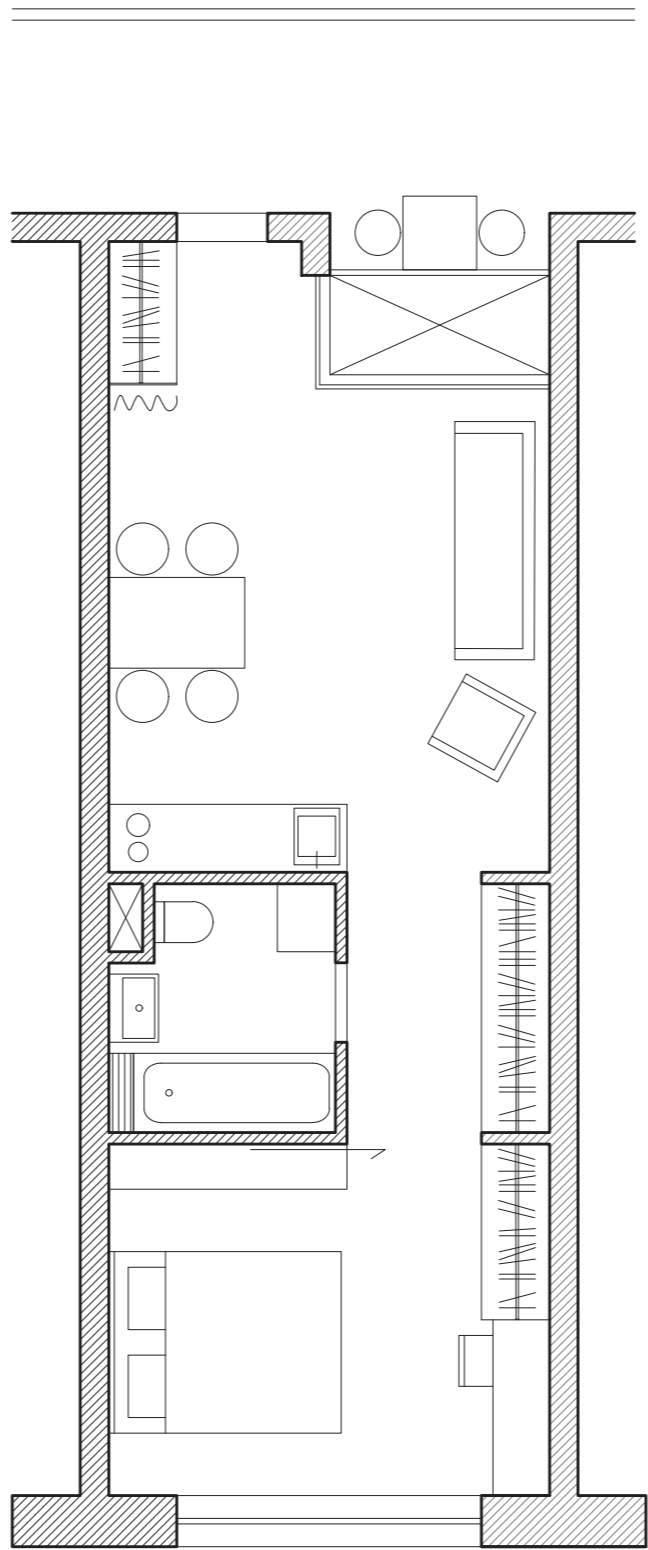

České vysoké učení technické v Praze

Fakulta Architektury

Bakalářská práce

Studie k bakalářské práci

Stavba
Bytový dům v Růžové

Vedoucí práce
Ing. arch. Štěpán Valouch

Autor
Ondřej Toman

SITUACE

PŮDORYS PŘÍZEMÍ

PŪDORYS 4NP

PŪDORYS 5NP

STŘECHA

PODÉLNÝ ŘEZ

POHLED Z RŮŽOVÉ

POHLED Z VNITROBLOKU

TYPICKÝ BYT

INTERIÉR

POHLED Z PAVLAČE

DETAIL