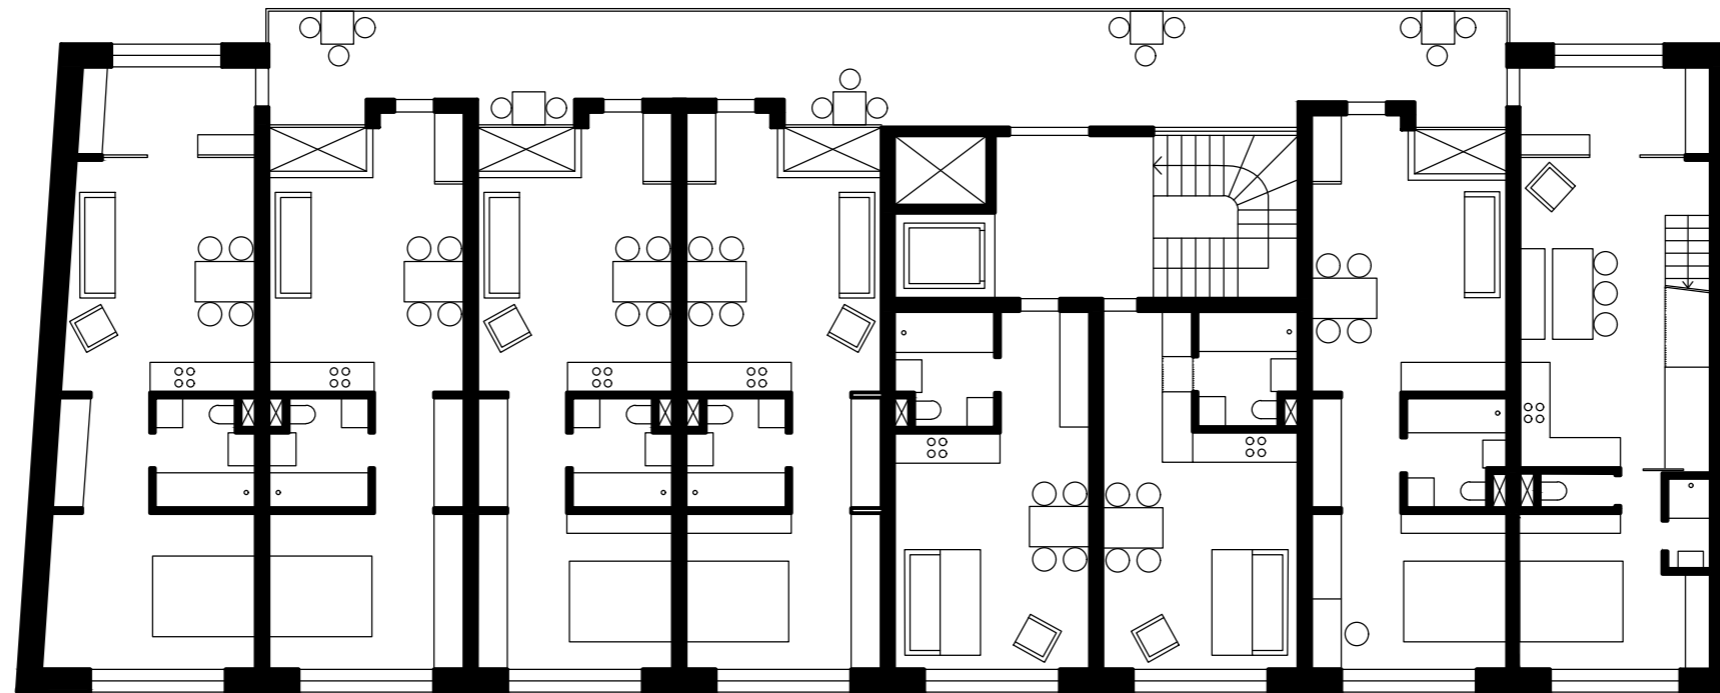

České vysoké učení technické v Praze

Fakulta Architektury

Bakalářská práce

Studie k bakalářské práci

Stavba
Bytový dům v Růžové

Vedoucí práce
Ing. arch. Štěpán Valouch

Autor
Ondřej Toman

SITUACE

PŮDORYS PŘÍZEMÍ

PŪDORYS 4NP

PŪDORYS 5NP

STŘECHA

PODÉLNÝ ŘEZ

POHLED Z RŮŽOVÉ

POHLED Z VNITROBLOKU

TYPICKÝ BYT

INTERIÉR

POHLED Z PAVLAČE

DETAIL