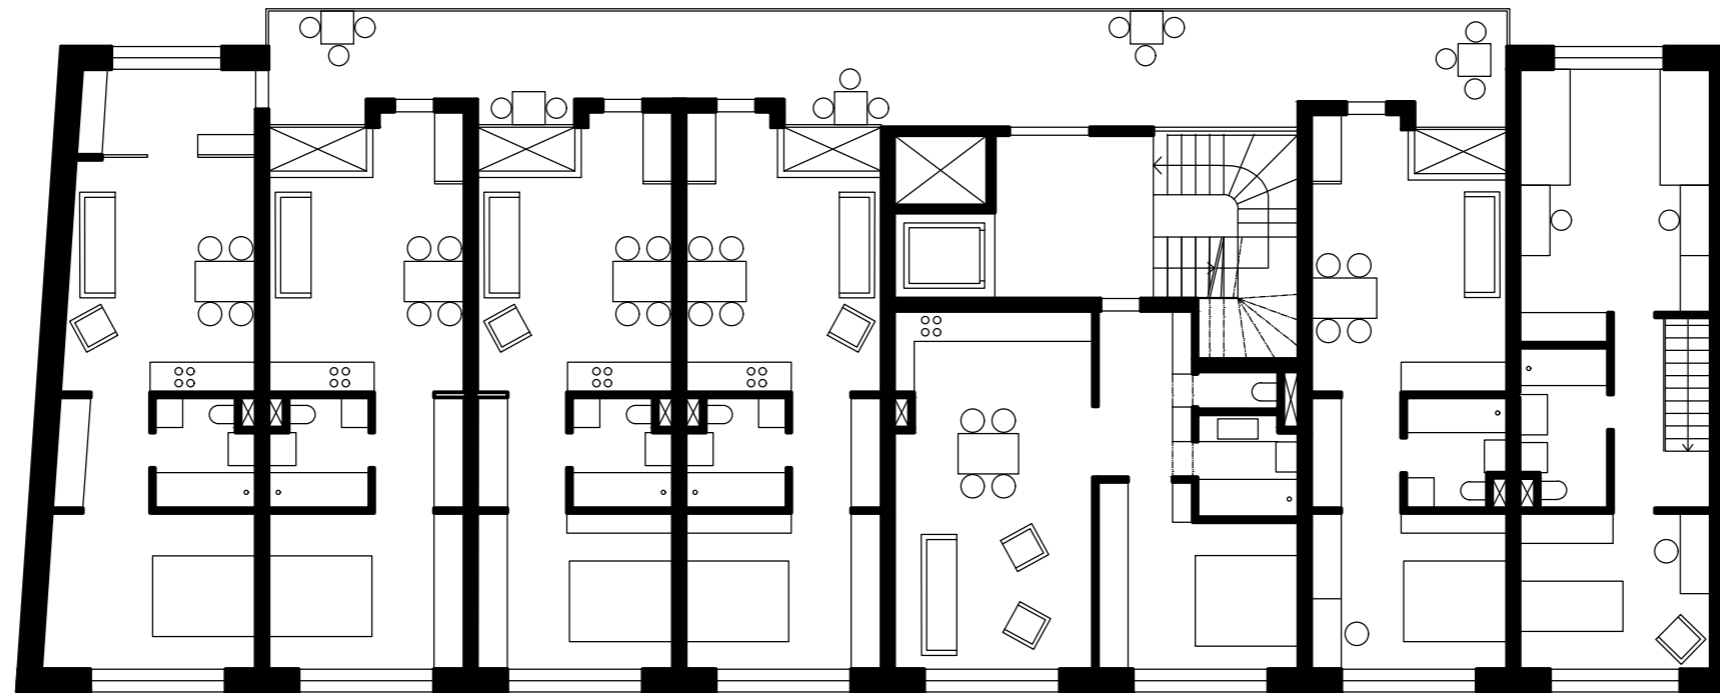

České vysoké učení technické v Praze

Fakulta Architektury

Bakalářská práce

Studie k bakalářské práci

Stavba
Bytový dům v Růžové

Vedoucí práce
Ing. arch. Štěpán Valouch

Autor
Ondřej Toman

SITUACE

PŮDORYS PŘÍZEMÍ

PŪDORYS 4NP

PŪDORYS 5NP

STŘECHA

PODÉLNÝ ŘEZ

POHLED Z RŮŽOVÉ

POHLED Z VNITROBLOKU

TYPICKÝ BYT

INTERIÉR

POHLED Z PAVLAČE

DETAIL