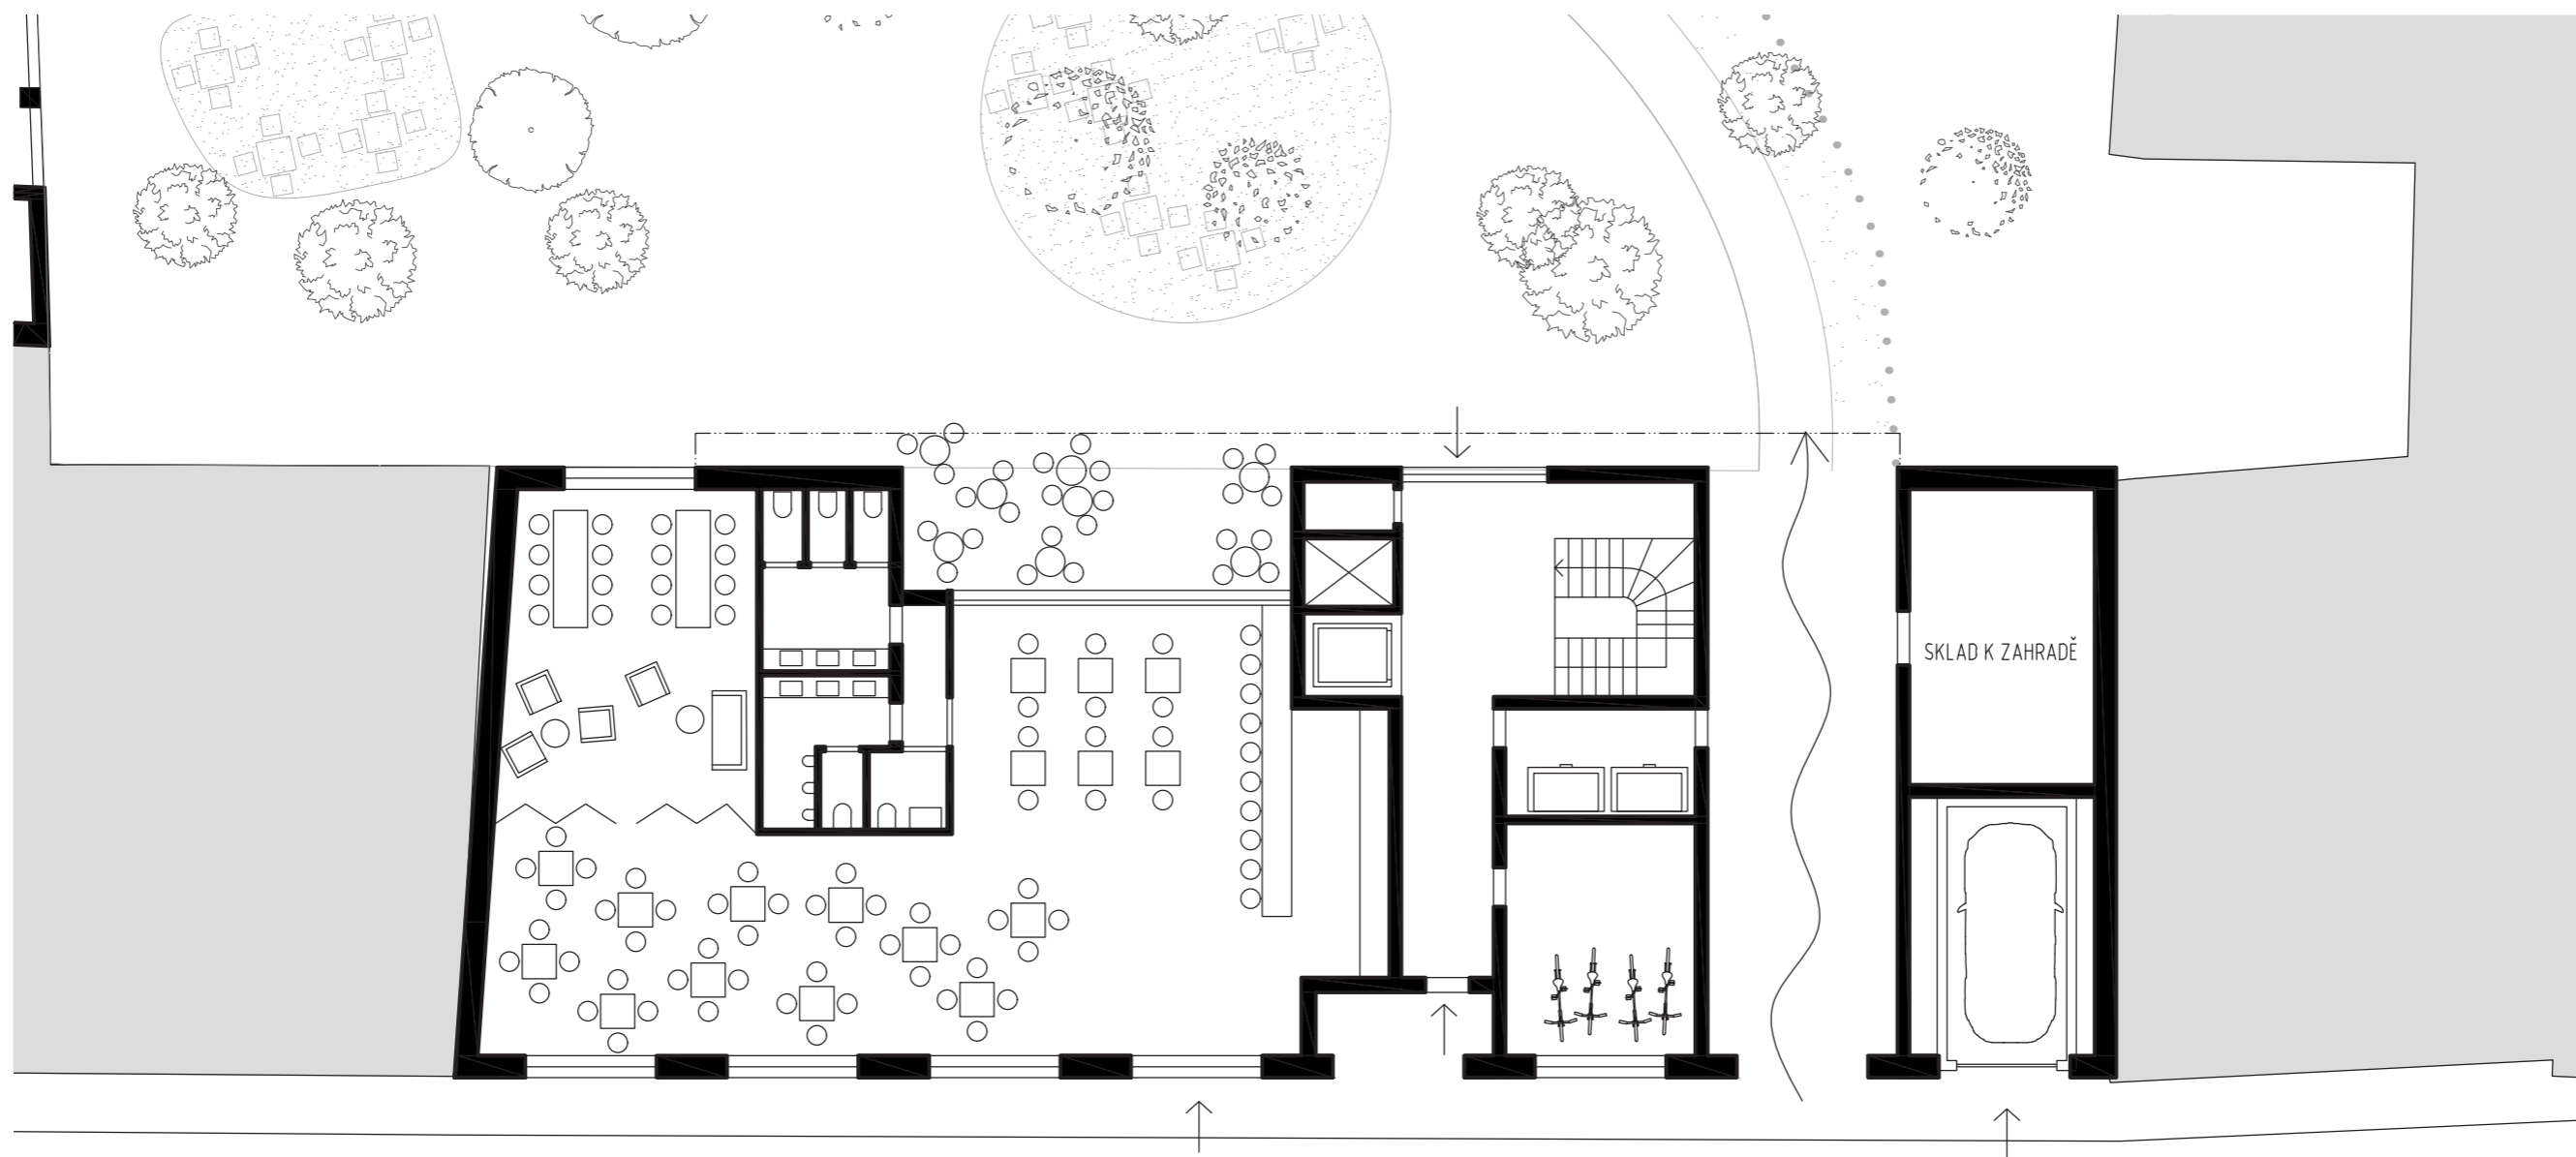

České vysoké učení technické v Praze

Fakulta Architektury

Bakalářská práce

Studie k bakalářské práci

Stavba
Bytový dům v Růžové

Vedoucí práce
Ing. arch. Štěpán Valouch

Autor
Ondřej Toman

SITUACE

PŮDORYS PŘÍZEMÍ

PŪDORYS 4NP

PŪDORYS 5NP

STŘECHA

PODÉLNÝ ŘEZ

POHLED Z RŮŽOVÉ

POHLED Z VNITROBLOKU

TYPICKÝ BYT

INTERIÉR

POHLED Z PAVLAČE

DETAIL