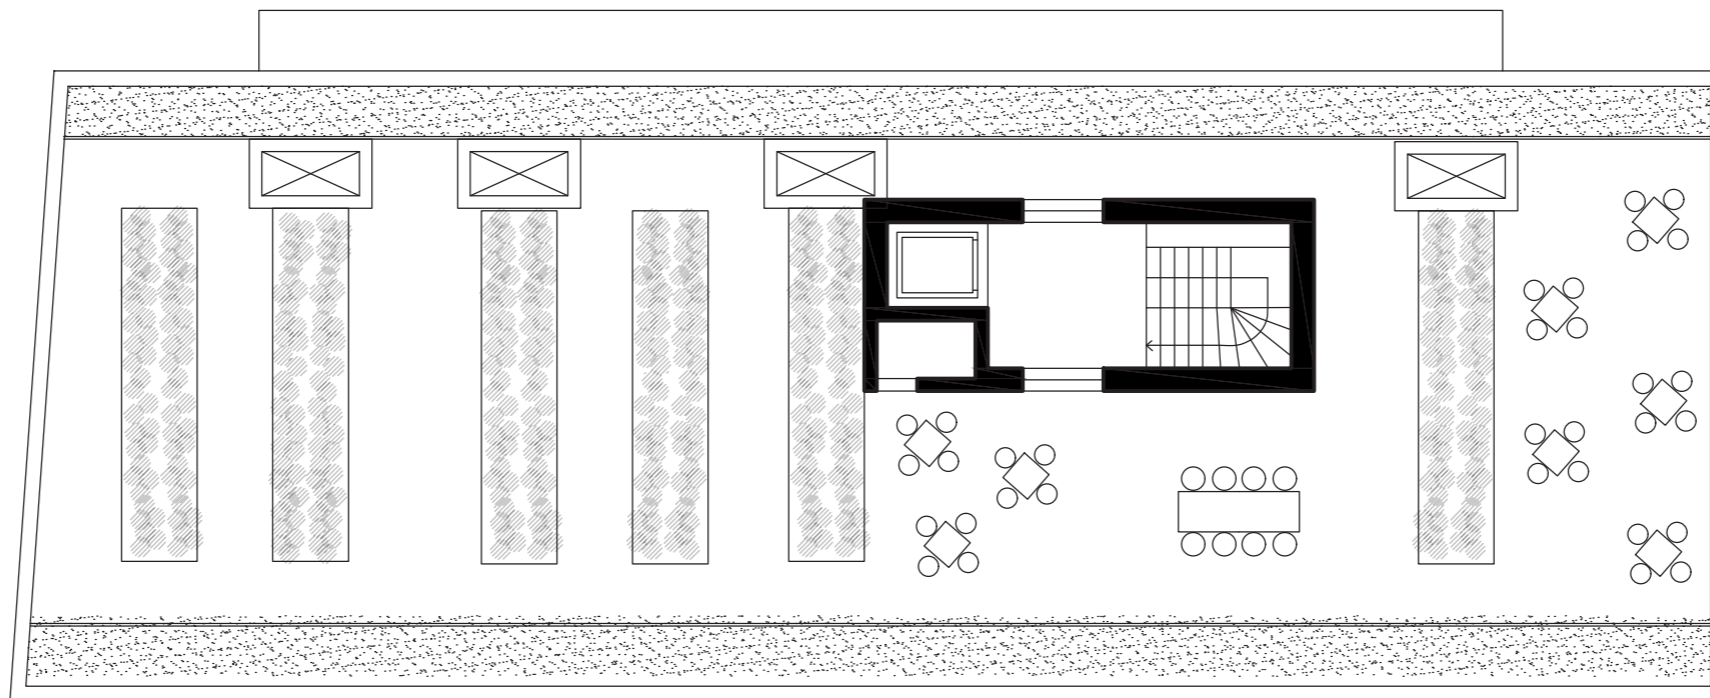

České vysoké učení technické v Praze

Fakulta Architektury

Bakalářská práce

Studie k bakalářské práci

Stavba
Bytový dům v Růžové

Vedoucí práce
Ing. arch. Štěpán Valouch

Autor
Ondřej Toman

SITUACE

PŮDORYS PŘÍZEMÍ

PŪDORYS 4NP

PŪDORYS 5NP

STŘECHA

PODÉLNÝ ŘEZ

POHLED Z RŮŽOVÉ

POHLED Z VNITROBLOKU

TYPICKÝ BYT

INTERIÉR

POHLED Z PAVLAČE

DETAIL