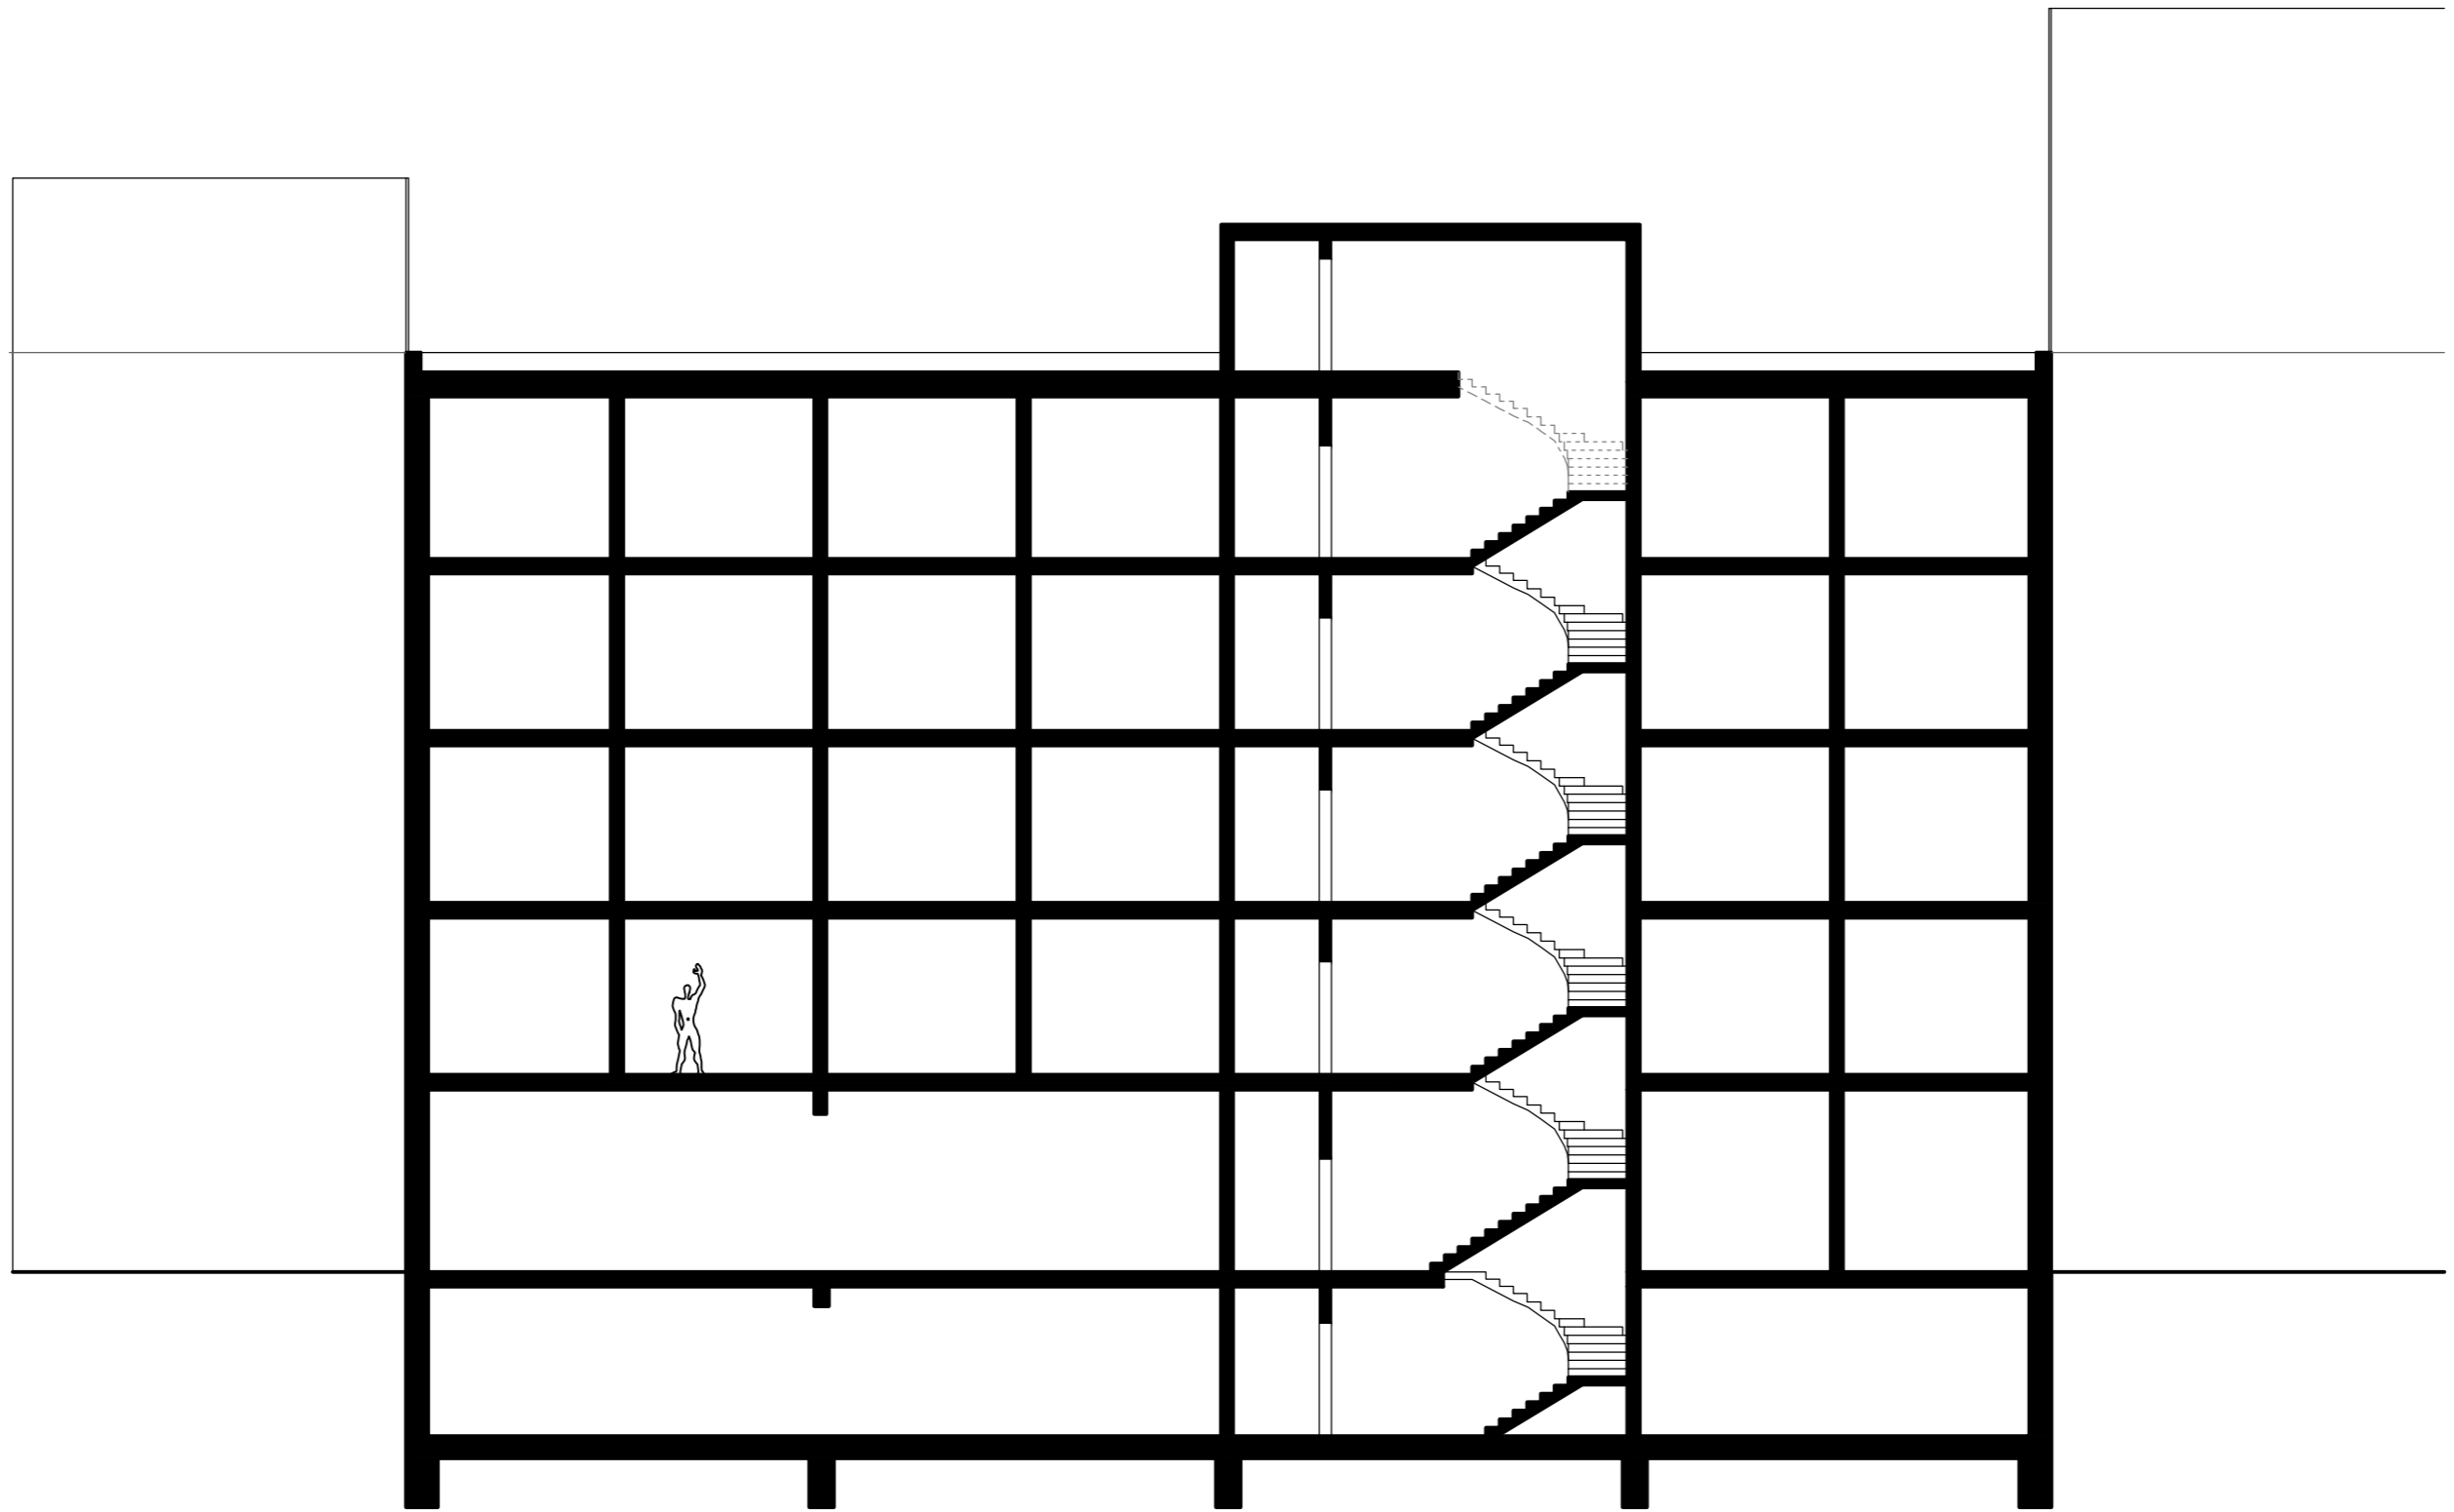

České vysoké učení technické v Praze

Fakulta Architektury

Bakalářská práce

Studie k bakalářské práci

Stavba
Bytový dům v Růžové

Vedoucí práce
Ing. arch. Štěpán Valouch

Autor
Ondřej Toman

SITUACE

PŮDORYS PŘÍZEMÍ

PŪDORYS 4NP

PŪDORYS 5NP

STŘECHA

PODÉLNÝ ŘEZ

POHLED Z RŮŽOVÉ

POHLED Z VNITROBLOKU

TYPICKÝ BYT

INTERIÉR

POHLED Z PAVLAČE

DETAIL