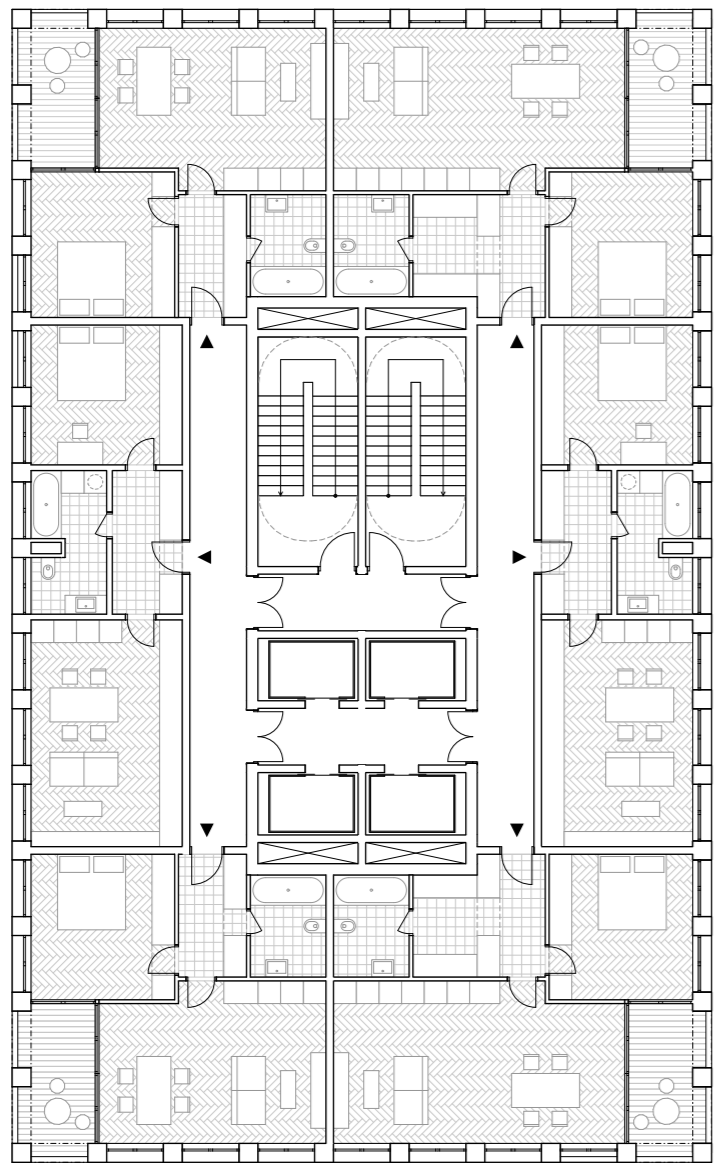

FUNKČNÍ SCHÉMA

ŘEZ PŘÍČNÝ_1:500

POHLED J_1:500

10-15.NP._BYTY 2KK_1:200

16-21.NP._BYTY 3KK_1:200

22.NP._VYHLIDKA_1:200

2.NP._VSTUPNÍ PATRO_1:200

3.NP._RESTAURACE_1:200

4-9.NP._ADMINISTRATIVA_1:200

AXONOMETRIE

1.NP._TRŽNICE_1:500