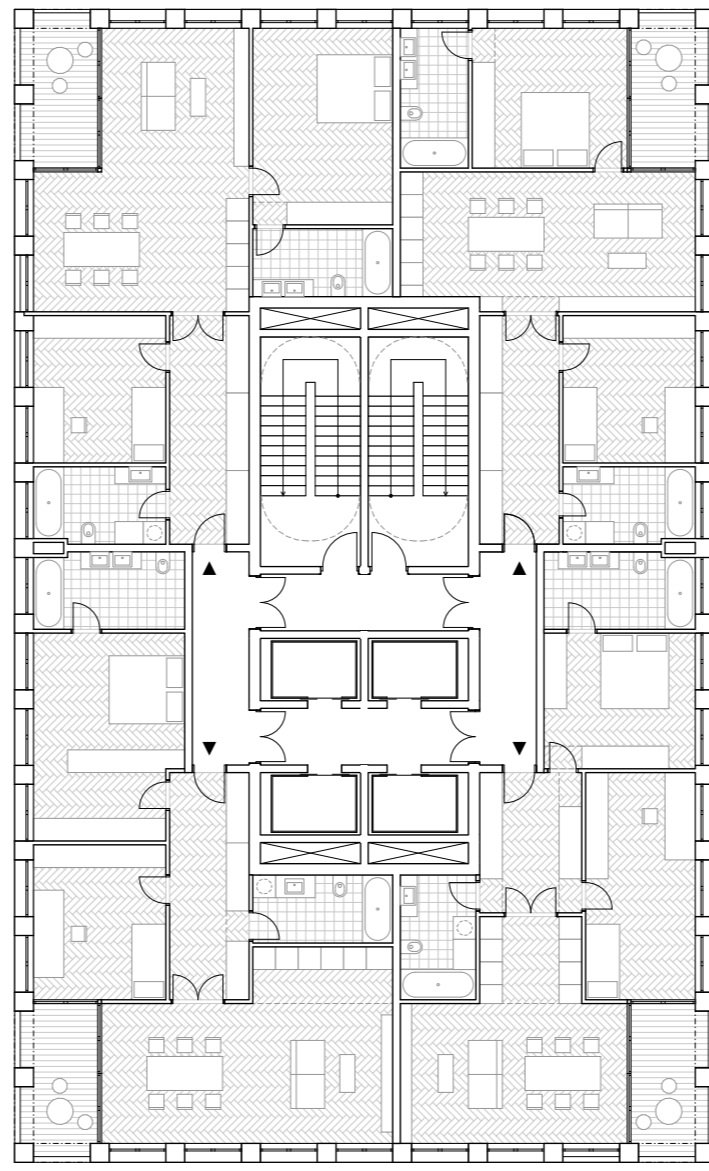

FUNKČNÍ SCHÉMA

ŘEZ PŘÍČNÝ_1:500

POHLED J_1:500

10-15.NP._BYTY 2KK_1:200

16-21.NP._BYTY 3KK_1:200

22.NP._VYHLIDKA_1:200

2.NP._VSTUPNÍ PATRO_1:200

3.NP._RESTAURACE_1:200

4-9.NP._ADMINISTRATIVA_1:200

AXONOMETRIE

1.NP._TRŽNICE_1:500