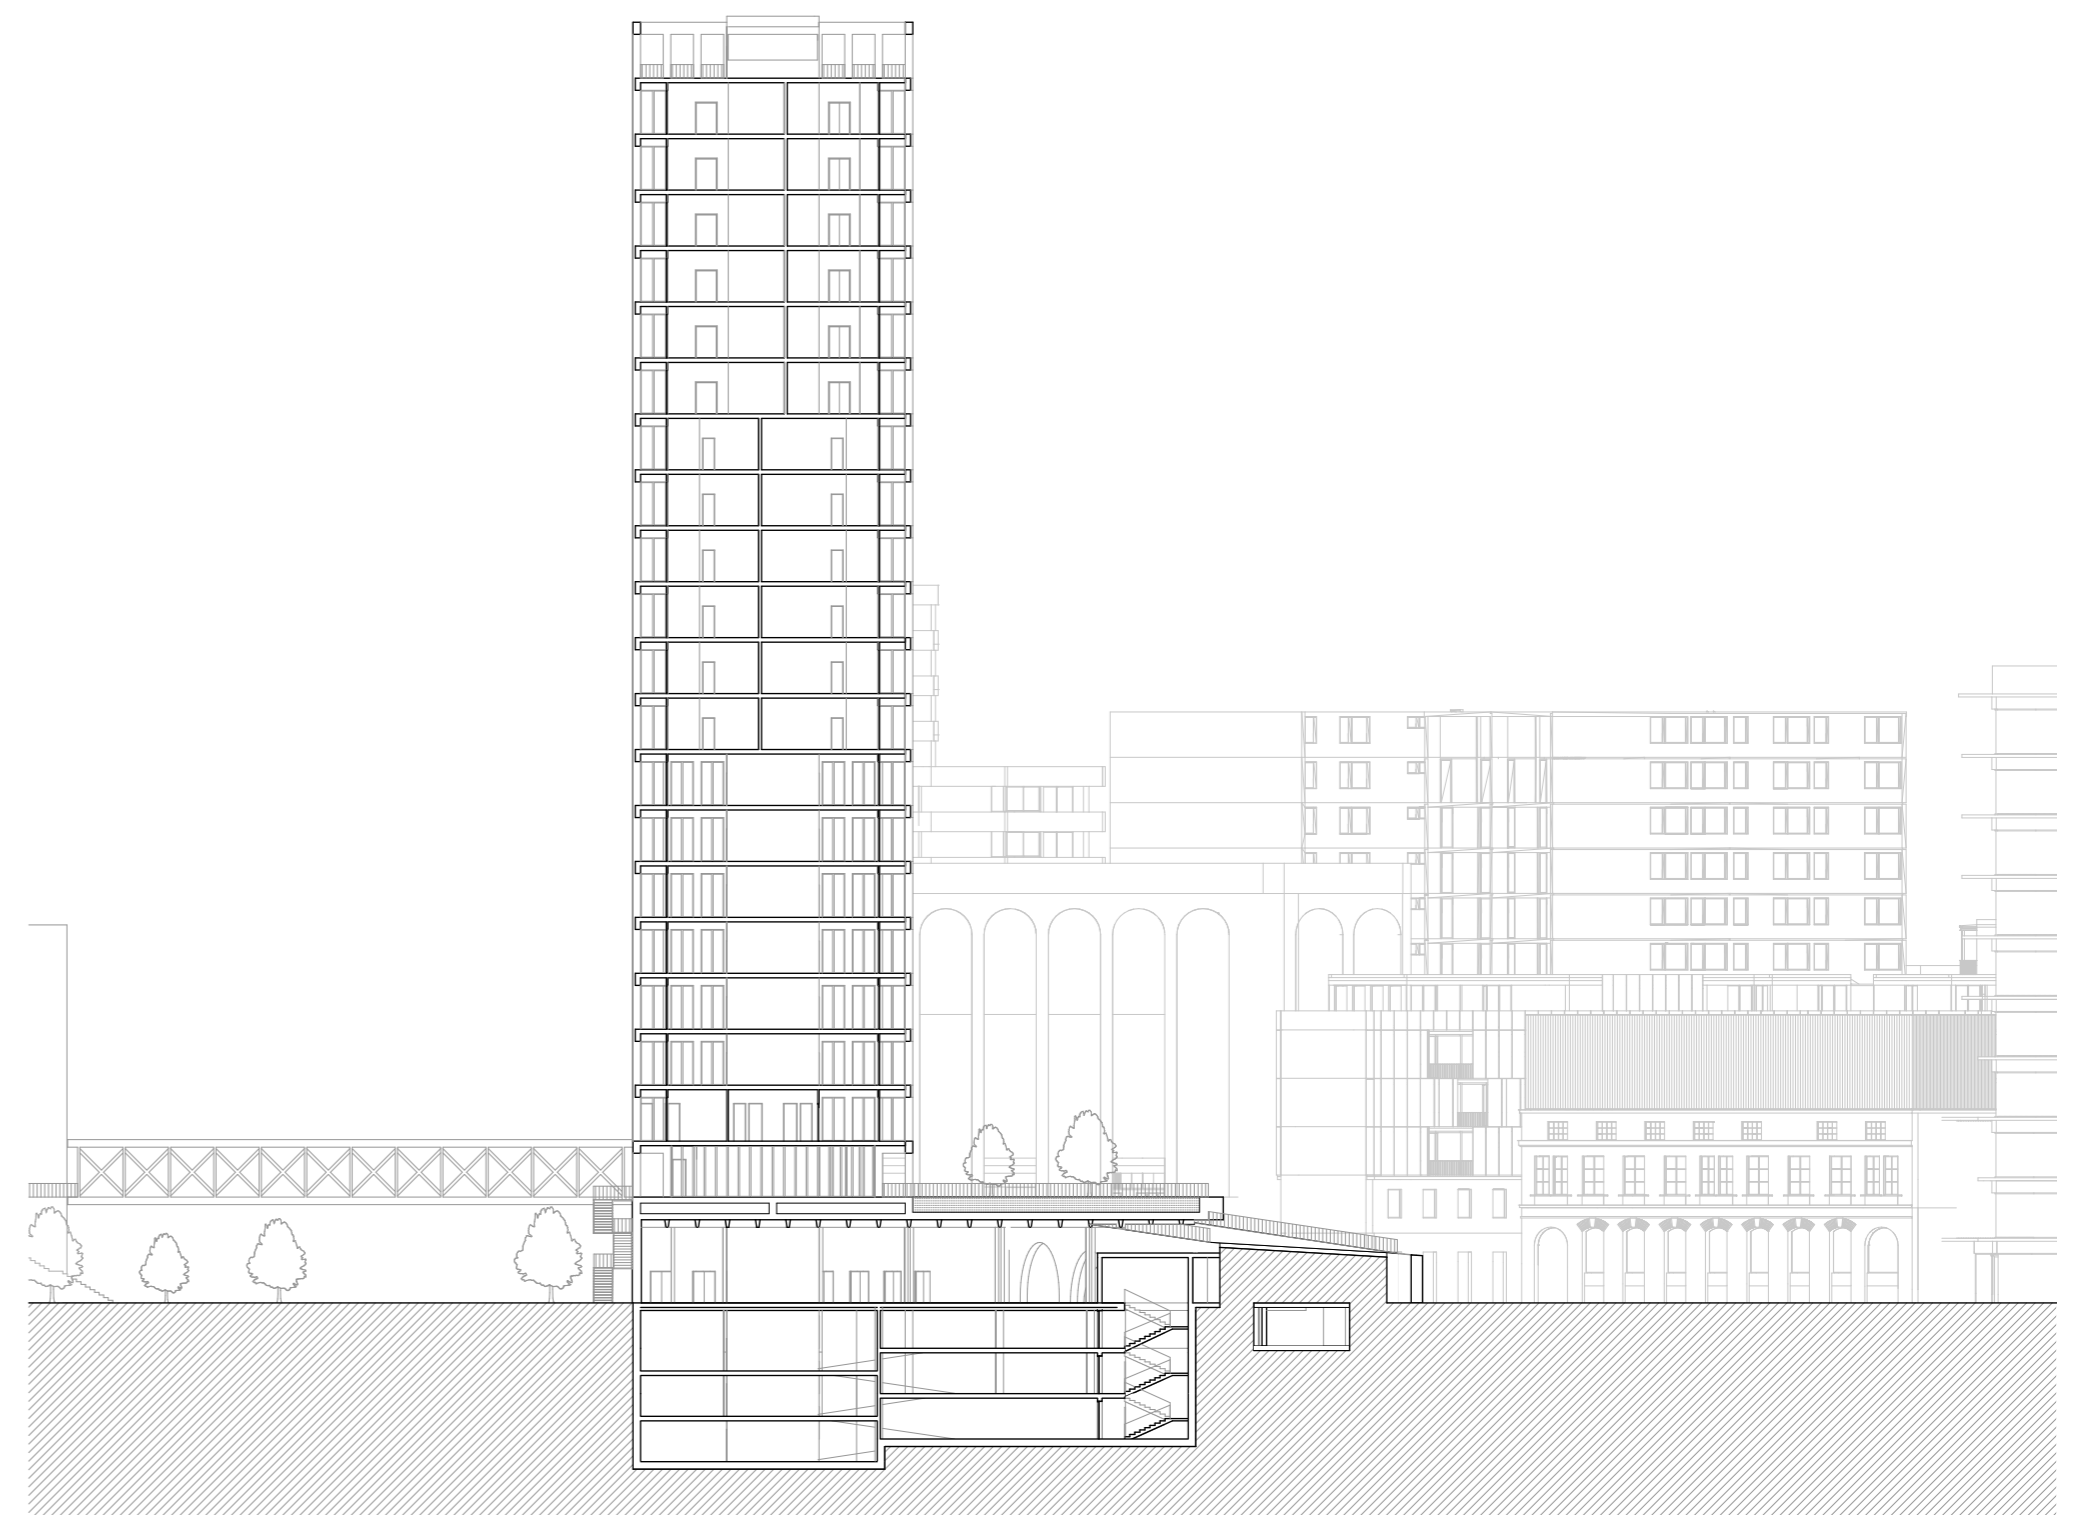

FUNKČNÍ SCHÉMA

ŘEZ PŘÍČNÝ_1:500

POHLED J_1:500

10-15.NP._BYTY 2KK_1:200

16-21.NP._BYTY 3KK_1:200

22.NP._VYHLIDKA_1:200

2.NP._VSTUPNÍ PATRO_1:200

3.NP._RESTAURACE_1:200