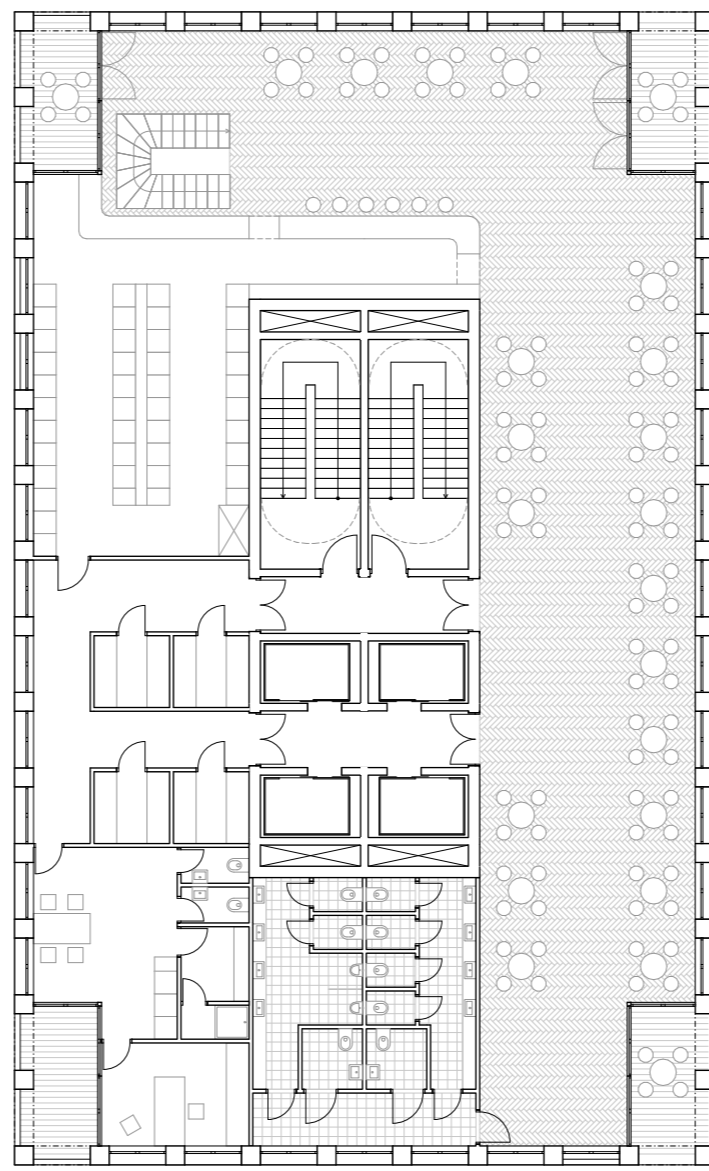

FUNKČNÍ SCHÉMA

ŘEZ PŘÍČNÝ_1:500

POHLED J_1:500

10-15.NP._BYTY 2KK_1:200

16-21.NP._BYTY 3KK_1:200

22.NP._VYHLIDKA_1:200

2.NP._VSTUPNÍ PATRO_1:200

3.NP._RESTAURACE_1:200

4-9.NP._ADMINISTRATIVA_1:200

AXONOMETRIE

1.NP._TRŽNICE_1:500