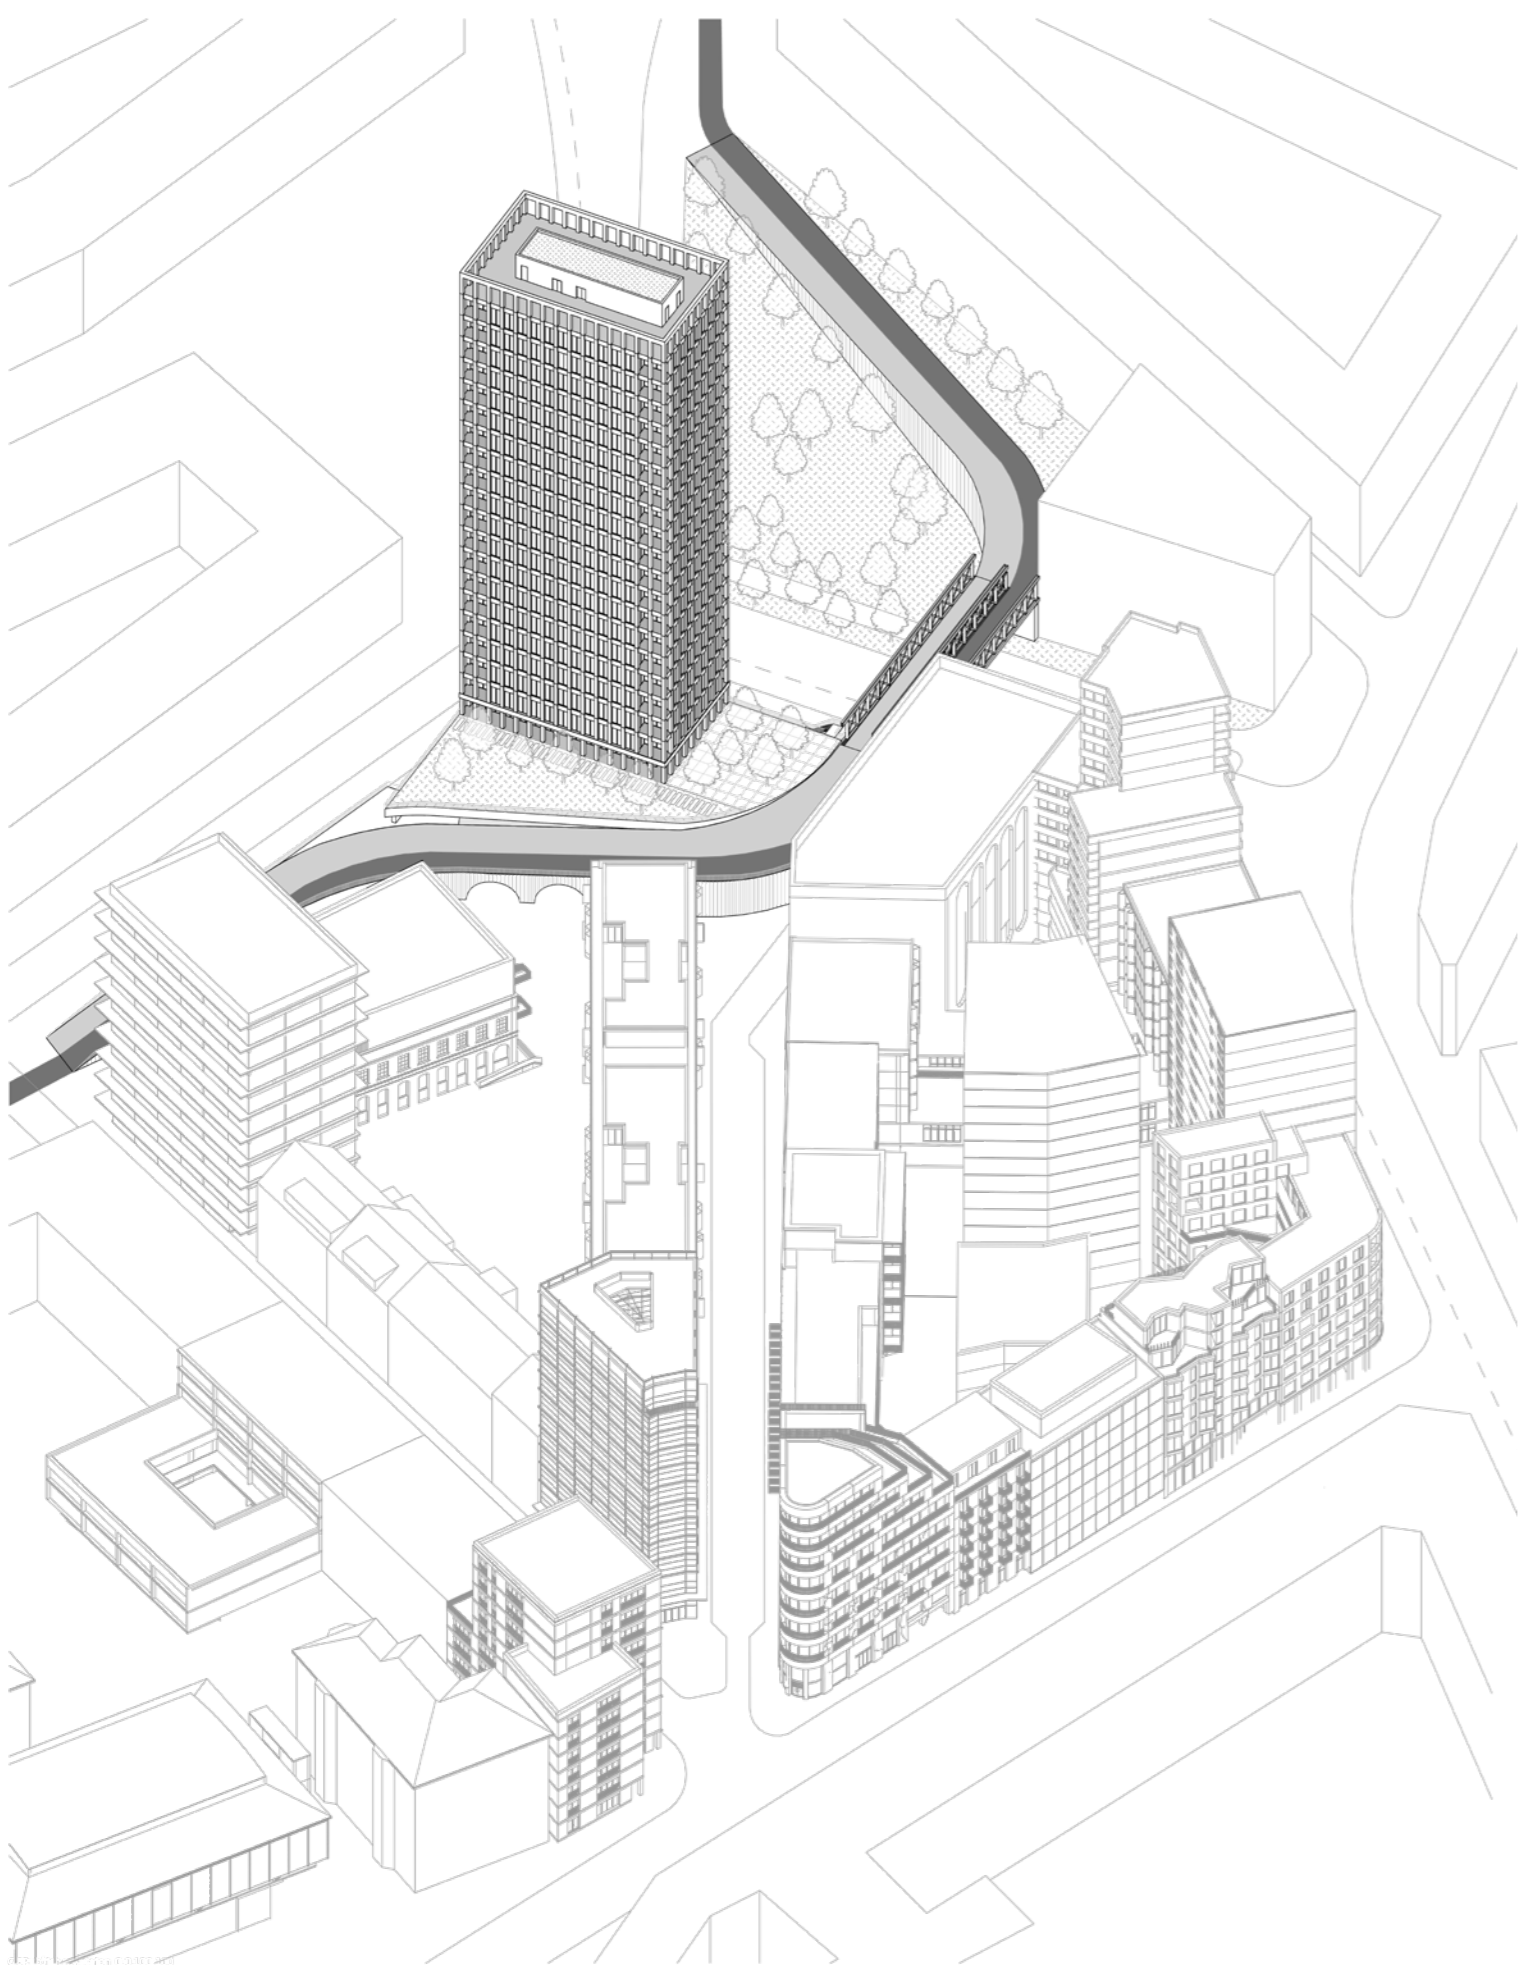

AXONOMETRIE