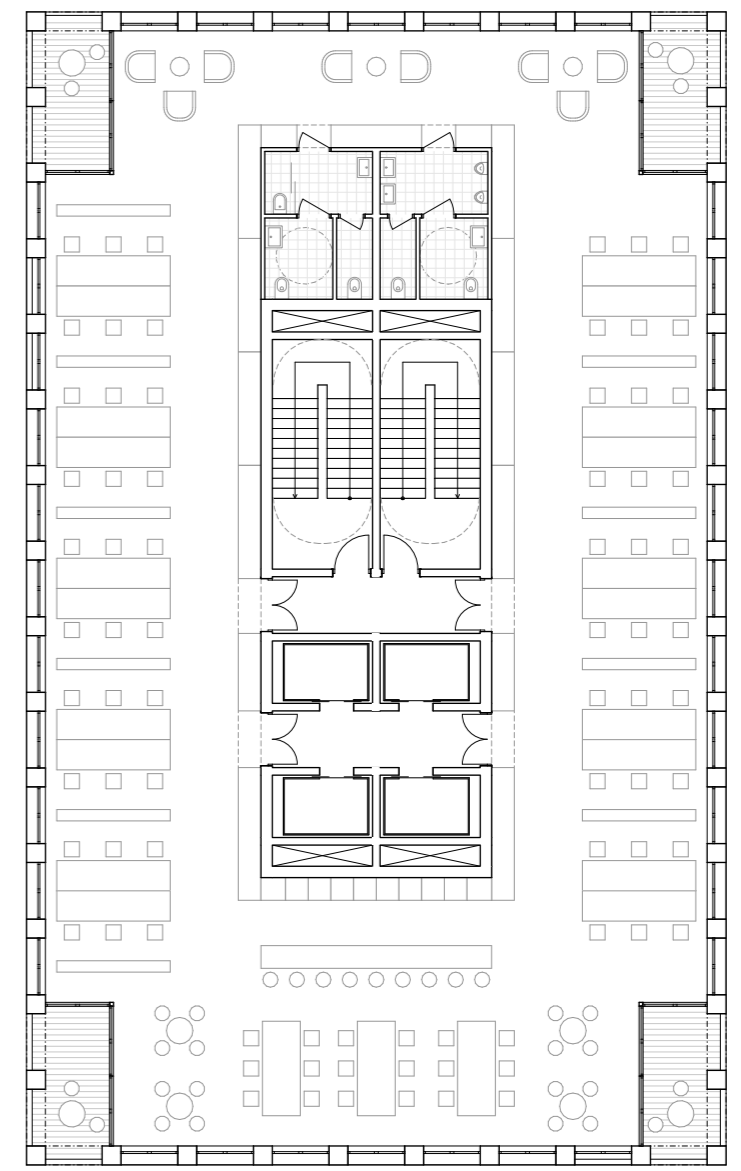

FUNKČNÍ SCHÉMA

ŘEZ PŘÍČNÝ_1:500

POHLED J_1:500

10-15.NP._BYTY 2KK_1:200

16-21.NP._BYTY 3KK_1:200

22.NP._VYHLIDKA_1:200

2.NP._VSTUPNÍ PATRO_1:200

3.NP._RESTAURACE_1:200

4-9.NP._ADMINISTRATIVA_1:200

AXONOMETRIE

1.NP._TRŽNICE_1:500