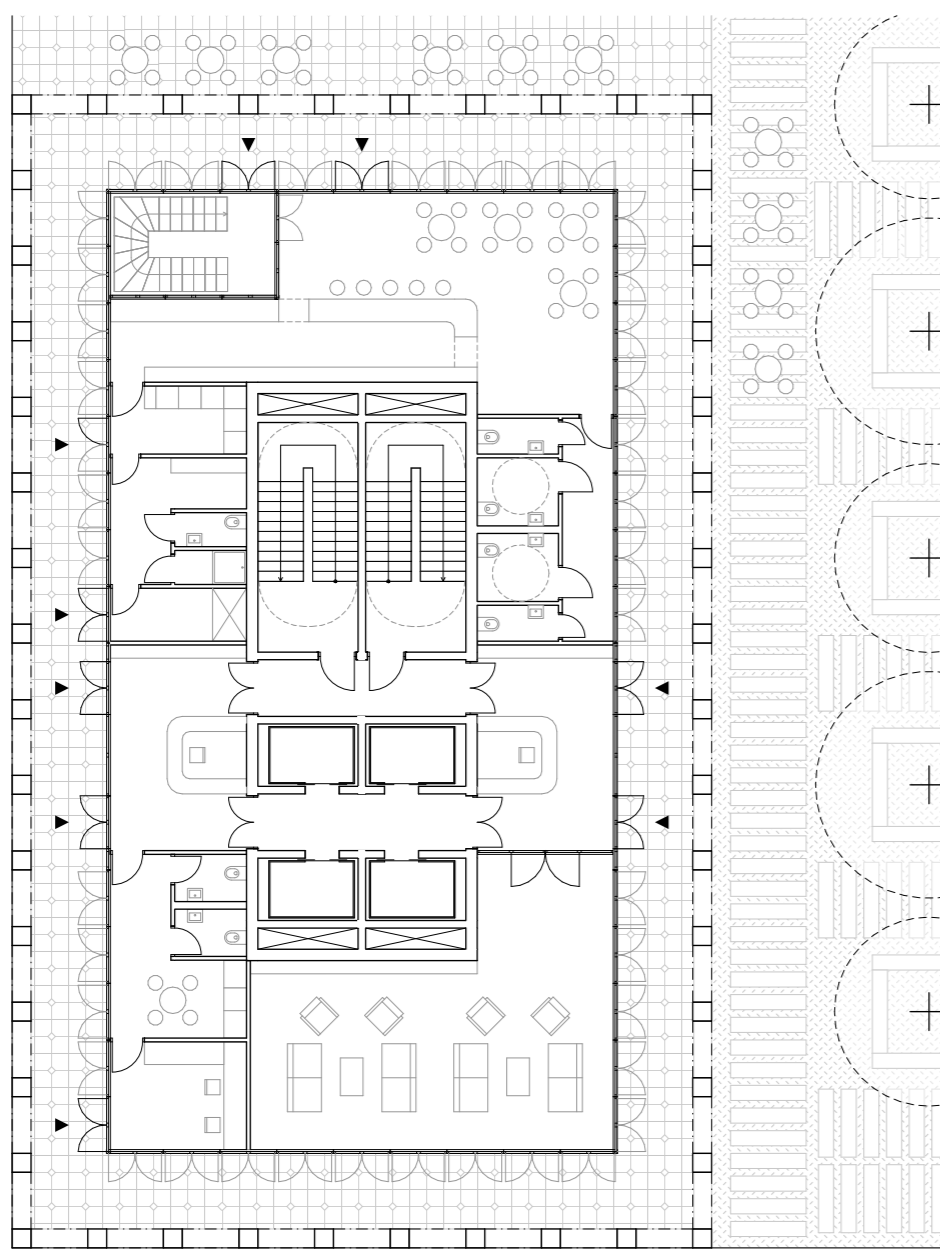

FUNKČNÍ SCHÉMA

ŘEZ PŘÍČNÝ_1:500

POHLED J_1:500

10-15.NP._BYTY 2KK_1:200

16-21.NP._BYTY 3KK_1:200

22.NP._VYHLIDKA_1:200

2.NP._VSTUPNÍ PATRO_1:200

3.NP._RESTAURACE_1:200

4-9.NP._ADMINISTRATIVA_1:200

AXONOMETRIE

1.NP._TRŽNICE_1:500