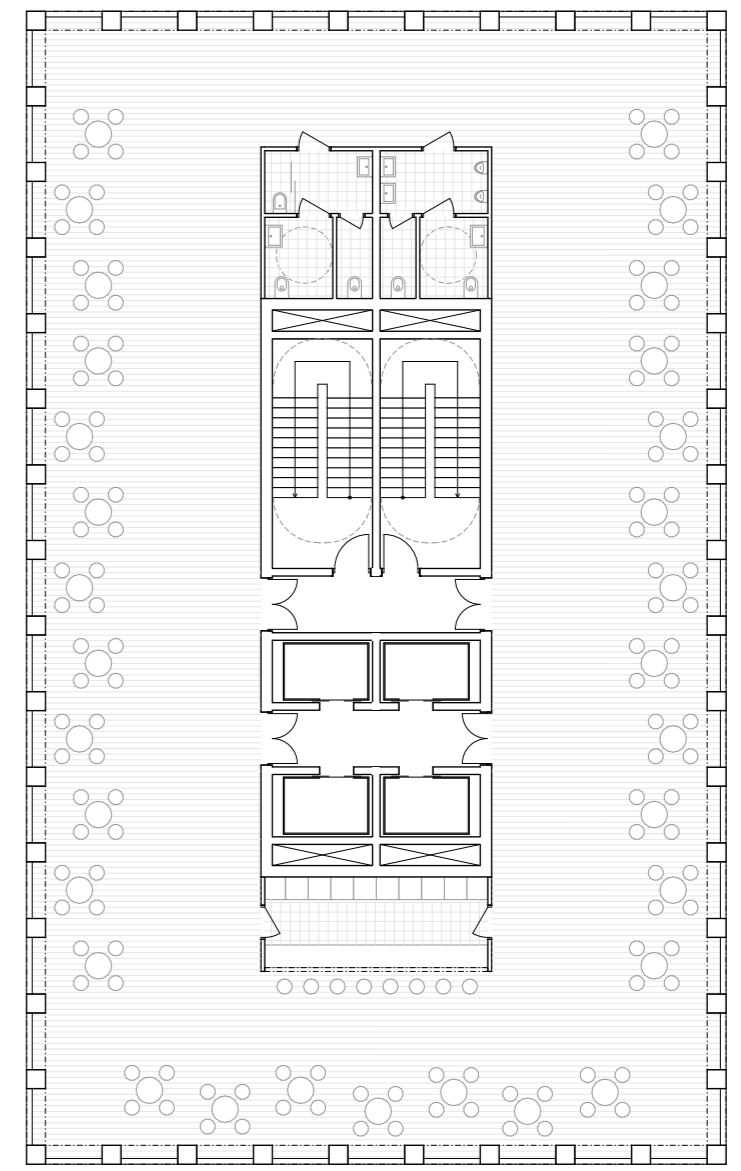

FUNKČNÍ SCHÉMA

ŘEZ PŘÍČNÝ_1:500

POHLED J_1:500

10-15.NP._BYTY 2KK_1:200

16-21.NP._BYTY 3KK_1:200

22.NP._VYHLIDKA_1:200

2.NP._VSTUPNÍ PATRO_1:200

3.NP._RESTAURACE_1:200

4-9.NP._ADMINISTRATIVA_1:200

AXONOMETRIE

1.NP._TRŽNICE_1:500