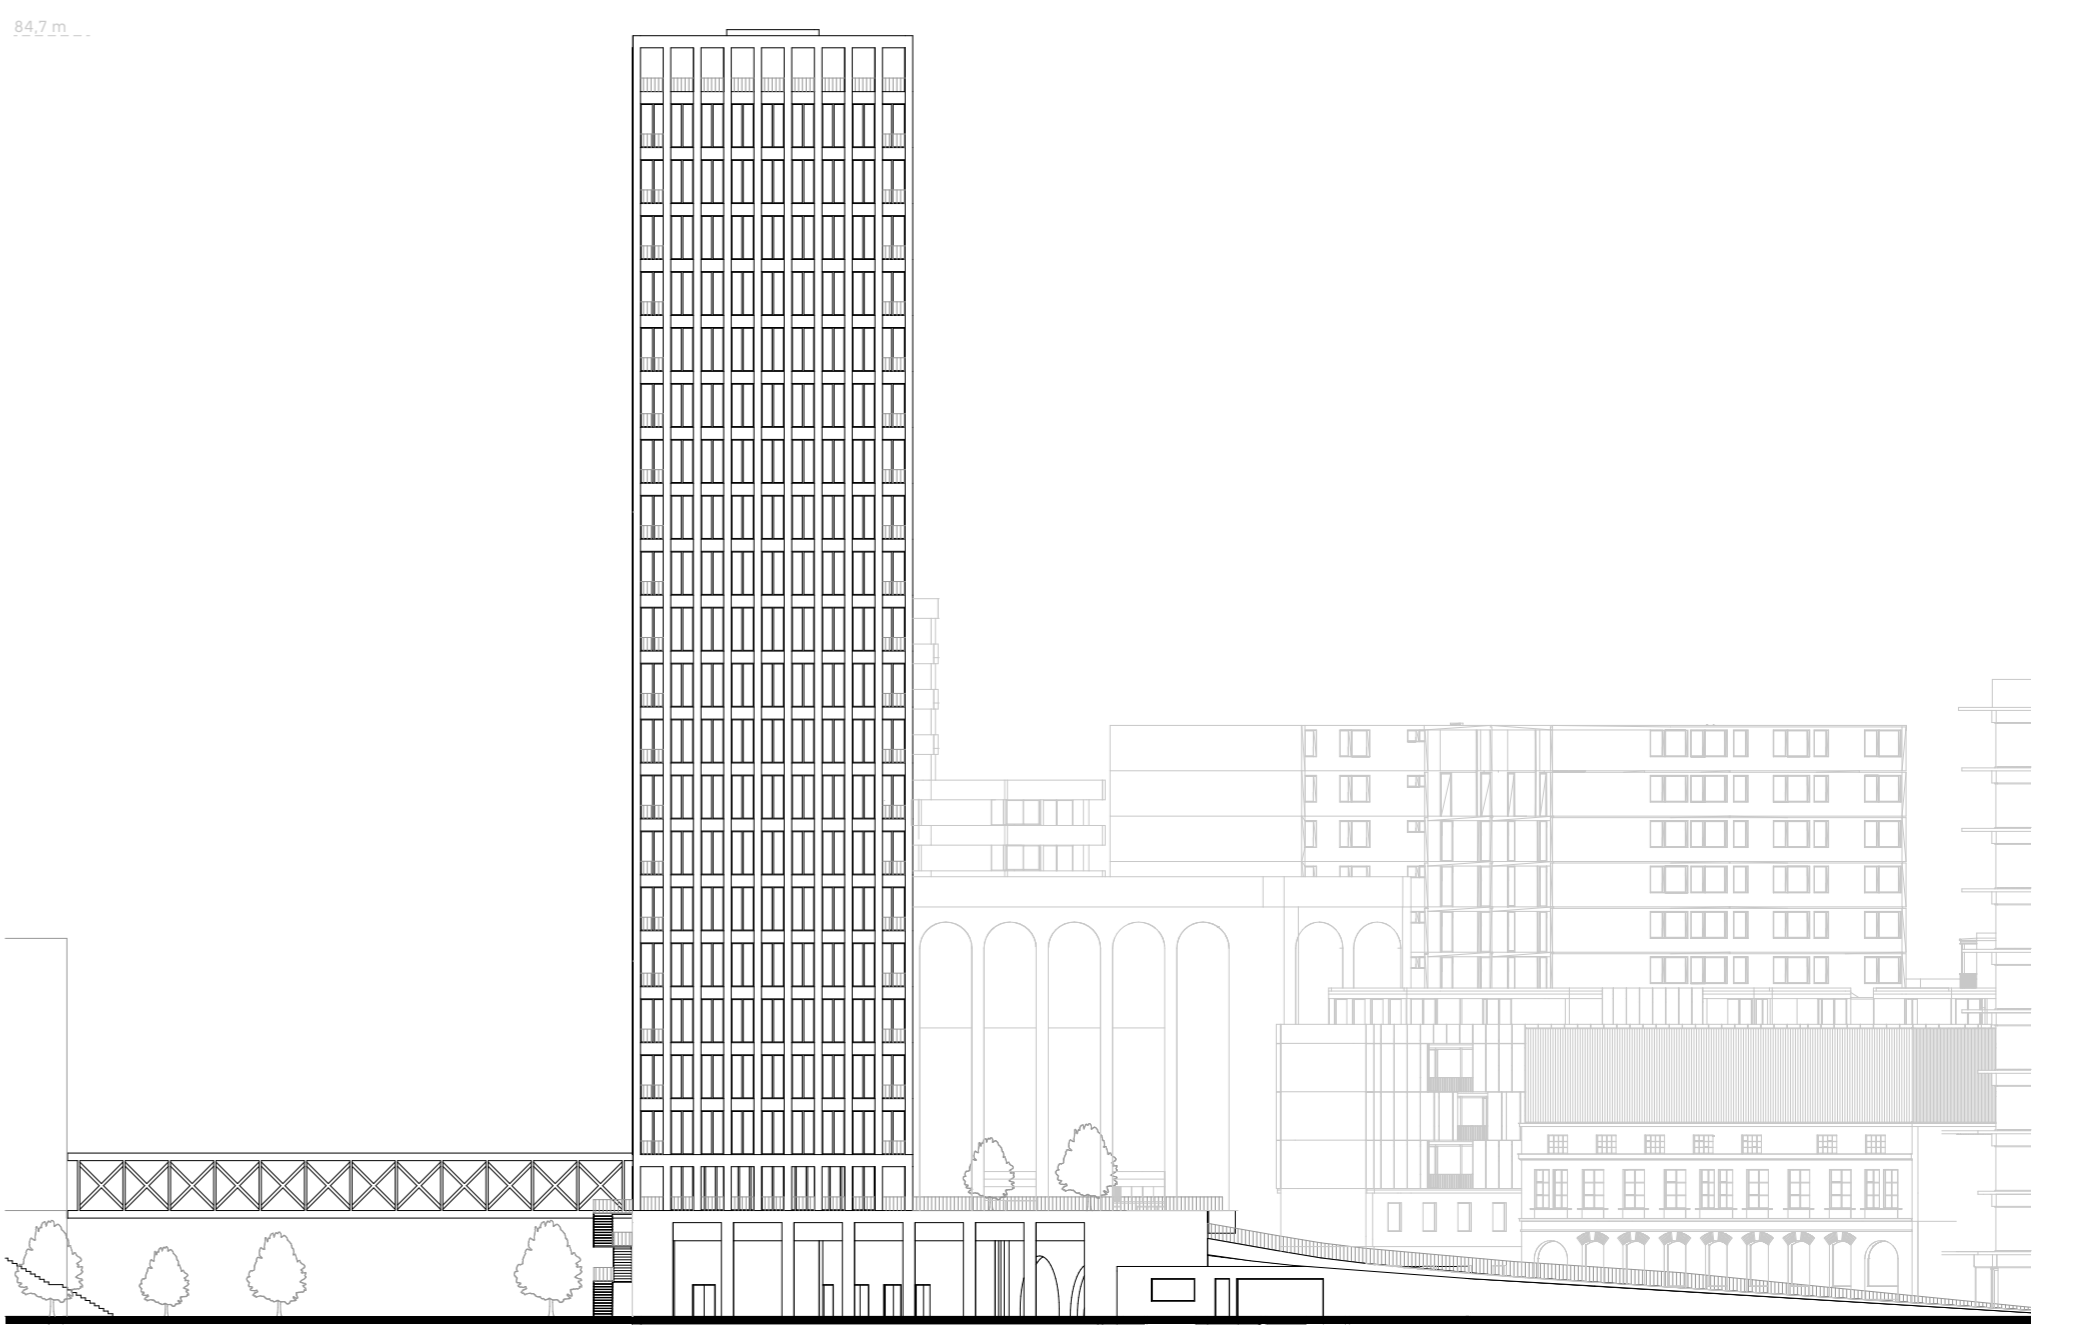

FUNKČNÍ SCHÉMA

ŘEZ PŘÍČNÝ_1:500

POHLED J_1:500

10-15.NP._BYTY 2KK_1:200

16-21.NP._BYTY 3KK_1:200

22.NP._VYHLIDKA_1:200

2.NP._VSTUPNÍ PATRO_1:200

3.NP._RESTAURACE_1:200