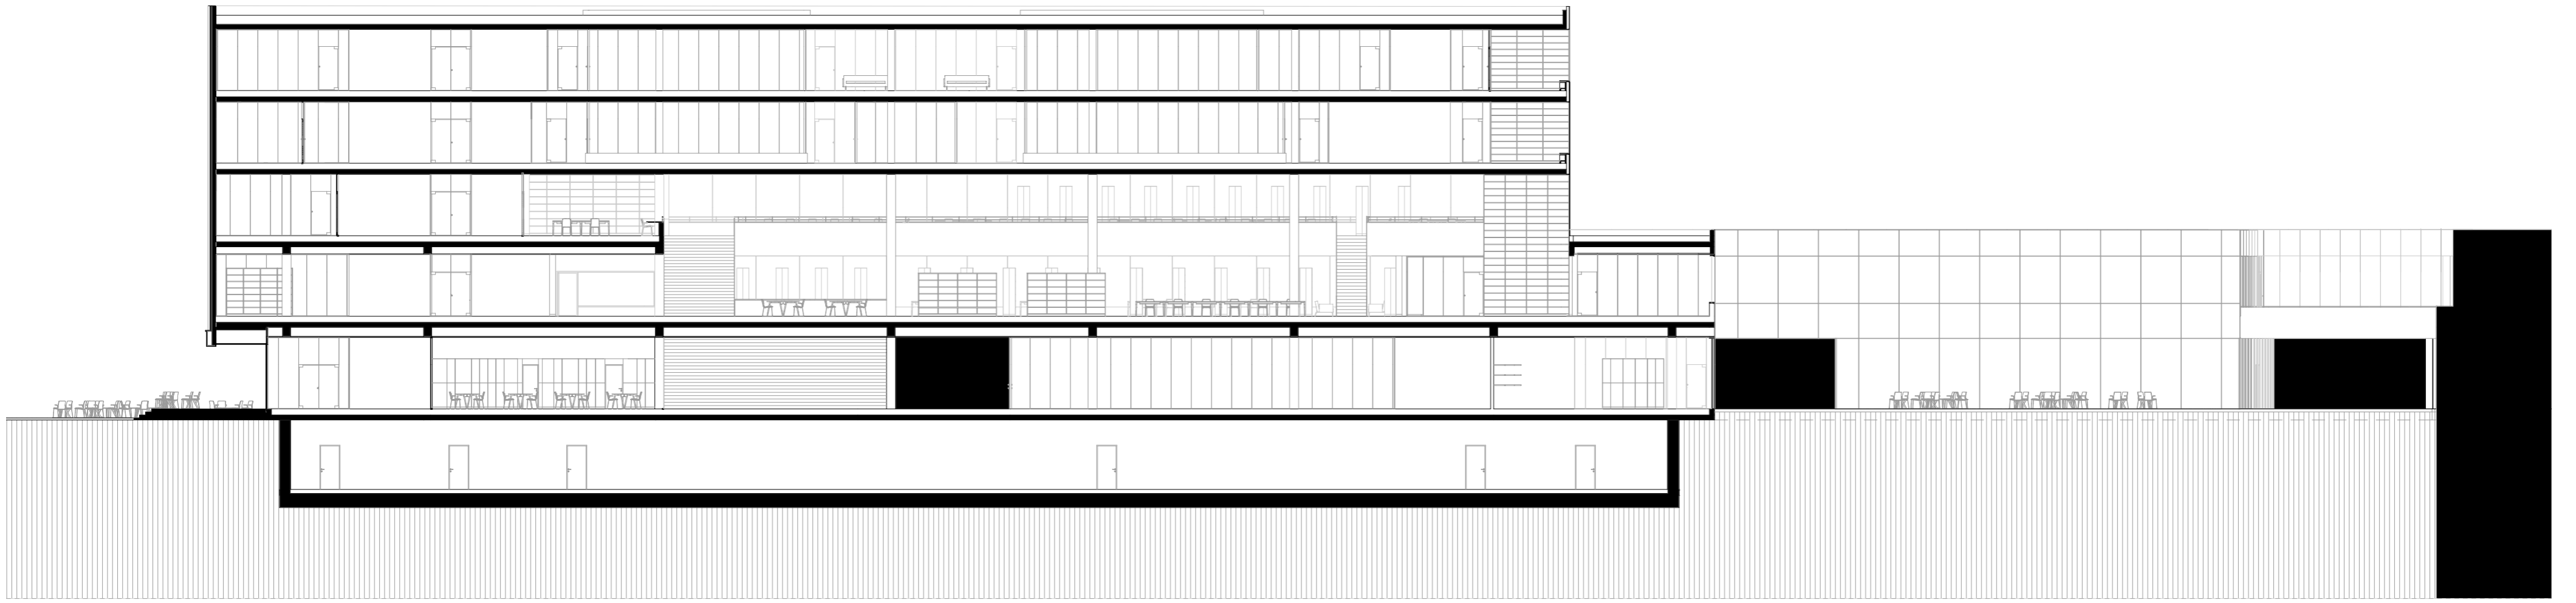

pohled sever

Anotace:

Diplomová práce se zabývá návrhem univerzitní knihovny v Miláně. Předmětem návrhu je nedokončený blok v blízkosti historického centra. V pásu mezi okruhy městských hradeb. Úkolem je doplnění bloku, návaznost na stávající objekty milánské univerzity UNIMI, San Rafael a Societa Umanitaria Milano.

východní pohled

západní pohled

severní pohled

severní pohled

řezopohled pasáží - západ východ

Podélný řez A - A'

Podélný řez B - B'

půdorys 1NP