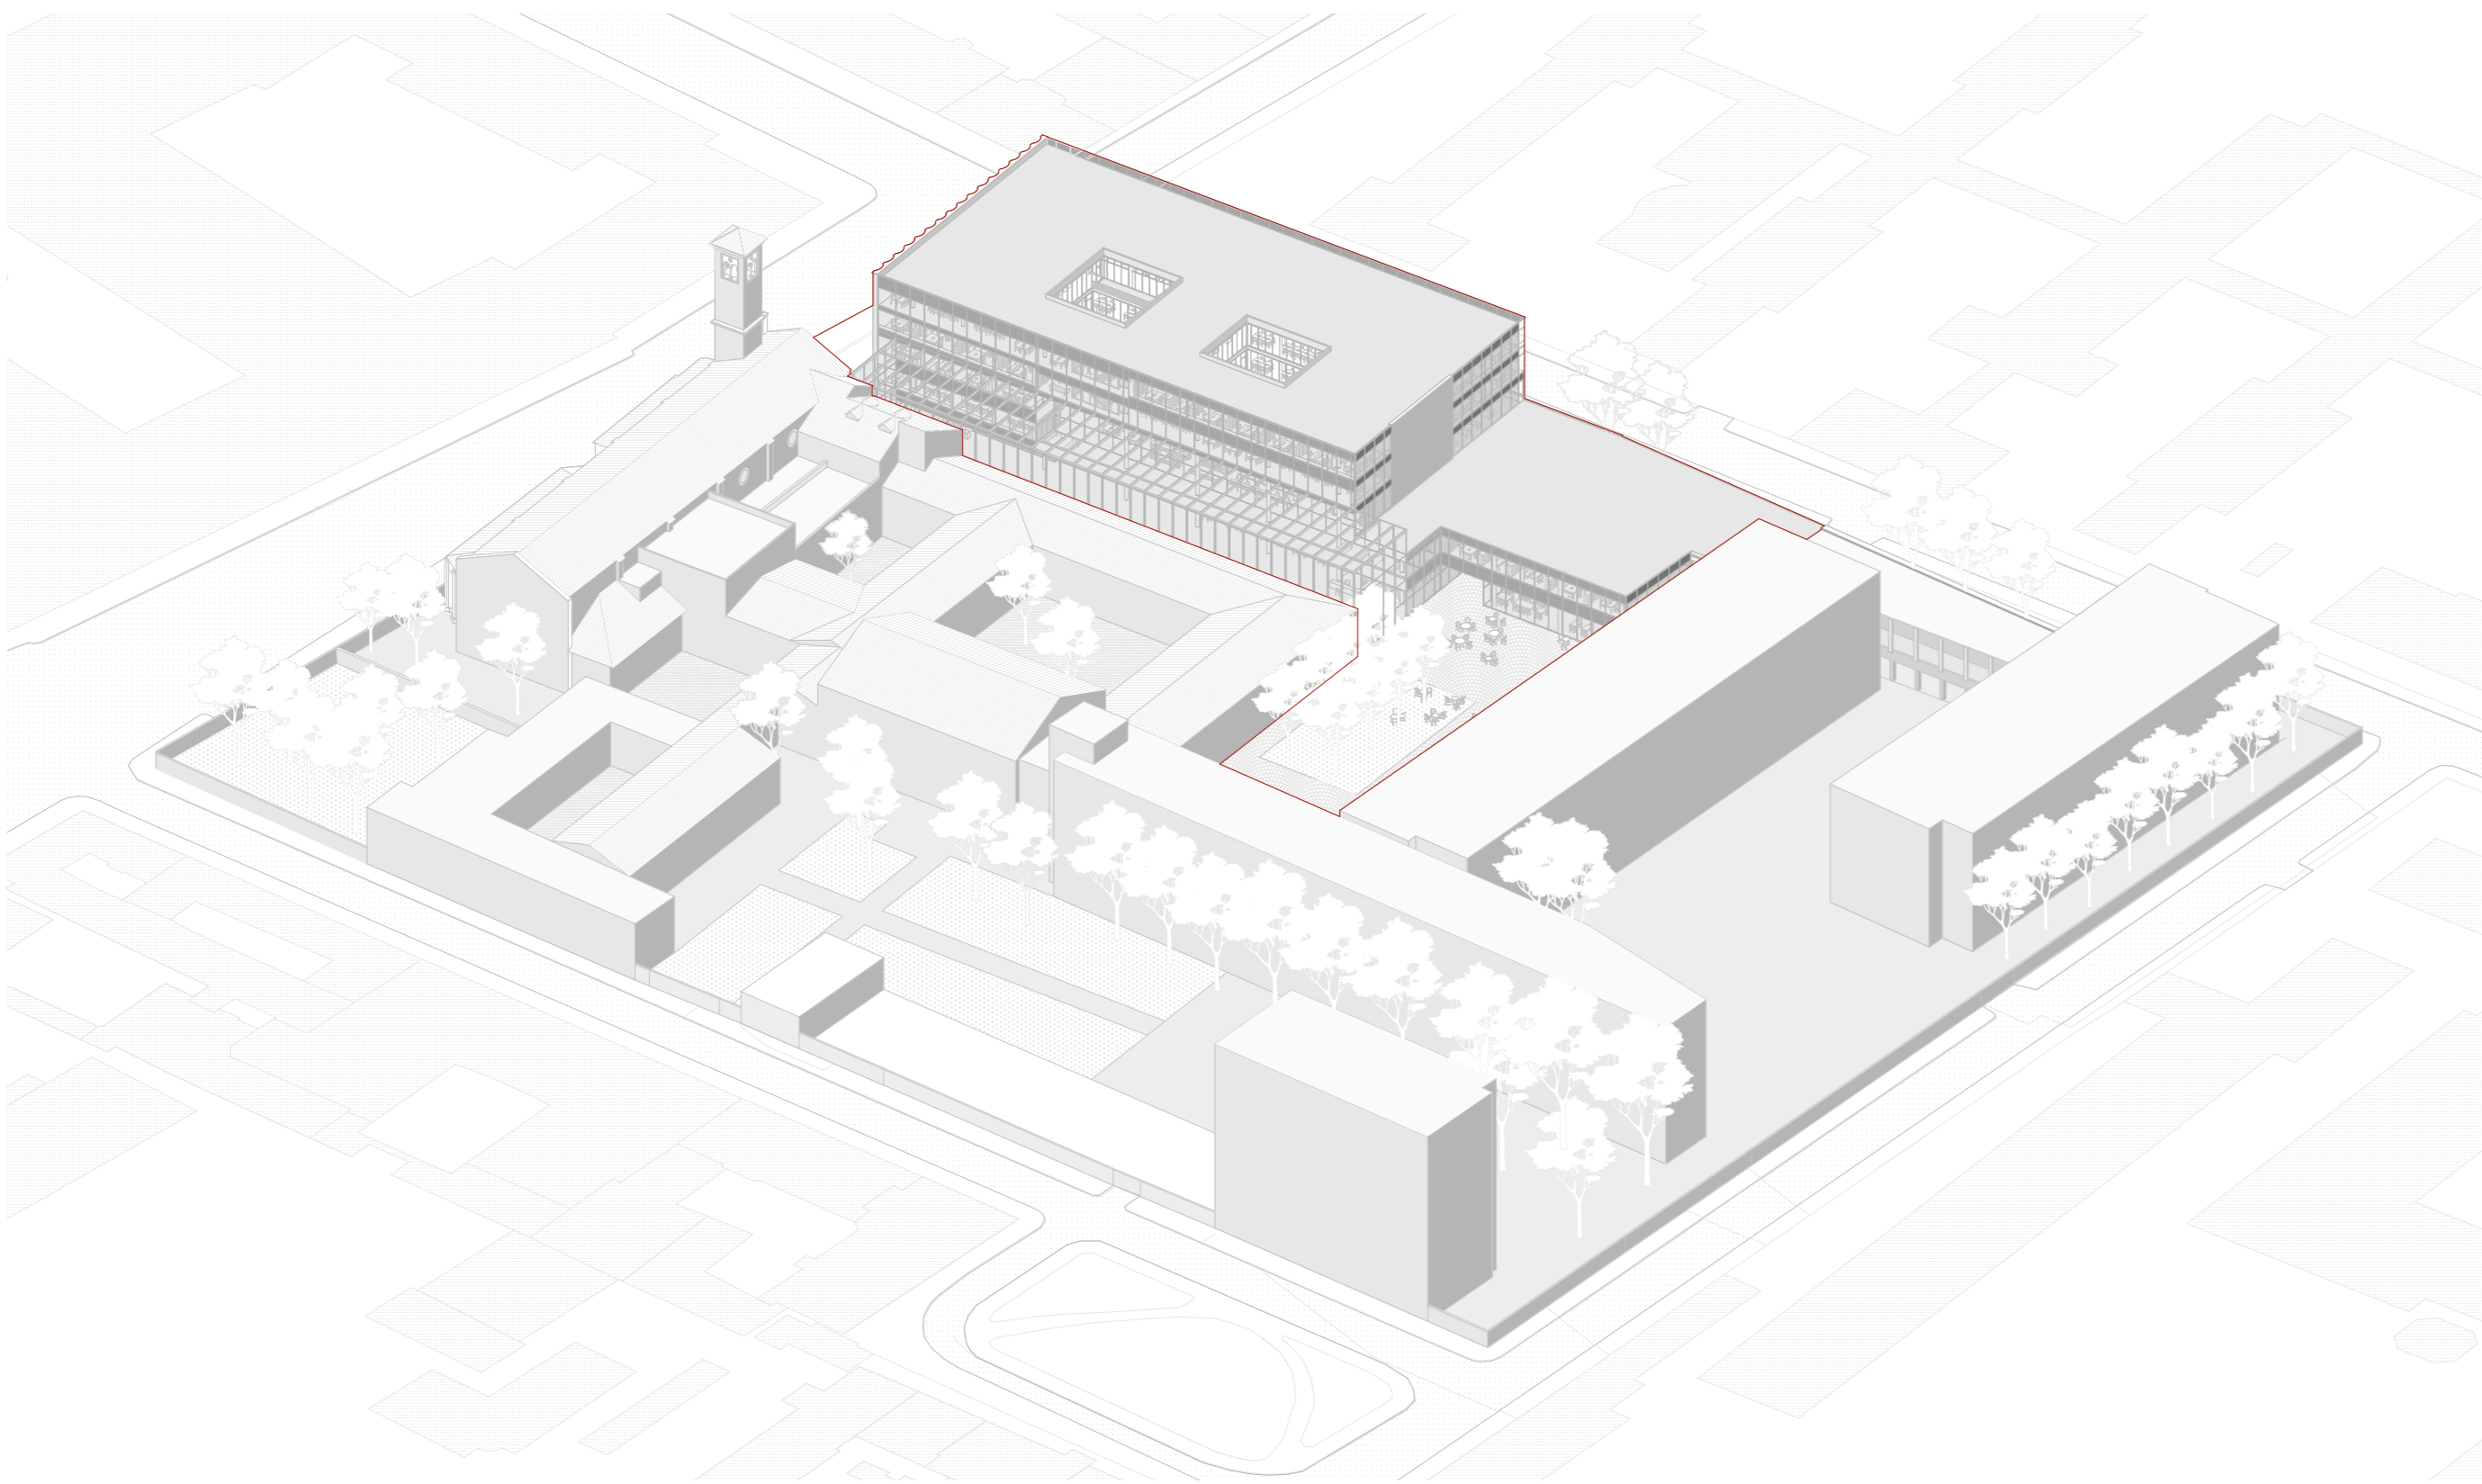

pohled sever

Anotace:

Diplomová práce se zabývá návrhem univerzitní knihovny v Miláně. Předmětem návrhu je nedokončený blok v blízkosti historického centra. V pásu mezi okruhy městských hradeb. Úkolem je doplnění bloku, návaznost na stávající objekty milánské univerzity UNIMI, San Rafael a Societa Umanitaria Milano.

Formulace cíle projektu

Cílem projektu je vytvořit nové studentské oborové centrum. Informační uzel zacelený do tkáně města a v těžišti sídel fakult UNIMI, ukončením bloku učeben SUM a právnické fakulty. Knihovna přebere část odborné literatury z milánských fondů, velkou část fondů oslovených fakult UNIMI a fondy humanitární společnosti Societa Umanitaria Milano, na jejíž objekty navazuje. Přebírá rovněž jejich archivy a tak se stává středobodem studentů závislých na přístupu k archiváliím a badatelské činnosti v odborných studovněch (badatelkách). V rámci programu je návrh pronajimatelných kanceláří pro pracující studenty a čerstvé absolventy a studovny volné, hromadné a individuální přístupné celé uživatelské obci. Cílí na studenty, kteří nemají možnost práce z domova nebo pro ně není tato možnost komfortní. Studenty hledající možnost sdíleného prostoru pro práci. Současně generace digitálních nomádů. Projekt má za cíl vytvořit jiný formát knihovny jako centra specializované odborné činnosti, umožnit studentům přístup k informacím a hlavně místo pro studium, které sami utváří, mění. Místo dočasné, během studia nebo po něm. Místo sdílené informace, často přechodné. Projekt je oživen přidruženými funkcemi, neodděluje je.

východní pohled

západní pohled

severní pohled

severní pohled

řezopohled pasáží - západ východ

Podélný řez A - A'

Podélný řez B - B'

půdorys 1NP