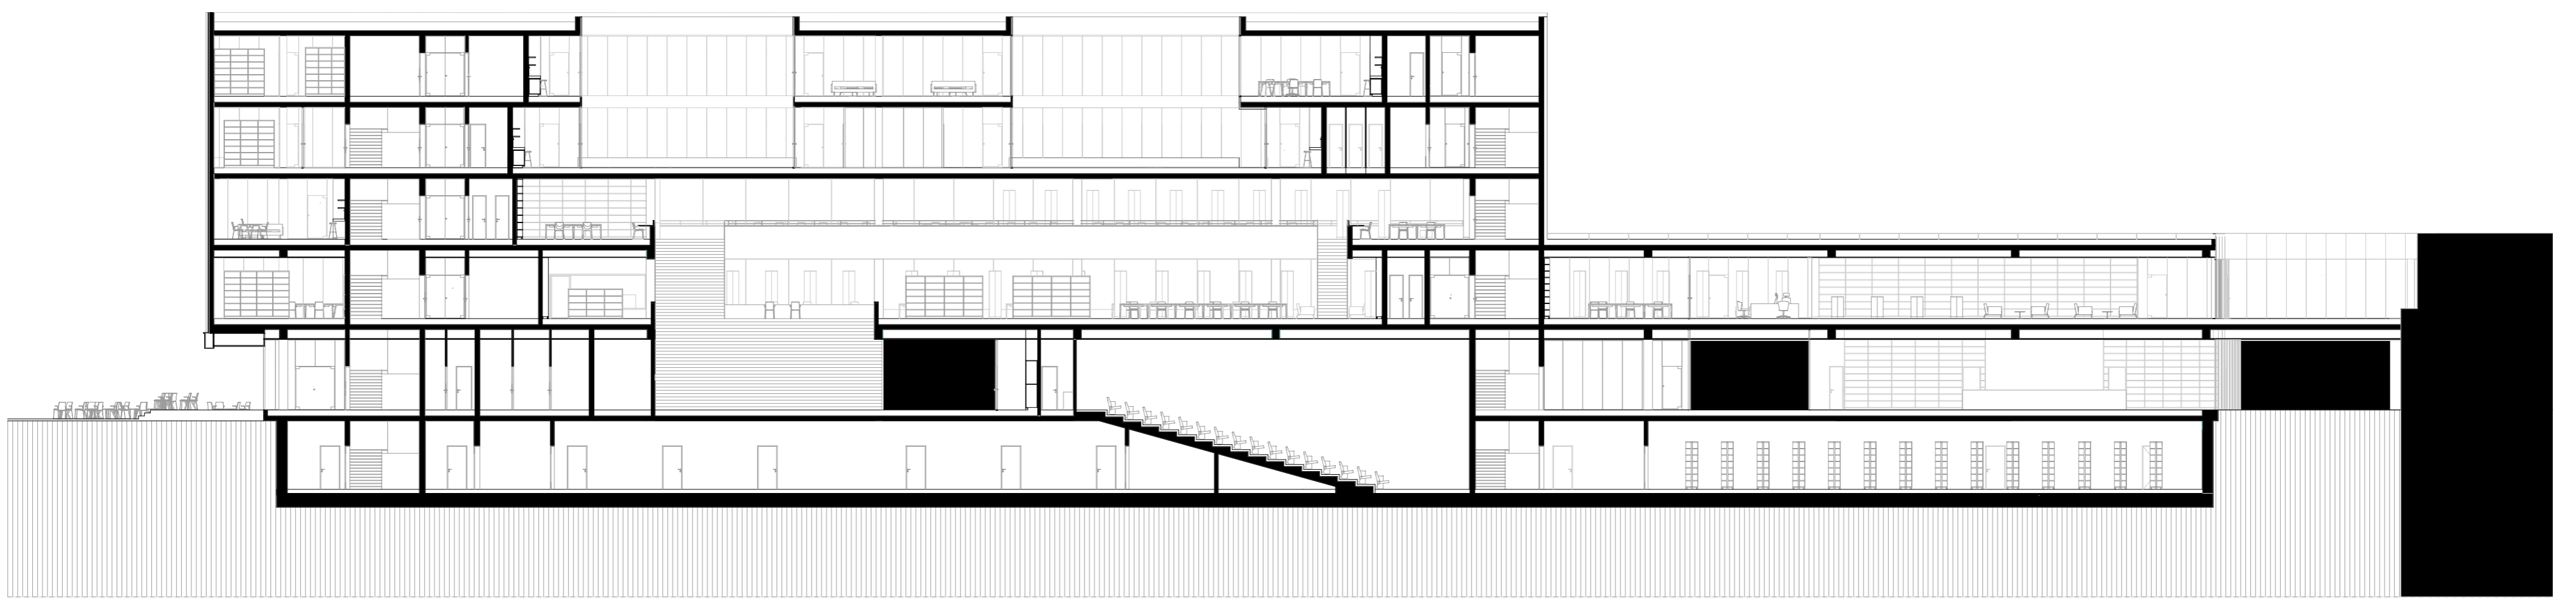

pohled sever

Anotace:

Diplomová práce se zabývá návrhem univerzitní knihovny v Miláně. Předmětem návrhu je nedokončený blok v blízkosti historického centra. V pásu mezi okruhy městských hradeb. Úkolem je doplnění bloku, návaznost na stávající objekty milánské univerzity UNIMI, San Rafael a Societa Umanitaria Milano.

Formulace cíle projektu

Cílem projektu je vytvořit nové studentské oborové centrum. Informační uzel zacelený do tkáně města a v těžišti sídel fakult UNIMI, ukončením bloku učeben SUM a právnické fakulty. Knihovna přebere část odborné literatury z milánských fondů, velkou část fondů oslovených fakult UNIMI a fondy humanitární společnosti Societa Umanitaria Milano, na jejíž objekty navazuje. Přebírá rovněž jejich archivy a tak se stává středobodem studentů závislých na přístupu k archiváliím a badatelské činnosti v odborných studovněch (badatelkách). V rámci programu je návrh pronajimatelných kanceláří pro pracující studenty a čerstvé absolventy a studovny volné, hromadné a individuální přístupné celé uživatelské obci. Cílí na studenty, kteří nemají možnost práce z domova nebo pro ně není tato možnost komfortní. Studenty hledající možnost sdíleného prostoru pro práci. Současně generace digitálních nomádů. Projekt má za cíl vytvořit jiný formát knihovny jako centra specializované odborné činnosti, umožnit studentům přístup k informacím a hlavně místo pro studium, které sami utváří, mění. Místo dočasné, během studia nebo po něm. Místo sdílené informace, často přechodné. Projekt je oživen přidruženými funkcemi, neodděluje je.

východní pohled

západní pohled

severní pohled

severní pohled

řezopohled pasáží - západ východ

Podélný řez A - A'

Podélný řez B - B'

půdorys 1NP