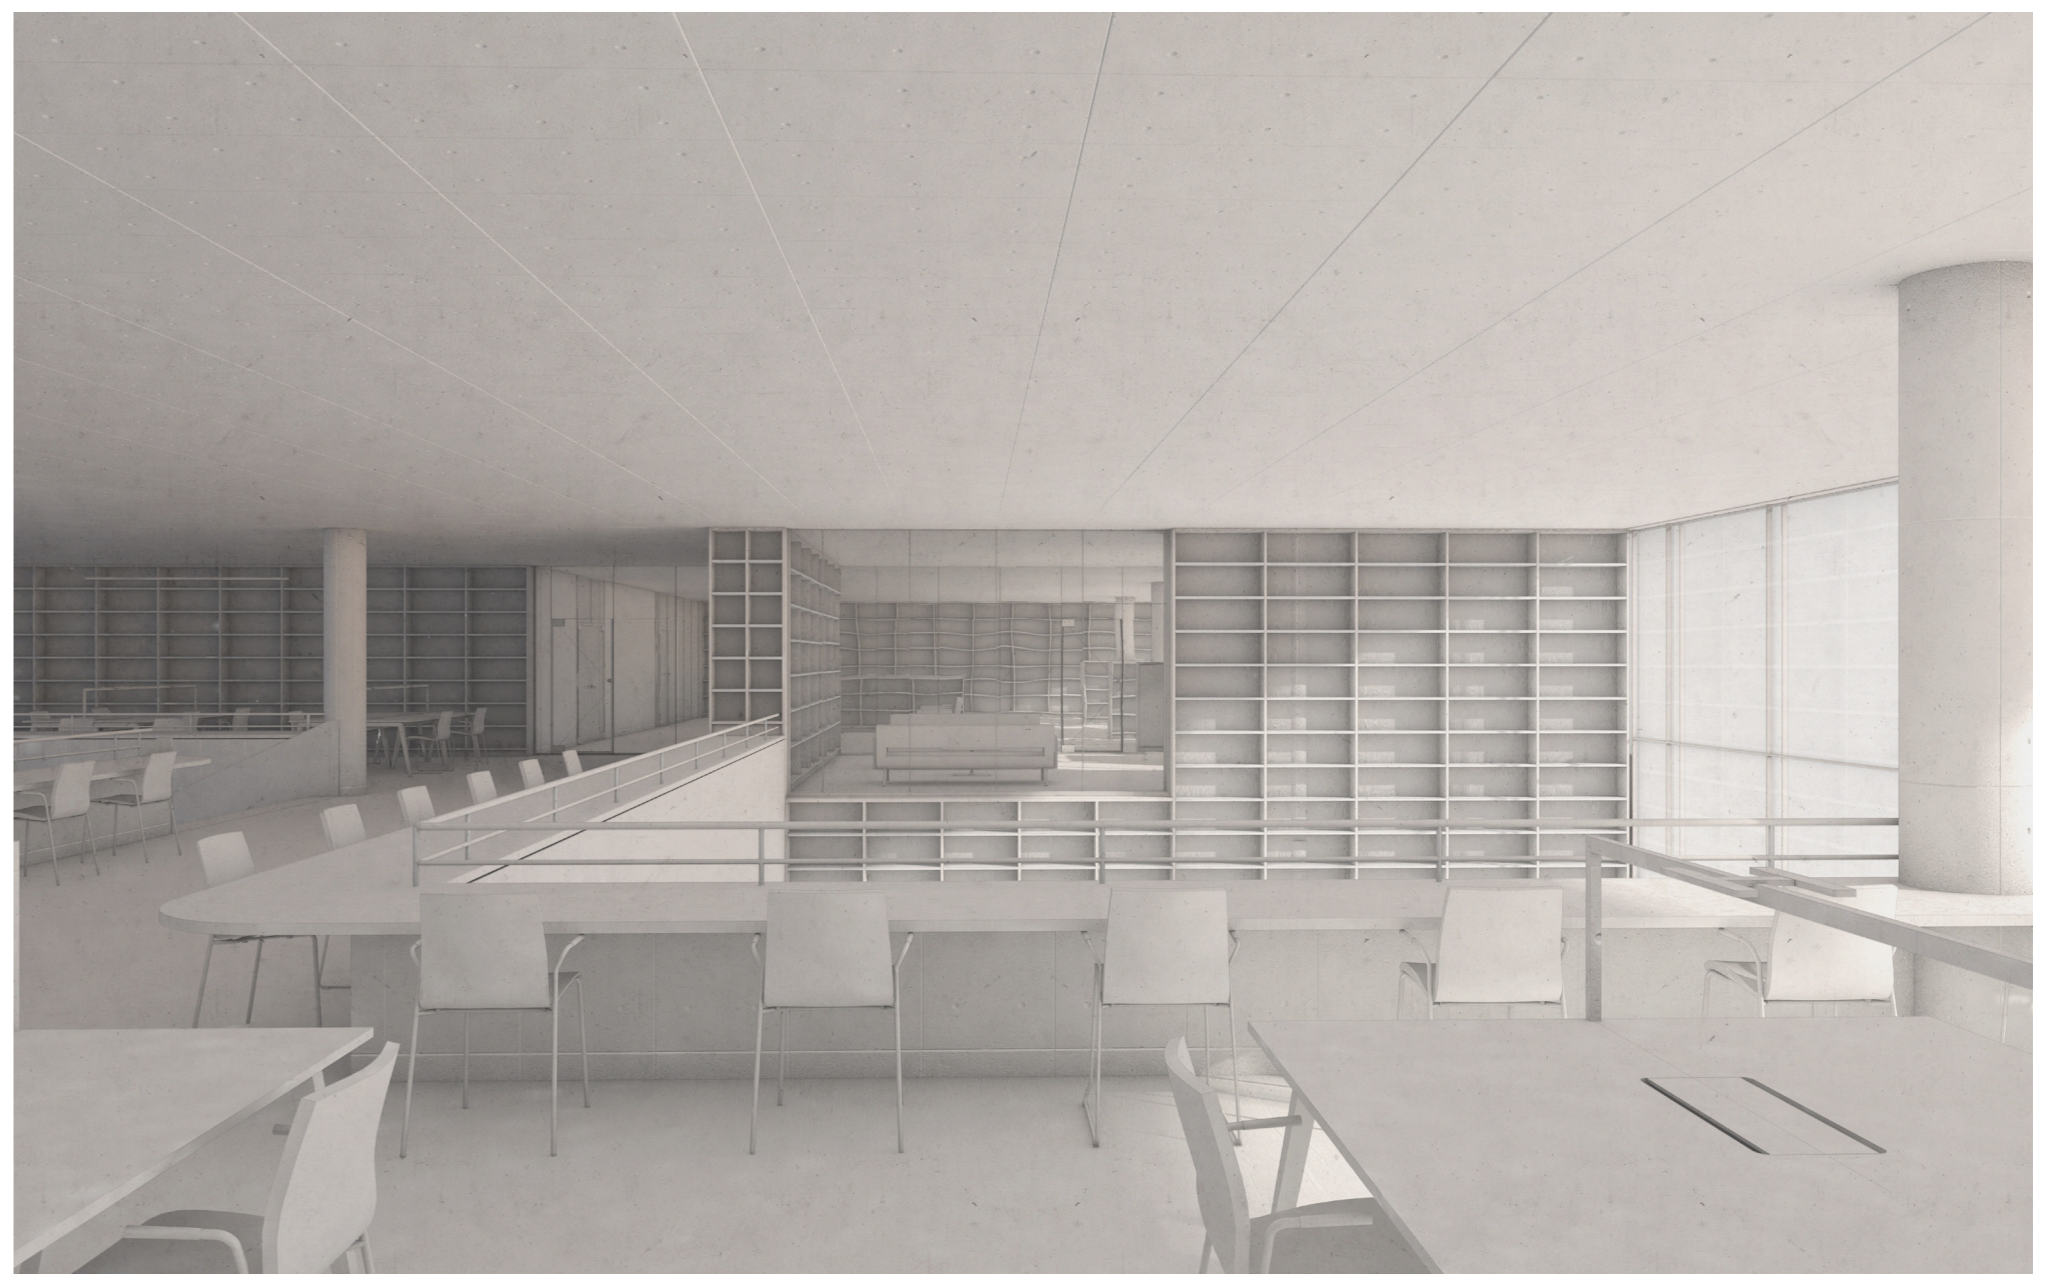

půdorys 4NP