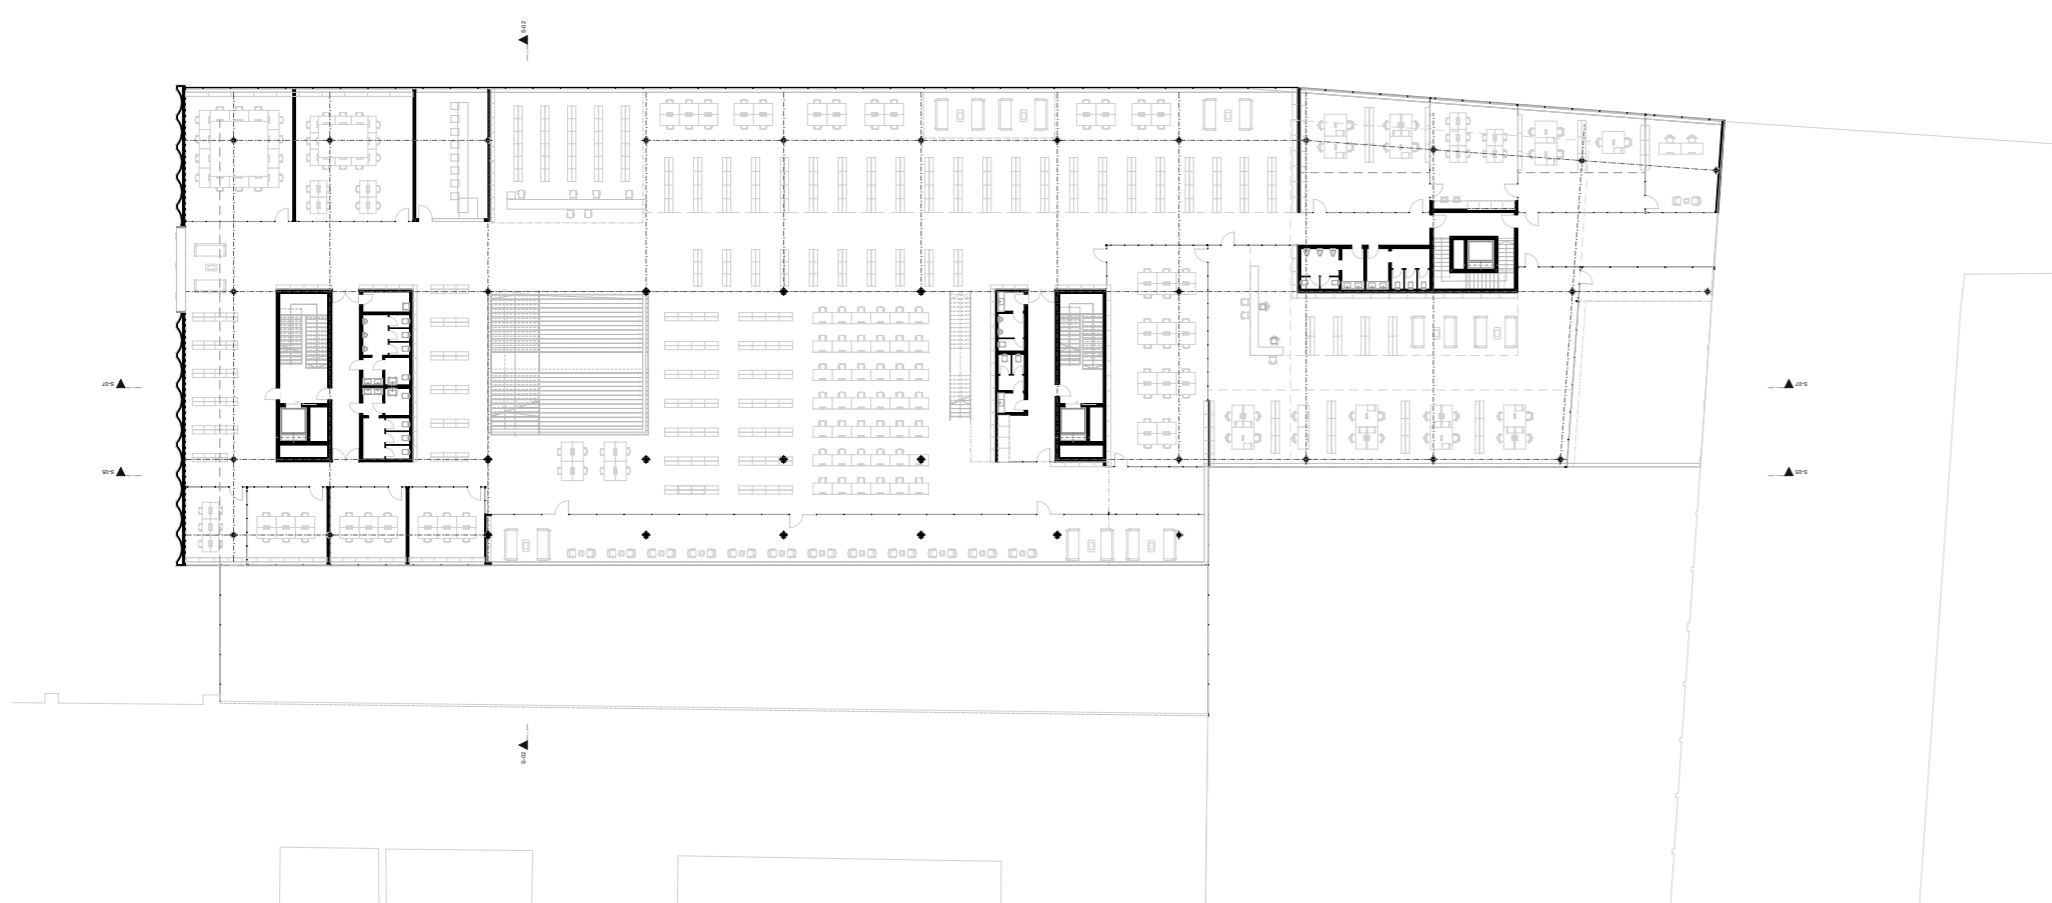

pohled sever

Anotace:

Diplomová práce se zabývá návrhem univerzitní knihovny v Miláně. Předmětem návrhu je nedokončený blok v blízkosti historického centra. V pásu mezi okruhy městských hradeb. Úkolem je doplnění bloku, návaznost na stávající objekty milánské univerzity UNIMI, San Rafael a Societa Umanitaria Milano.

východní pohled

západní pohled

severní pohled

severní pohled

řezopohled pasáží - západ východ

Podélný řez A - A'

Podélný řez B - B'

půdorys 1NP