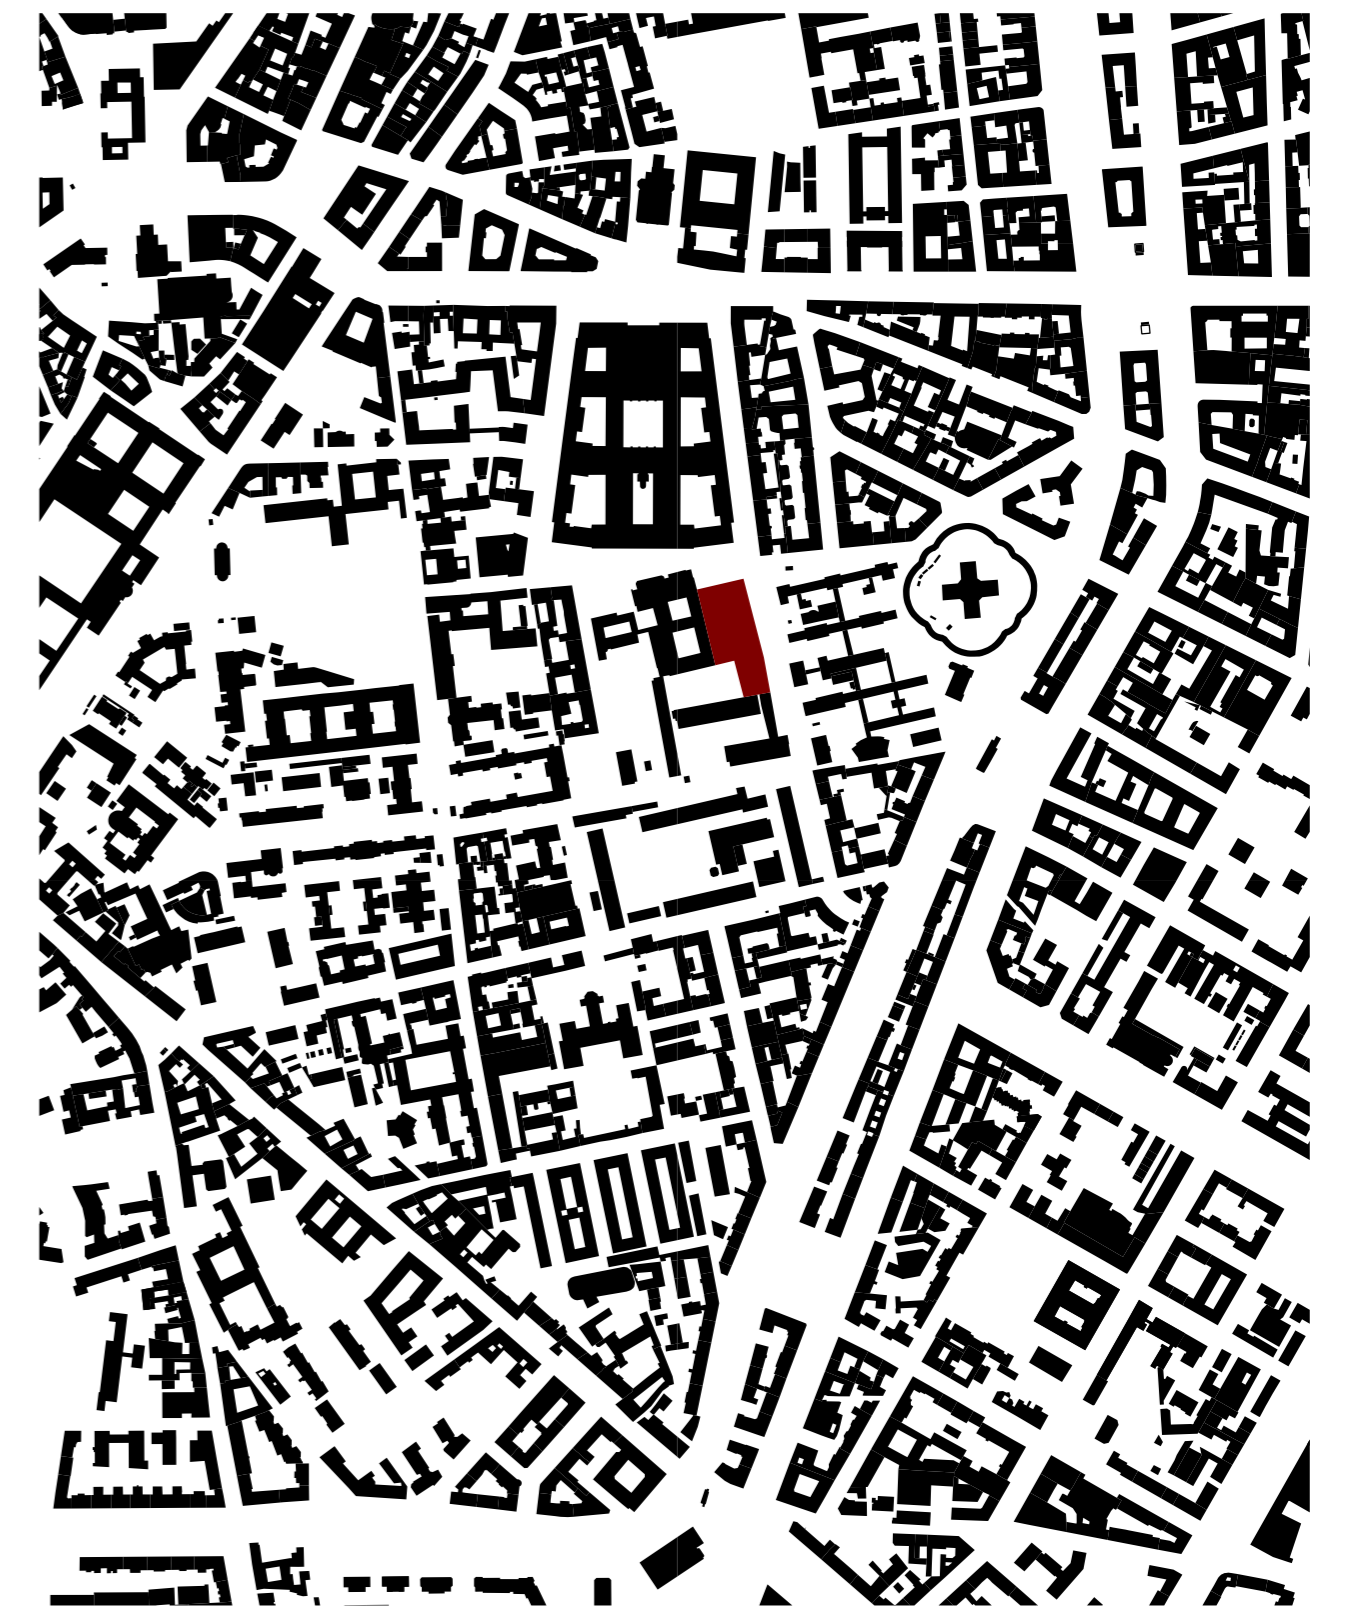

pohled sever

Anotace:

Diplomová práce se zabývá návrhem univerzitní knihovny v Miláně. Předmětem návrhu je nedokončený blok v blízkosti historického centra. V pásu mezi okruhy městských hradeb. Úkolem je doplnění bloku, návaznost na stávající objekty milánské univerzity UNIMI, San Rafael a Societa Umanitaria Milano.

východní pohled

západní pohled

severní pohled

severní pohled

řezopohled pasáží - západ východ

Podélný řez A - A'

Podélný řez B - B'

půdorys 1NP