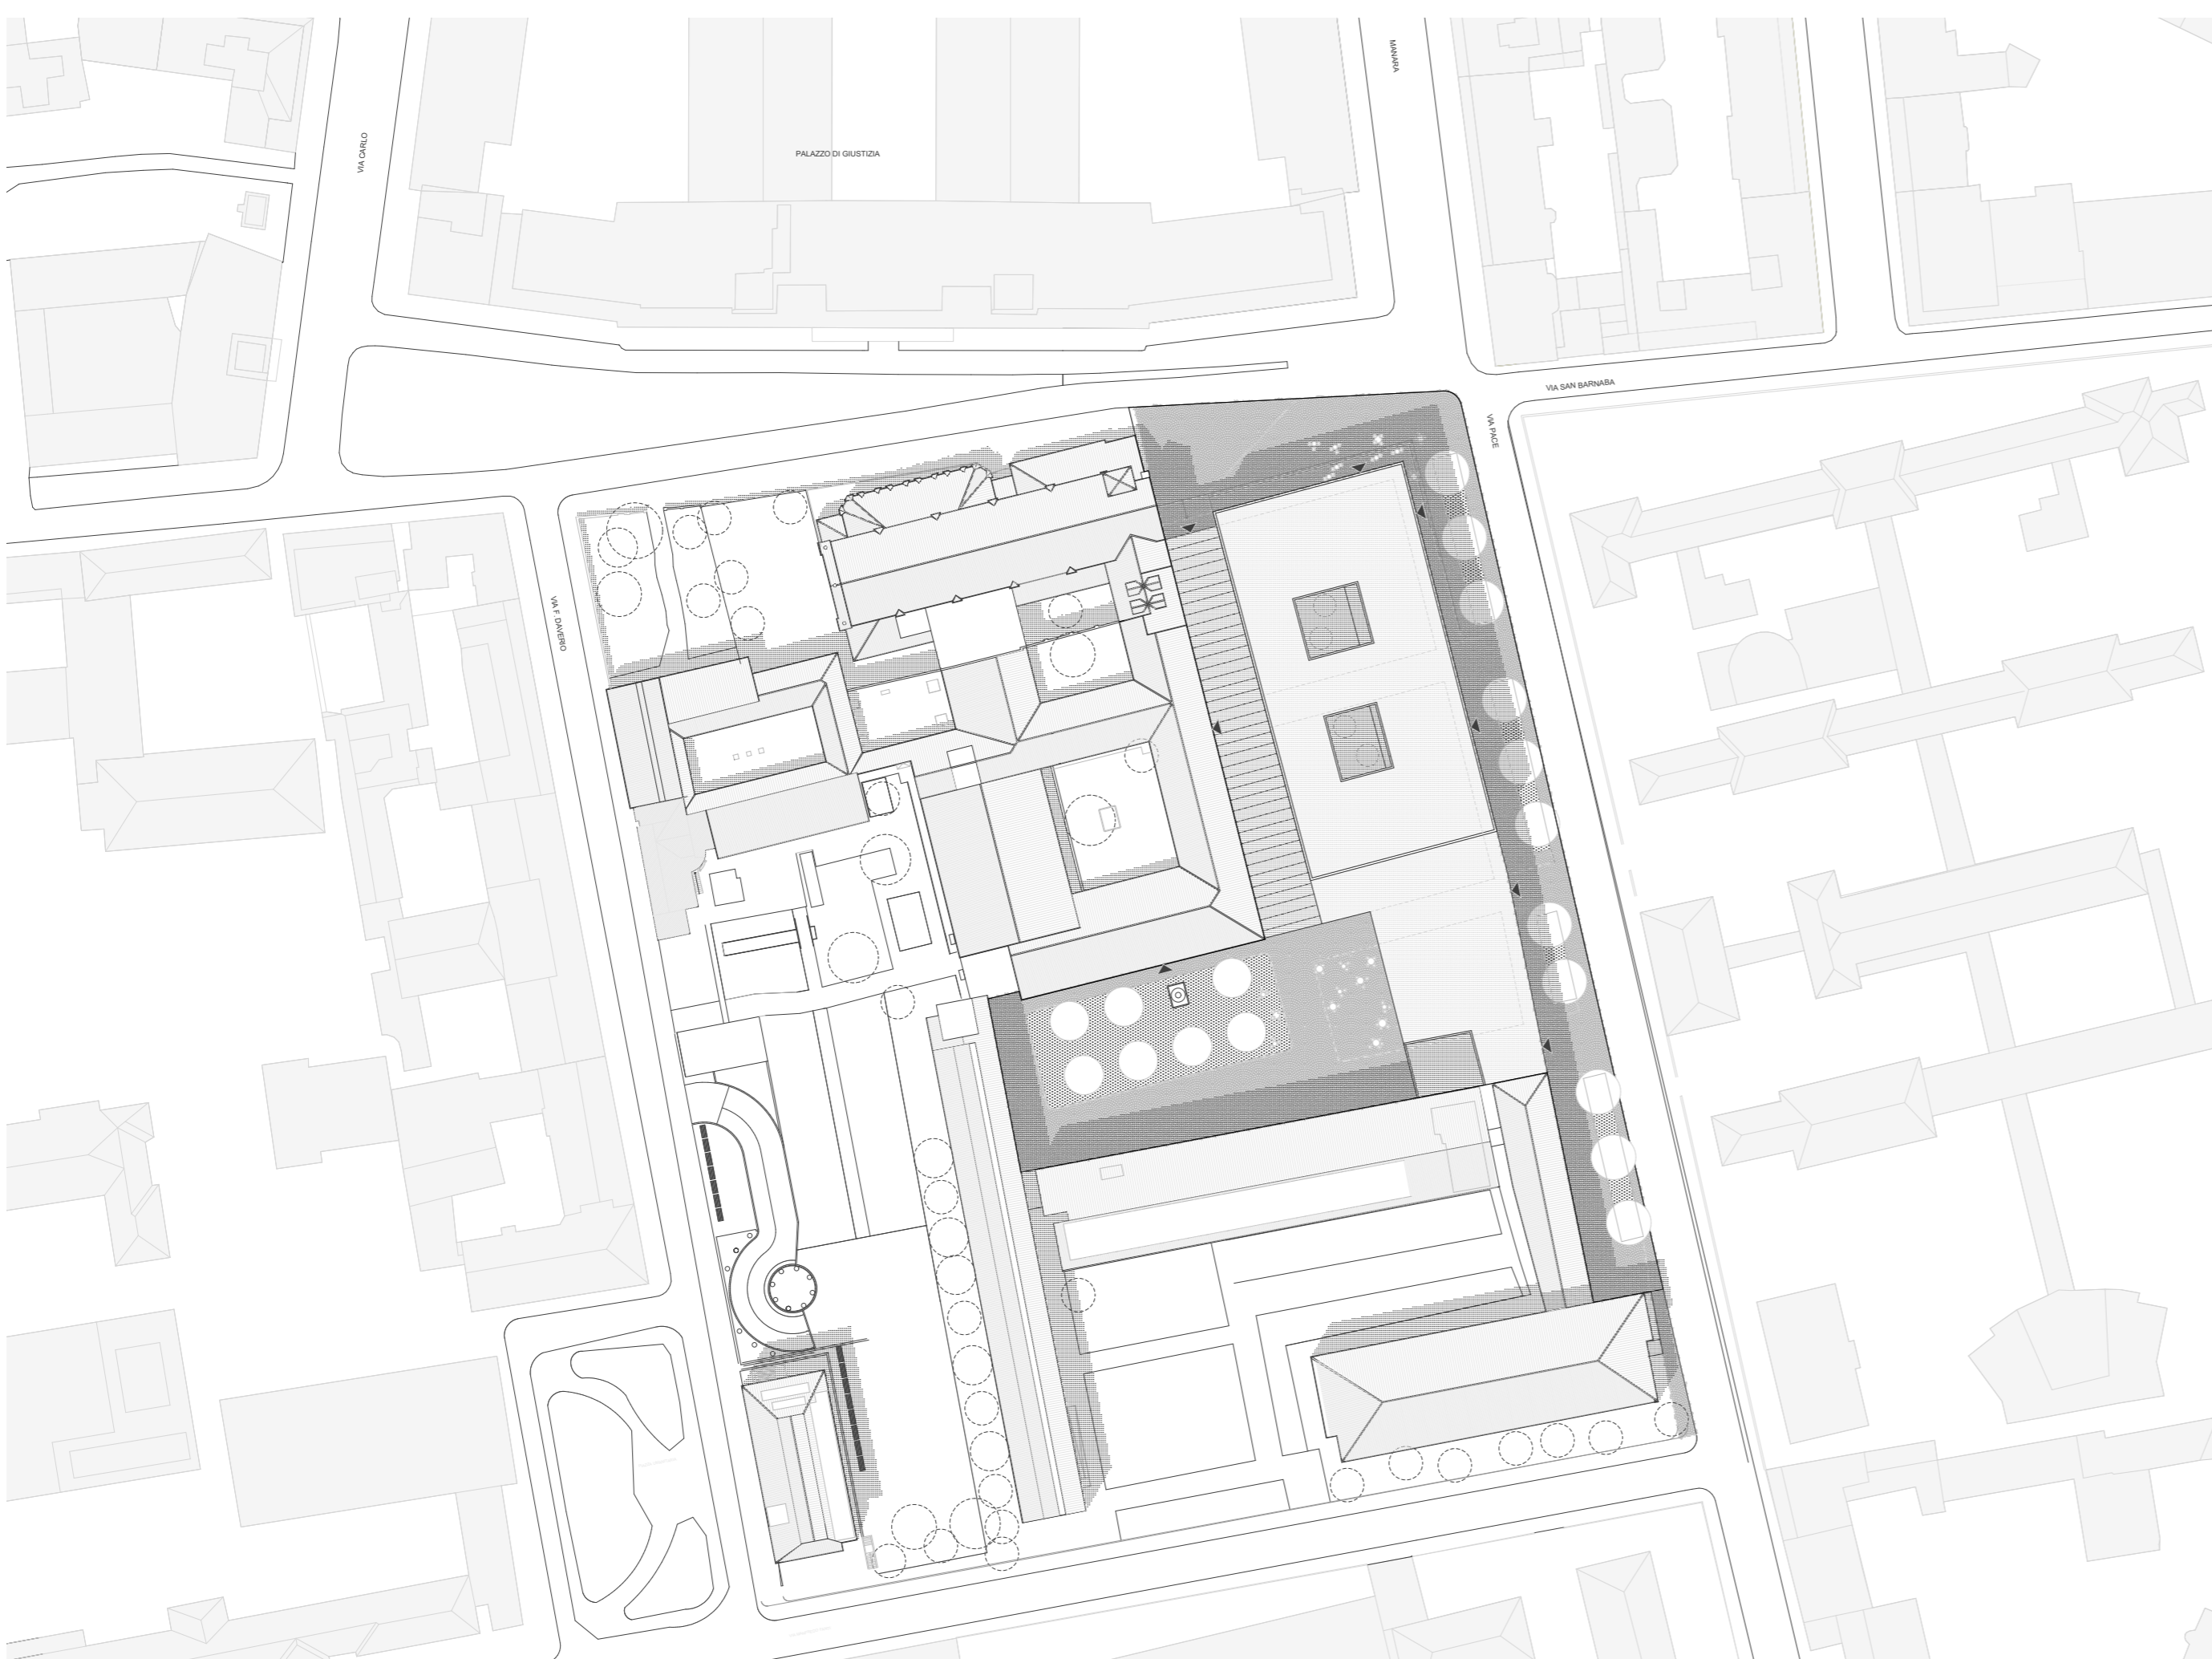

pohled sever

Anotace:

Diplomová práce se zabývá návrhem univerzitní knihovny v Miláně. Předmětem návrhu je nedokončený blok v blízkosti historického centra. V pásu mezi okruhy městských hradeb. Úkolem je doplnění bloku, návaznost na stávající objekty milánské univerzity UNIMI, San Rafael a Societa Umanitaria Milano.

Formulace cíle projektu

Cílem projektu je vytvořit nové studentské oborové centrum. Informační uzel zacelený do tkáně města a v těžišti sídel fakult UNIMI, ukončením bloku učeben SUM a právnické fakulty. Knihovna přebere část odborné literatury z milánských fondů, velkou část fondů oslovených fakult UNIMI a fondy humanitární společnosti Societa Umanitaria Milano, na jejíž objekty navazuje. Přebírá rovněž jejich archivy a tak se stává středobodem studentů závislých na přístupu k archiváliím a badatelské činnosti v odborných studovněch (badatelkách). V rámci programu je návrh pronajimatelných kanceláří pro pracující studenty a čerstvé absolventy a studovny volné, hromadné a individuální přístupné celé uživatelské obci. Cílí na studenty, kteří nemají možnost práce z domova nebo pro ně není tato možnost komfortní. Studenty hledající možnost sdíleného prostoru pro práci. Současně generace digitálních nomádů. Projekt má za cíl vytvořit jiný formát knihovny jako centra specializované odborné činnosti, umožnit studentům přístup k informacím a hlavně místo pro studium, které sami utváří, mění. Místo dočasné, během studia nebo po něm. Místo sdílené informace, často přechodné. Projekt je oživen přidruženými funkcemi, neodděluje je.

východní pohled

západní pohled

severní pohled

severní pohled

řezopohled pasáží - západ východ

Podélný řez A - A'

Podélný řez B - B'

půdorys 1NP