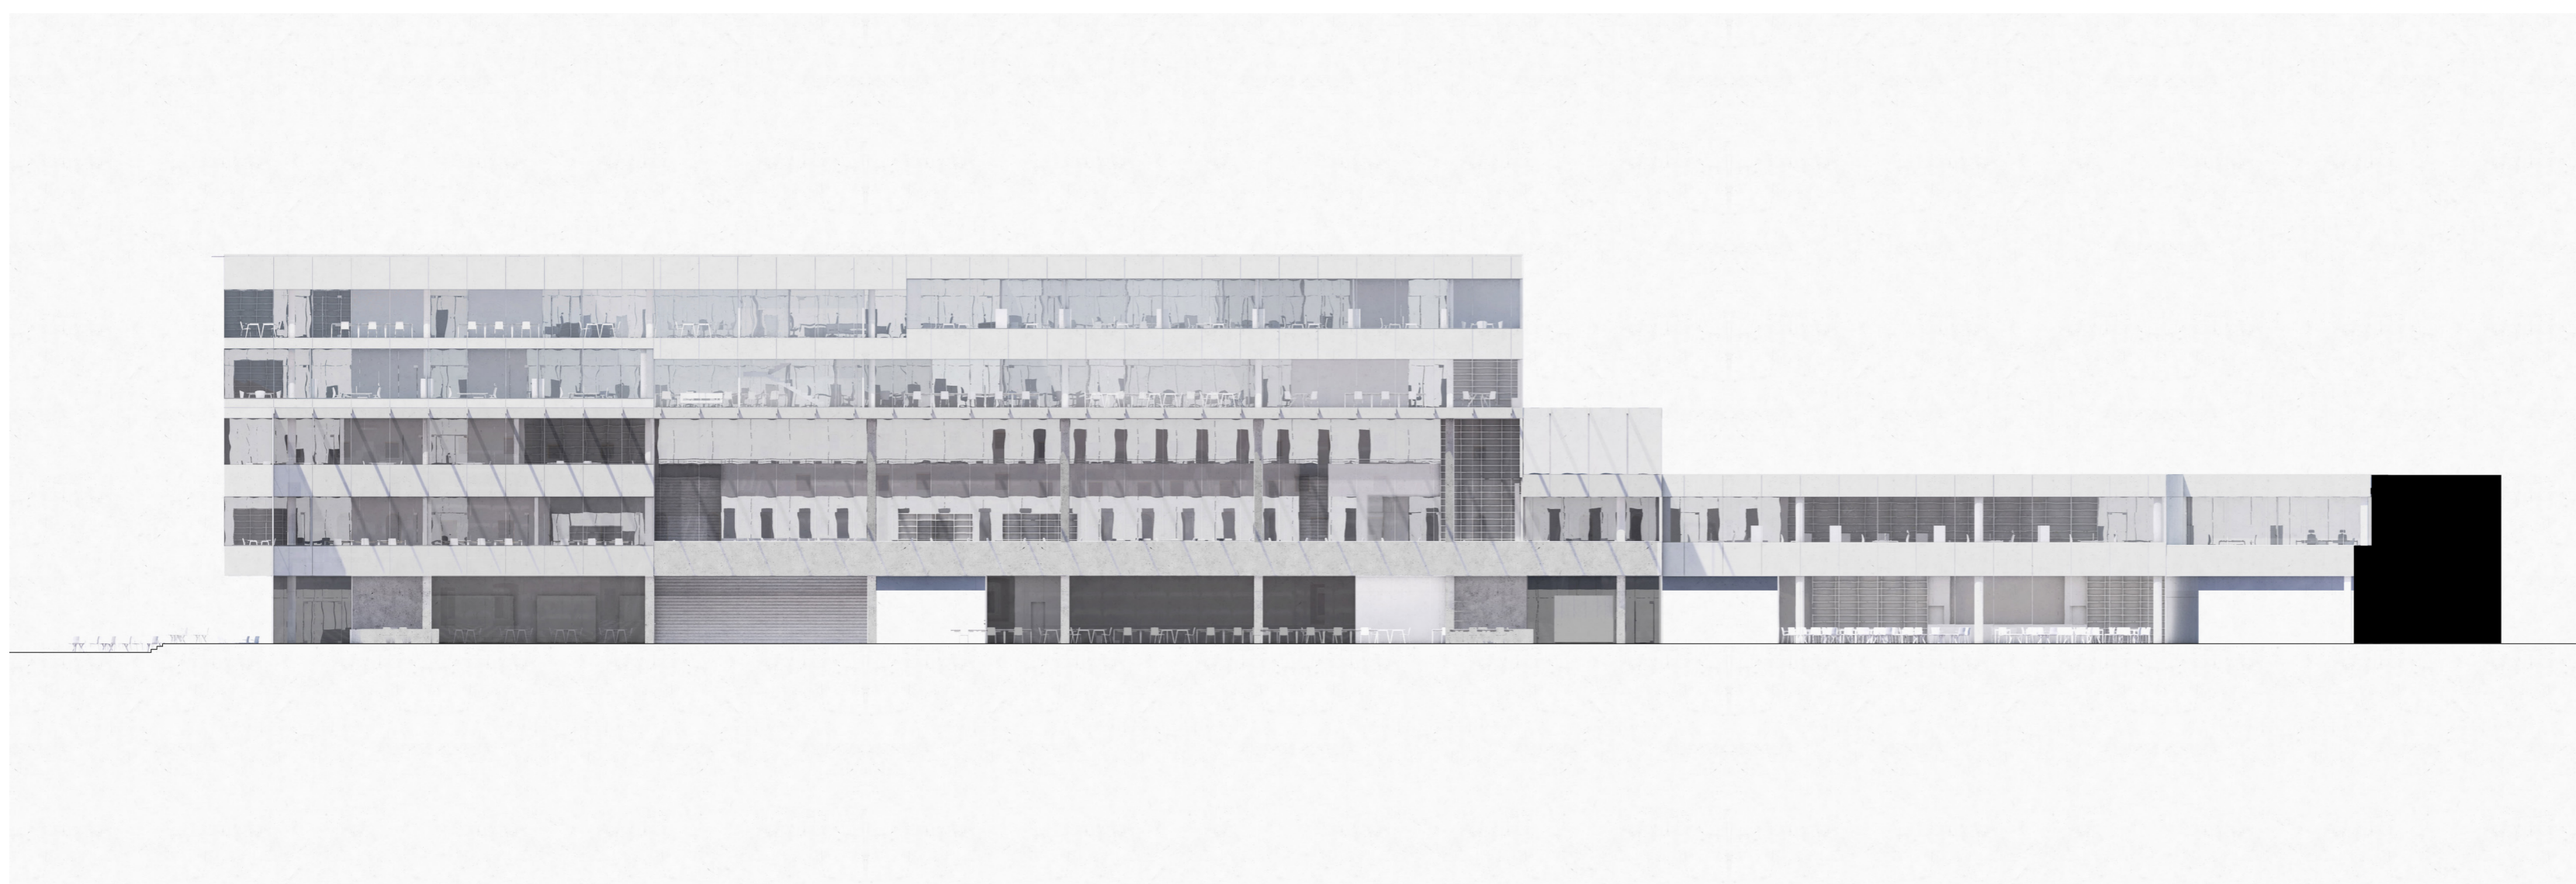

severní pohled