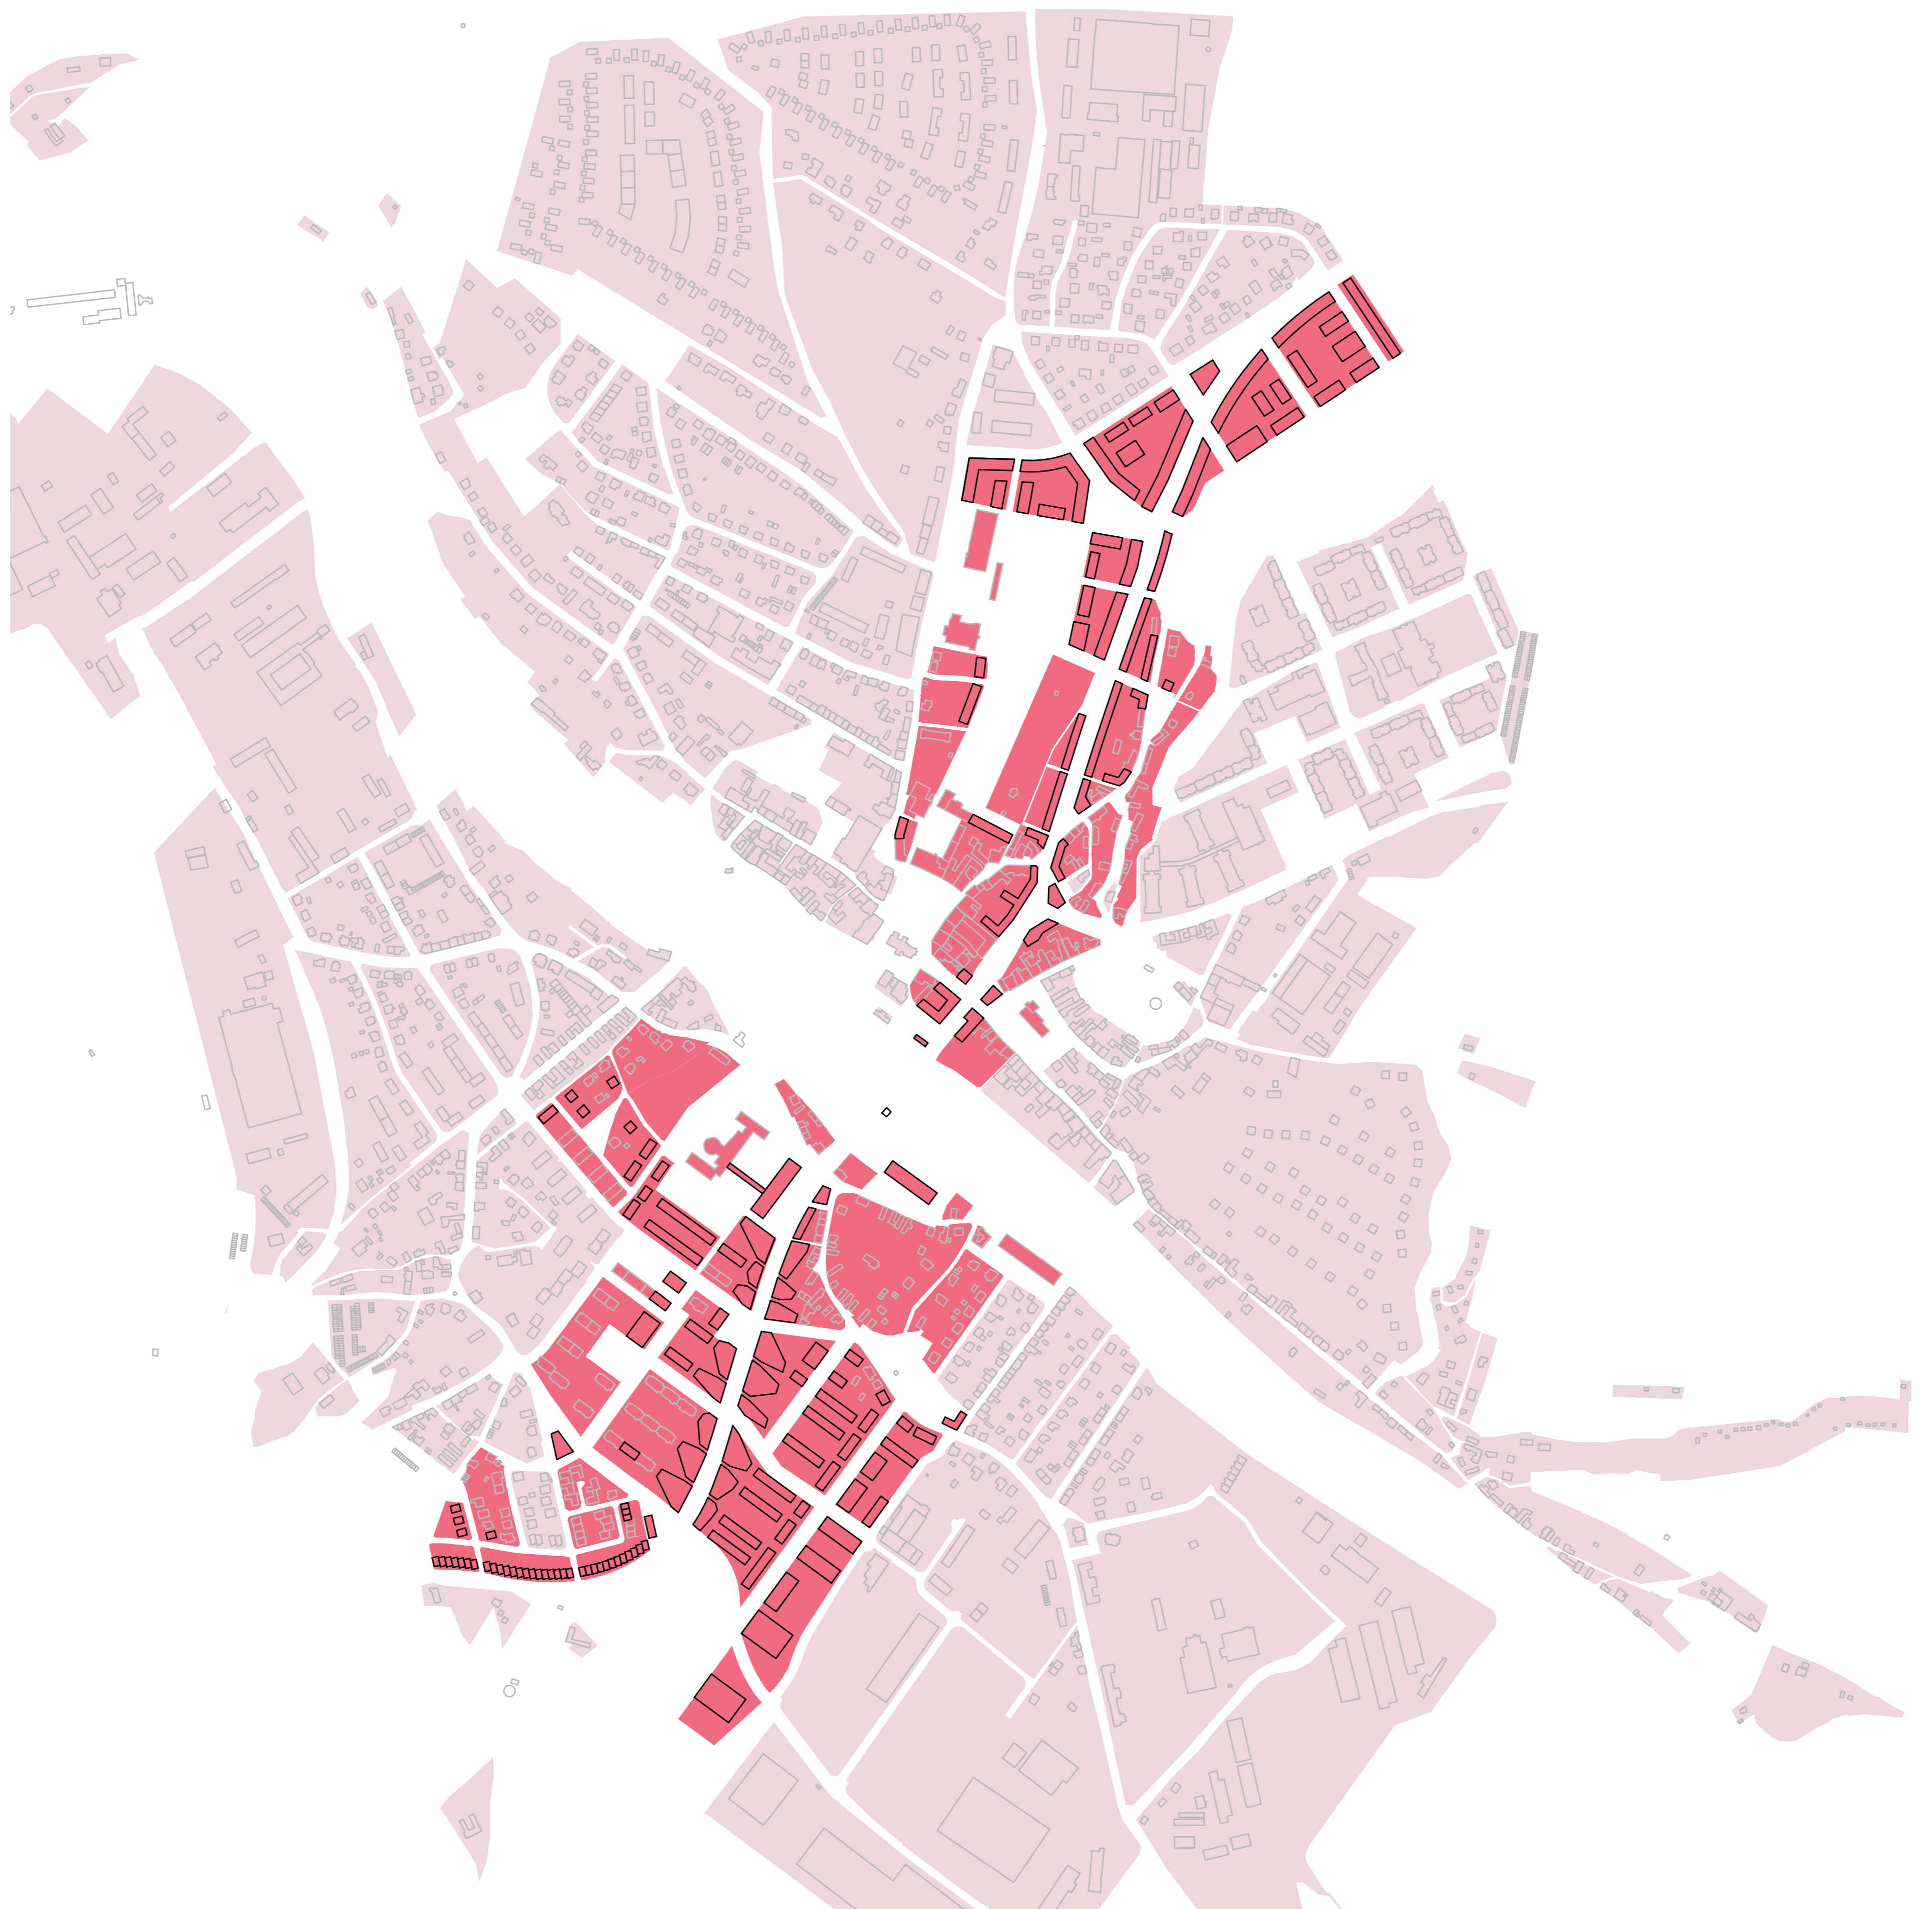

schwarzplan  
1:5000

situace - urbánní bloky / domy  
1:5000

situace  
1:5000