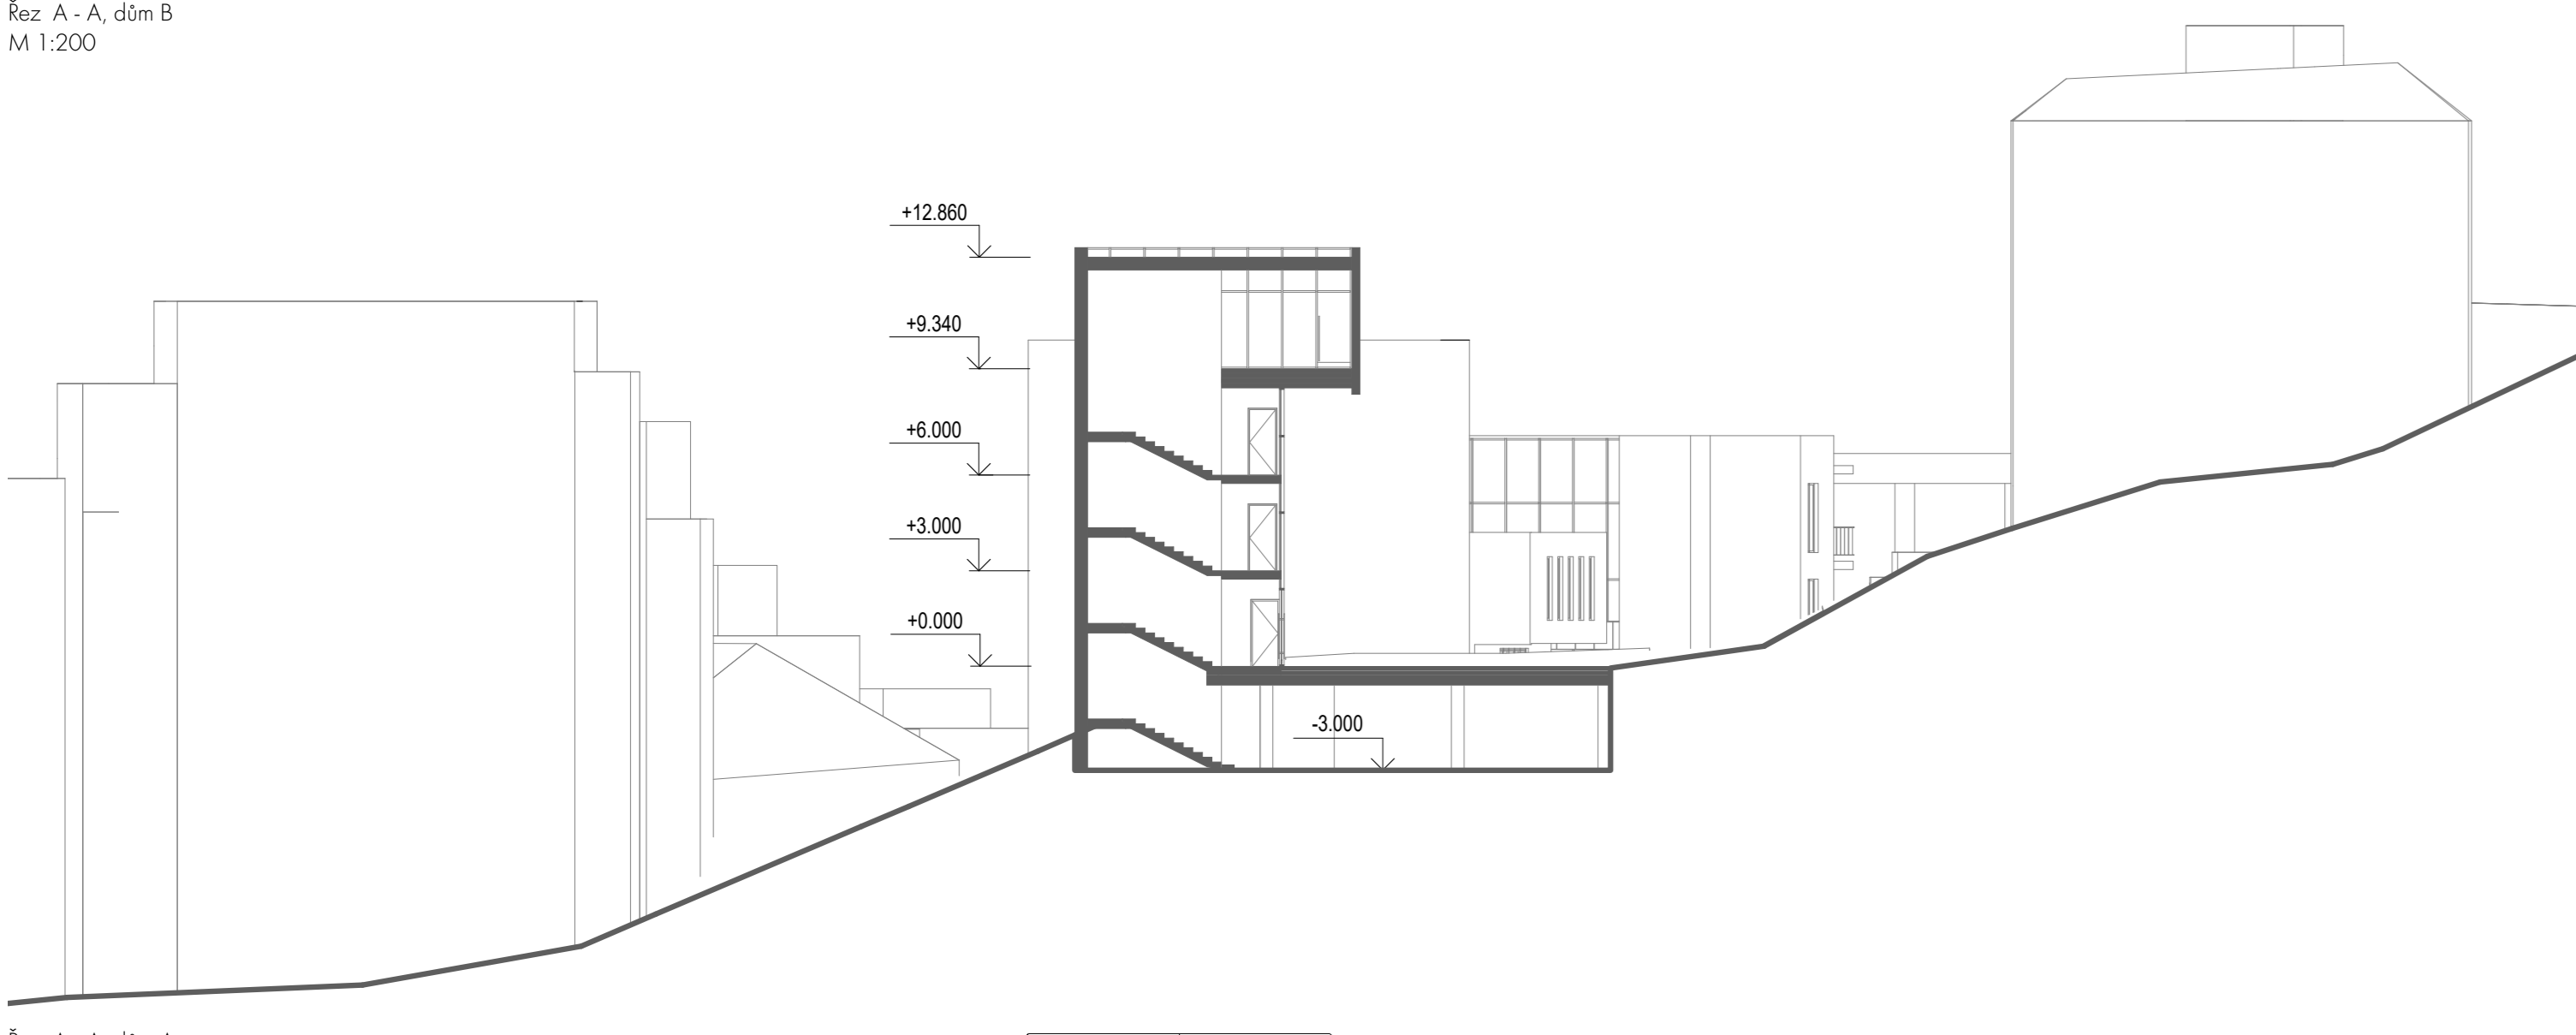

Ve Svahu, Praha - Podolí inovativní formy bydlení

Bc. Slaviskaia Marina
Vedoucí práce: prof. Ing. arch. Irena Šestáková

Pohled po ulci Sínkulova

Situace M 1:500

Řez A-A, Matejská škola
M 1:200

Řez A-A, dům B
M 1:200

Řez A-A, dům A
M 1:200

Řez B-B, dům A
M 1:200

Řez B-B, Matejská škola
M 1:200

Přiděly 2 NP
Matejská škola
M 1:100

Přiděly - 1 NP
Matejská škola
M 1:100