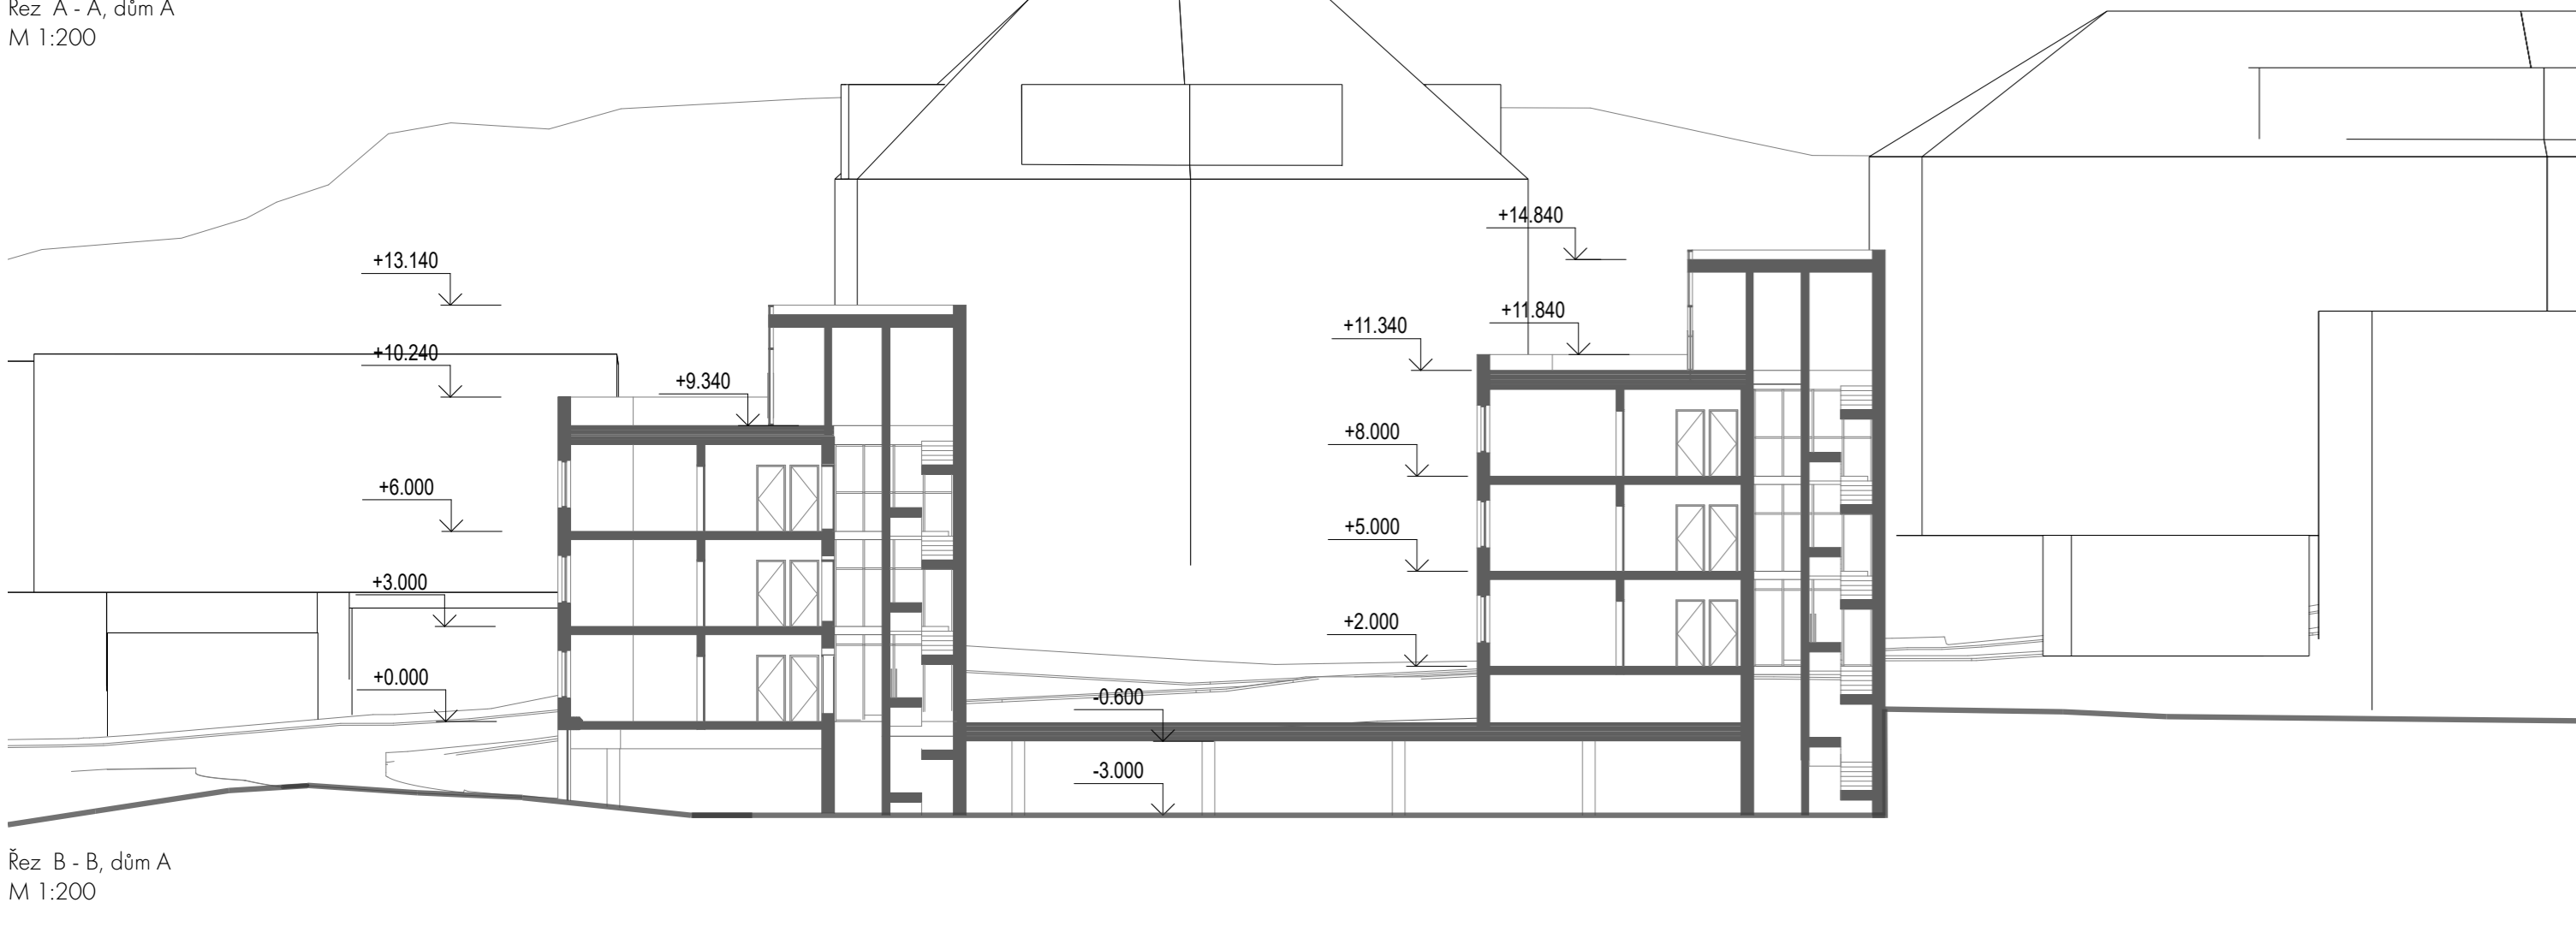

Ve Svahu, Praha - Podolí inovativní formy bydlení

Bc. Slaviskaia Marina
Vedoucí práce: prof. Ing. arch. Irena Šestáková

Pohled po ulci Sínkulova

Situace M 1:500

Řez A-A, Matejská škola
M 1:200

Řez A-A, dům B
M 1:200

Řez A-A, dům A
M 1:200

Řez B-B, dům A
M 1:200

Řez B-B, Matejská škola
M 1:200

Přiděly 2 NP
Matejská škola
M 1:100

Přiděly - 1 NP
Matejská škola
M 1:100