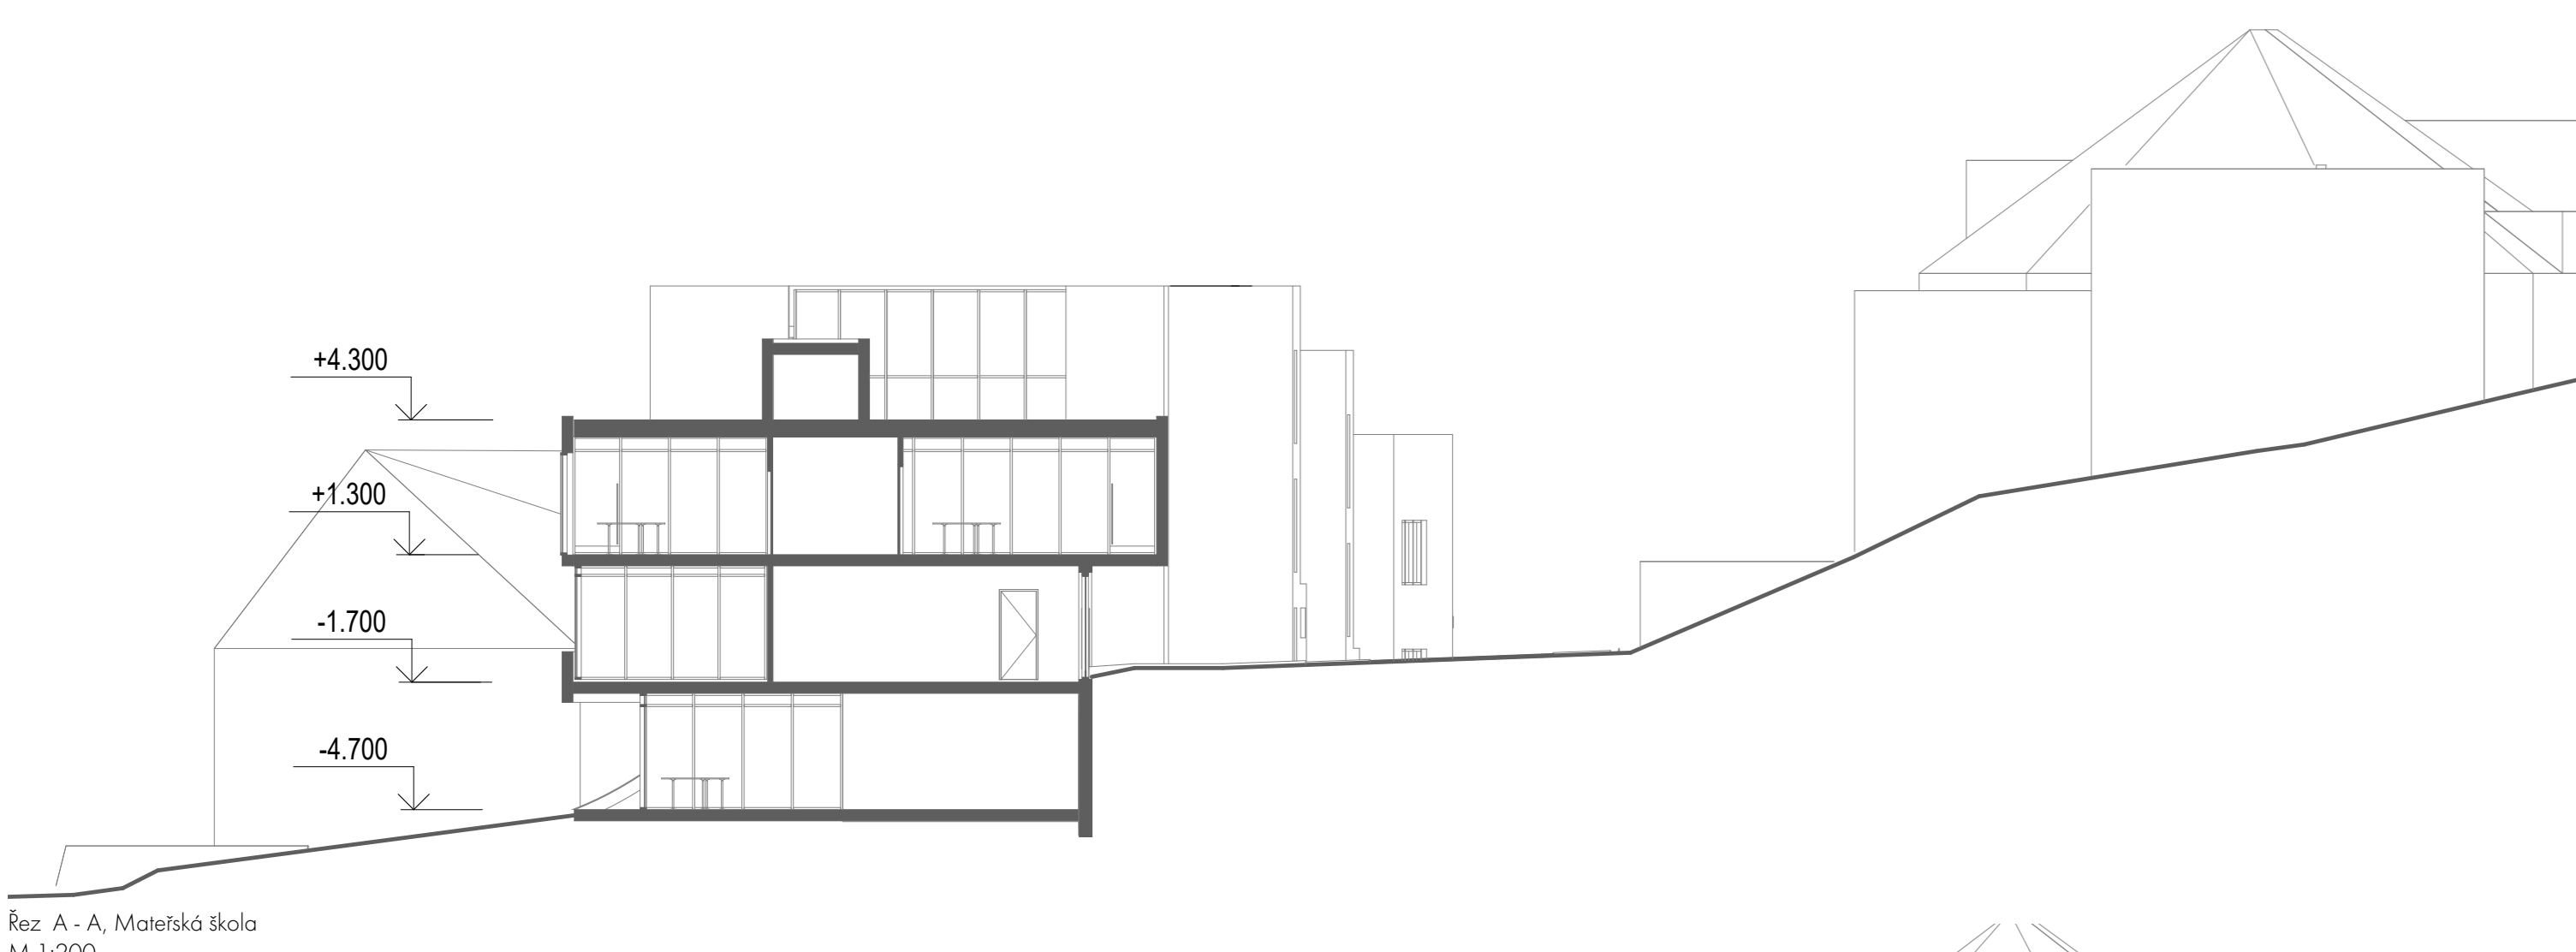

Ve Svahu, Praha - Podolí inovativní formy bydlení

Bc. Slaviskaia Marina
Vedoucí práce: prof. Ing. arch. Irena Šestáková

Pohled po ulci Sínkulova

Situace M 1:500

Řez A-A, Matejská škola
M 1:200

Řez A-A, dům B
M 1:200

Řez A-A, dům A
M 1:200

Řez B-B, dům A
M 1:200

Řez B-B, Matejská škola
M 1:200

Přiděly 2 NP
Matejská škola
M 1:100

Přiděly - 1 NP
Matejská škola
M 1:100