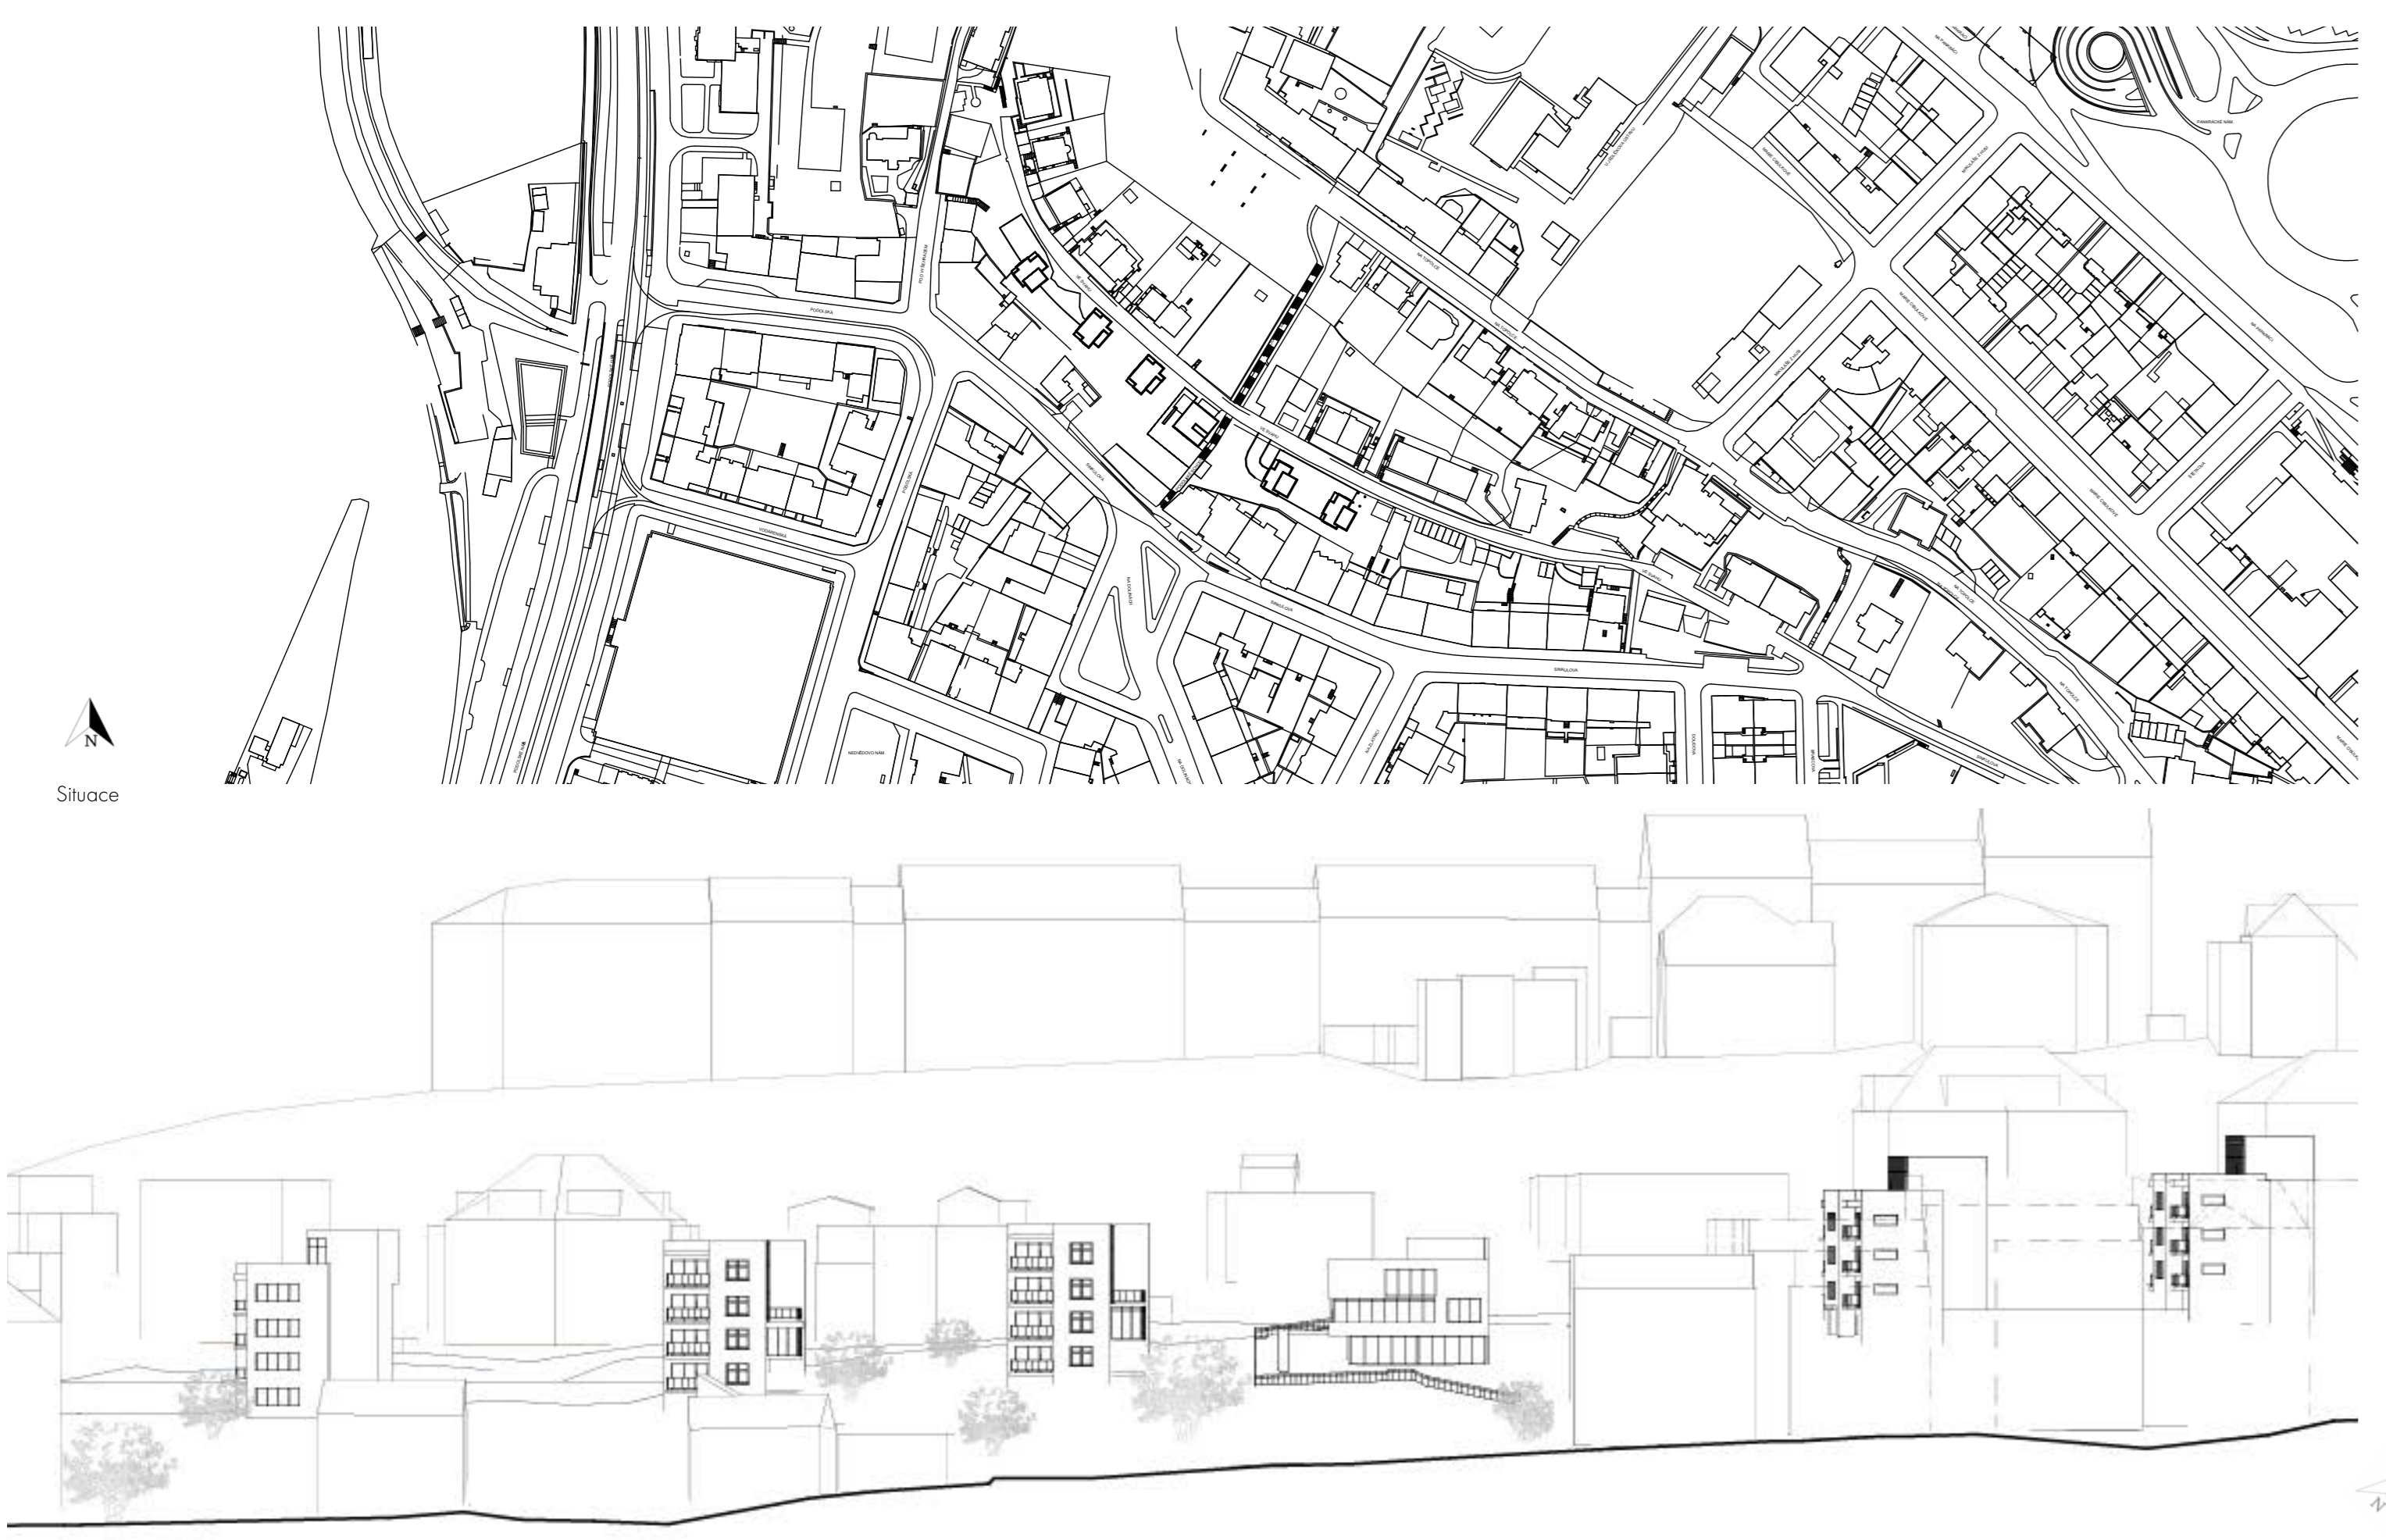

Ve Svahu, Praha - Podolí inovativní formy bydlení

Bc. Slaviskaia Marina
Vedoucí práce: prof. Ing. arch. Irena Šestáková

Pohled po ulci Sínkulova

Situace M 1:500

Řez A-A, Matejská škola
M 1:200

Řez A-A, dům B
M 1:200

Řez A-A, dům A
M 1:200

Řez B-B, dům A
M 1:200

Řez B-B, Matejská škola
M 1:200

Přiděly 2 NP
Matejská škola
M 1:100

Přiděly - 1 NP
Matejská škola
M 1:100