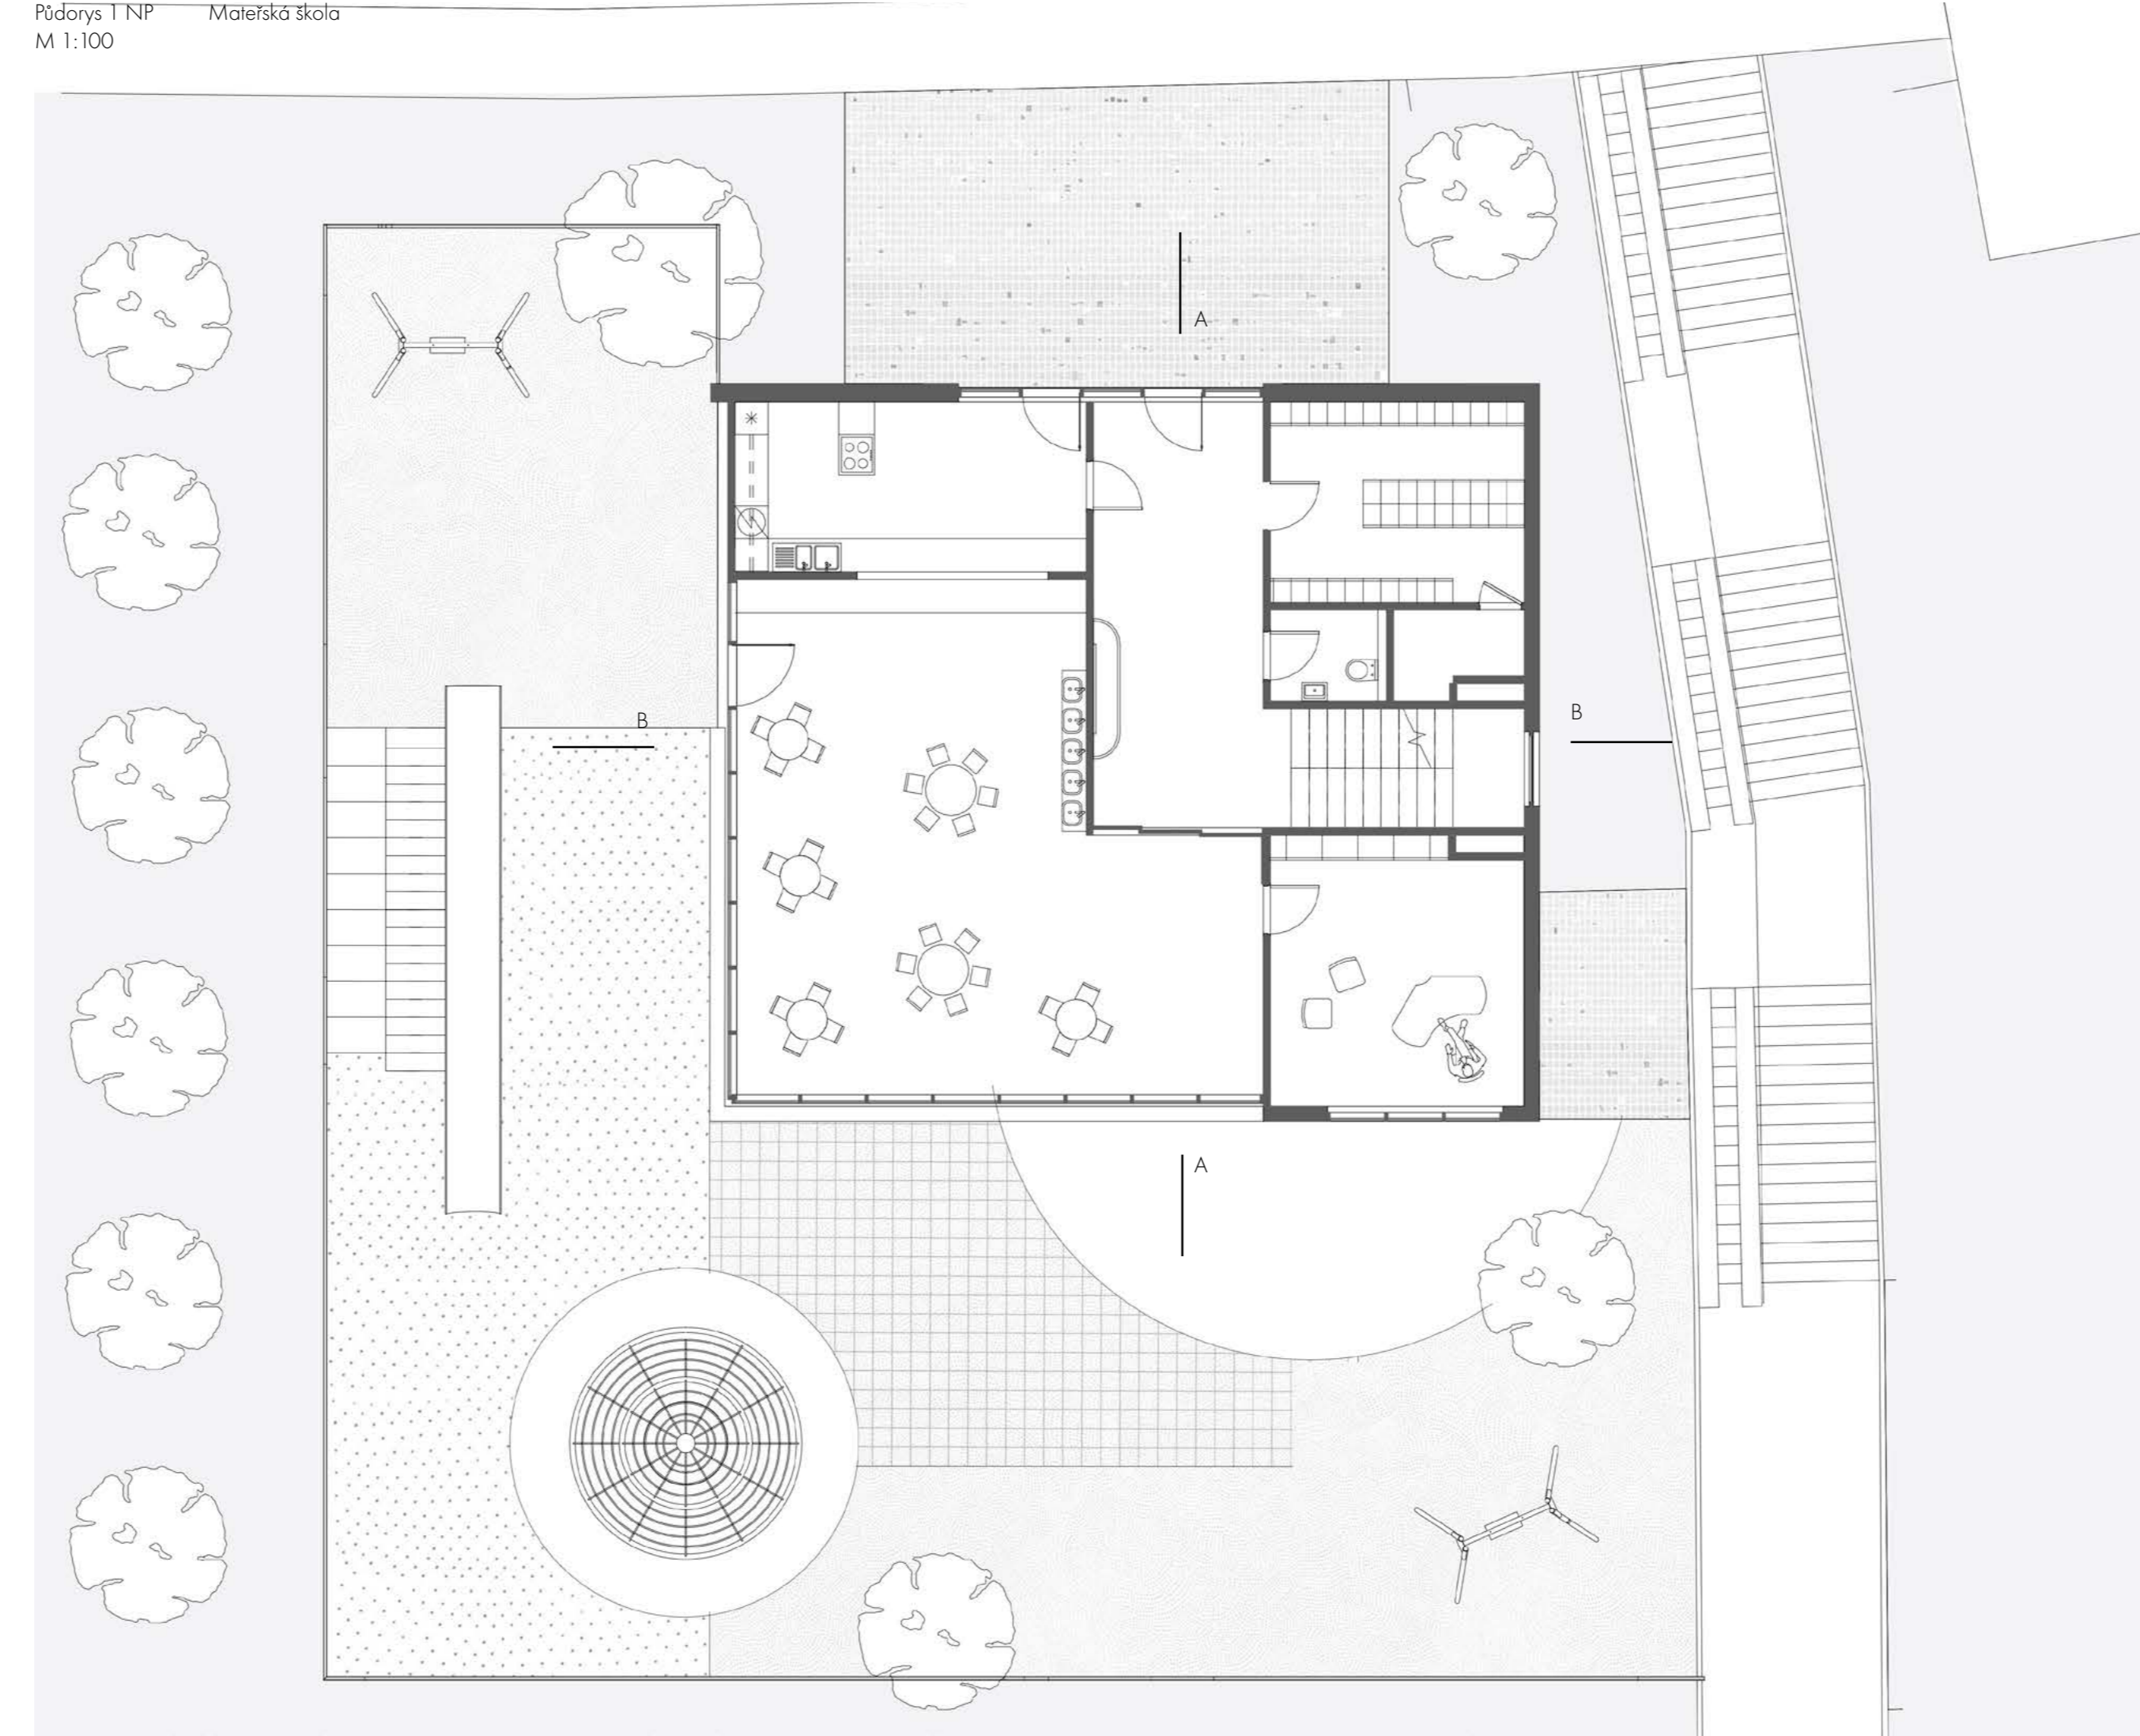

Ve Svahu, Praha - Podolí inovativní formy bydlení

Bc. Slaviskaia Marina
Vedoucí práce: prof. Ing. arch. Irena Šestáková

Pohled po ulci Sínkulova

Situace M 1:500

Řez A-A, Matejská škola
M 1:200

Řez A-A, dům B
M 1:200

Řez A-A, dům A
M 1:200

Řez B-B, dům A
M 1:200

Řez B-B, Matejská škola
M 1:200

Přiděly 2 NP
Matejská škola
M 1:100

Přiděly - 1 NP
Matejská škola
M 1:100