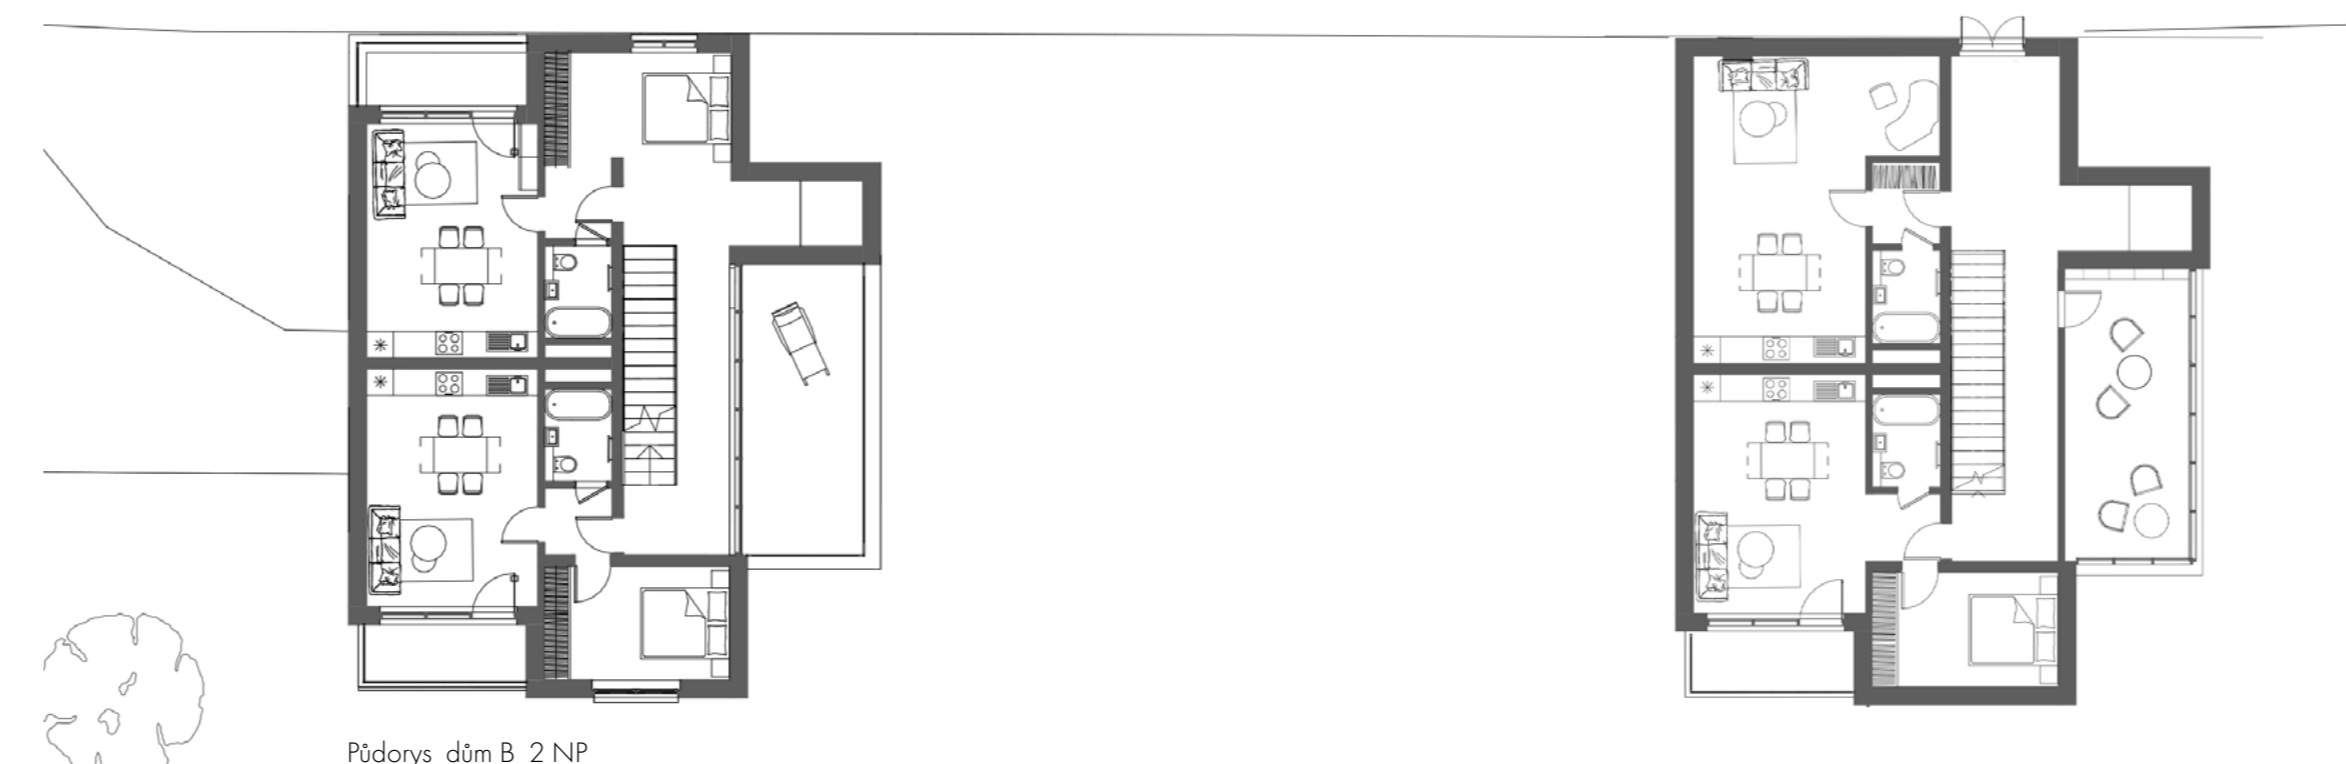

Ve Svahu, Praha - Podolí inovativní formy bydlení

Bc. Slaviskaia Marina
Vedoucí práce: prof. Ing. arch. Irena Šestáková

Pohled po ulci Sínkulova

Situace M 1:500

Řez A-A, Matejská škola
M 1:200

Řez A-A, dům B
M 1:200

Řez A-A, dům A
M 1:200

Řez B-B, dům A
M 1:200

Řez B-B, Matejská škola
M 1:200

Přiděly 2 NP
Matejská škola
M 1:100

Přiděly - 1 NP
Matejská škola
M 1:100