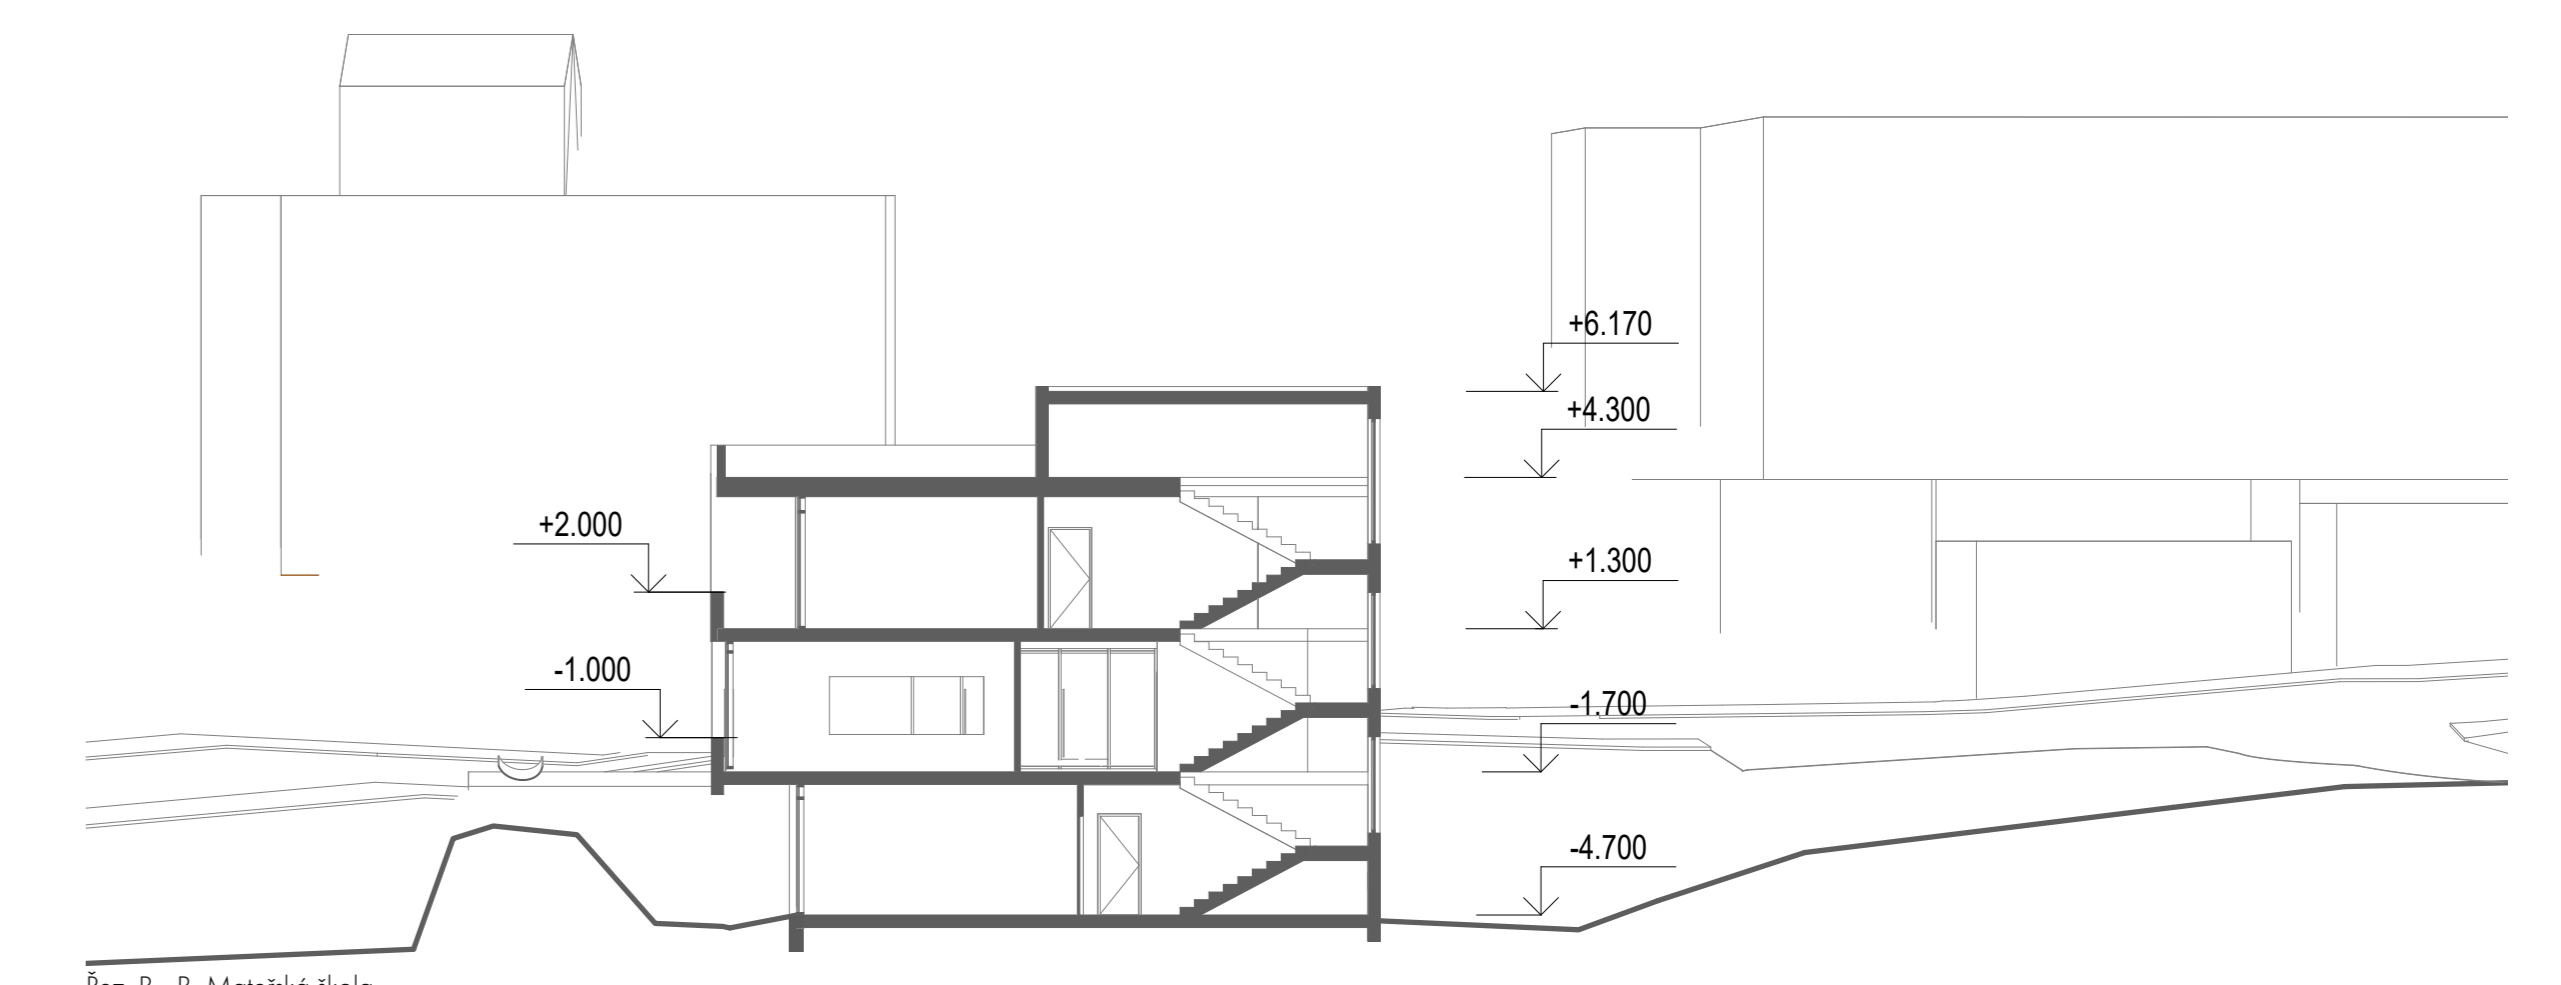

Ve Svahu, Praha - Podolí inovativní formy bydlení

Bc. Slaviskaia Marina
Vedoucí práce: prof. Ing. arch. Irena Šestáková

Pohled po ulci Sínkulova

Situace M 1:500

Řez A-A, Matejská škola
M 1:200

Řez A-A, dům B
M 1:200

Řez A-A, dům A
M 1:200

Řez B-B, dům A
M 1:200

Řez B-B, Matejská škola
M 1:200

Přiděly 2 NP
Matejská škola
M 1:100

Přiděly - 1 NP
Matejská škola
M 1:100