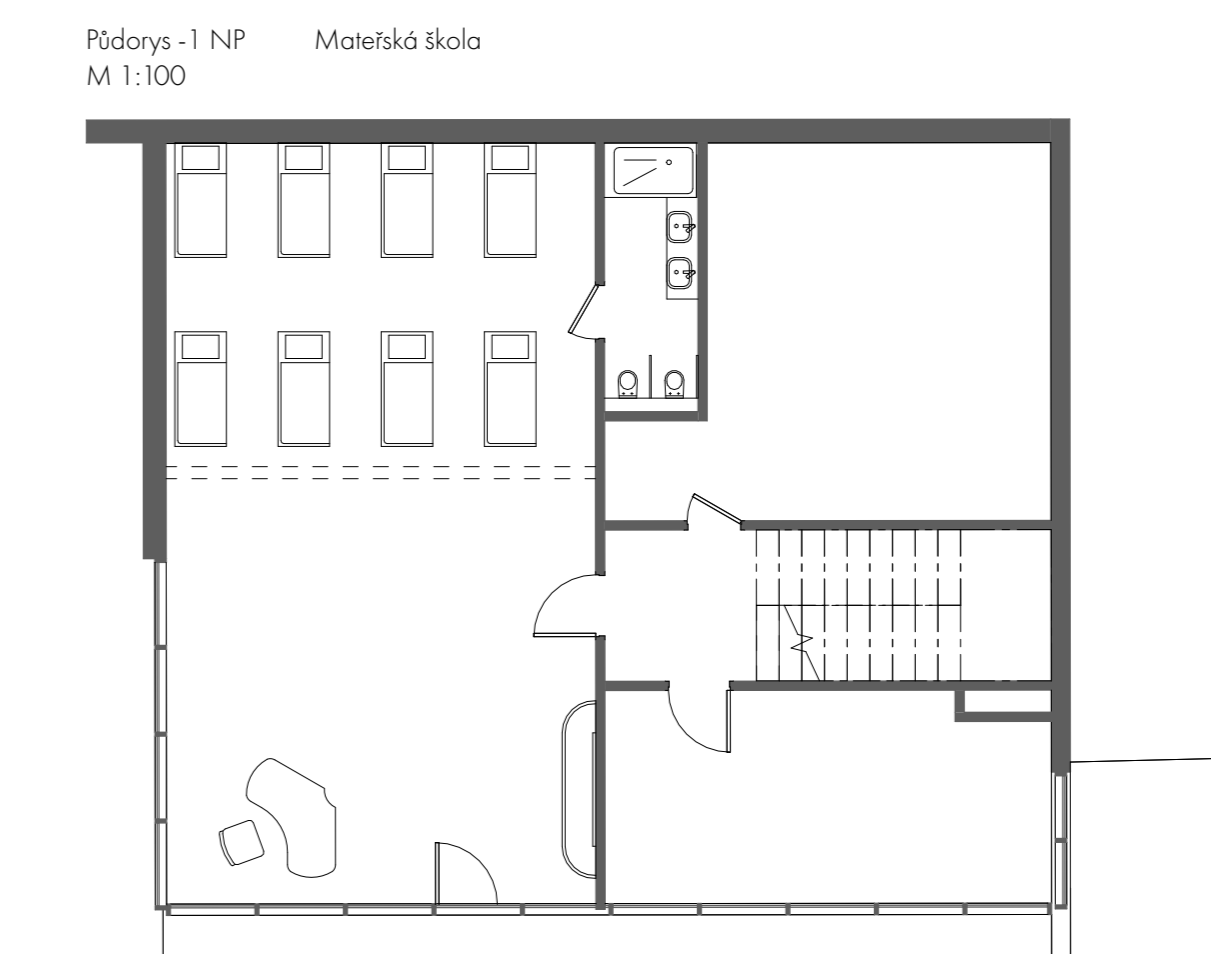

Ve Svahu, Praha - Podolí inovativní formy bydlení

Bc. Slaviskaia Marina
Vedoucí práce: prof. Ing. arch. Irena Šestáková

Pohled po ulci Sínkulova

Situace M 1:500

Řez A-A, Matejská škola
M 1:200

Řez A-A, dům B
M 1:200

Řez A-A, dům A
M 1:200

Řez B-B, dům A
M 1:200

Řez B-B, Matejská škola
M 1:200

Přiděly 2 NP
Matejská škola
M 1:100

Přiděly - 1 NP
Matejská škola
M 1:100