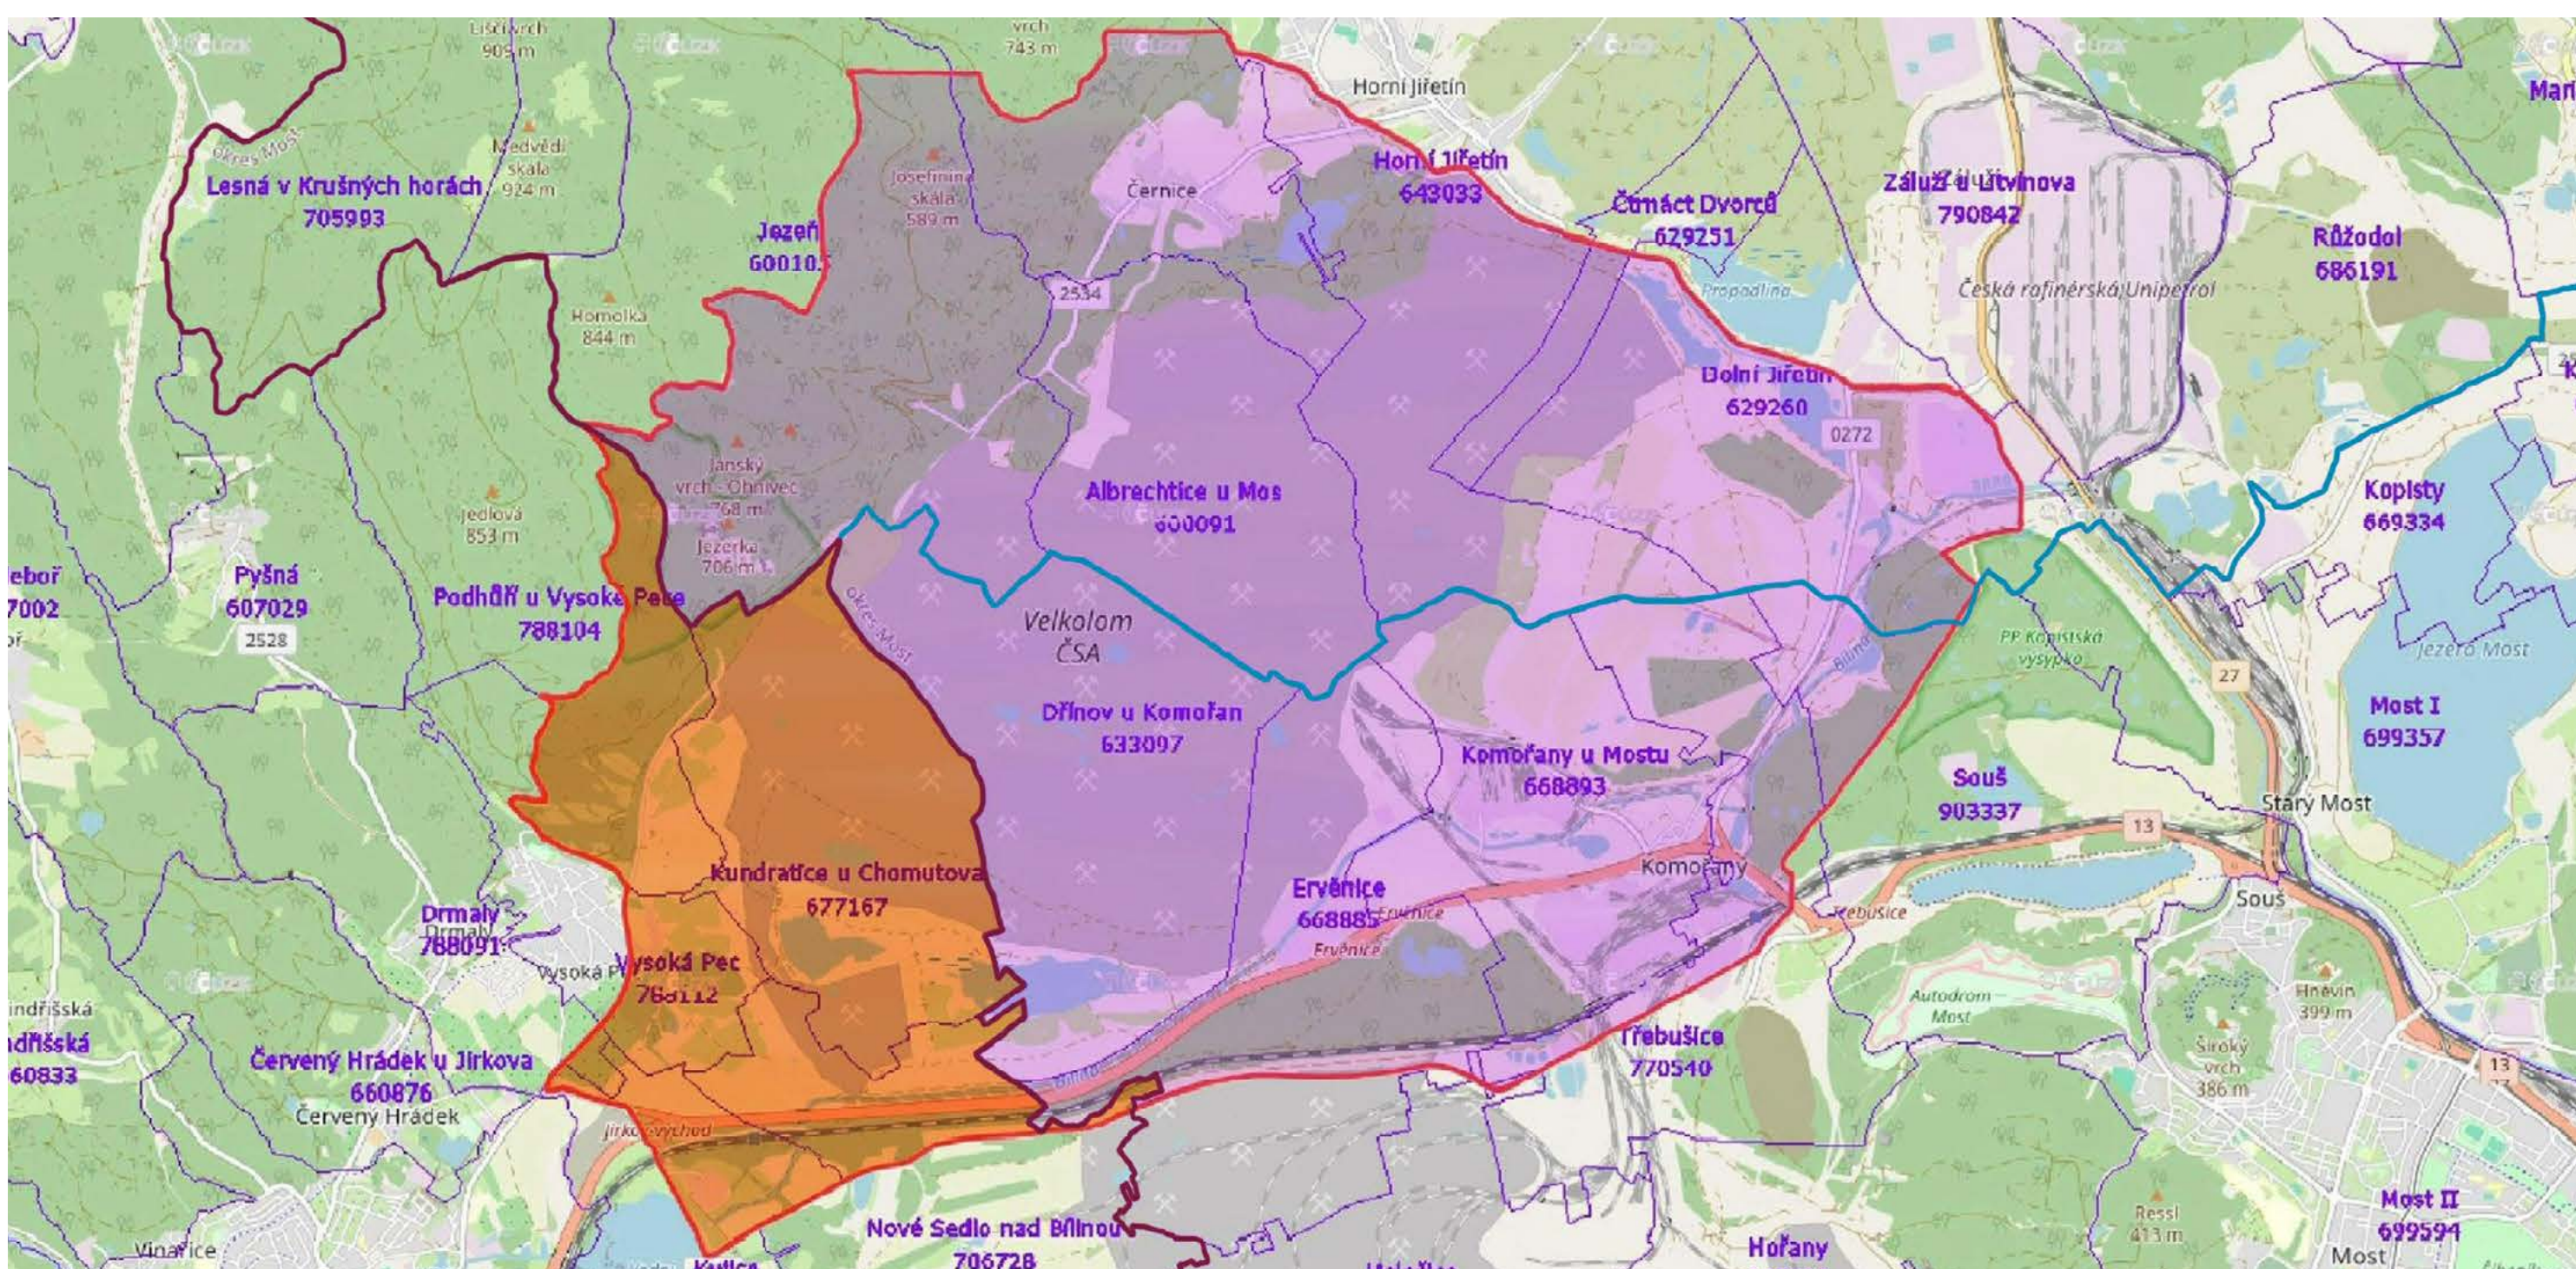

VÝVOJ POČTU OBYVATEL NA ÚZEMÍ VELKOLOMU ČSA A OKOLÍ (r. 1950)

VÝVOJ POČTU OBYVATEL NA ÚZEMÍ VELKOLOMU ČSA A OKOLÍ (r. 1970)

VÝVOJ POČTU OBYVATEL NA ÚZEMÍ VELKOLOMU ČSA A OKOLÍ (r. 1991)

VÝVOJ POČTU OBYVATEL NA ÚZEMÍ VELKOLOMU ČSA A OKOLÍ (r. 2021)

POHLEDOVÝ HORIZONT - SMĚR OD ALBRECHTIC (podklad: ČÚZK, 2024)

POHLEDOVÝ HORIZONT - SMĚR OD OBCE ERVĚNICE (podklad: ČÚZK, 2024)

NÁVRHOVÁ ZONACE CHKO KRUŠNÉ HORY (podklad: AOPK ČR, 2024)

SCÉNÁŘ NAPOUŠTĚNÍ JEZERA - VELKOLOMU ČSA (zdroj: vláda ČR, 2023)

BERGHEIDER SEE, NĚMECKO (zdroj: LMBV.de.)

MAPA SITUACE ZVOLĚNÝCH REFERENCÍ (podklad: Mapy.cz, 2024)

SVEAGRUA, NORSKO (zdroj: článek na webu seznamzpravy.cz)

EMSCHER PARK, NĚMECKO (zdroj: Emischer Park - Pinterest)