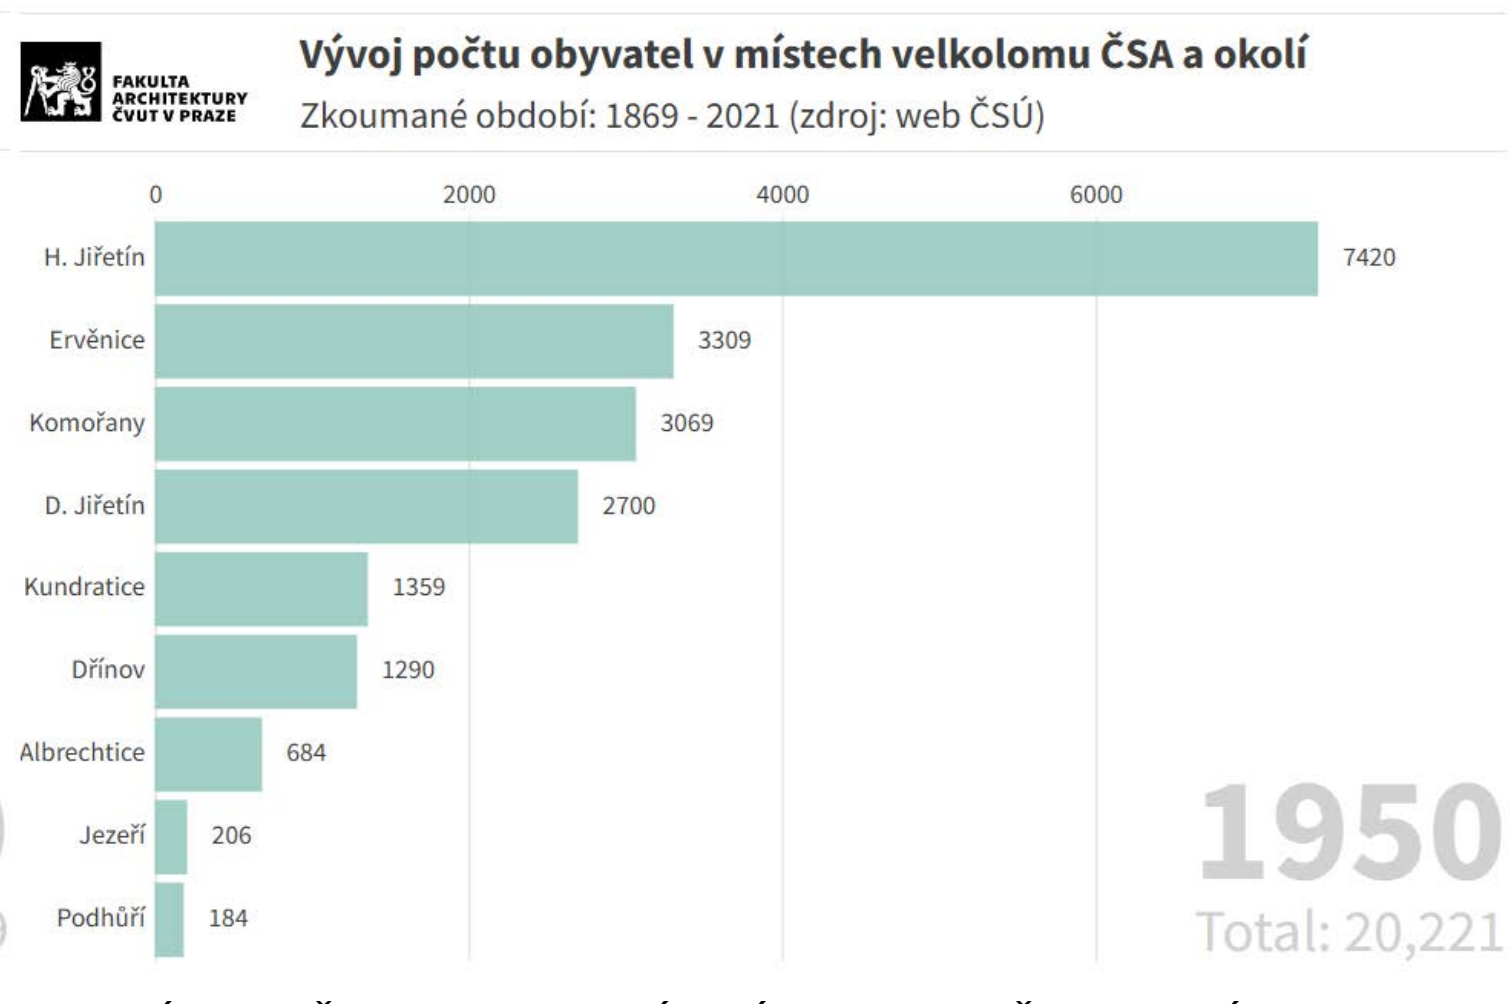

## SPERANZA VIZE PRO JEZEŘÍ

LS 2024, ÚSTAV PAMÁTKOVÉ PÉČE  
FAKULTA ARCHITEKTURY ČVUT V PRAZE

VÝVOJ POČTU OBYVATEL NA ÚZEMÍ VELKOLOMU ČSA A OKOLÍ (r. 1869)

VÝVOJ POČTU OBYVATEL NA ÚZEMÍ VELKOLOMU ČSA A OKOLÍ (r. 1900)

VÝVOJ POČTU OBYVATEL NA ÚZEMÍ VELKOLOMU ČSA A OKOLÍ (r. 1950)

VÝVOJ POČTU OBYVATEL NA ÚZEMÍ VELKOLOMU ČSA A OKOLÍ (r. 1970)

VÝVOJ POČTU OBYVATEL NA ÚZEMÍ VELKOLOMU ČSA A OKOLÍ (r. 1991)

VÝVOJ POČTU OBYVATEL NA ÚZEMÍ VELKOLOMU ČSA A OKOLÍ (r. 2021)