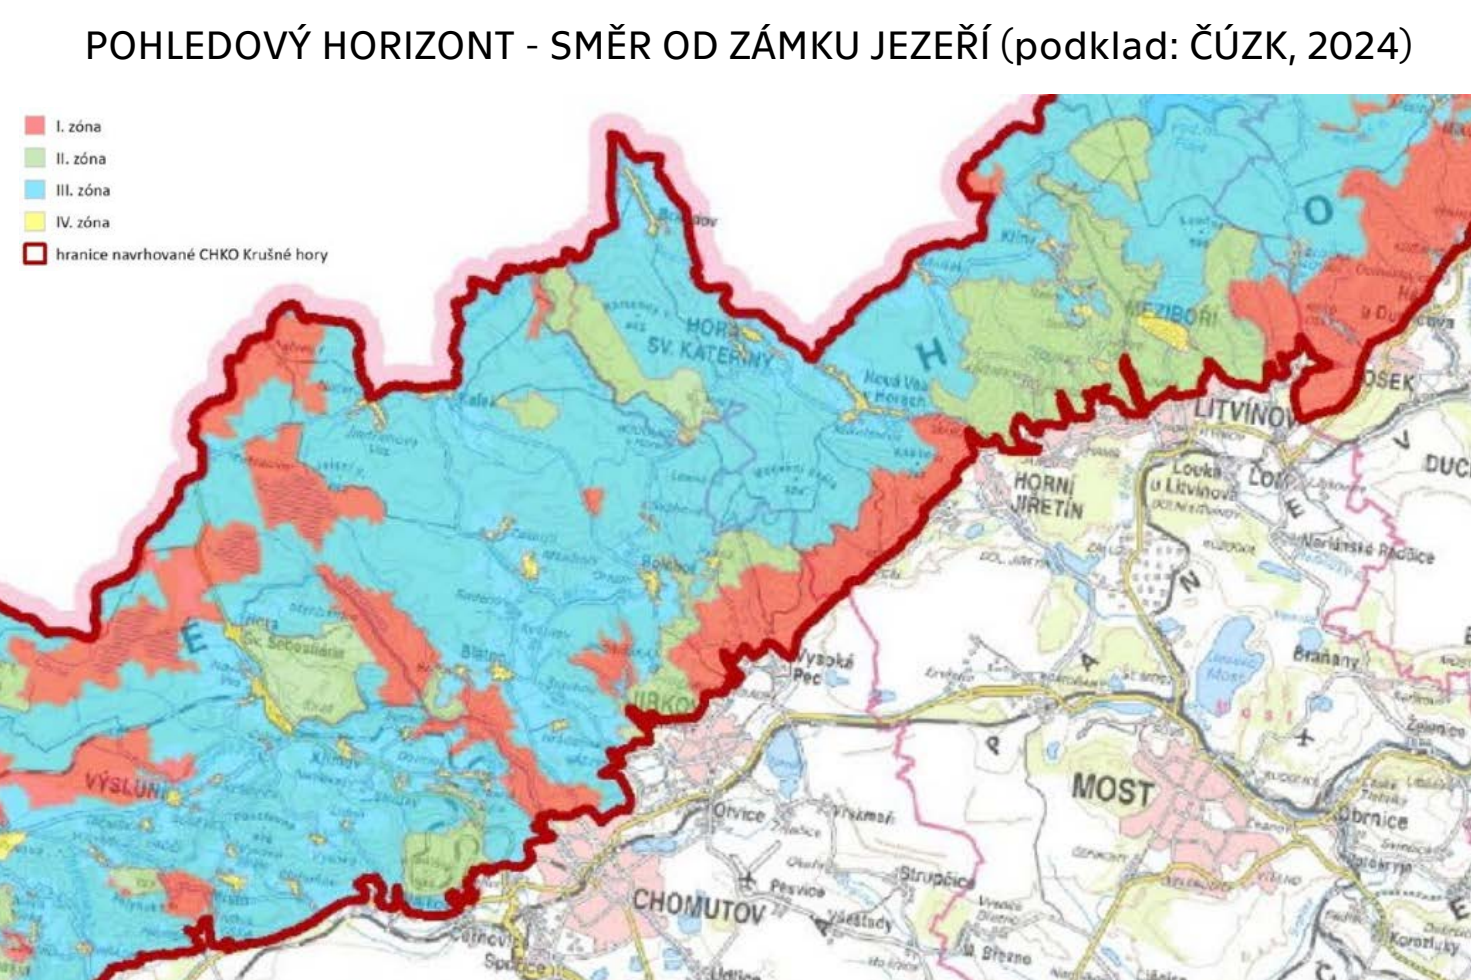

VÝVOJ POČTU OBYVATEL NA ÚZEMÍ VELKOLOMU ČSA A OKOLÍ (r. 1950)

VÝVOJ POČTU OBYVATEL NA ÚZEMÍ VELKOLOMU ČSA A OKOLÍ (r. 1970)

VÝVOJ POČTU OBYVATEL NA ÚZEMÍ VELKOLOMU ČSA A OKOLÍ (r. 1991)

VÝVOJ POČTU OBYVATEL NA ÚZEMÍ VELKOLOMU ČSA A OKOLÍ (r. 2021)

SOUČASNÉ ÚZEMNĚ-SPRÁVNÍ ČLENĚNÍ PLOCHY VELKOLOMU ČSA - KATASTRÁLNÍ ÚZEMÍ, ROZDĚLENÍ OKRESY A ORP (podklad: iKatastr.cz, 2023)

ÚZEMNÍ LIMITY TĚŽBY HNĚDĚHO UHLÍ Z R. 1991 (zdroj: vláda ČR)

POHLEDOVÝ HORIZONT - SMĚR OD ZÁMKU JEZEŘÍ (podklad: ČÚZK, 2024)

POHLEDOVÝ HORIZONT - SMĚR OD ALBRECHTIC (podklad: ČÚZK, 2024)

POHLEDOVÝ HORIZONT - SMĚR OD OBCE ERVĚNICE (podklad: ČÚZK, 2024)

NÁVRHOVÁ ZONACE CHKO KRUŠNÉ HORY (podklad: AOPK ČR, 2024)

SCÉNÁŘ NAPOUŠTĚNÍ JEZERA - VELKOLOMU ČSA (zdroj: vláda ČR, 2023)

BERGHEIDER SEE, NĚMECKO (zdroj: LMBV.de.)

MAPA SITUACE ZVOLĚNÝCH REFERENCÍ (podklad: Mapy.cz, 2024)

SVEAGRUA, NORSKO (zdroj: článek na webu seznamzpravy.cz)

EMSCHER PARK, NĚMECKO (zdroj: Emischer Park - Pinterest)