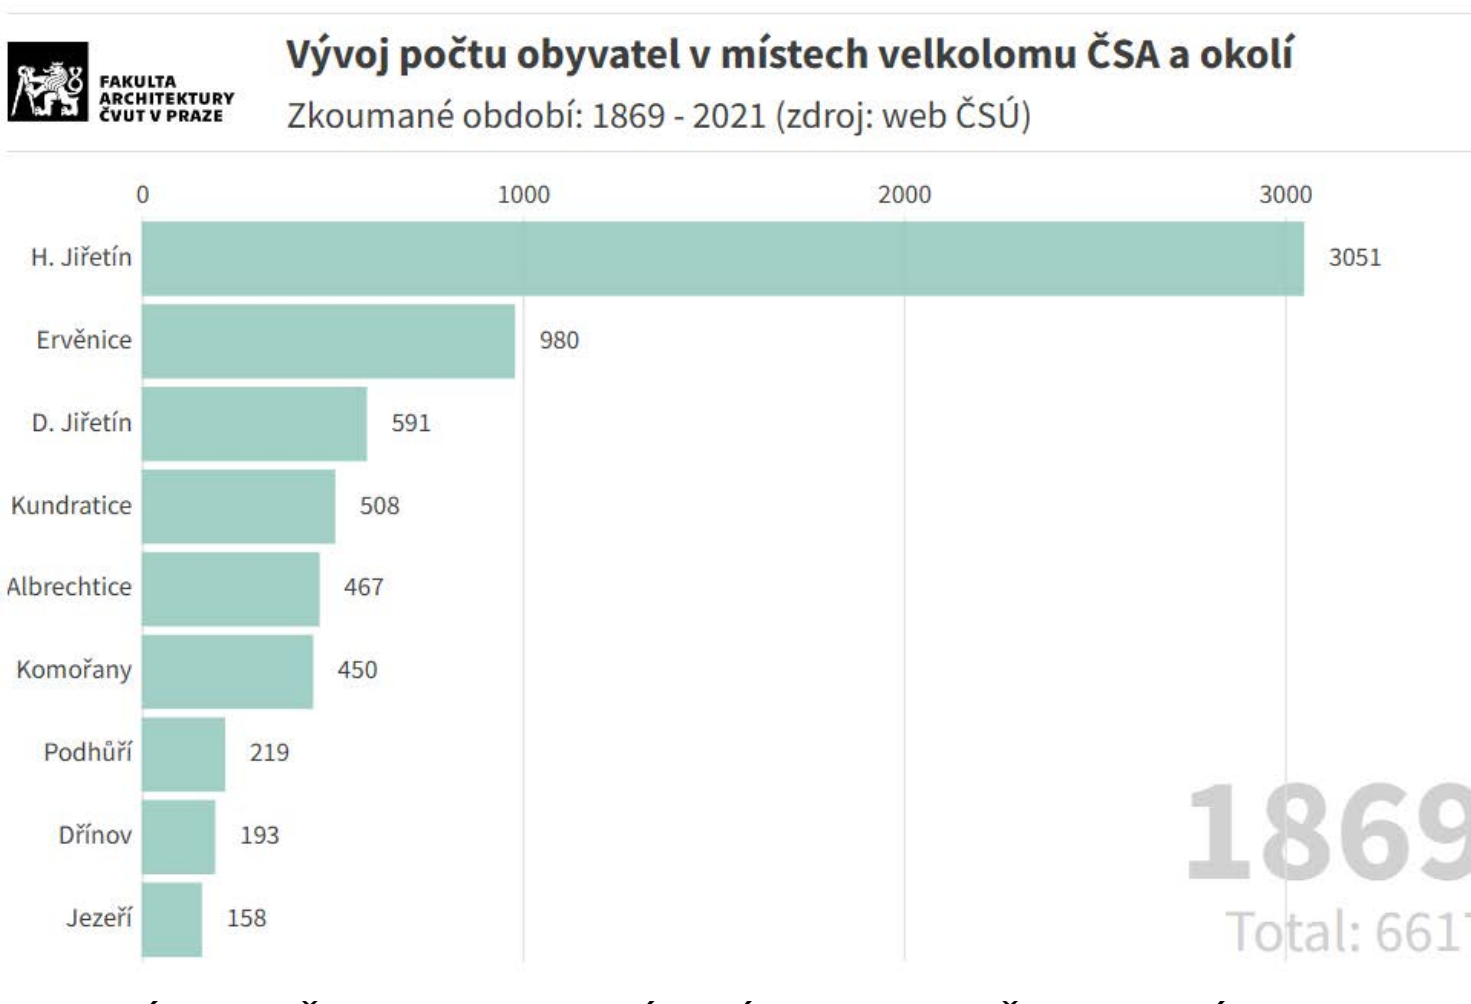

POHLED NA MÍSTO ZVANÉ DOLNÍ JIŘETÍN (r. 2023)

Bc. MARIO BARRA  
ATELIÉR GIRSA - MODUL PP

## SPERANZA VIZE PRO JEZEŘÍ

LS 2024, ÚSTAV PAMÁTKOVÉ PÉČE  
FAKULTA ARCHITEKTURY ČVUT V PRAZE

VÝVOJ POČTU OBYVATEL NA ÚZEMÍ VELKOLOMU ČSA A OKOLÍ (r. 1869)

VÝVOJ POČTU OBYVATEL NA ÚZEMÍ VELKOLOMU ČSA A OKOLÍ (r. 1900)