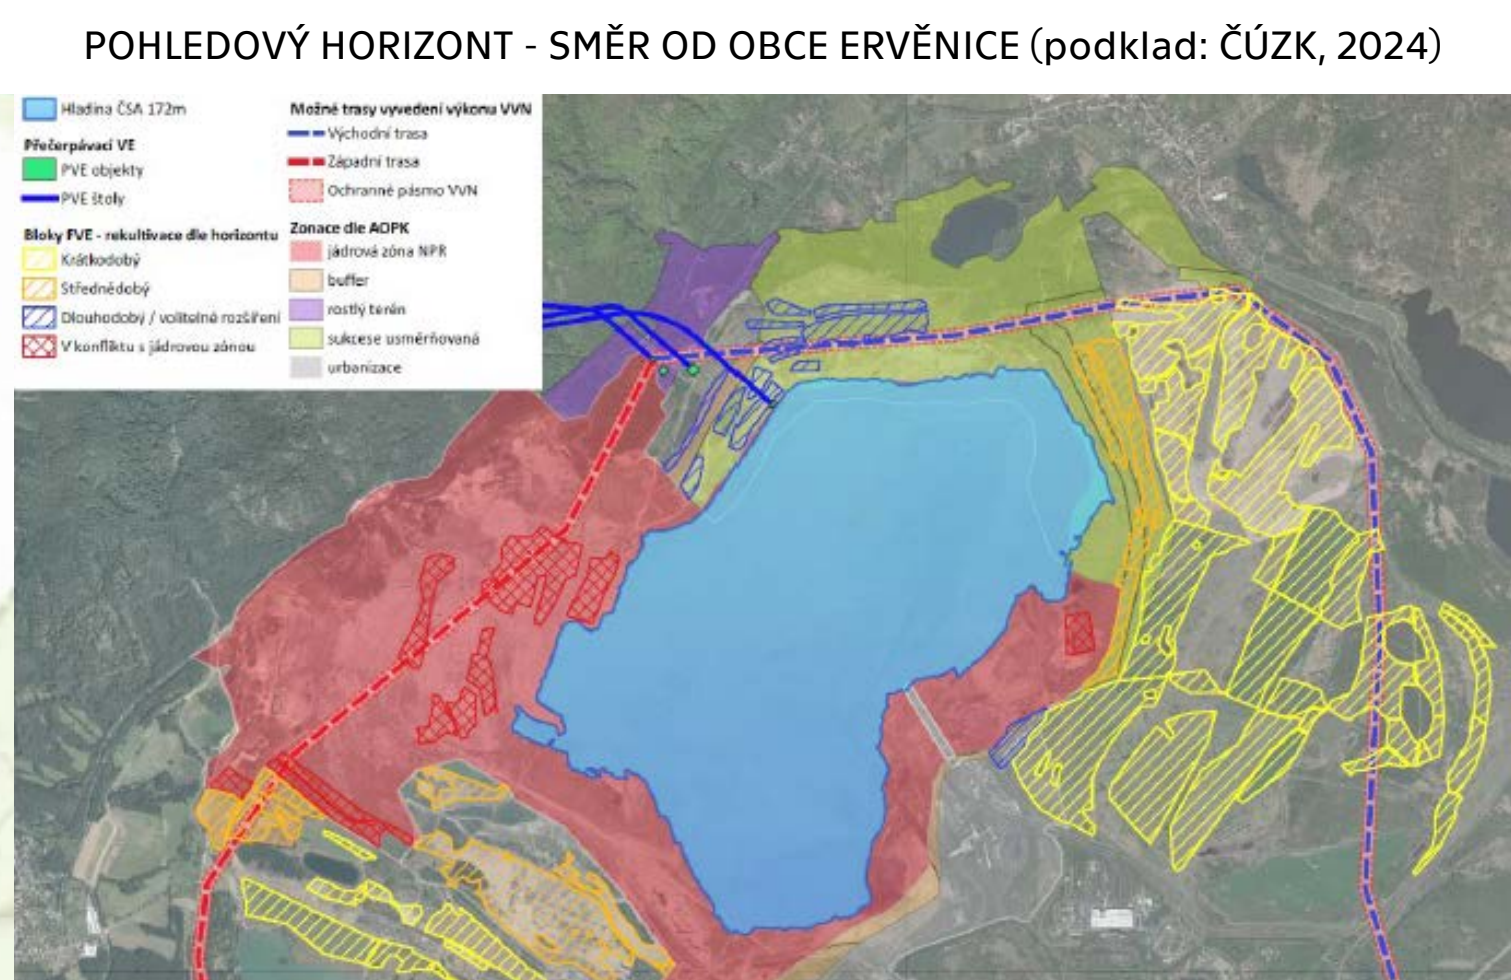

POHLEDOVÝ HORIZONT - SMĚR OD ALBRECHTIC (podklad: ČÚZK, 2024)

POHLEDOVÝ HORIZONT - SMĚR OD OBCE ERVĚNICE (podklad: ČÚZK, 2024)

NÁVRHOVÁ ZONACE CHKO KRUŠNÉ HORY (podklad: AOPK ČR, 2024)

SCÉNÁŘ NAPOUŠTĚNÍ JEZERA - VELKOLOMU ČSA (zdroj: vláda ČR, 2023)