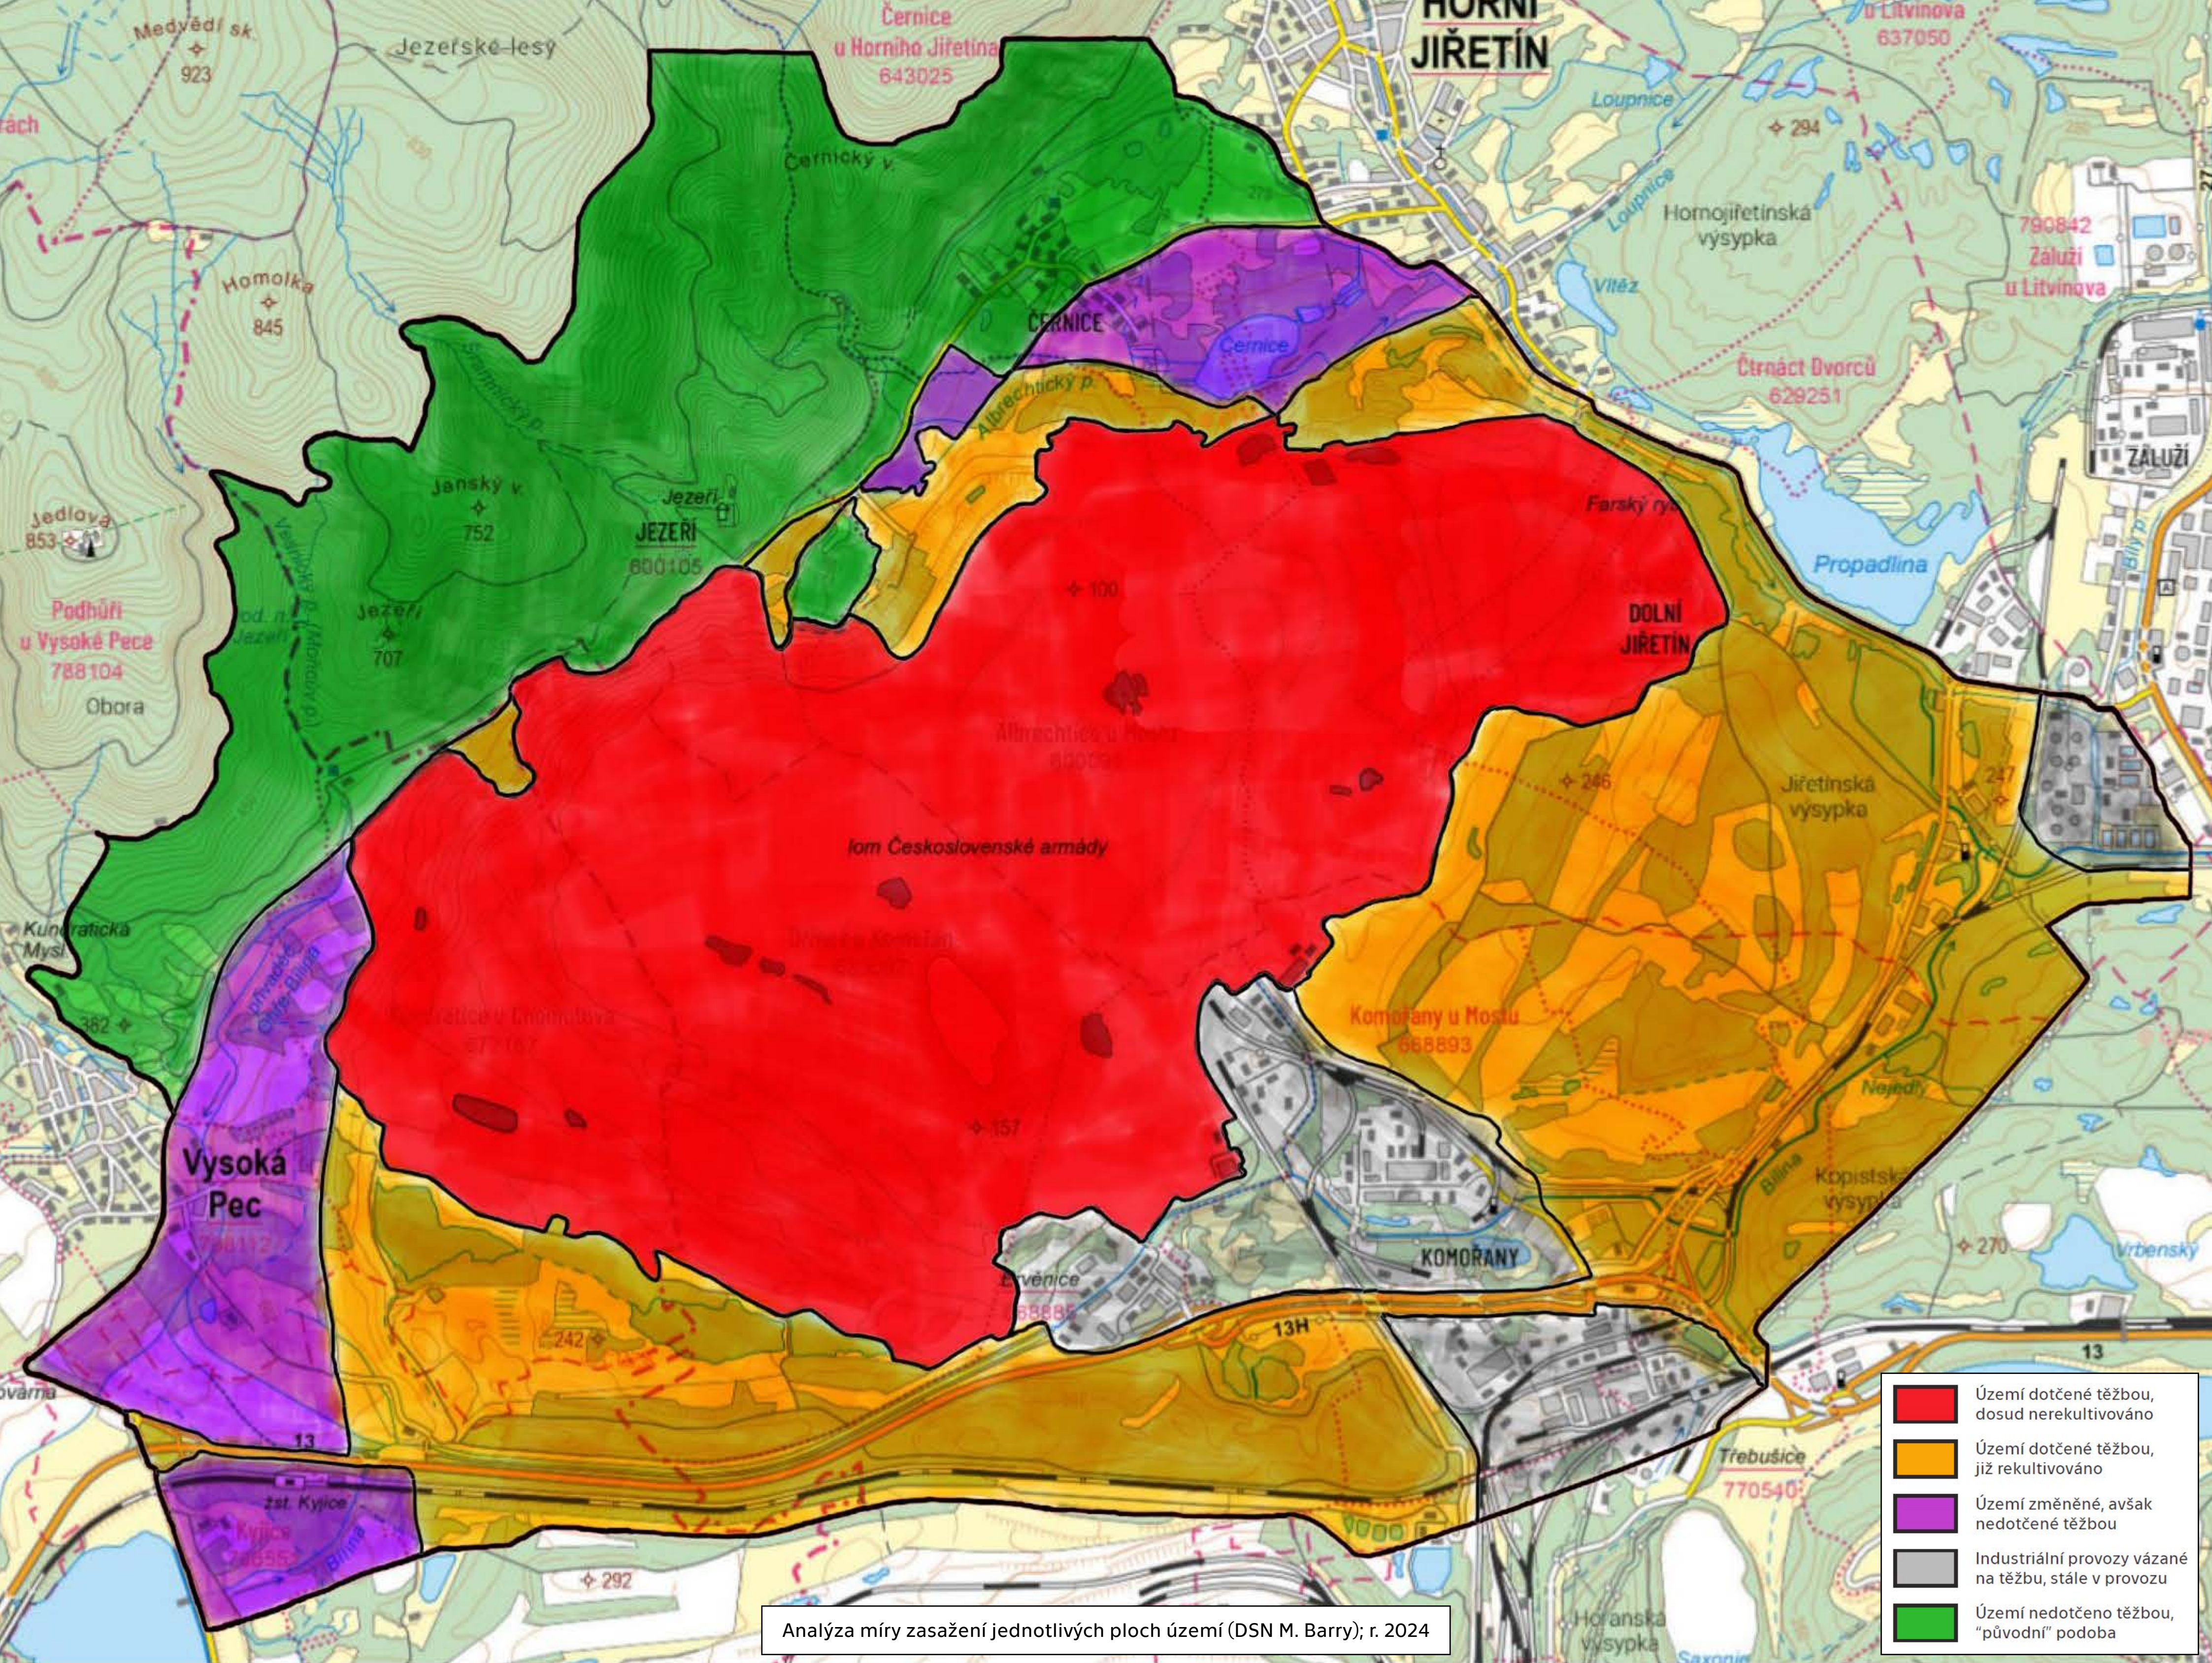

SOUČASNÁ PODOBA A LOKACE RYPADLA RK5000 (r. 2023)

PROBÍHÁJÍCÍ REKULTIVACE V ZÁPADNÍ ČÁSTI LOMU (r. 2023)

POHLED NA MÍSTO ZVANÉ DOLNÍ JIŘETÍN A PKN ORLEN (r. 2023)

Bc. MARIO BARRA
ATELIÉR GIRSA - MODUL PP

SPERANZA VIZE PRO JEZEŘÍ

LS 2024, ÚSTAV PAMÁTKOVÉ PÉČE
FAKULTA ARCHITEKTURY ČVUT V PRAZE