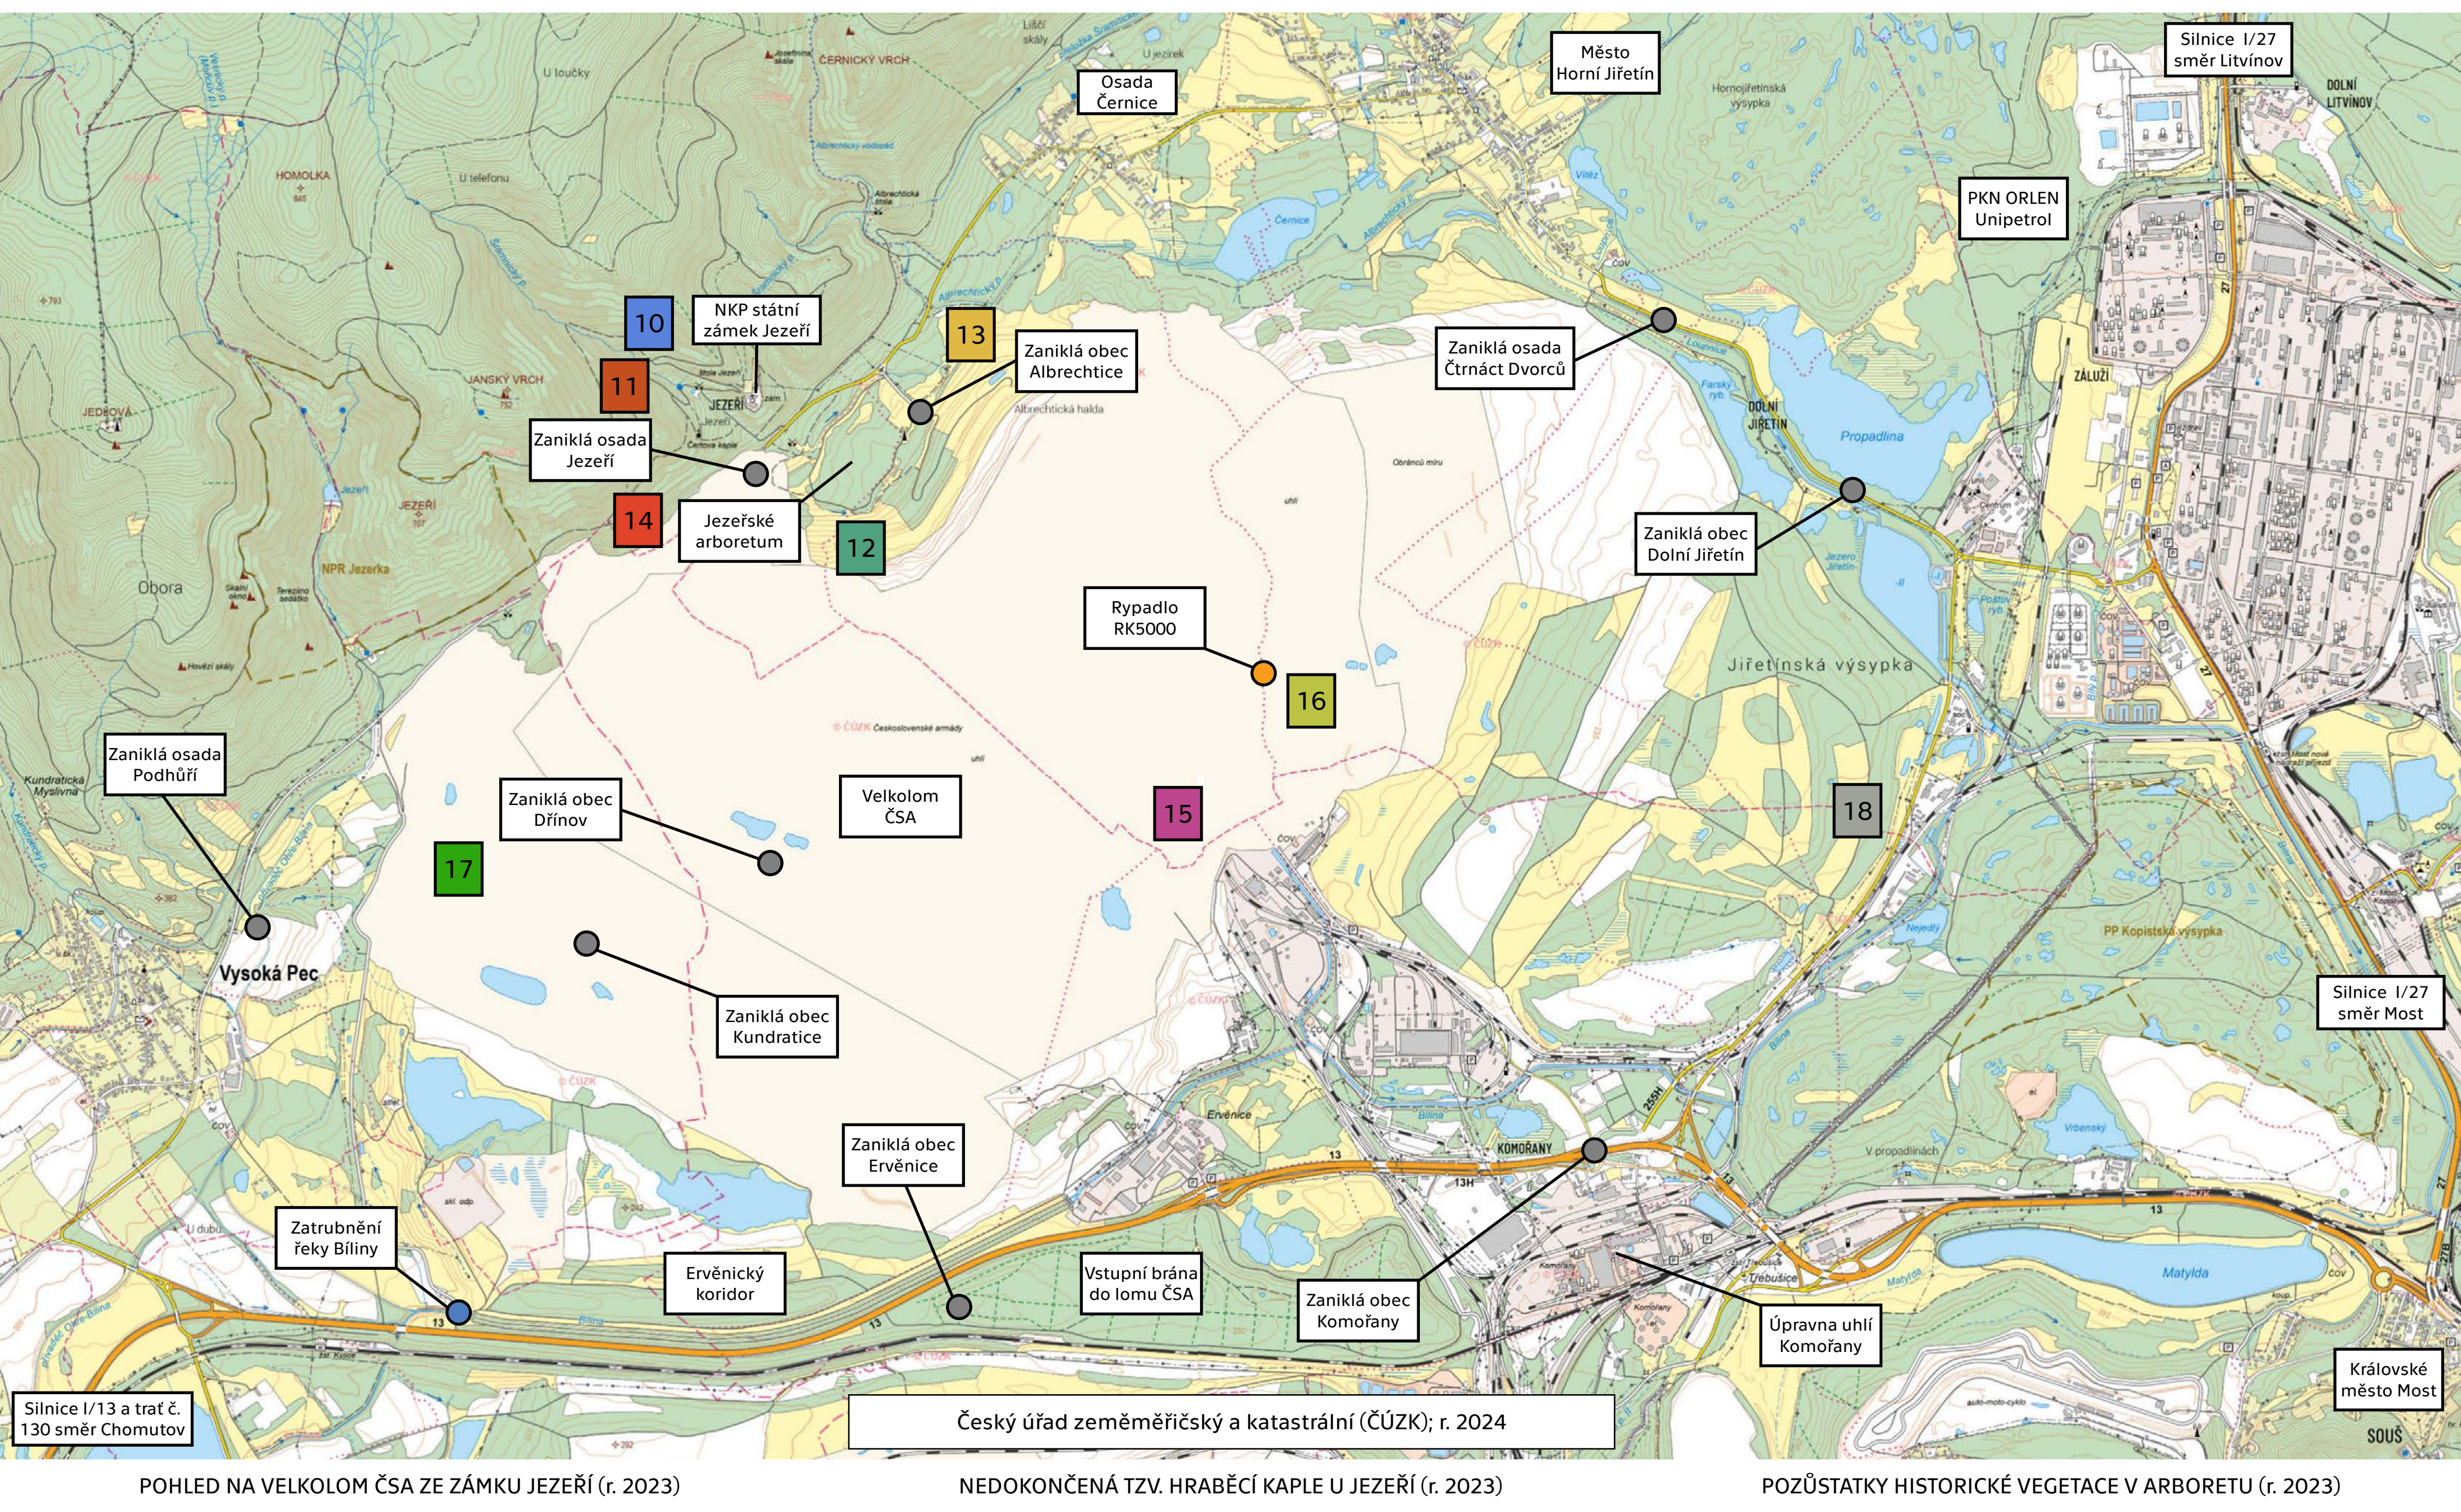

OSADA ČTRNÁCT DVORCŮ (konec 60. let 20. století, zdroj: zanikleobce.cz)

POHLED NA OSADU PODHŮŘÍ (nedatováno, zdroj: zanikleobce.cz)

Český úřad zeměměřičský a katastrální (ČÚZK); r. 2024

POHLED NA VELKOLOM ČSA ZE ZÁMKU JEZEŘÍ (r. 2023)

POHLEDOVÝ HORIZONT - SMĚR OD ALBRECHTIC (podklad: ČÚZK, 2024)

POHLEDOVÝ HORIZONT - SMĚR OD OBCE ERVĚNICE (podklad: ČÚZK, 2024)

NÁVRHOVÁ ZONACE CHKO KRUŠNÉ HORY (podklad: AOPK ČR, 2024)

SCÉNÁŘ NAPOUŠTĚNÍ JEZERA - VELKOLOMU ČSA (zdroj: vláda ČR, 2023)

BERGHEIDER SEE, NĚMECKO (zdroj: LMBV.de.)

MAPA SITUACE ZVOLĚNÝCH REFERENCÍ (podklad: Mapy.cz, 2024)

SVEAGRUA, NORSKO (zdroj: článek na webu seznamzpravy.cz)

EMSCHER PARK, NĚMECKO (zdroj: Emischer Park - Pinterest)

MAPA SITUACE ZVOLĚNÝCH REFERENCÍ (podklad: Mapy.cz, 2024)

ABERPERGWM COLLIERY, VELKÁ BRITÁNIE (zdroj: XXX)