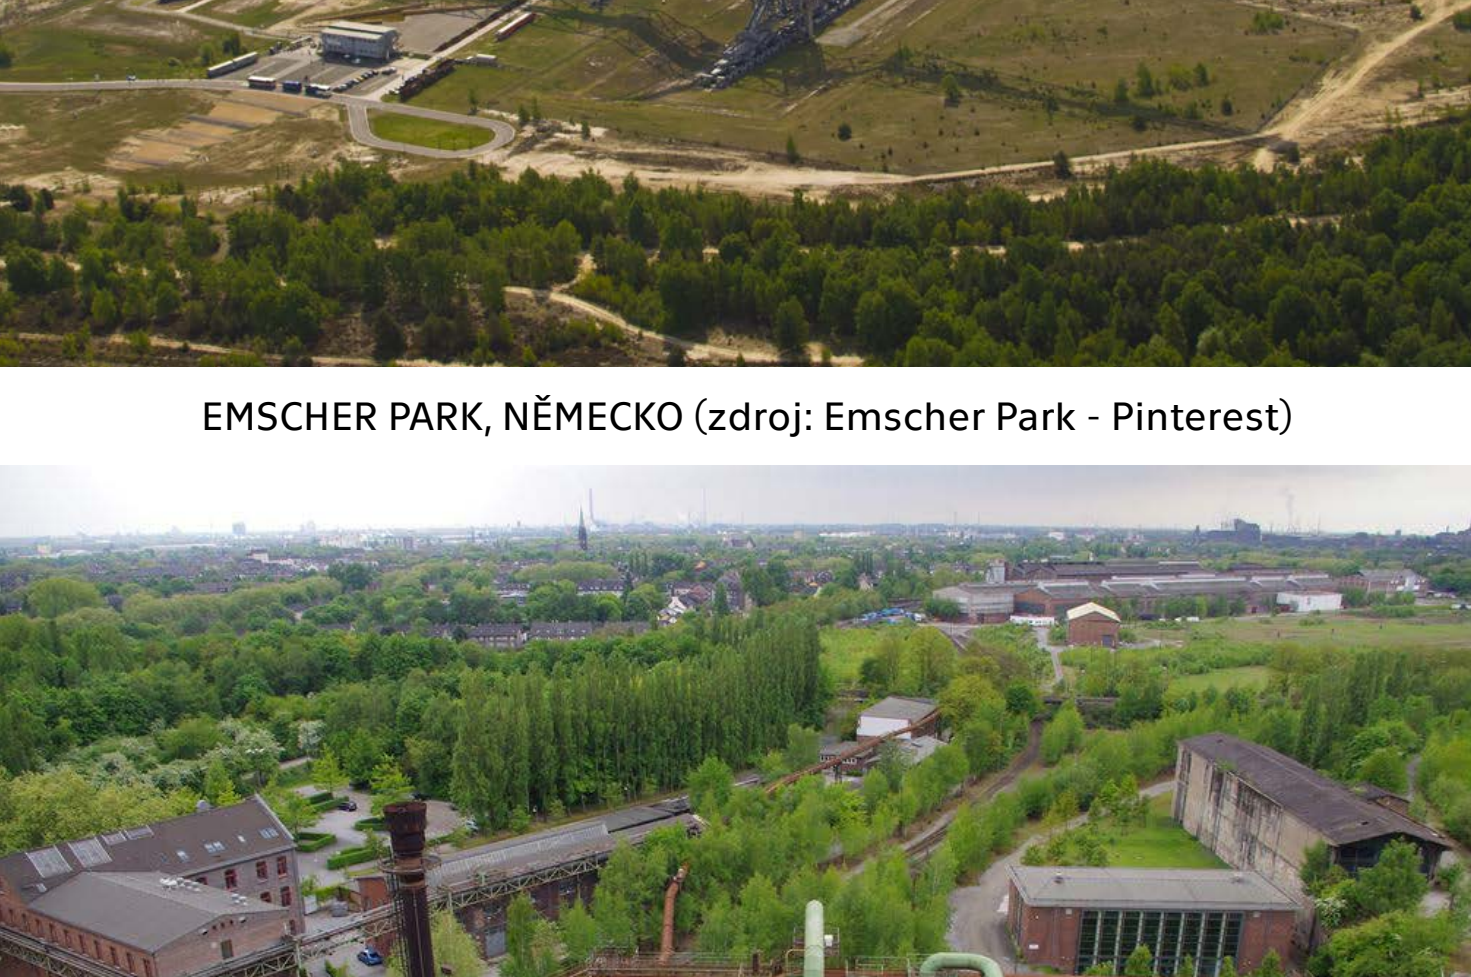

POHLEDOVÝ HORIZONT - SMĚR OD ALBRECHTIC (podklad: ČÚZK, 2024)

POHLEDOVÝ HORIZONT - SMĚR OD OBCE ERVĚNICE (podklad: ČÚZK, 2024)

NÁVRHOVÁ ZONACE CHKO KRUŠNÉ HORY (podklad: AOPK ČR, 2024)

SCÉNÁŘ NAPOUŠTĚNÍ JEZERA - VELKOLOMU ČSA (zdroj: vláda ČR, 2023)

SCÉNÁŘ VYUŽÍVÁNÍ VELKOLOMU ČSA (zdroj: vláda ČR, 2023)

LAUSITZER SEENLAND, NĚMECKO (zdroj: luzicka-jezera.cz)

BERZDORFER SEE, NĚMECKO (zdroj: Wikipedia.org)

NATURPARADIES GRÜNHAUS, NĚMECKO (zdroj: wildnisindeutschland.de)

BERGHEIDER SEE, NĚMECKO (zdroj: LMBV.de.)

MAPA SITUACE ZVOLĚNÝCH REFERENCÍ (podklad: Mapy.cz, 2024)

SVEAGRUA, NORSKO (zdroj: článek na webu seznamzpravy.cz)

EMSCHER PARK, NĚMECKO (zdroj: Emischer Park - Pinterest)