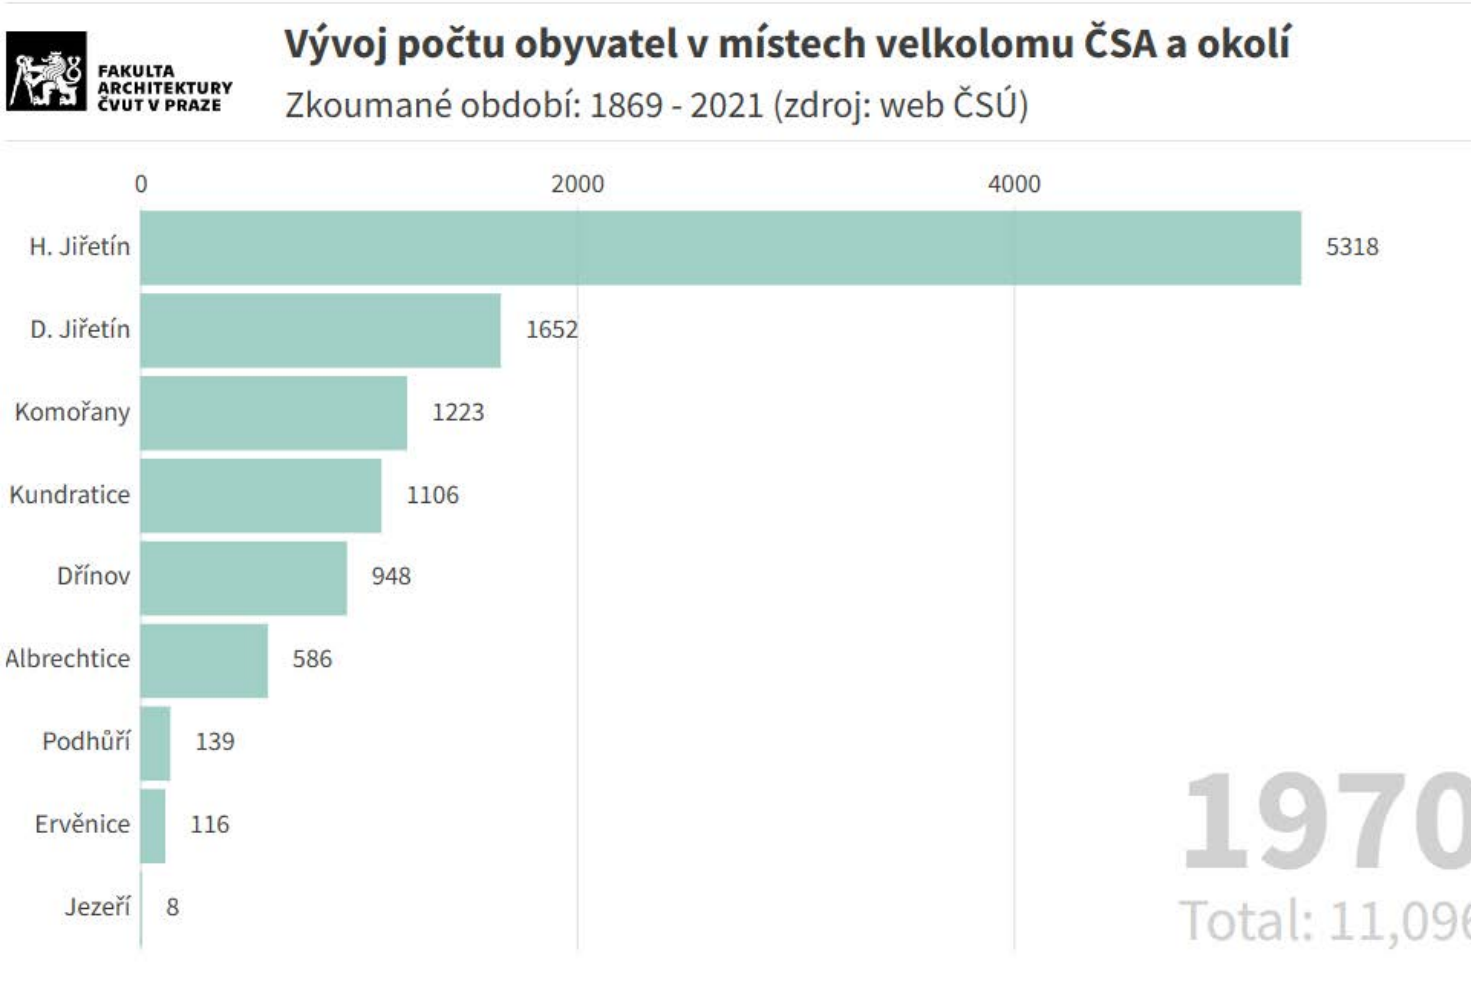

## SPERANZA VIZE PRO JEZEŘÍ

LS 2024, ÚSTAV PAMÁTKOVÉ PÉČE  
FAKULTA ARCHITEKTURY ČVUT V PRAZE

VÝVOJ POČTU OBYVATEL NA ÚZEMÍ VELKOLOMU ČSA A OKOLÍ (r. 1869)

VÝVOJ POČTU OBYVATEL NA ÚZEMÍ VELKOLOMU ČSA A OKOLÍ (r. 1900)

VÝVOJ POČTU OBYVATEL NA ÚZEMÍ VELKOLOMU ČSA A OKOLÍ (r. 1950)

VÝVOJ POČTU OBYVATEL NA ÚZEMÍ VELKOLOMU ČSA A OKOLÍ (r. 1970)

VÝVOJ POČTU OBYVATEL NA ÚZEMÍ VELKOLOMU ČSA A OKOLÍ (r. 1991)

VÝVOJ POČTU OBYVATEL NA ÚZEMÍ VELKOLOMU ČSA A OKOLÍ (r. 2021)