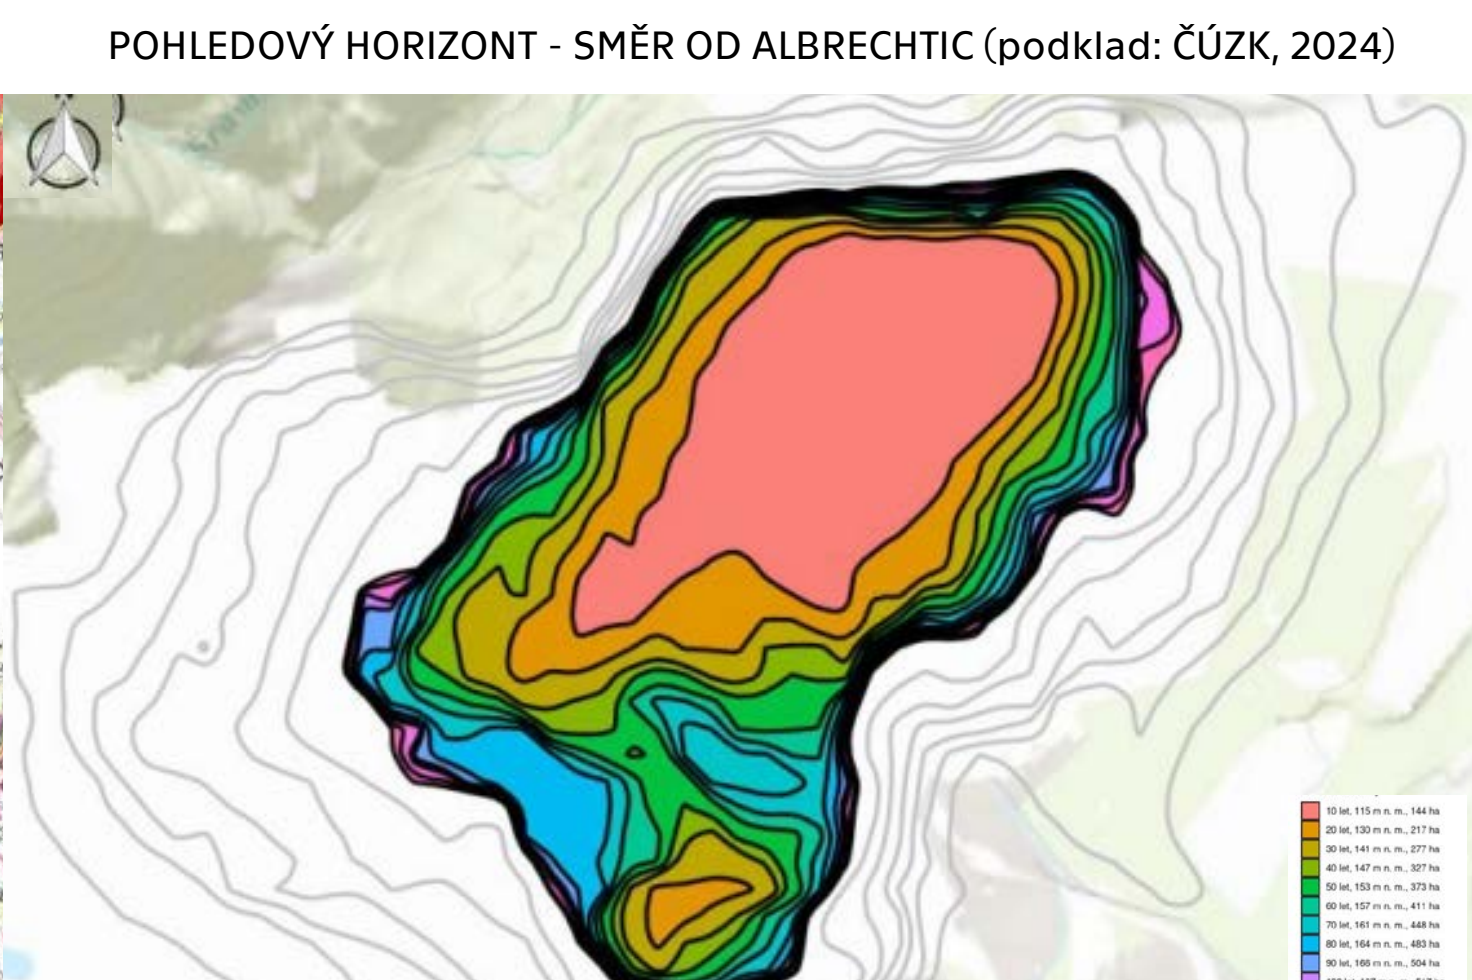

SOUČASNÉ ÚZEMNĚ-SPRÁVNÍ ČLENĚNÍ PLOCHY VELKOLOMU ČSA - KATASTRÁLNÍ ÚZEMÍ, ROZDĚLENÍ OKRESY A ORP (podklad: iKatastr.cz, 2023)

ÚZEMNÍ LIMITY TĚŽBY HNĚDĚHO UHLÍ Z R. 1991 (zdroj: vláda ČR)

POHLEDOVÝ HORIZONT - SMĚR OD ZÁMKU JEZEŘÍ (podklad: ČÚZK, 2024)

POHLEDOVÝ HORIZONT - SMĚR OD ALBRECHTIC (podklad: ČÚZK, 2024)

POHLEDOVÝ HORIZONT - SMĚR OD OBCE ERVĚNICE (podklad: ČÚZK, 2024)

NÁVRHOVÁ ZONACE CHKO KRUŠNÉ HORY (podklad: AOPK ČR, 2024)

SCÉNÁŘ NAPOUŠTĚNÍ JEZERA - VELKOLOMU ČSA (zdroj: vláda ČR, 2023)