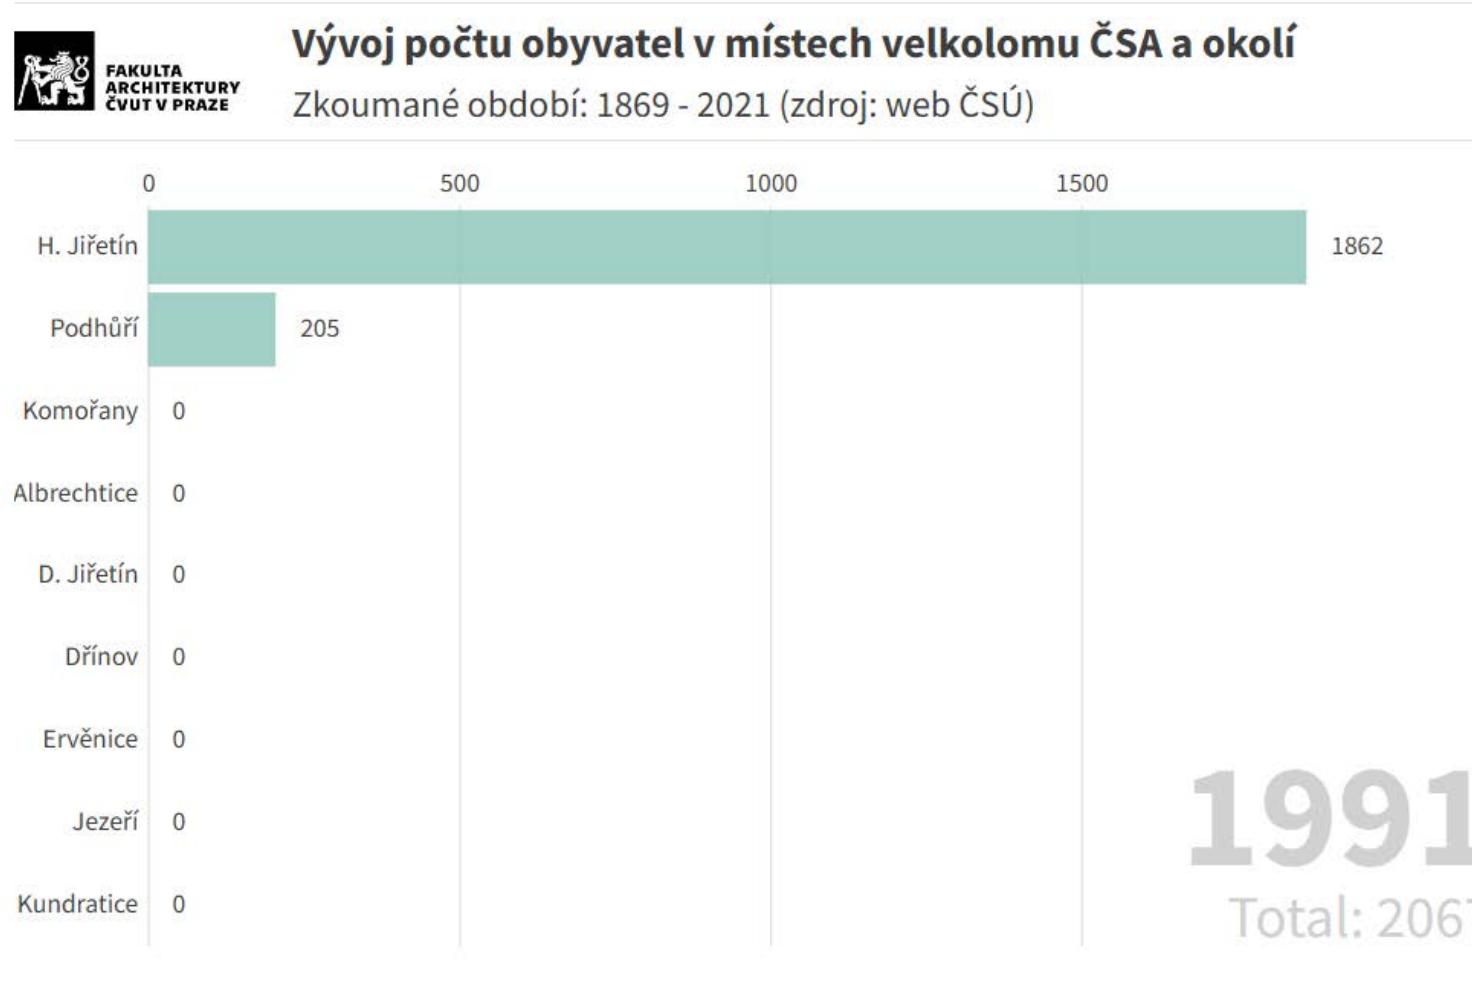

## SPERANZA VIZE PRO JEZEŘÍ

LS 2024, ÚSTAV PAMÁTKOVÉ PÉČE  
FAKULTA ARCHITEKTURY ČVUT V PRAZE

VÝVOJ POČTU OBYVATEL NA ÚZEMÍ VELKOLOMU ČSA A OKOLÍ (r. 1869)

VÝVOJ POČTU OBYVATEL NA ÚZEMÍ VELKOLOMU ČSA A OKOLÍ (r. 1900)

VÝVOJ POČTU OBYVATEL NA ÚZEMÍ VELKOLOMU ČSA A OKOLÍ (r. 1950)

VÝVOJ POČTU OBYVATEL NA ÚZEMÍ VELKOLOMU ČSA A OKOLÍ (r. 1970)

VÝVOJ POČTU OBYVATEL NA ÚZEMÍ VELKOLOMU ČSA A OKOLÍ (r. 1991)

VÝVOJ POČTU OBYVATEL NA ÚZEMÍ VELKOLOMU ČSA A OKOLÍ (r. 2021)