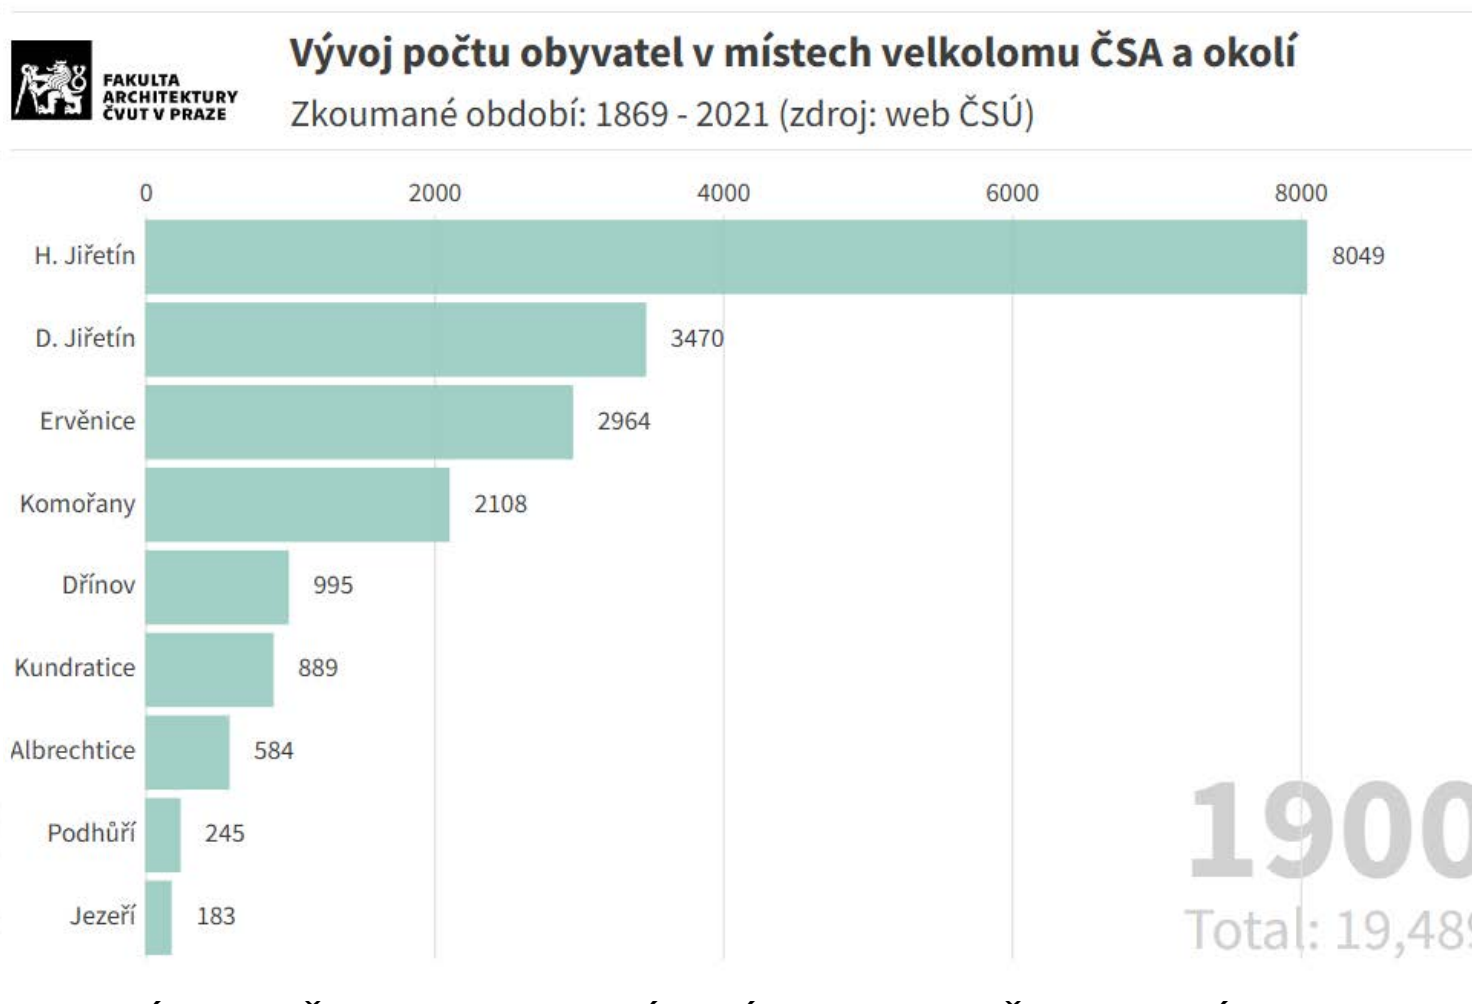

POHLED NA MÍSTO ZVANÉ DOLNÍ JIŘETÍN (r. 2023)

Bc. MARIO BARRA  
ATELIÉR GIRSA - MODUL PP

## SPERANZA VIZE PRO JEZEŘÍ

LS 2024, ÚSTAV PAMÁTKOVÉ PÉČE  
FAKULTA ARCHITEKTURY ČVUT V PRAZE

VÝVOJ POČTU OBYVATEL NA ÚZEMÍ VELKOLOMU ČSA A OKOLÍ (r. 1869)

VÝVOJ POČTU OBYVATEL NA ÚZEMÍ VELKOLOMU ČSA A OKOLÍ (r. 1900)