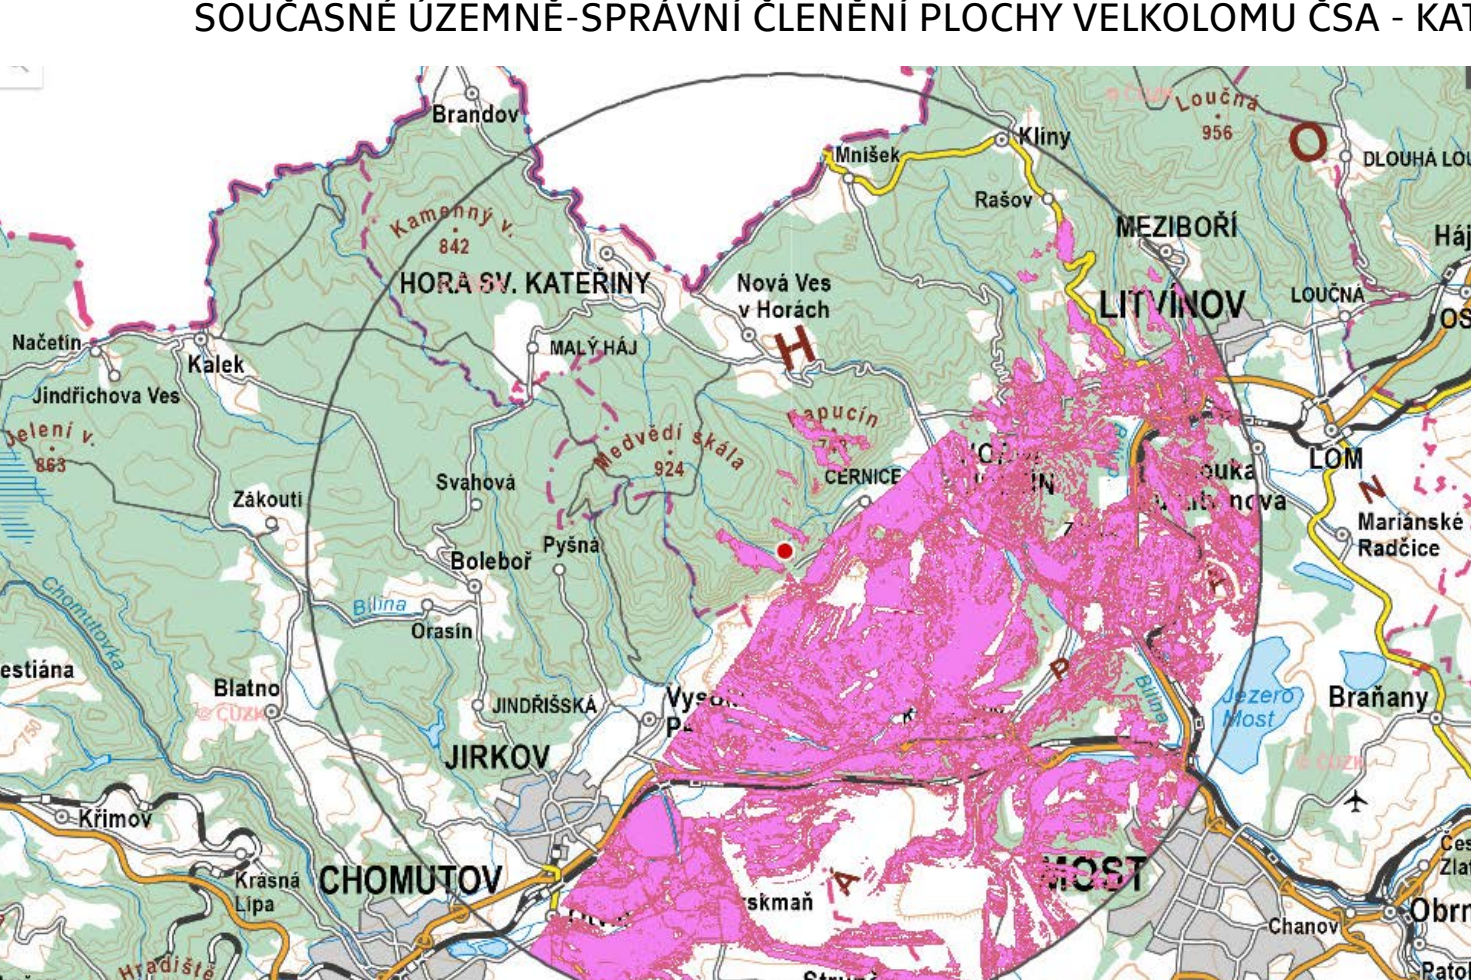

POHLEDOVÝ HORIZONT - SMĚR OD ZÁMKU JEZEŘÍ (podklad: ČÚZK, 2024)