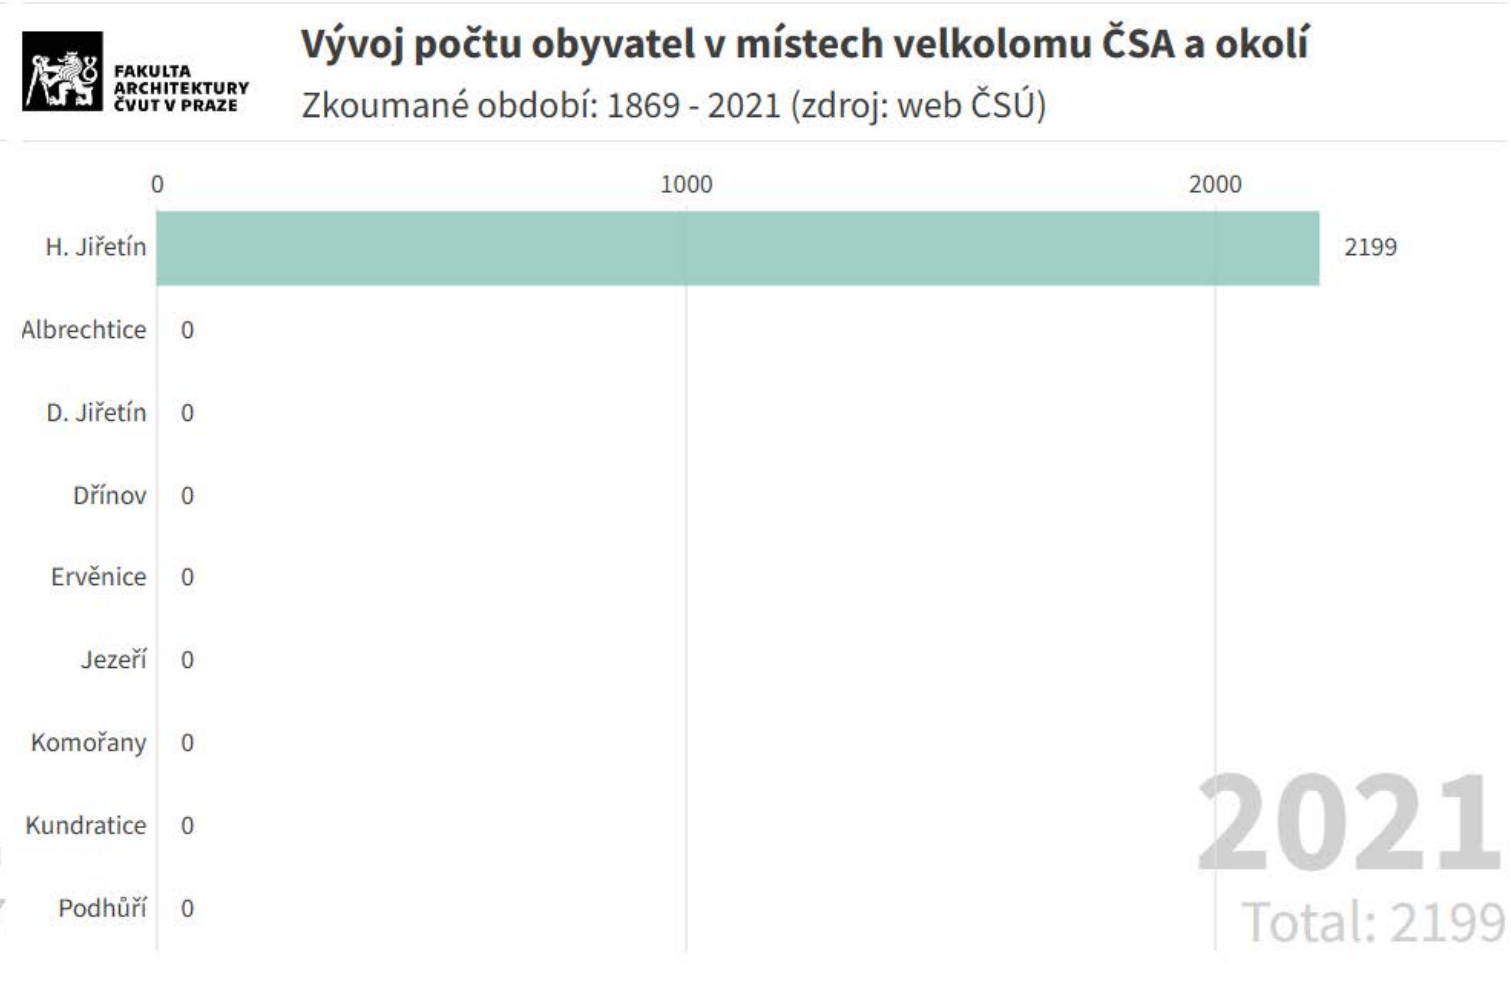

## SPERANZA VIZE PRO JEZEŘÍ

LS 2024, ÚSTAV PAMÁTKOVÉ PÉČE  
FAKULTA ARCHITEKTURY ČVUT V PRAZE

VÝVOJ POČTU OBYVATEL NA ÚZEMÍ VELKOLOMU ČSA A OKOLÍ (r. 1869)

VÝVOJ POČTU OBYVATEL NA ÚZEMÍ VELKOLOMU ČSA A OKOLÍ (r. 1900)

VÝVOJ POČTU OBYVATEL NA ÚZEMÍ VELKOLOMU ČSA A OKOLÍ (r. 1950)

VÝVOJ POČTU OBYVATEL NA ÚZEMÍ VELKOLOMU ČSA A OKOLÍ (r. 1970)

VÝVOJ POČTU OBYVATEL NA ÚZEMÍ VELKOLOMU ČSA A OKOLÍ (r. 1991)

VÝVOJ POČTU OBYVATEL NA ÚZEMÍ VELKOLOMU ČSA A OKOLÍ (r. 2021)