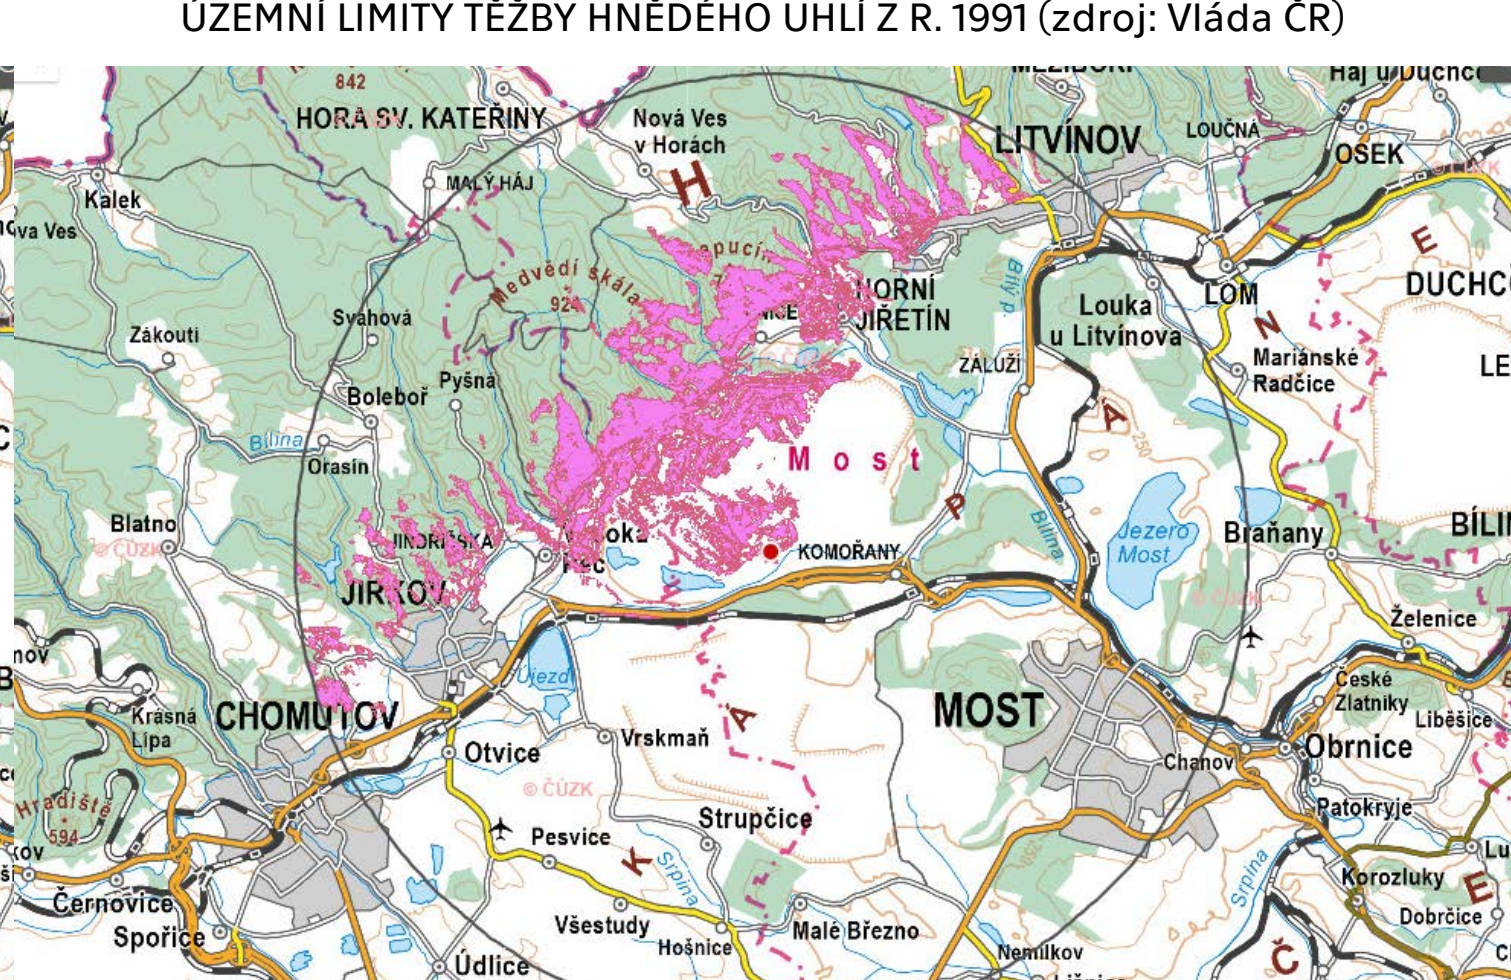

SOUČASNÉ ÚZEMNĚ-SPRÁVNÍ ČLENĚNÍ PLOCHY VELKOLOMU ČSA - KATASTRÁLNÍ ÚZEMÍ, ROZDĚLENÍ OKRESY A ORP (podklad: iKatastr.cz, 2023)

ÚZEMNÍ LIMITY TĚŽBY HNĚDĚHO UHLÍ Z R. 1991 (zdroj: vláda ČR)

POHLEDOVÝ HORIZONT - SMĚR OD ZÁMKU JEZEŘÍ (podklad: ČÚZK, 2024)

POHLEDOVÝ HORIZONT - SMĚR OD ALBRECHTIC (podklad: ČÚZK, 2024)

POHLEDOVÝ HORIZONT - SMĚR OD OBCE ERVĚNICE (podklad: ČÚZK, 2024)

NÁVRHOVÁ ZONACE CHKO KRUŠNÉ HORY (podklad: AOPK ČR, 2024)

SCÉNÁŘ NAPOUŠTĚNÍ JEZERA - VELKOLOMU ČSA (zdroj: vláda ČR, 2023)

BERGHEIDER SEE, NĚMECKO (zdroj: LMBV.de.)

MAPA SITUACE ZVOLĚNÝCH REFERENCÍ (podklad: Mapy.cz, 2024)

SVEAGRUA, NORSKO (zdroj: článek na webu seznamzpravy.cz)

EMSCHER PARK, NĚMECKO (zdroj: Emischer Park - Pinterest)