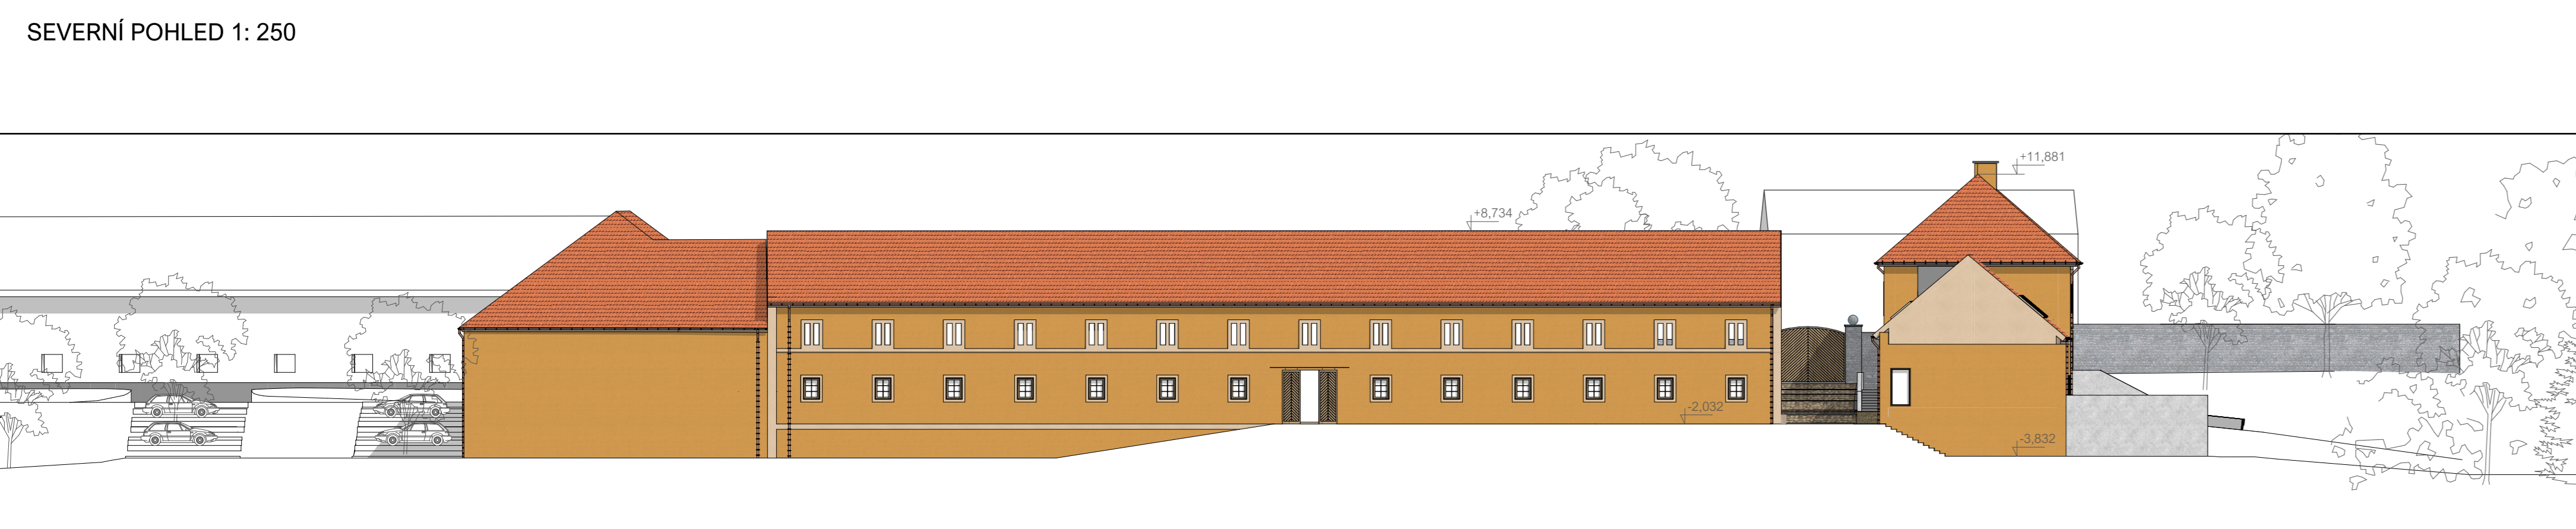

BC. TEREZA RIEGEROVÁ
ATELIÉR GIRSA

OBNOVA A NOVÉ VYUŽITÍ HOSPODÁŘSKÉHO DVORA CHRÁST
DIPLOMNÍ PROJEKT

ÚSTAV PAMÁTKOVÉ PÉČE
LS 2024, FA ČVUT PRAHA

LEGENDA

01	základní materiál	09	sklad	17	hospodářský stáv	24	sádková terasa	26	sklad sena a slámy v	28	garáž	30	sklad	32	sklad	34	sklad	36	sklad	38	sklad	40	sklad	42	sklad	44	sklad	46	sklad	48	sklad	50	sklad	52	sklad	54	sklad	56	sklad	58	sklad	60	sklad	62	sklad	64	sklad	66	sklad	68	sklad	70	sklad	72	sklad	74	sklad	76	sklad	78	sklad	80	sklad	82	sklad	84	sklad	86	sklad	88	sklad	90	sklad	92	sklad	94	sklad	96	sklad	98	sklad	100	sklad

LEGENDA

01	základní materiál	09	sklad	17	hospodářský stáv	24	sádková terasa	26	sklad sena, slámy	28	garáž	30	sklad	32	sklad	34	sklad	36	sklad	38	sklad	40	sklad	42	sklad	44	sklad	46	sklad	48	sklad	50	sklad	52	sklad	54	sklad	56	sklad	58	sklad	60	sklad	62	sklad	64	sklad	66	sklad	68	sklad	70	sklad	72	sklad	74	sklad	76	sklad	78	sklad	80	sklad	82	sklad	84	sklad	86	sklad	88	sklad	90	sklad	92	sklad	94	sklad	96	sklad	98	sklad	100	sklad