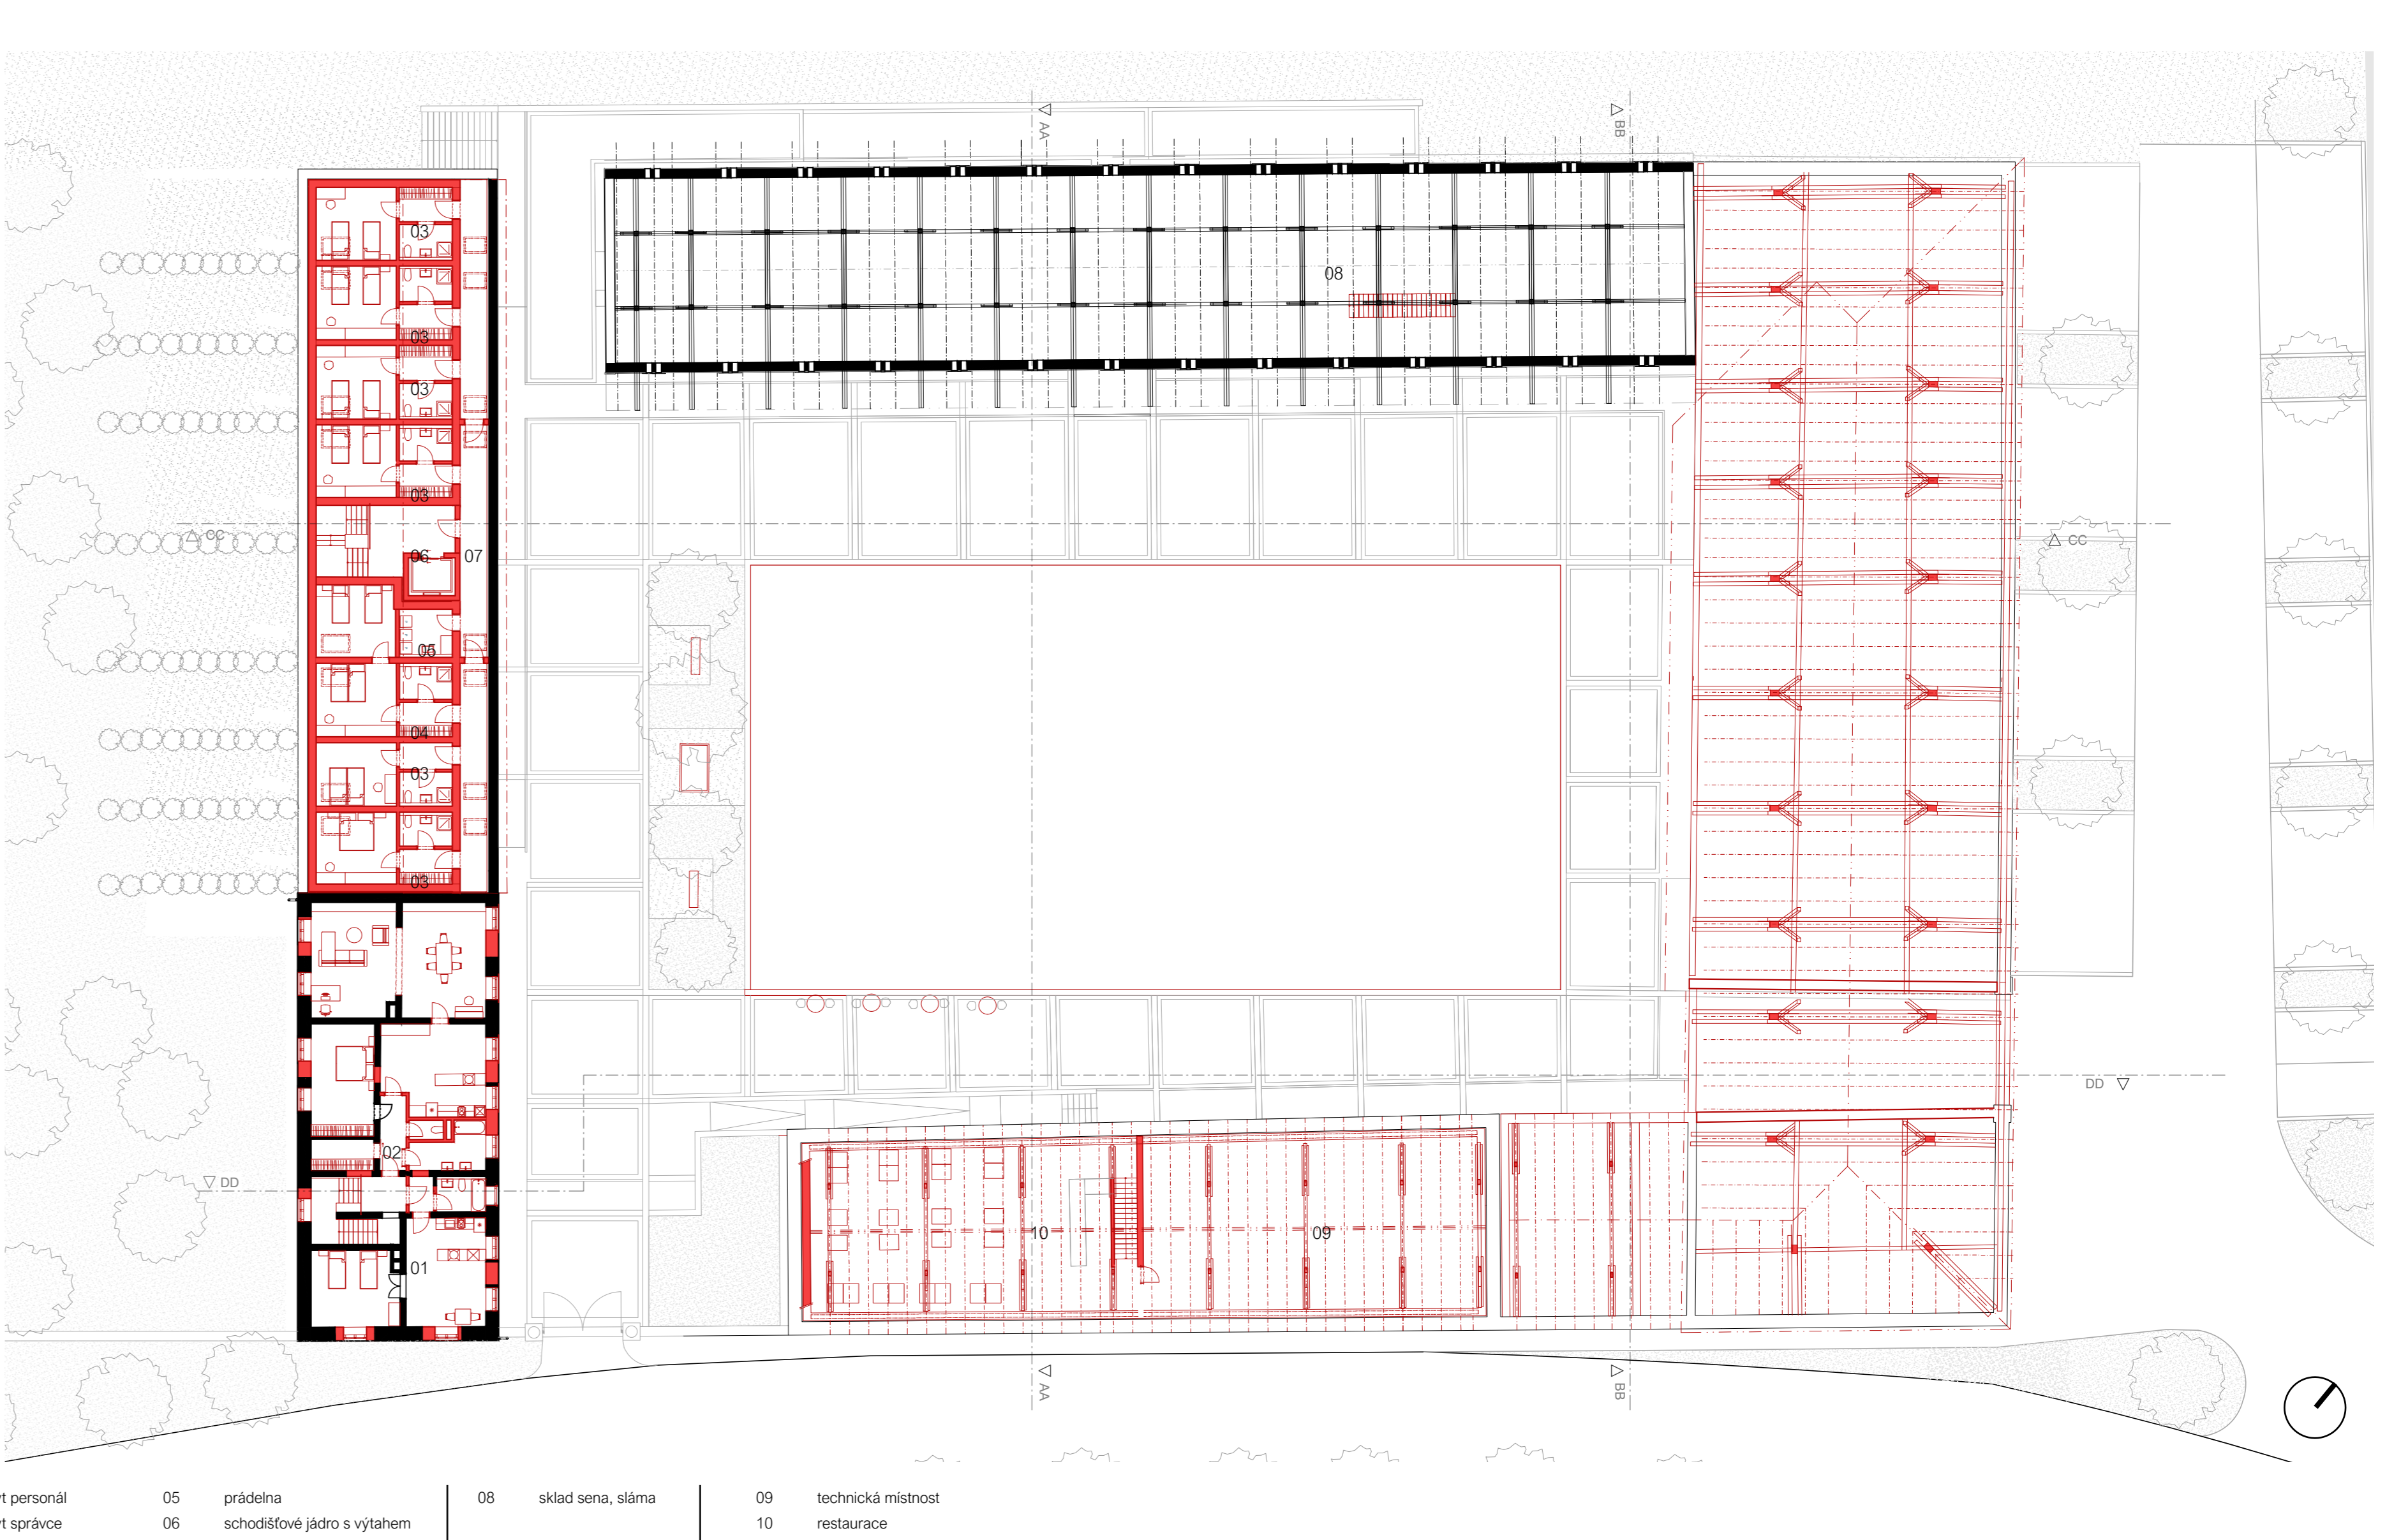

BC. TEREZA RIEGEROVÁ
ATELIÉR GIRSA

OBNOVA A NOVÉ VYUŽITÍ HOSPODÁŘSKÉHO DVORA CHRÁST
DIPLOMNÍ PROJEKT

ÚSTAV PAMÁTKOVÉ PÉČE
LS 2024, FA ČVUT PRAHA

LEGENDA

01	základní materiál	09	sklad	17	hospodářský stáv	24	sádková terasa	26	sklad sena a slámy v	28	garáž	30	sklad	32	sklad	34	sklad	36	sklad	38	sklad	40	sklad	42	sklad	44	sklad	46	sklad	48	sklad	50	sklad	52	sklad	54	sklad	56	sklad	58	sklad	60	sklad	62	sklad	64	sklad	66	sklad	68	sklad	70	sklad	72	sklad	74	sklad	76	sklad	78	sklad	80	sklad	82	sklad	84	sklad	86	sklad	88	sklad	90	sklad	92	sklad	94	sklad	96	sklad	98	sklad	100	sklad

LEGENDA

01	základní materiál	09	sklad	17	hospodářský stáv	24	sádková terasa	26	sklad sena, slámy	28	garáž	30	sklad	32	sklad	34	sklad	36	sklad	38	sklad	40	sklad	42	sklad	44	sklad	46	sklad	48	sklad	50	sklad	52	sklad	54	sklad	56	sklad	58	sklad	60	sklad	62	sklad	64	sklad	66	sklad	68	sklad	70	sklad	72	sklad	74	sklad	76	sklad	78	sklad	80	sklad	82	sklad	84	sklad	86	sklad	88	sklad	90	sklad	92	sklad	94	sklad	96	sklad	98	sklad	100	sklad