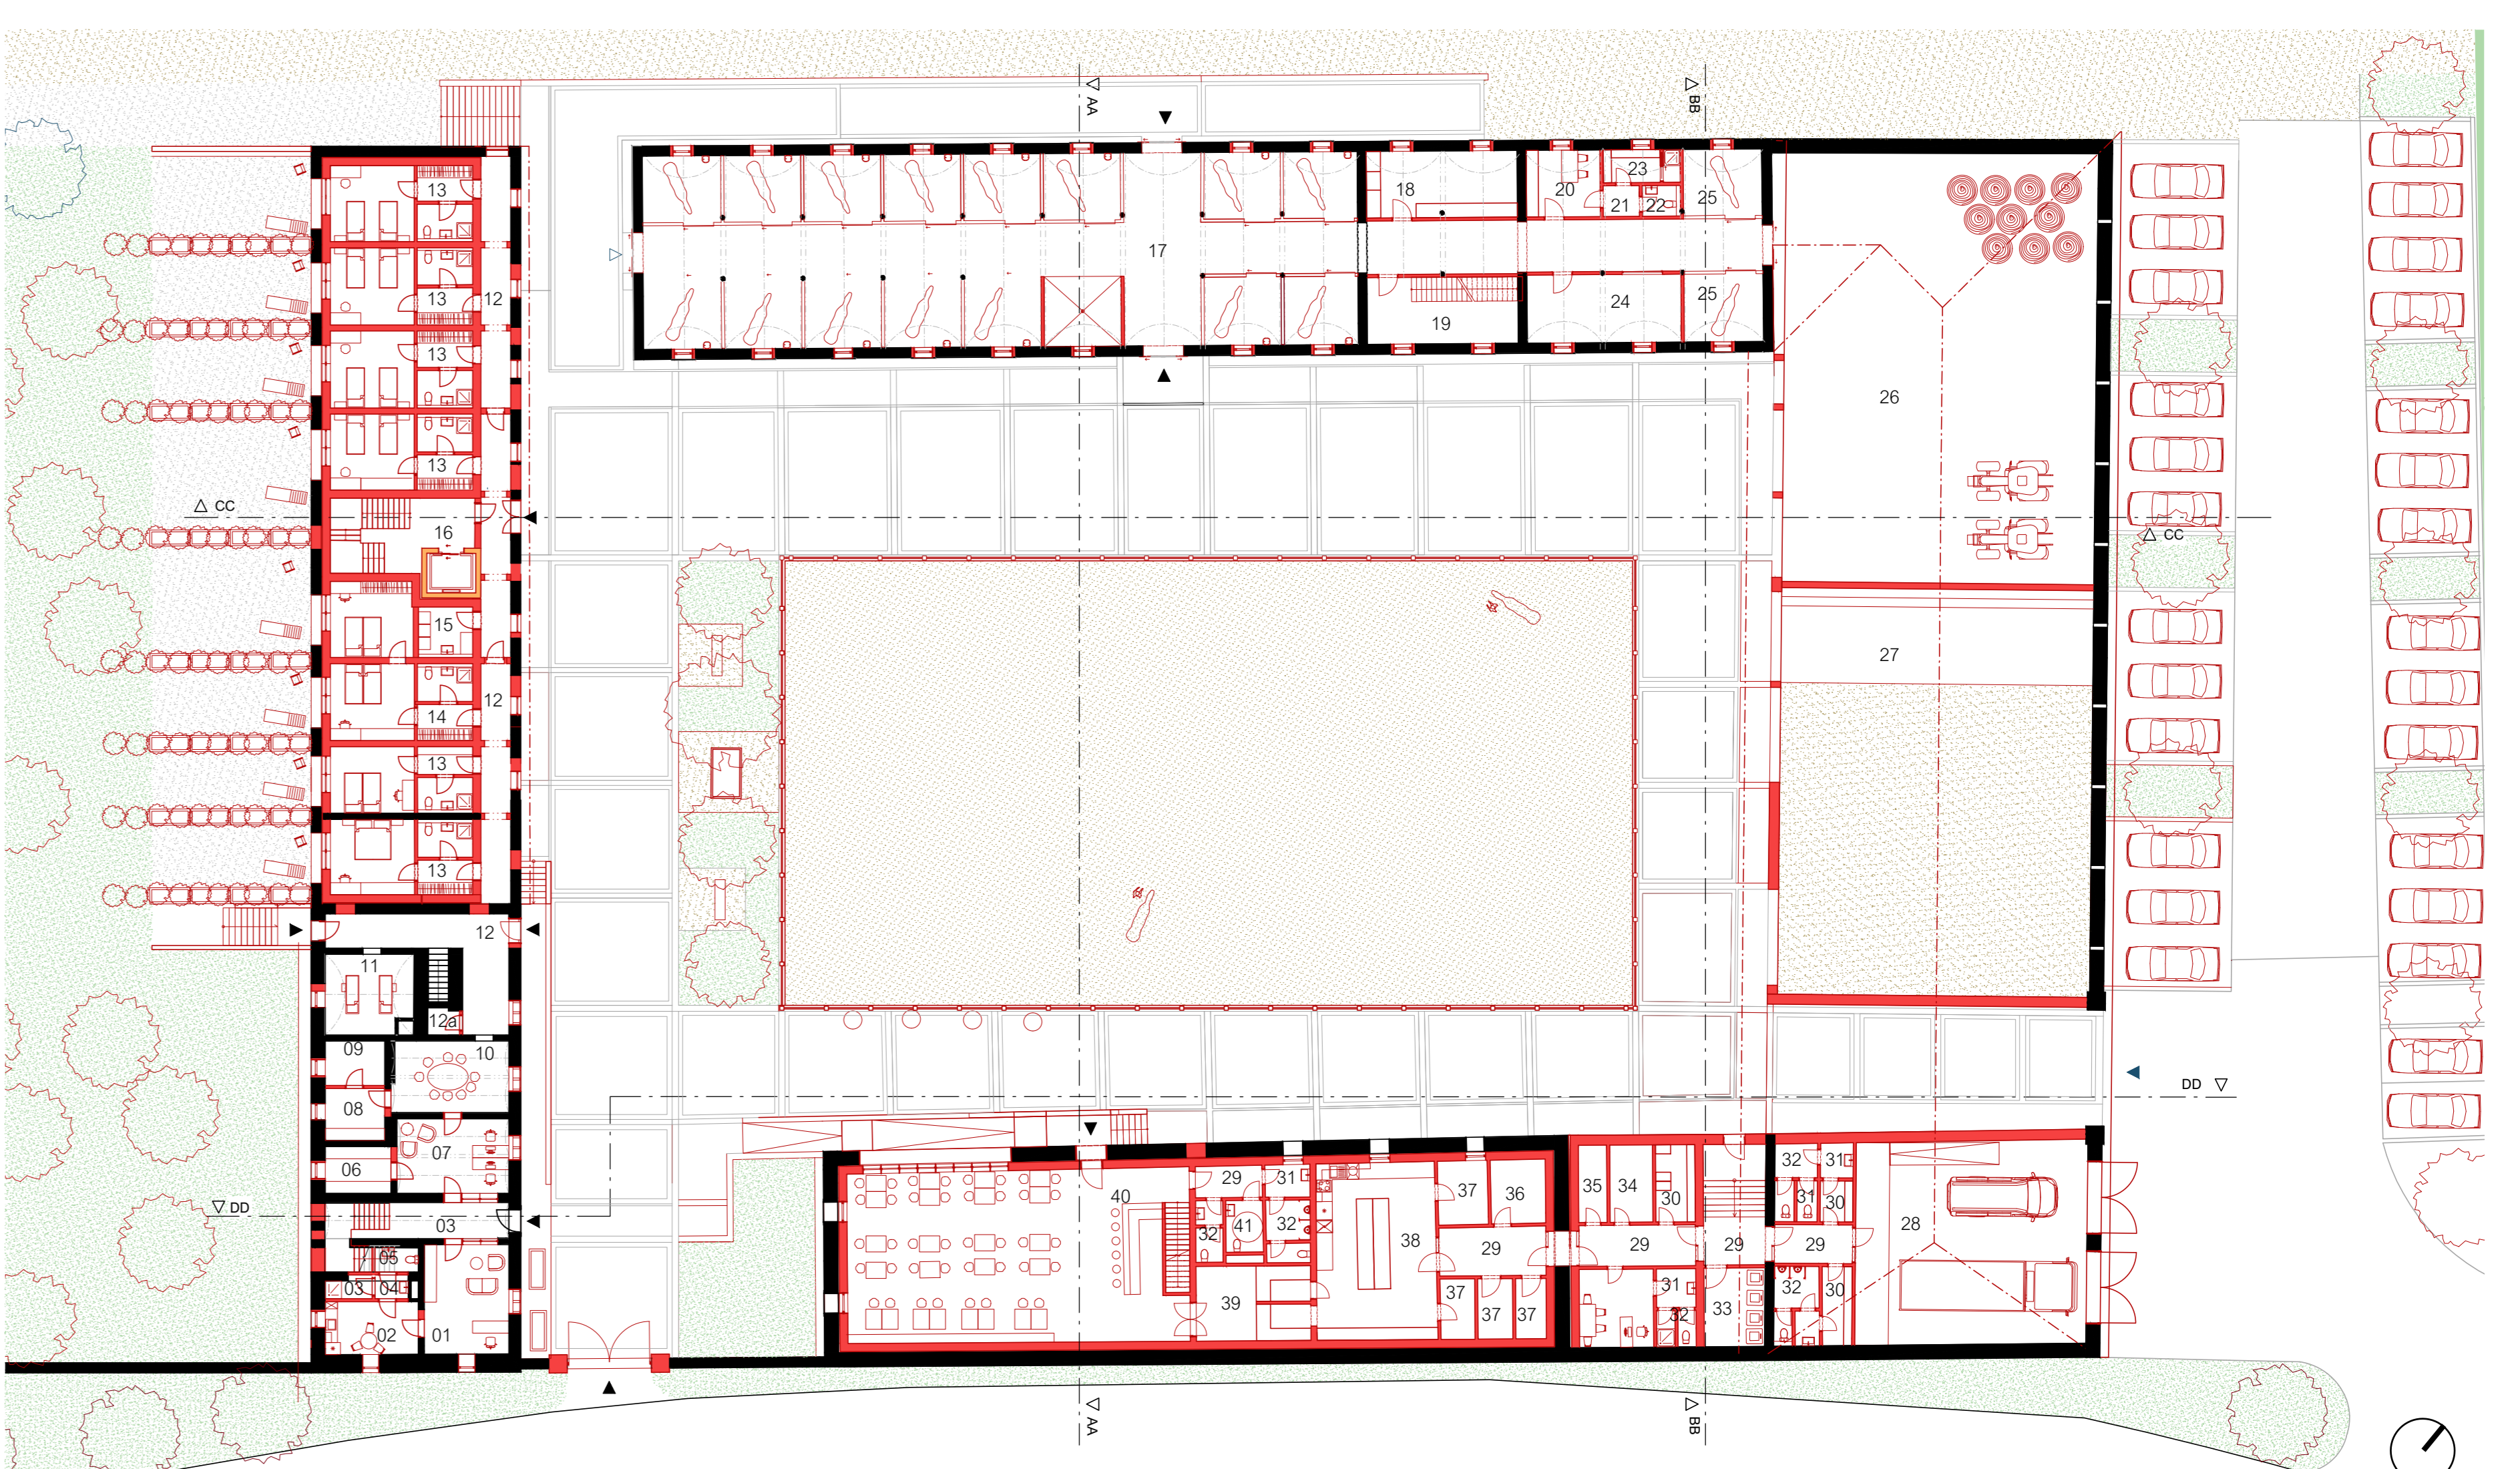

OBNOVA A NOVÉ VYUŽITÍ HOSPODÁŘSKÉHO DVORA CHRÁST
DIPLOMNÍ PROJEKT

ÚSTAV PAMÁTKOVÉ PÉČE
LS 2024, FA ČVUT PRAHA

LEGENDA

01	základní materiál	09	sklad	17	hospodářský stáv	24	sádková terasa	26	sklad sena a slámy v	28	garáž	30	sklad	32	sklad	34	sklad	36	sklad	38	sklad	40	sklad	42	sklad	44	sklad	46	sklad	48	sklad	50	sklad	52	sklad	54	sklad	56	sklad	58	sklad	60	sklad	62	sklad	64	sklad	66	sklad	68	sklad	70	sklad	72	sklad	74	sklad	76	sklad	78	sklad	80	sklad	82	sklad	84	sklad	86	sklad	88	sklad	90	sklad	92	sklad	94	sklad	96	sklad	98	sklad	100	sklad