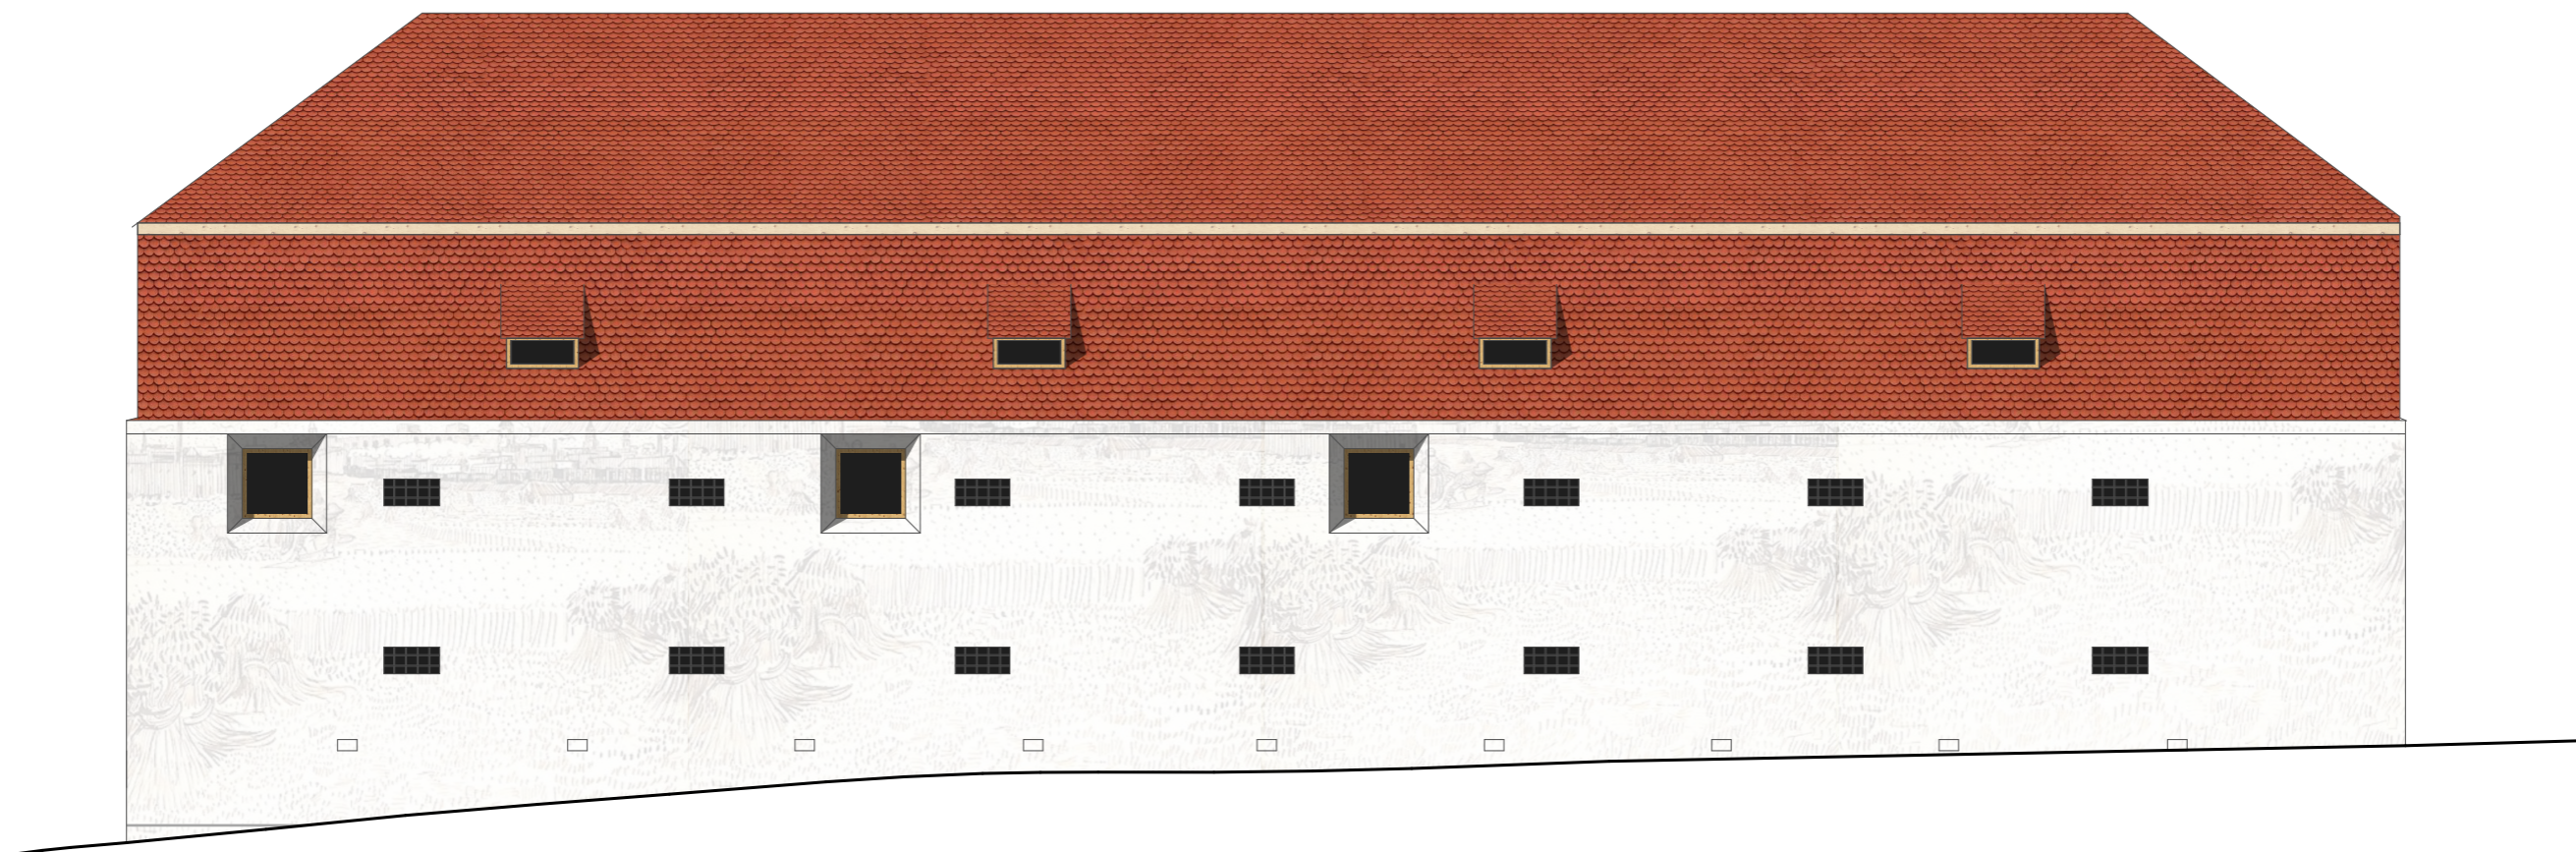

The image shows the exterior of the Špýchar Měšice building, a modern structure with a red-tiled roof and white walls. The building features several large, open doorways and windows. In the foreground, a paved courtyard with a cobblestone pattern is where several people are sitting at tables, enjoying the outdoor space. A large, leafless tree stands to the left of the building. The sky is overcast.

ŠPÝCHAR MĚŠICE

Jan Čech, Jana Watersová

víceúčelový sál

hospoda + zázemí hřiště

bar

víceúčelový sál

hospoda + zázemí hřiště

bar

hospic

předprostor špýcharu

víceúčelový sál

SITUACE

PŘÍZEMÍ

VÝSTAVNÍ PROSTORY

KLUBOVNY

PODKROVÍ

POHLED ZÁPADNÍ

DETAIL FASÁDY

POHLED VÝCHODNÍ

POHLEDY BOČNÍ