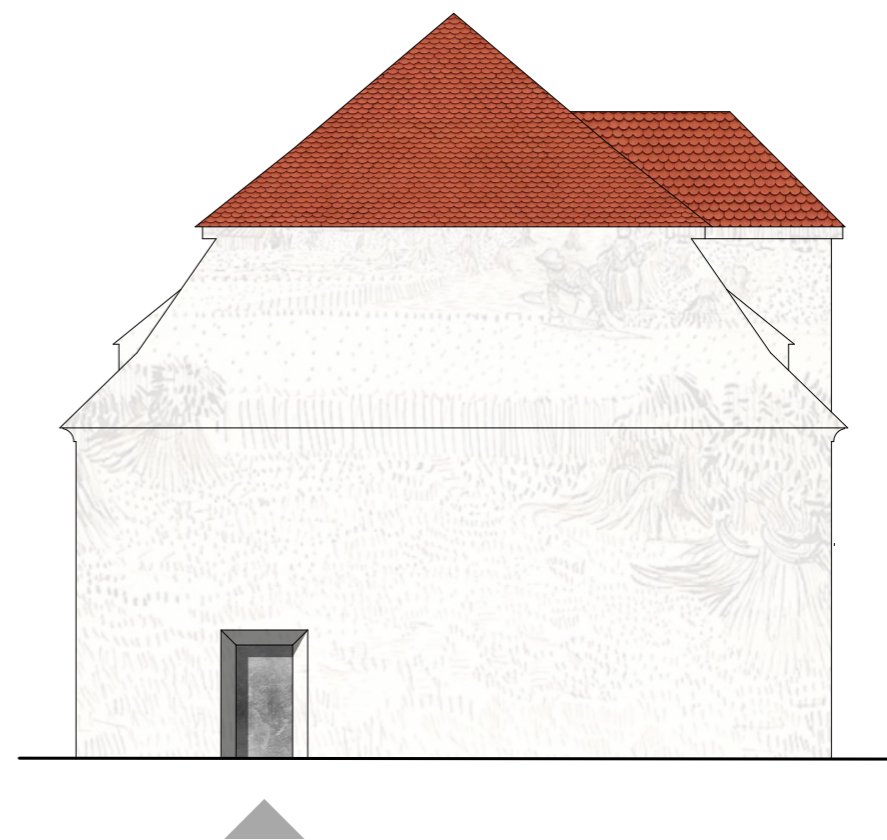

The image shows the exterior of the Špýchar Měšice building, a modern structure with a red-tiled roof and white walls. The building features several large, open doorways and windows. In the foreground, a paved courtyard with a cobblestone pattern is where several people are sitting at tables, enjoying the outdoor space. A large, leafless tree stands to the left of the building. The sky is overcast.

hospic

předprostor špýcharu

víceúčelový sál

SITUACE

PŘÍZEMÍ

VÝSTAVNÍ PROSTORY

KLUBOVNY

PODKROVÍ

POHLED ZÁPADNÍ

DETAIL FASÁDY

POHLED VÝCHODNÍ

POHLEDY BOČNÍ