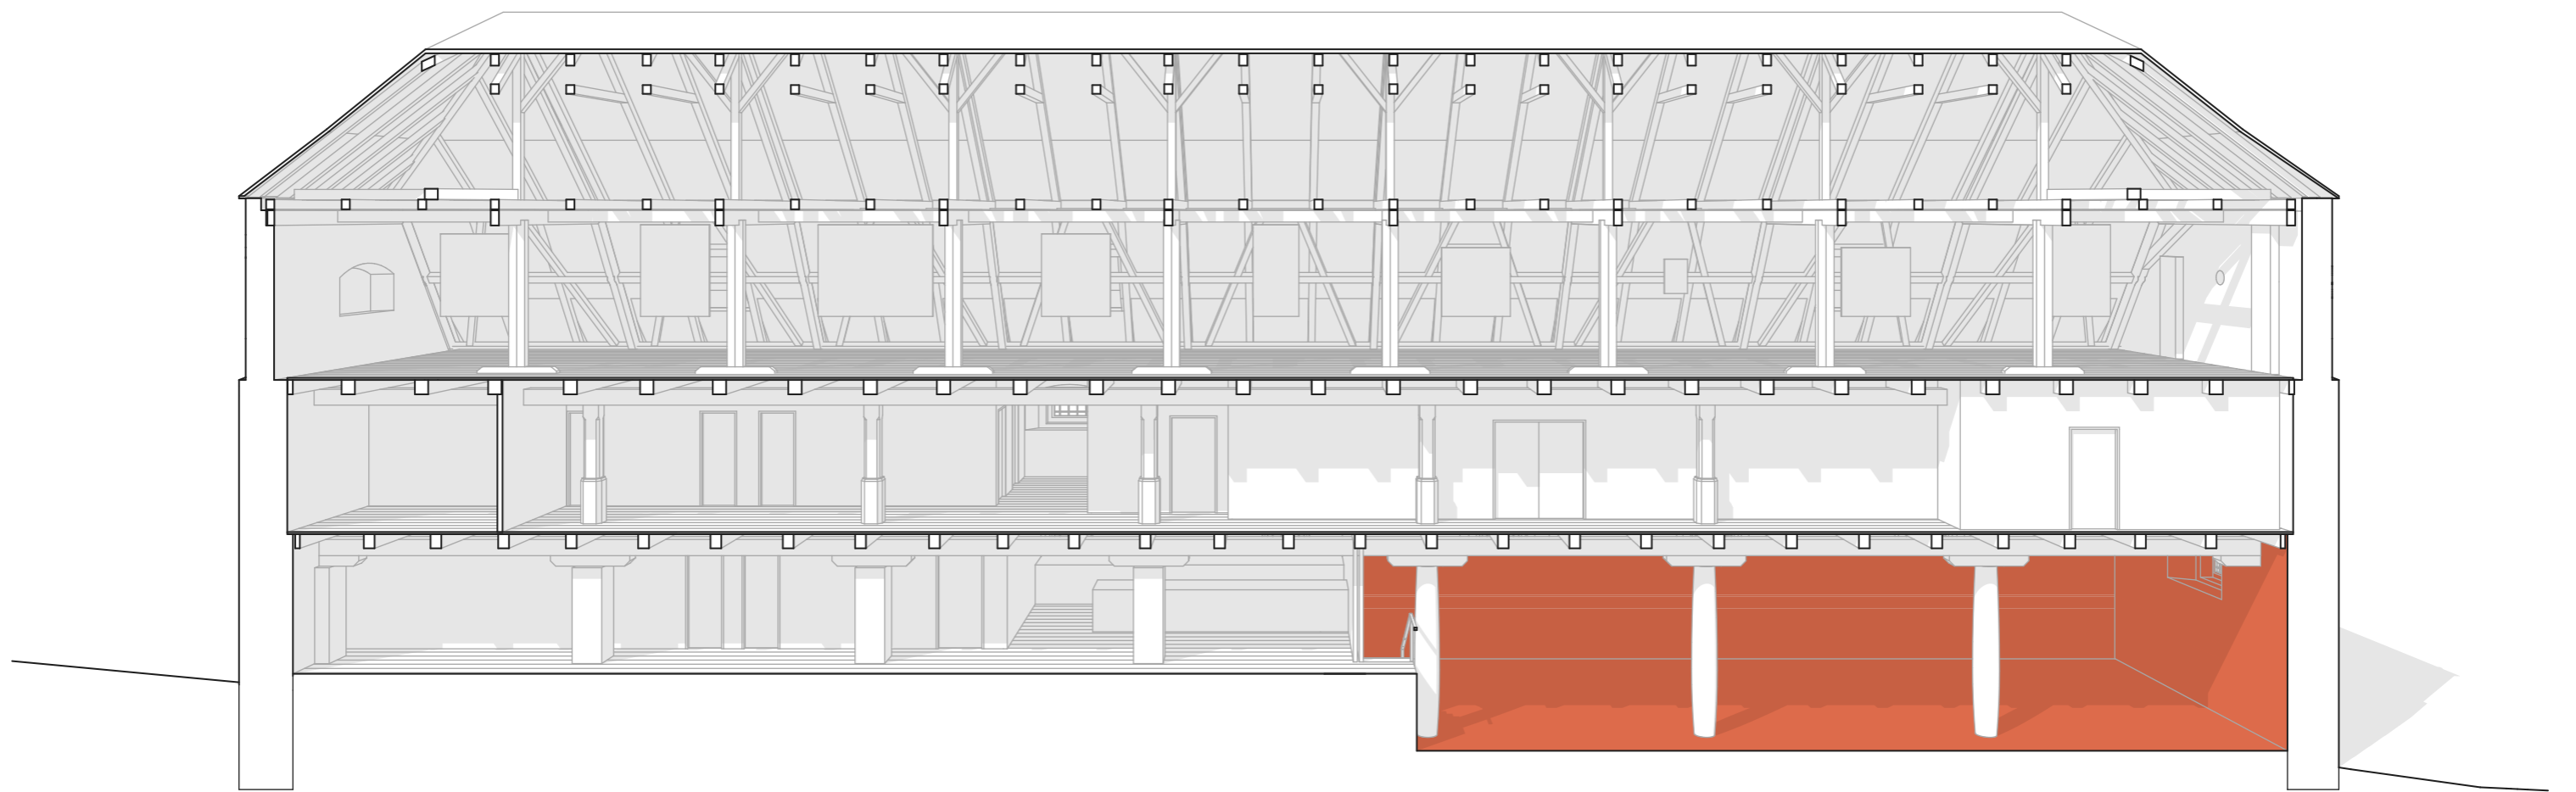

The image shows the exterior of the Špýchar Měšice building, a modern structure with a red-tiled roof and white walls. The building features several large, open doorways and windows. In the foreground, a paved courtyard with a cobblestone pattern is where several people are sitting at tables, enjoying the outdoor space. A large, leafless tree stands to the left of the building. The sky is overcast.

ŠPÝCHAR MĚŠICE

Jan Čech, Jana Watersová

víceúčelový sál

hospoda + zázemí hřiště

bar

víceúčelový sál

hospoda + zázemí hřiště

bar

víceúčelový sál

hospic

výstavní prostory + klubovny

hospic

hospoda + zázemí hřiště

bar

víceúčelový sál

*výstavní prostory
+ klubovny*

hospic

předprostor špýcharu

víceúčelový sál

SITUACE

PŘÍZEMÍ

VÝSTAVNÍ PROSTORY

KLUBOVNY

PODKROVÍ