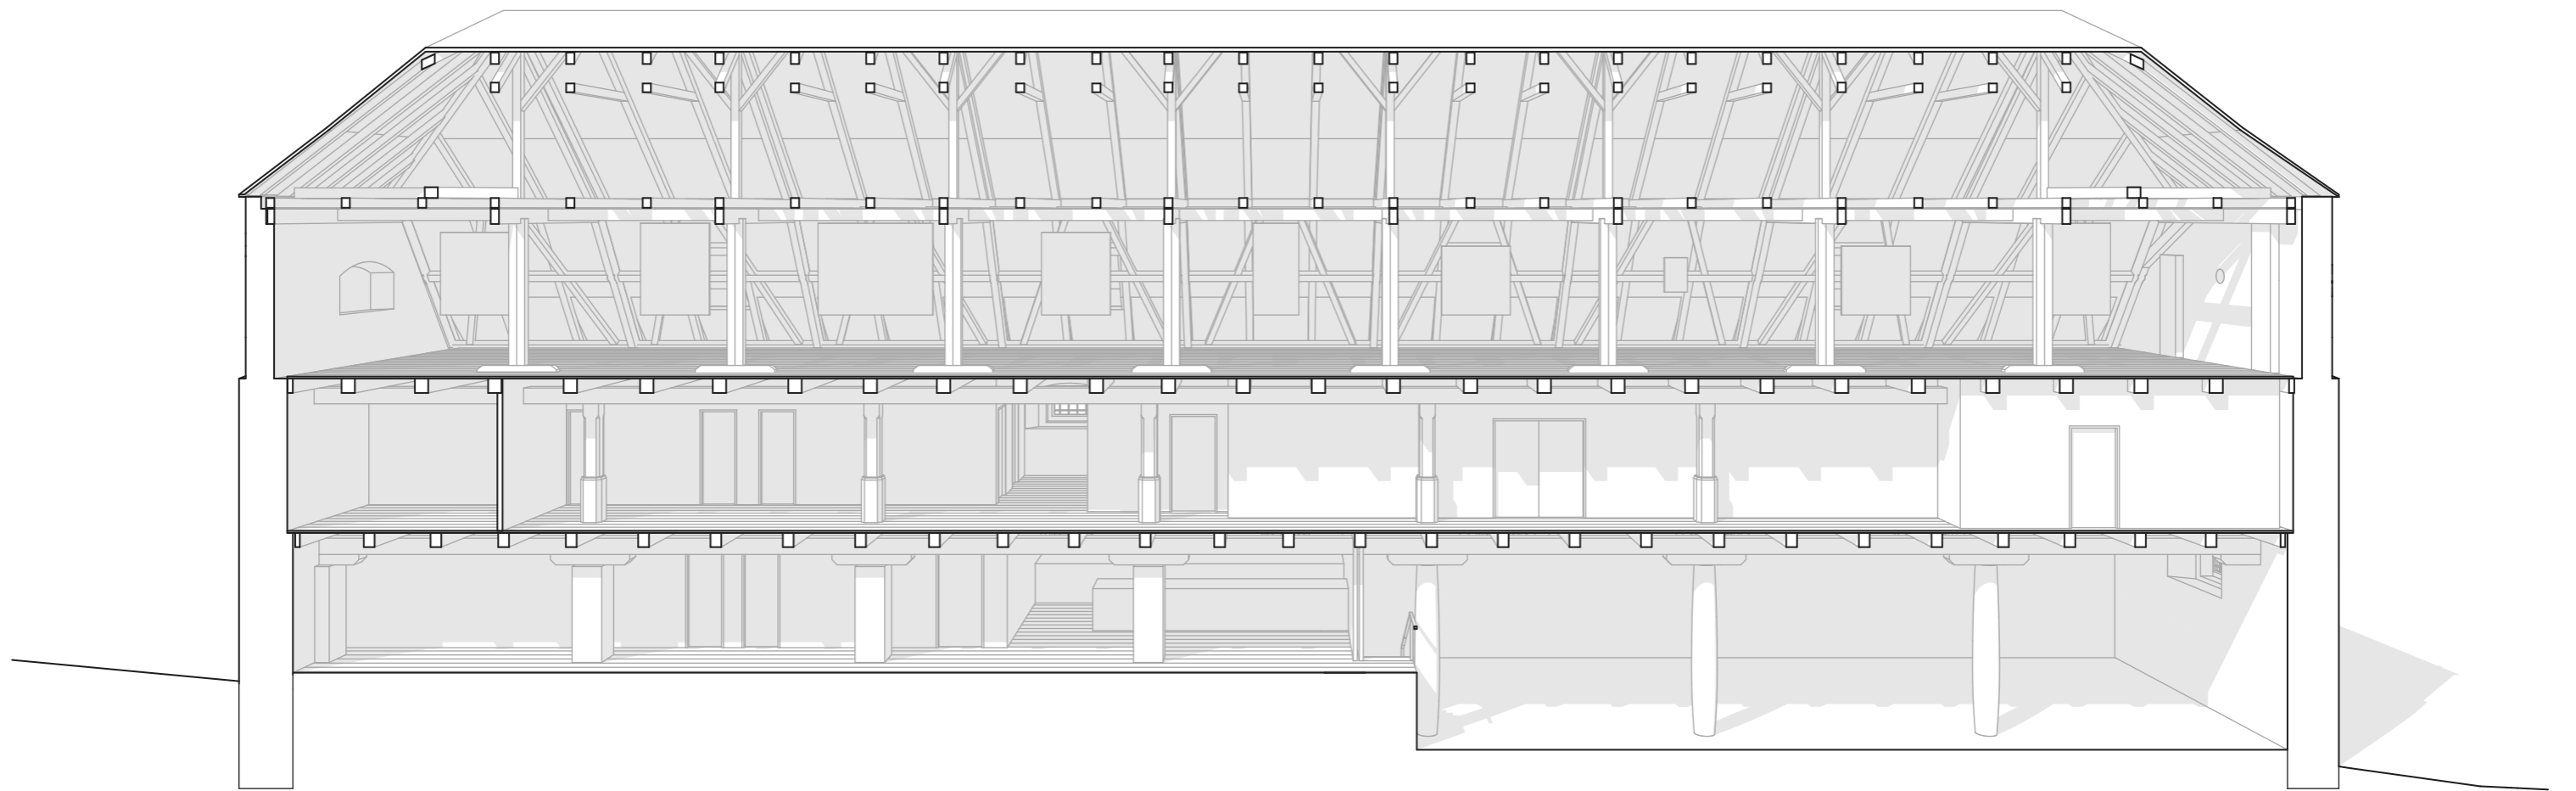

The image shows the exterior of the Špýchar Měšice building, a modern structure with a red-tiled roof and white walls. The building features several large, open doorways and windows. In the foreground, a paved courtyard with a cobblestone pattern is where several people are sitting at tables, enjoying the outdoor space. A large, leafless tree stands to the left of the building. The sky is overcast.

ŠPÝCHAR MĚŠICE

Jan Čech, Jana Watersová

víceúčelový sál

hospoda + zázemí hřiště

bar

víceúčelový sál

hospoda + zázemí hřiště

bar

víceúčelový sál

hospic

výstavní prostory + klubovny

hospic

hospoda + zázemí hřiště

bar

víceúčelový sál

*výstavní prostory
+ klubovny*

hospic

předprostor špýcharu

víceúčelový sál

SITUACE

PŘÍZEMÍ

VÝSTAVNÍ PROSTORY

KLUBOVNY

PODKROVÍ