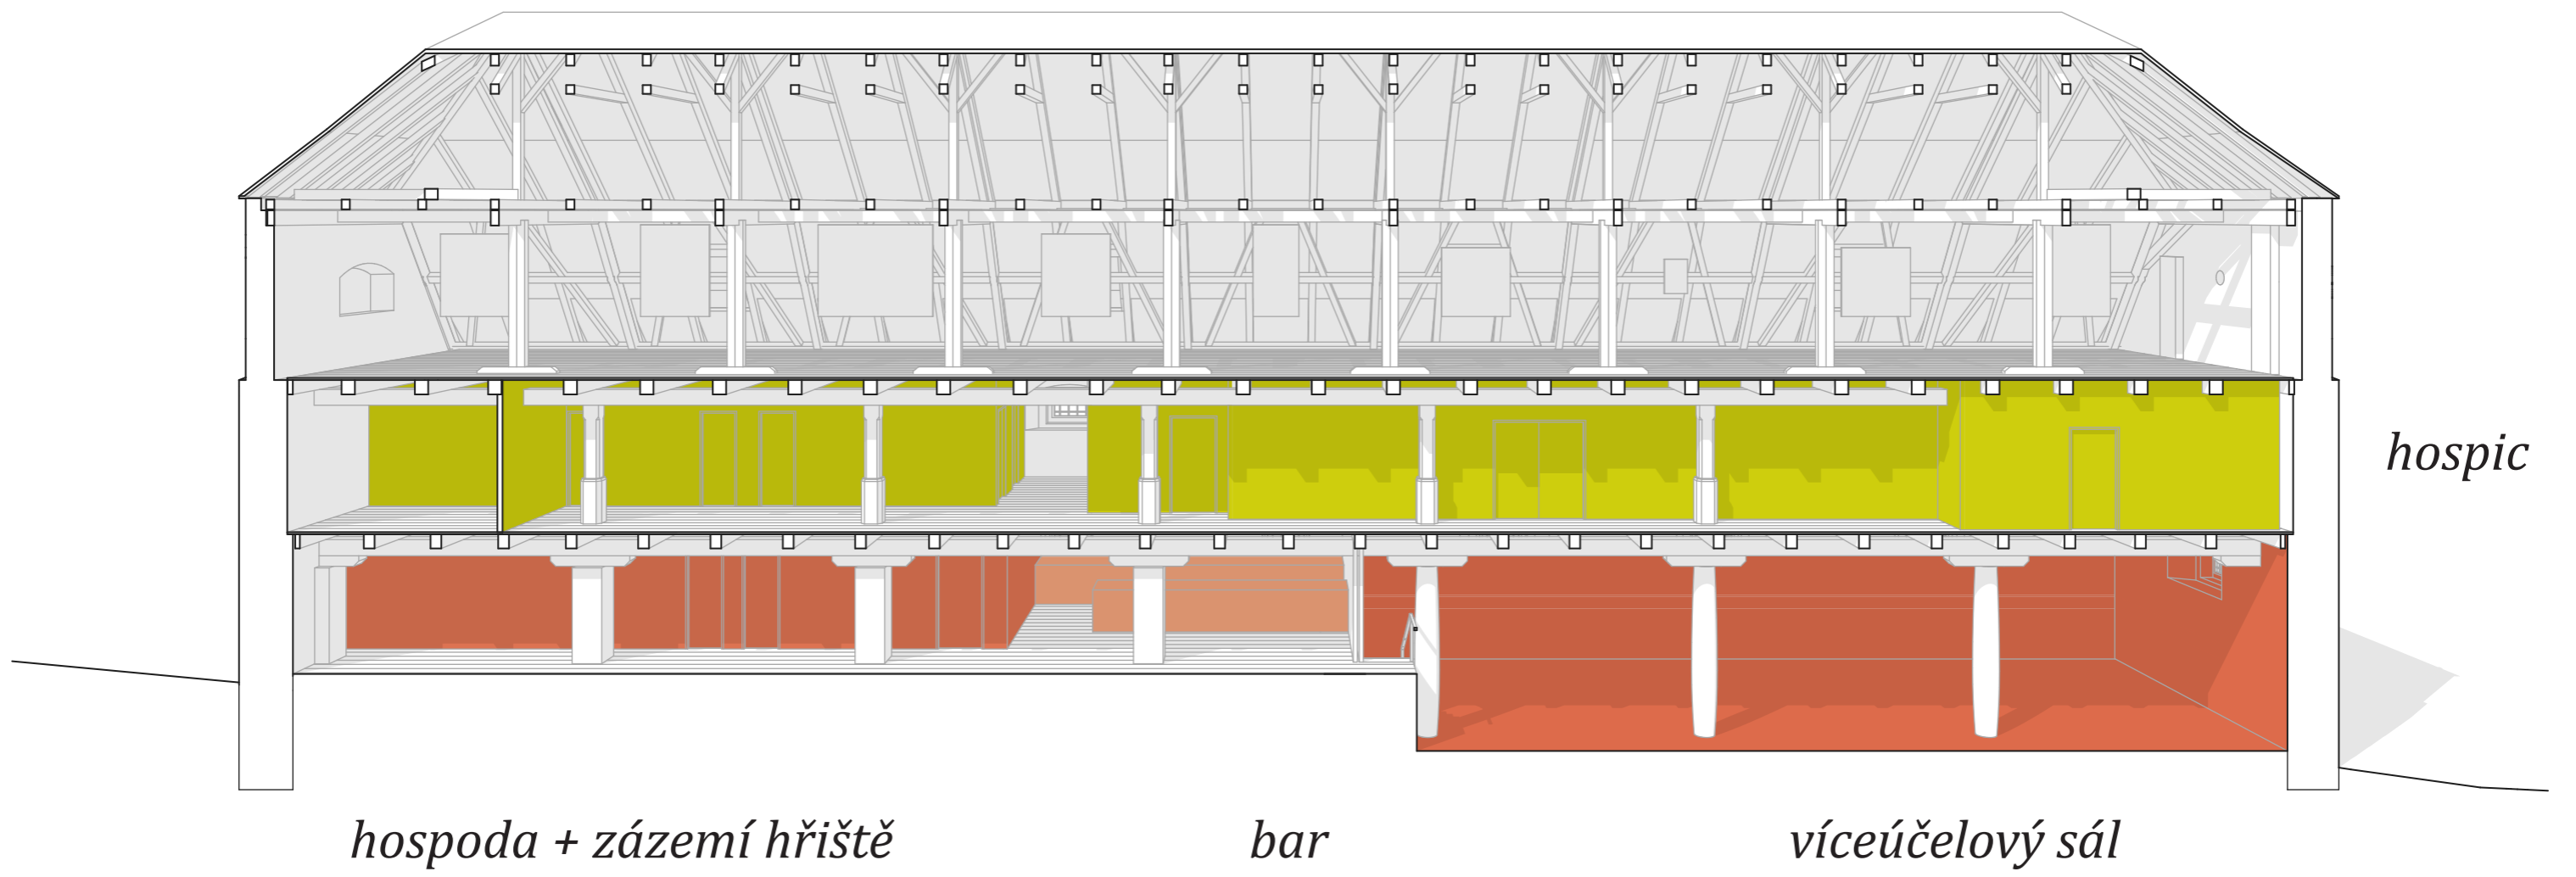

The image shows the exterior of the Špýchar Měšice building, a modern structure with a red-tiled roof and white walls. The building features several large, open doorways and windows. In the foreground, a paved courtyard with a cobblestone pattern is where several people are sitting at tables, enjoying the outdoor space. A large, leafless tree stands to the left of the building. The sky is overcast.

ŠPÝCHAR MĚŠICE

Jan Čech, Jana Watersová

víceúčelový sál

hospoda + zázemí hřiště

bar

víceúčelový sál

hospoda + zázemí hřiště

bar

víceúčelový sál

hospic

výstavní prostory + klubovny

hospic

hospoda + zázemí hřiště

bar

víceúčelový sál

*výstavní prostory
+ klubovny*

hospic

předprostor špýcharu

víceúčelový sál

SITUACE

PŘÍZEMÍ

VÝSTAVNÍ PROSTORY

KLUBOVNY

PODKROVÍ