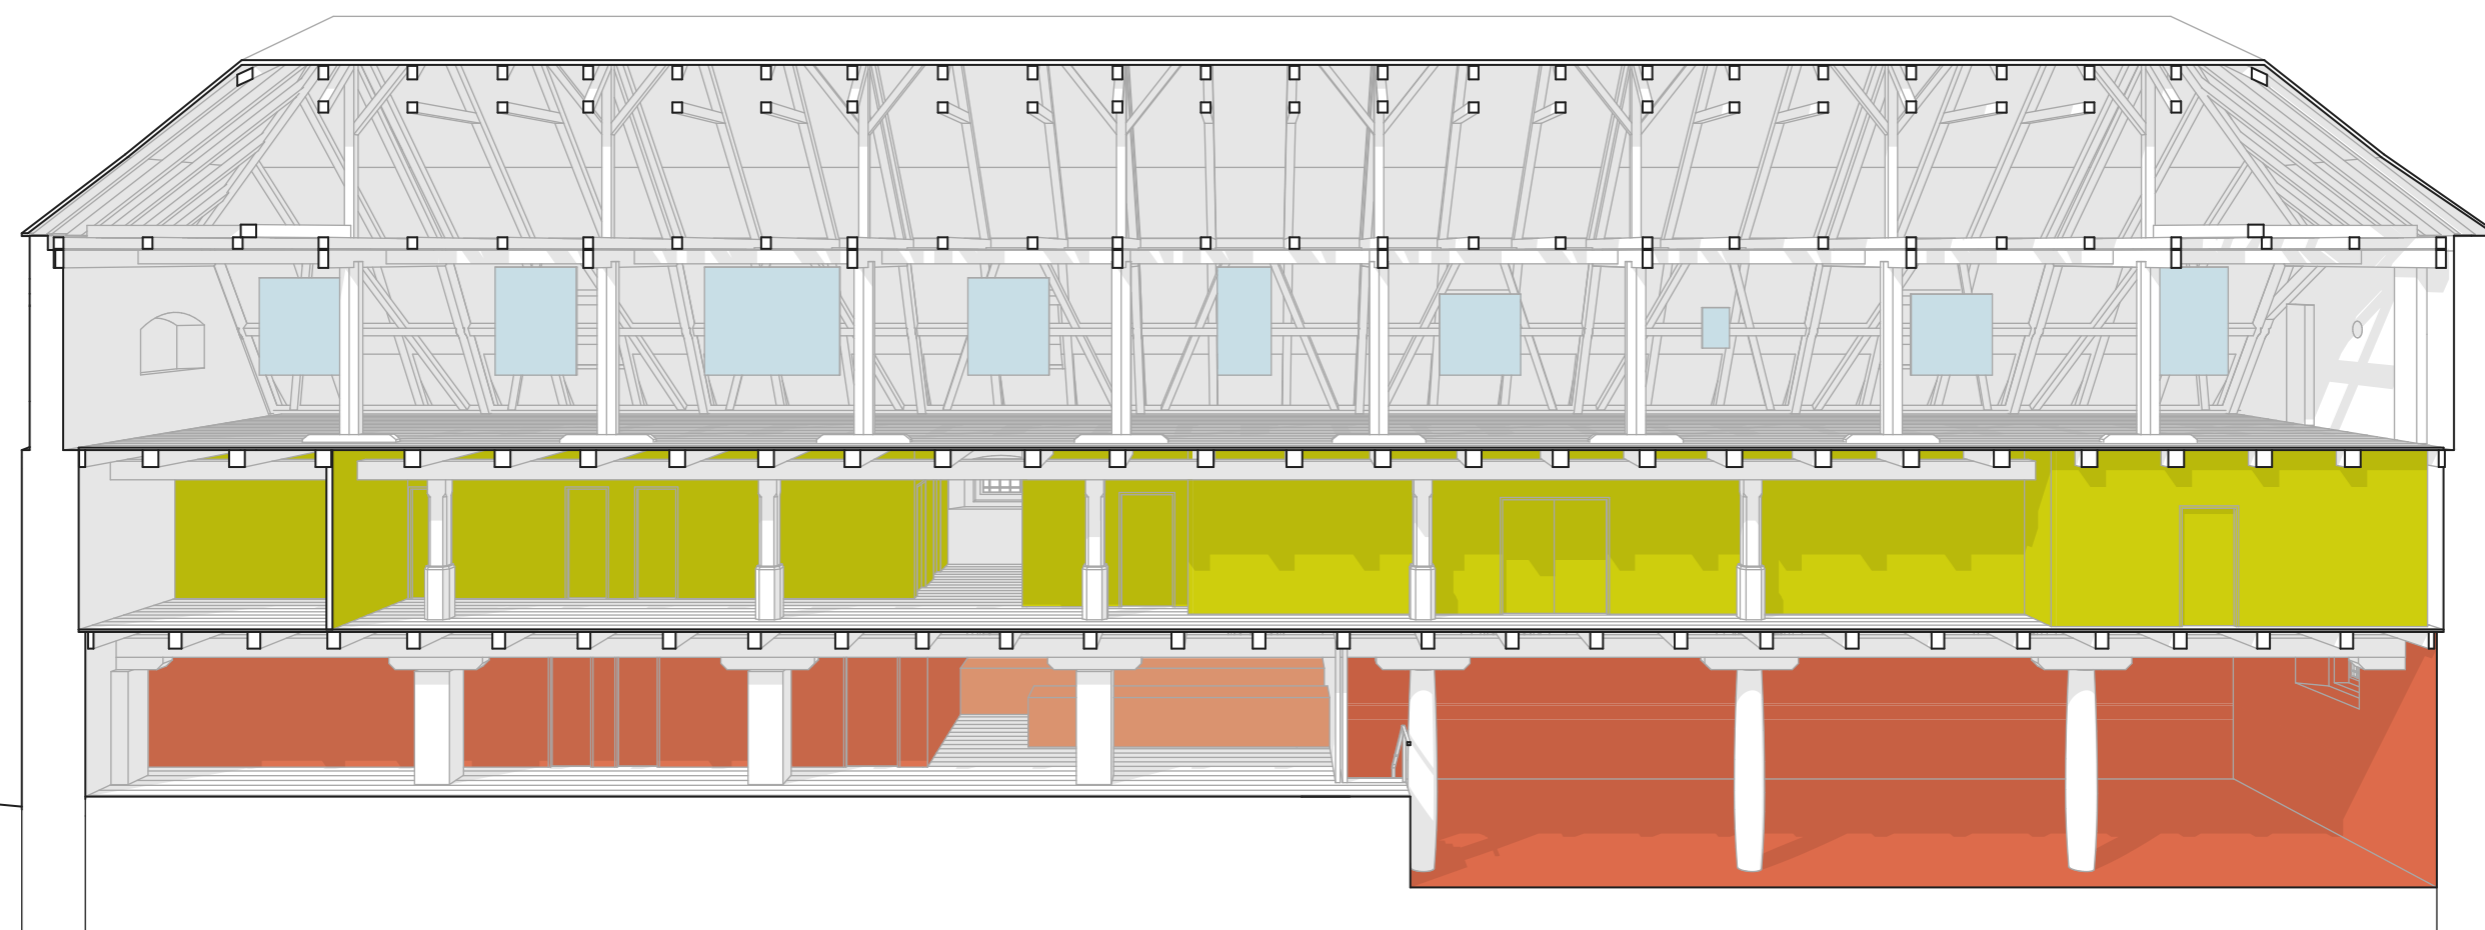

The image shows the exterior of the Špýchar Měšice building, a modern structure with a red-tiled roof and white walls. The building features several large, open doorways and windows. In the foreground, a paved courtyard with a cobblestone pattern is where several people are sitting at tables, enjoying the outdoor space. A large, leafless tree stands to the left of the building. The sky is overcast.

ŠPÝCHAR MĚŠICE

Jan Čech, Jana Watersová

víceúčelový sál

hospoda + zázemí hřiště

bar

víceúčelový sál

hospoda + zázemí hřiště

bar

víceúčelový sál

hospic

výstavní prostory + klubovny

hospic

hospoda + zázemí hřiště

bar

víceúčelový sál

*výstavní prostory
+ klubovny*

hospic

předprostor špýcharu

víceúčelový sál

SITUACE

PŘÍZEMÍ

VÝSTAVNÍ PROSTORY

KLUBOVNY

PODKROVÍ