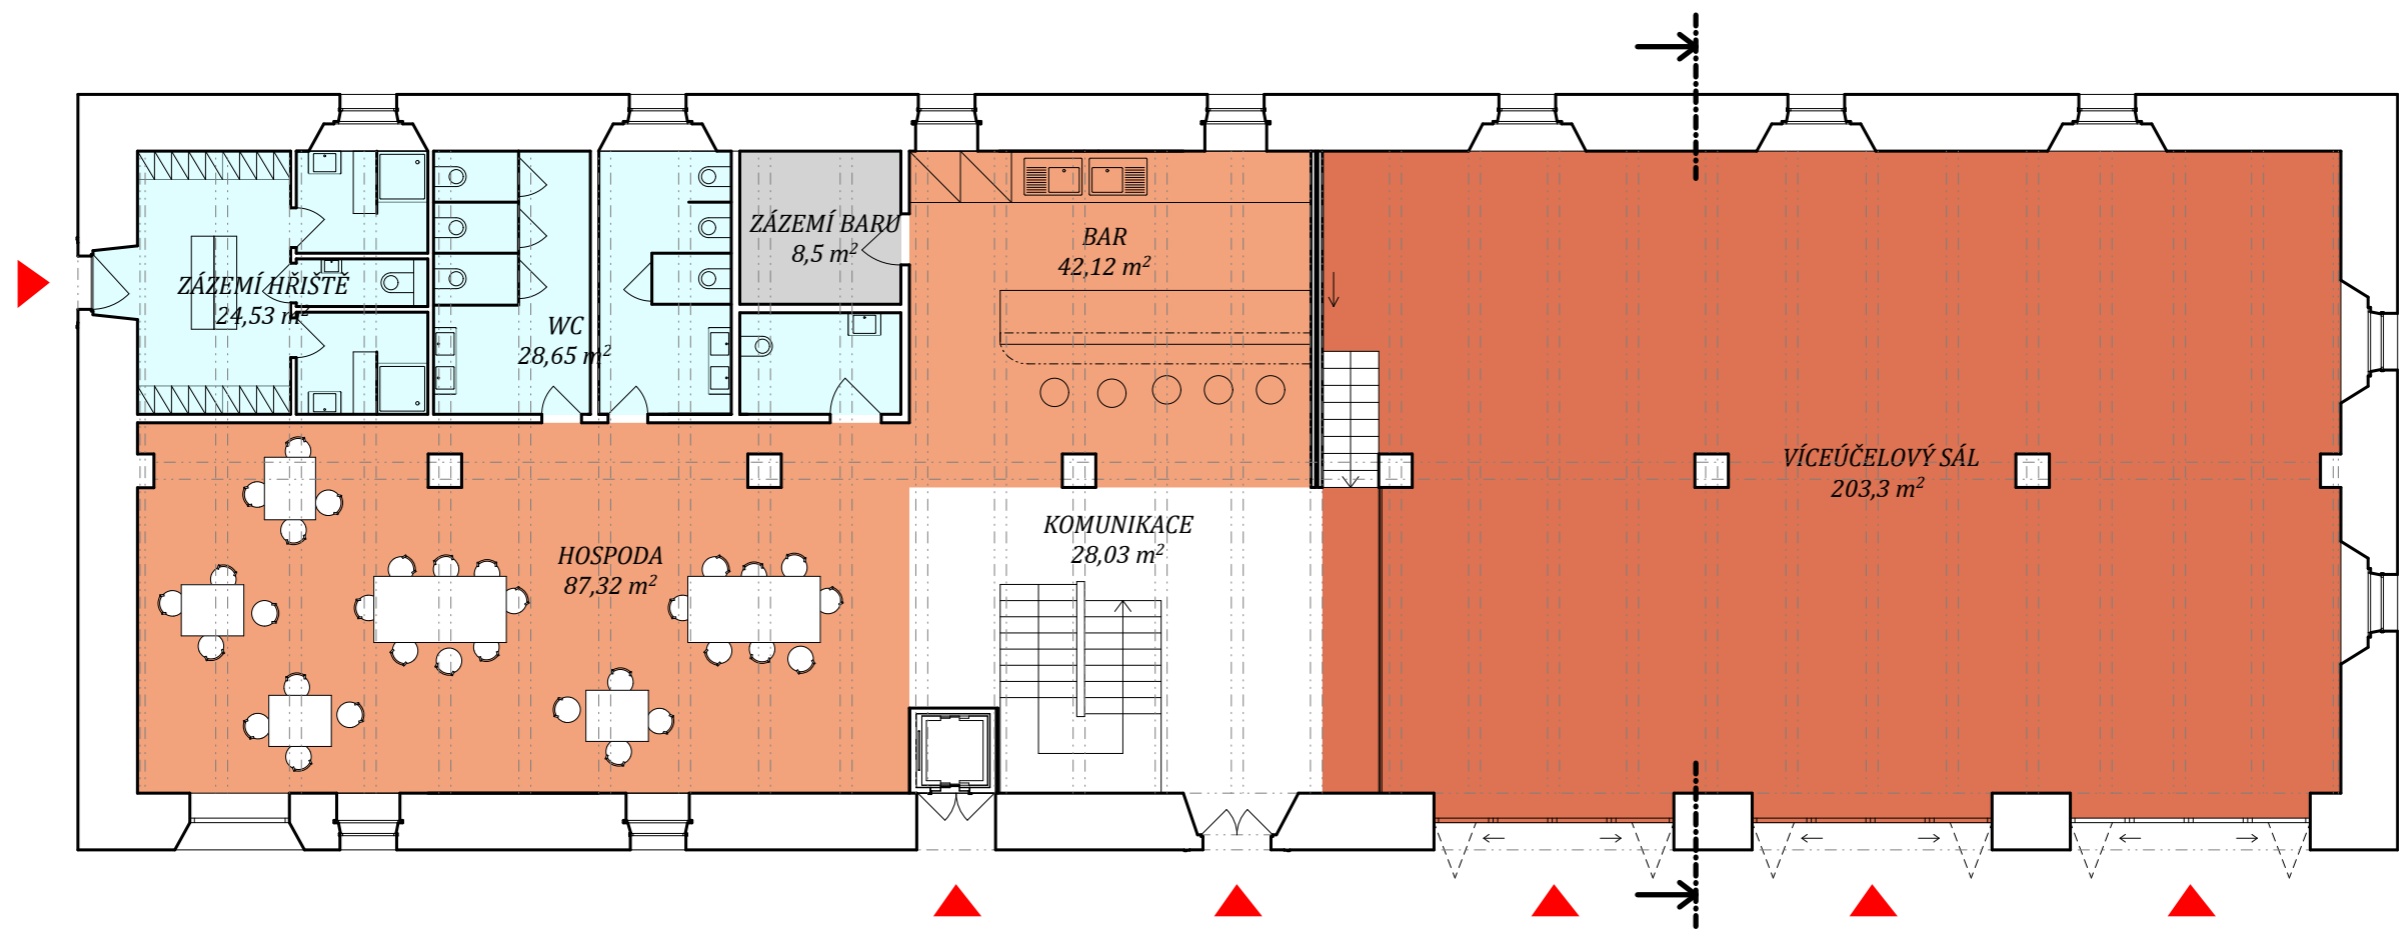

The image shows the exterior of the Špýchar Měšice building, a modern structure with a red-tiled roof and white walls. The building features several large, open doorways and windows. In the foreground, a paved courtyard with a cobblestone pattern is where several people are sitting at tables, enjoying the outdoor space. A large, leafless tree stands to the left of the building. The sky is overcast.

víceúčelový sál

hospic

výstavní prostory + klubovny

hospic

hospoda + zázemí hřiště

bar

víceúčelový sál

*výstavní prostory
+ klubovny*

hospic

předprostor špýcharu

víceúčelový sál

SITUACE

PŘÍZEMÍ

VÝSTAVNÍ PROSTORY

KLUBOVNY

PODKROVÍ