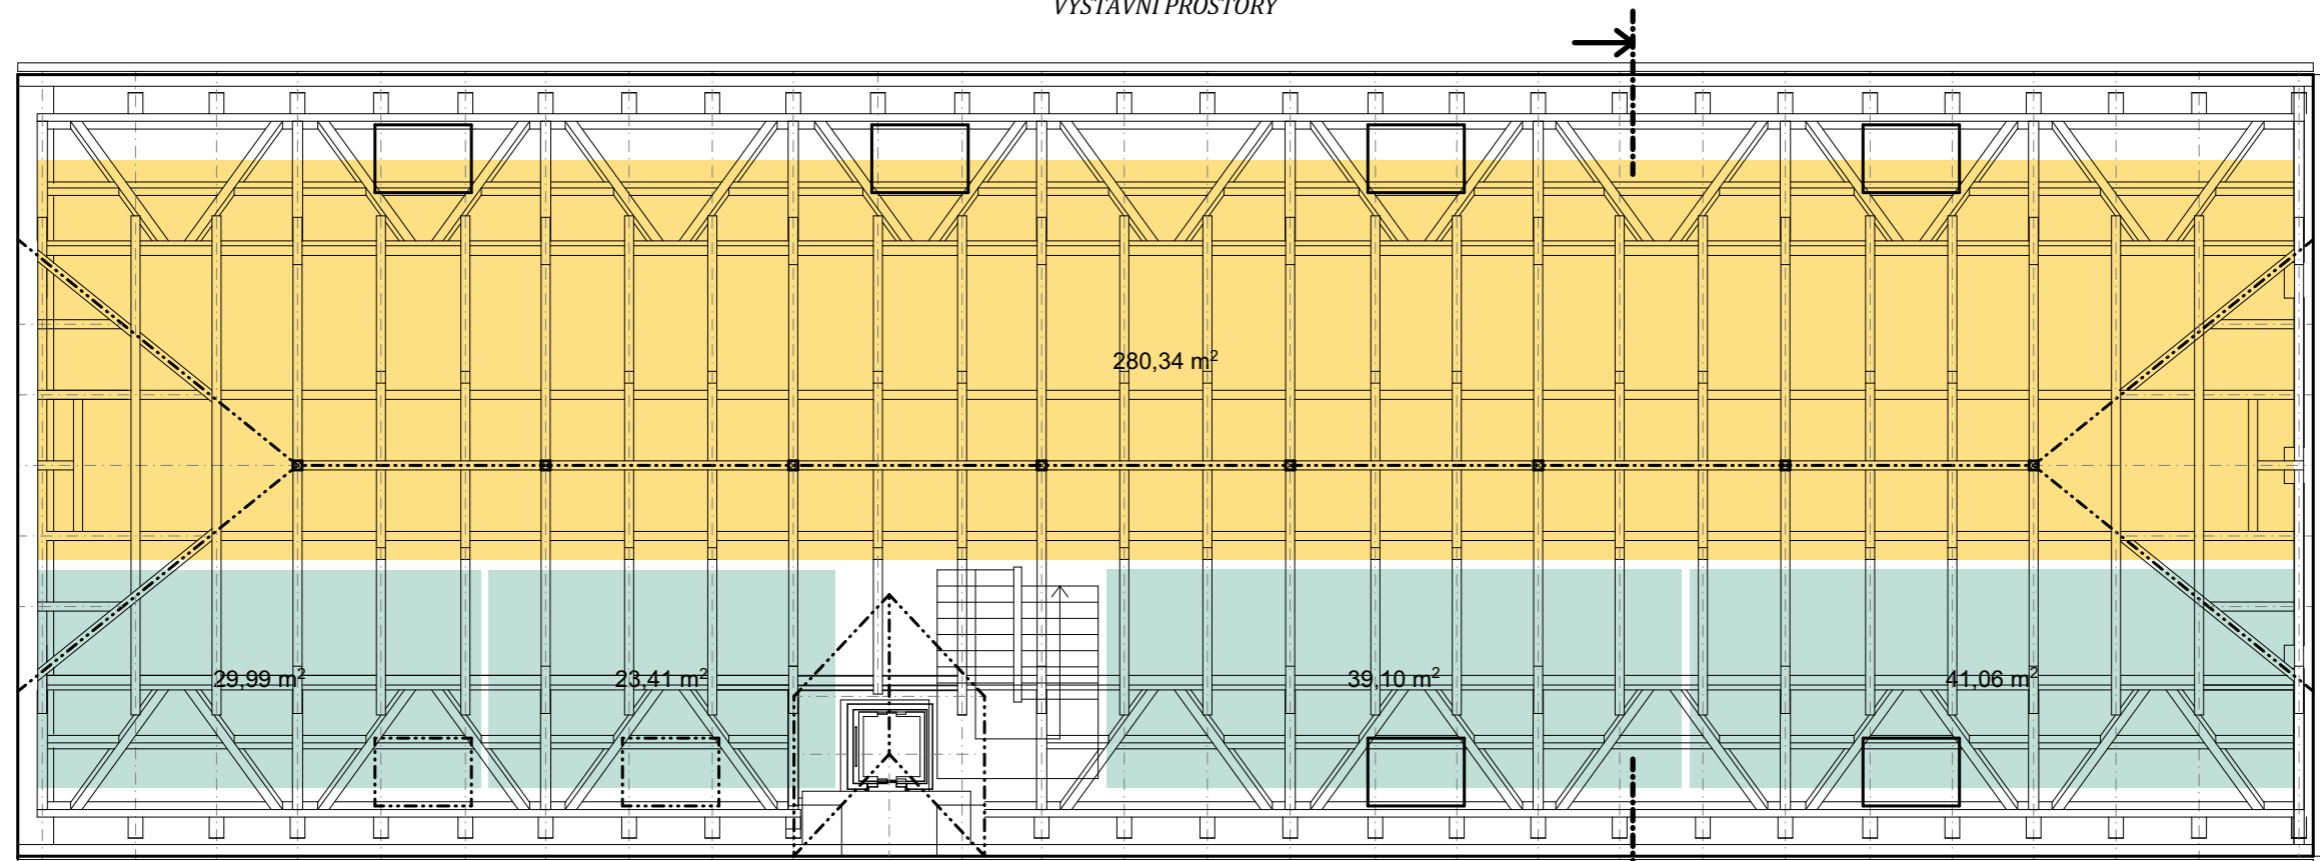

The image shows the exterior of the Špýchar Měšice building, a modern structure with a red-tiled roof and white walls. The building features several large, open doorways and windows. In the foreground, a paved courtyard with a cobblestone pattern is where several people are sitting at tables, enjoying the outdoor space. A large, leafless tree stands to the left of the building. The sky is overcast.

hospic

předprostor špýcharu

víceúčelový sál

SITUACE

PŘÍZEMÍ

VÝSTAVNÍ PROSTORY

KLUBOVNY

PODKROVÍ

POHLED ZÁPADNÍ

DETAIL FASÁDY

POHLED VÝCHODNÍ

POHLEDY BOČNÍ