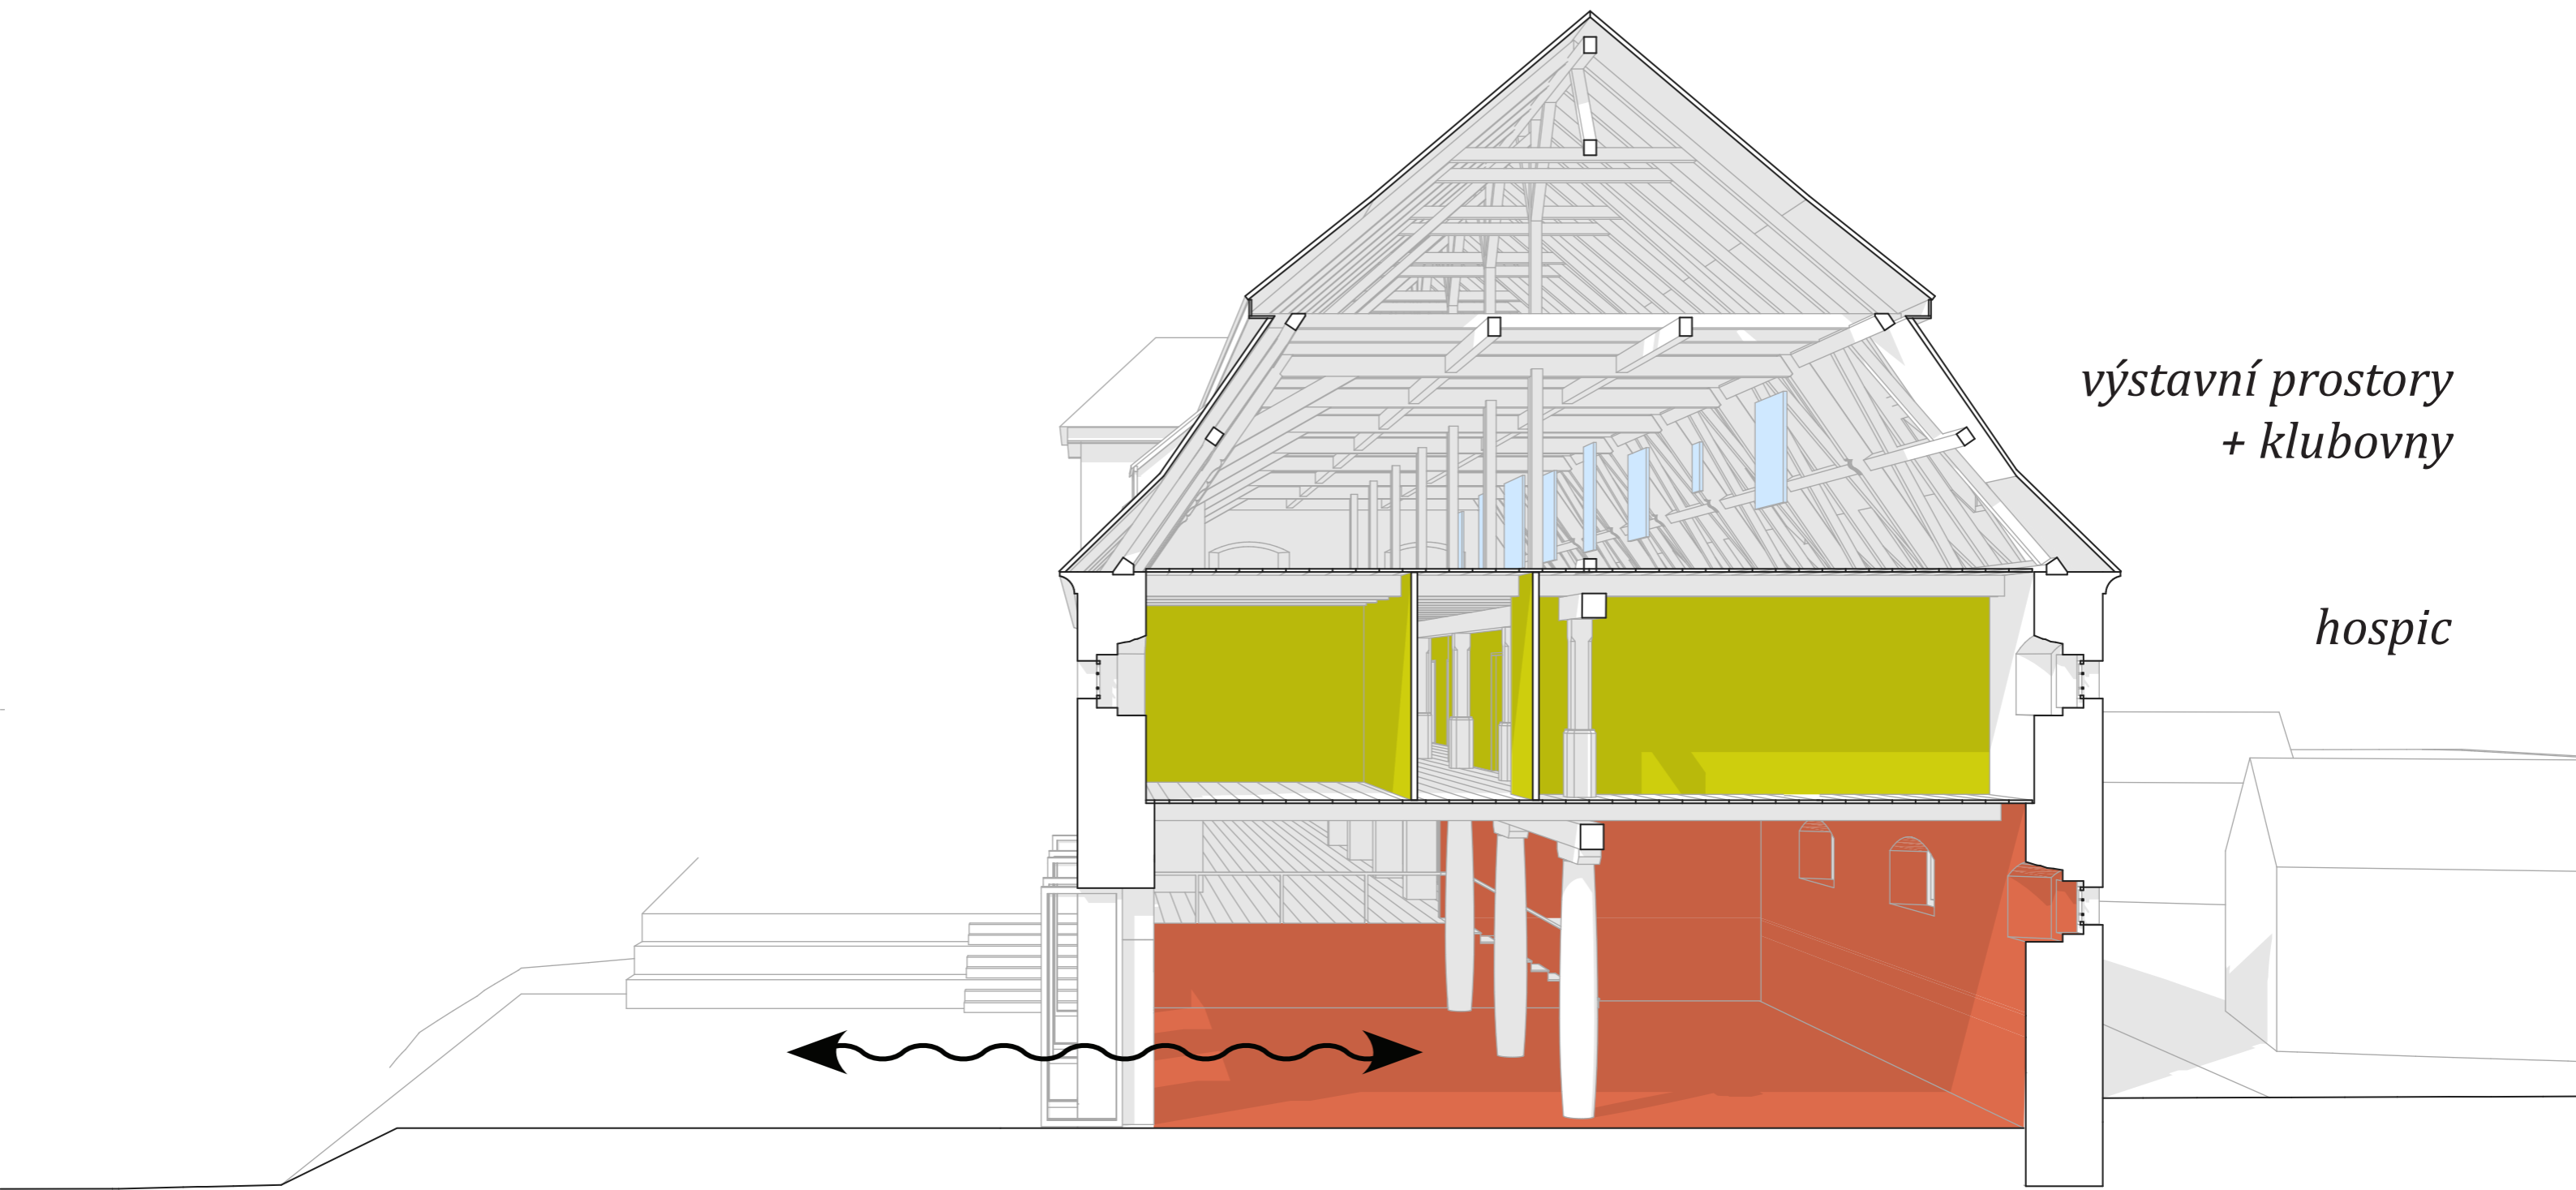

The image shows the exterior of the Špýchar Měšice building, a modern structure with a red-tiled roof and white walls. The building features several large, open doorways and windows. In the foreground, a paved courtyard with a cobblestone pattern is where several people are sitting at tables, enjoying the outdoor space. A large, leafless tree stands to the left of the building. The sky is overcast.

víceúčelový sál

hospic

výstavní prostory + klubovny

hospic

hospoda + zázemí hřiště

bar

víceúčelový sál

*výstavní prostory
+ klubovny*

hospic

předprostor špýcharu

víceúčelový sál

SITUACE

PŘÍZEMÍ

VÝSTAVNÍ PROSTORY

KLUBOVNY

PODKROVÍ

POHLED ZÁPADNÍ

DETAIL FASÁDY

POHLED VÝCHODNÍ

POHLEDY BOČNÍ