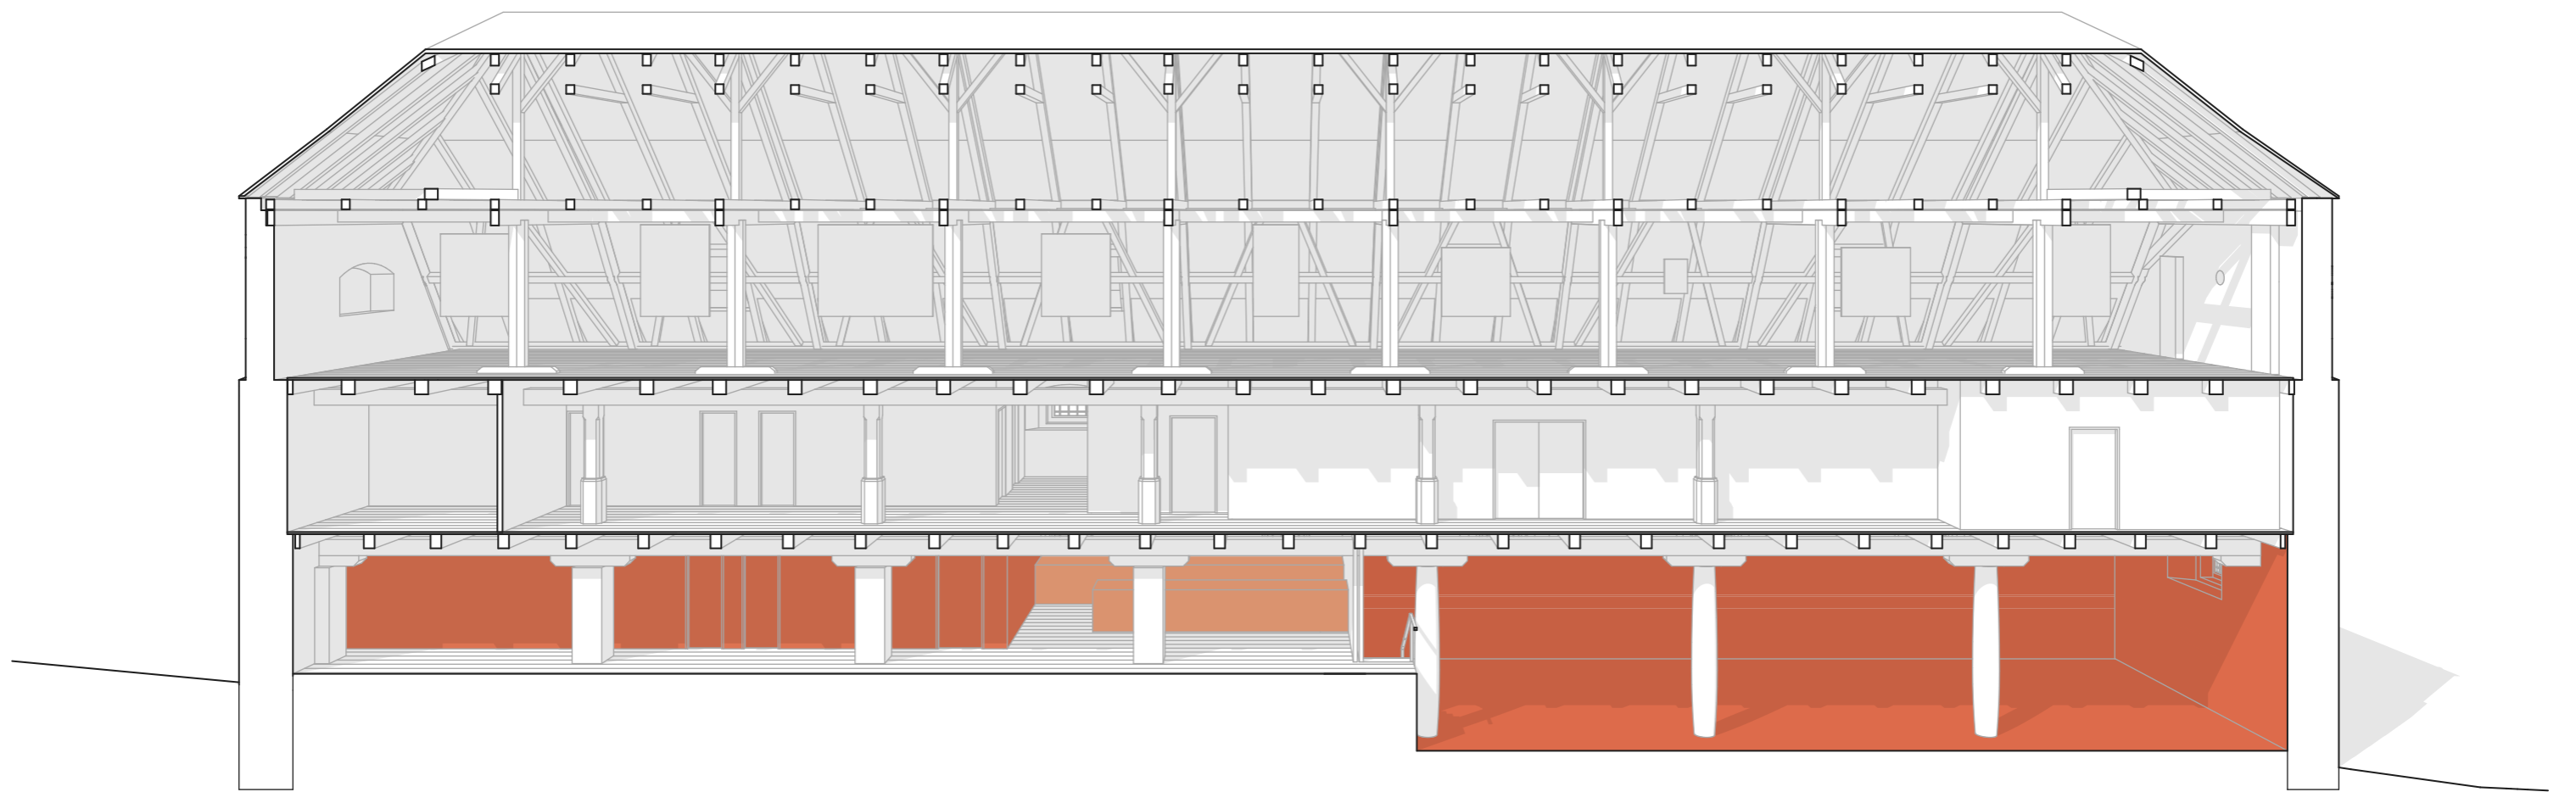

The image shows the exterior of the Špýchar Měšice building, a modern structure with a red-tiled roof and white walls. The building features several large, open doorways and windows. In the foreground, a paved courtyard with a cobblestone pattern is where several people are sitting at tables, enjoying the outdoor space. A large, leafless tree stands to the left of the building. The sky is overcast.

ŠPÝCHAR MĚŠICE

Jan Čech, Jana Watersová

víceúčelový sál

hospoda + zázemí hřiště

bar

víceúčelový sál

hospoda + zázemí hřiště

bar

víceúčelový sál

hospic

výstavní prostory + klubovny

hospic

hospoda + zázemí hřiště

bar

víceúčelový sál

*výstavní prostory
+ klubovny*

hospic

předprostor špýcharu

víceúčelový sál

SITUACE

PŘÍZEMÍ

VÝSTAVNÍ PROSTORY

KLUBOVNY

PODKROVÍ