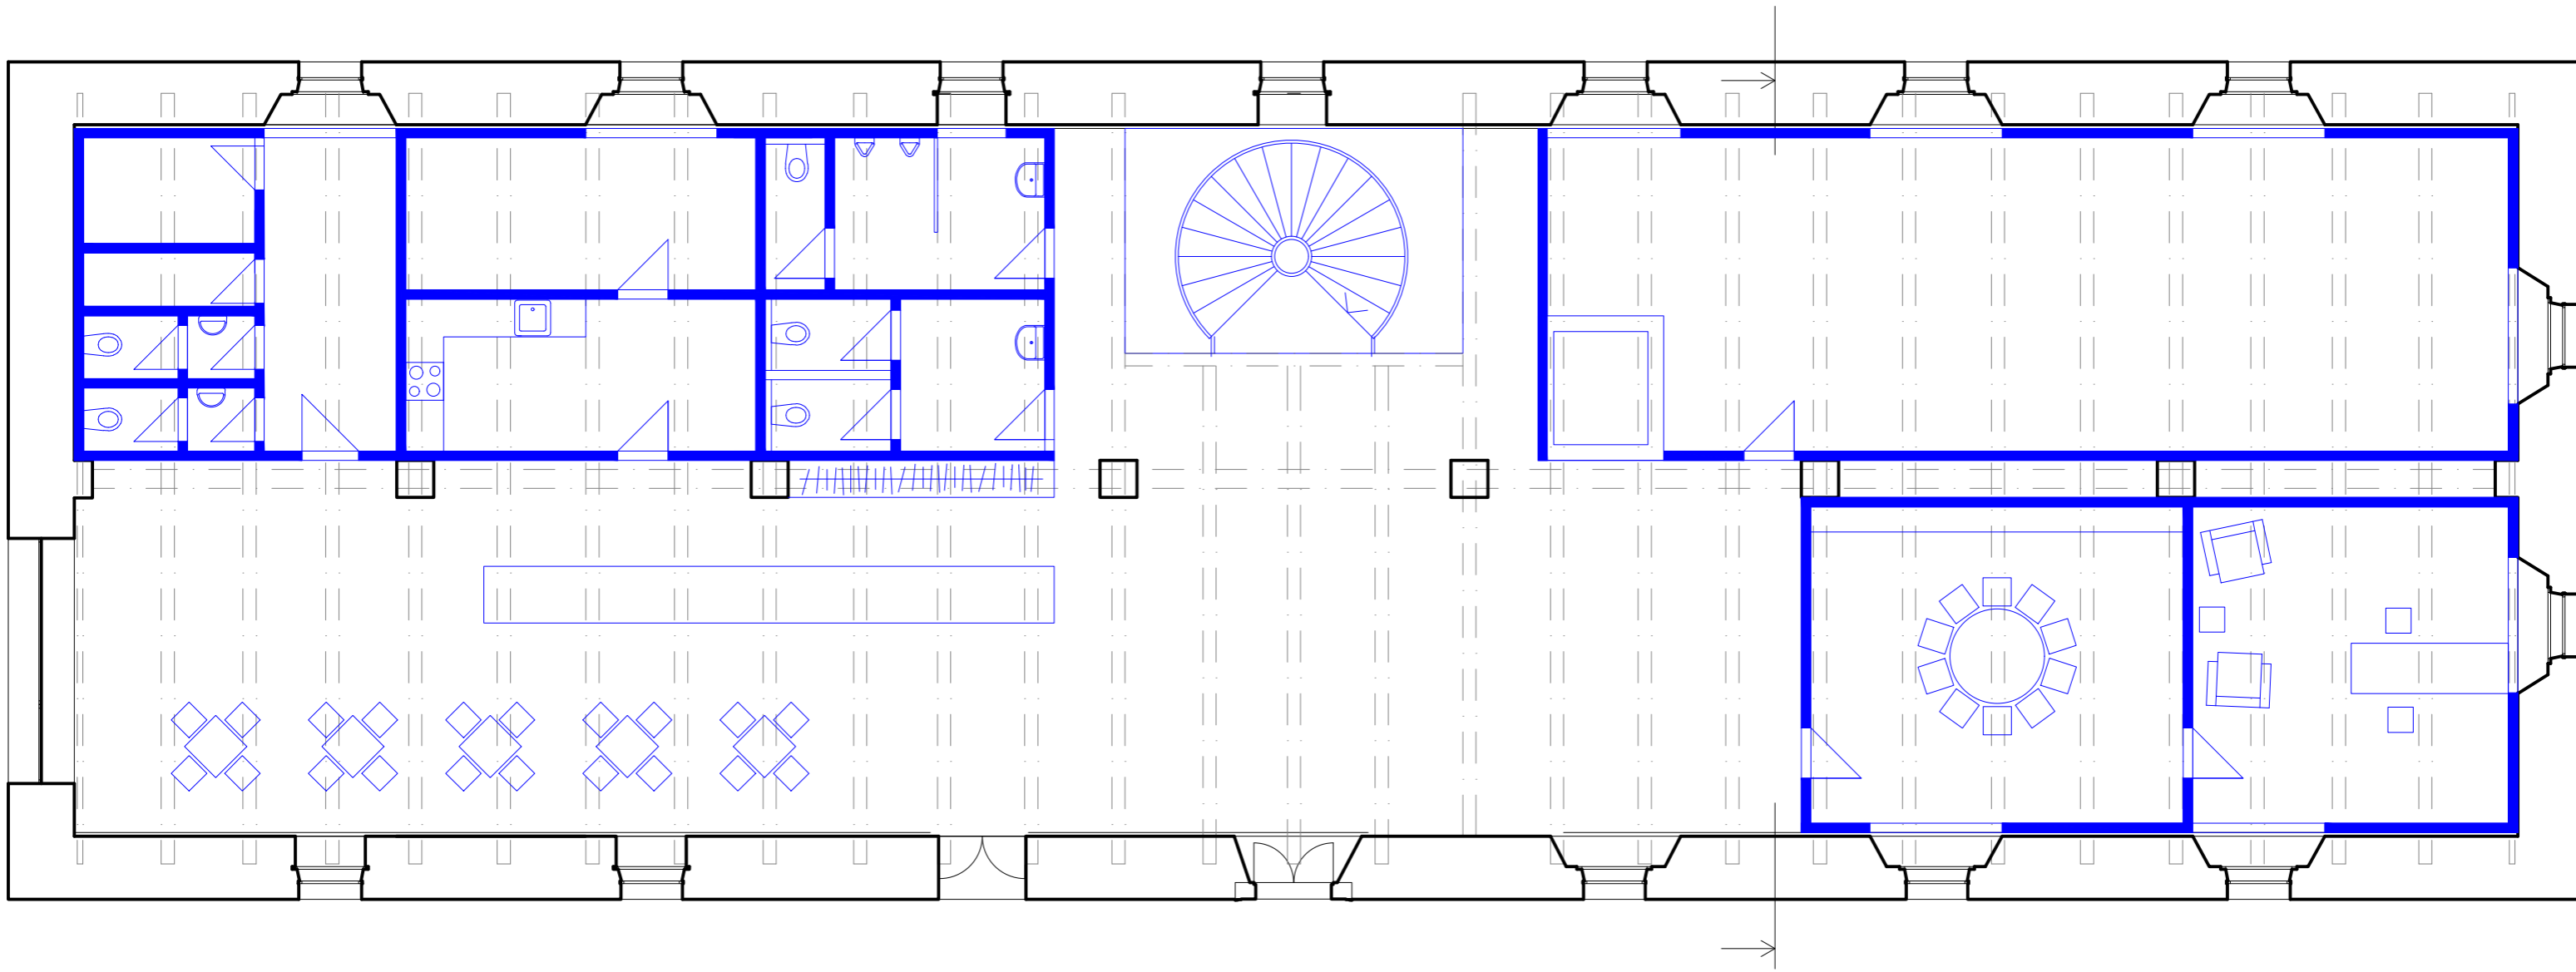

špejchar měšice

katarína košutová, dominik otto, tereza thérová

klubovna

zázemí – hospic

1.NP

3.NP