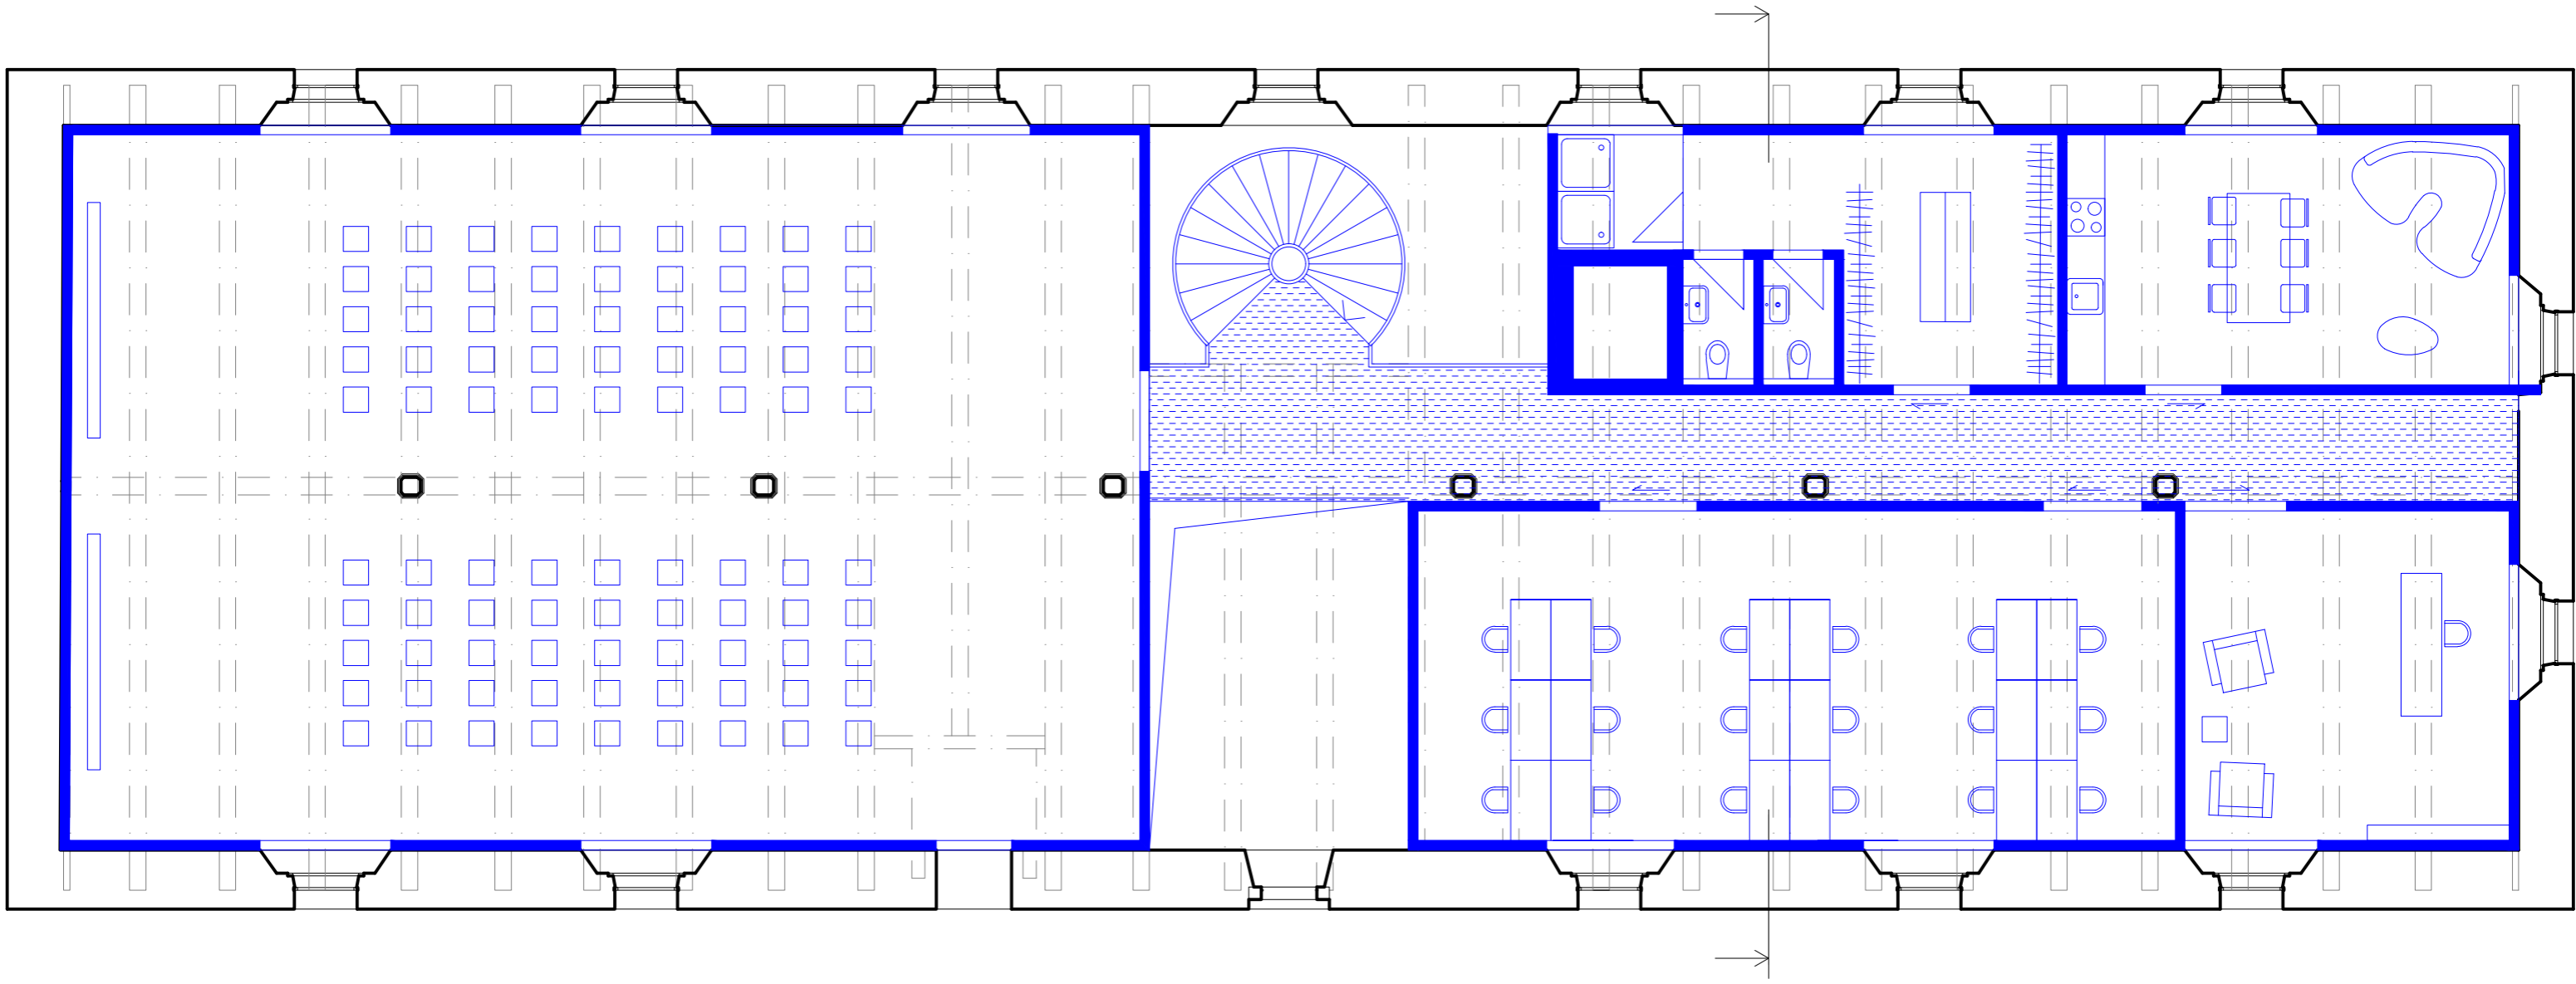

špejchar měšice

katarína košutová, dominik otto, tereza thérová

klubovna

zázemí – hospic

1.NP

3.NP