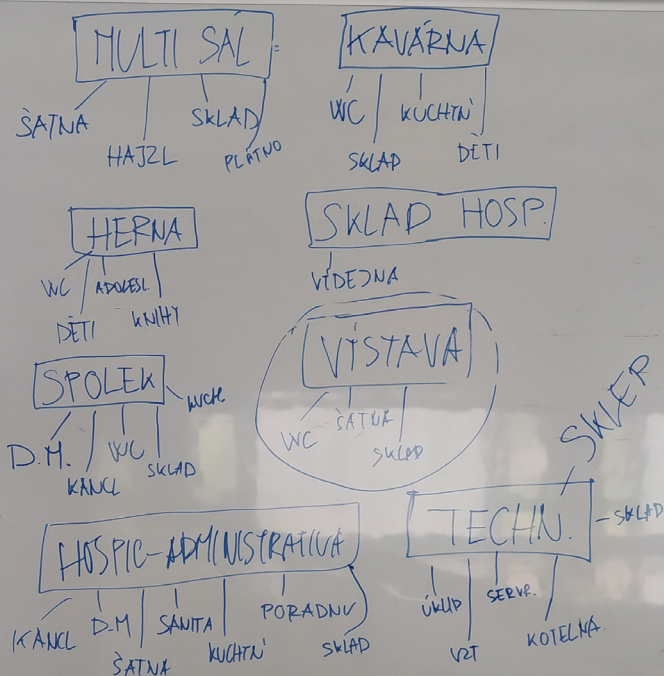

Worskhop Sýpka Měšice

Adam Bujok, Petr Lhořan, Kseniia Nikitina, Marek Wagner

Co je idelání vesnice?

Jaký je kulturní a společenský život na vesnici?

Současné Měšice?

MULT. SÁL (+ŠATNA?) + ZÁZEMÍ | 2,1

KAVÁRNA / HOSPODA + 1,2

KNIHOVNA

ZASEDAČKA

HERNA  $\neq$  DĚT. KOUTEK  $\neq$  KLUBOVNA  
3

KANCL

SKLAD 1

ŠATNA

SPOLEK 2+3

KUCHYŇKA

VÝST. PROSTORY

PORADNA

VEDENÍ / ADMINISTRATIVA - HOSP. 2+3

ZDRAVOTNÍCI SESTERNA

SPOL. MÍSTNOST - HOSPIC

PŮJČOVNA POMŮČEK