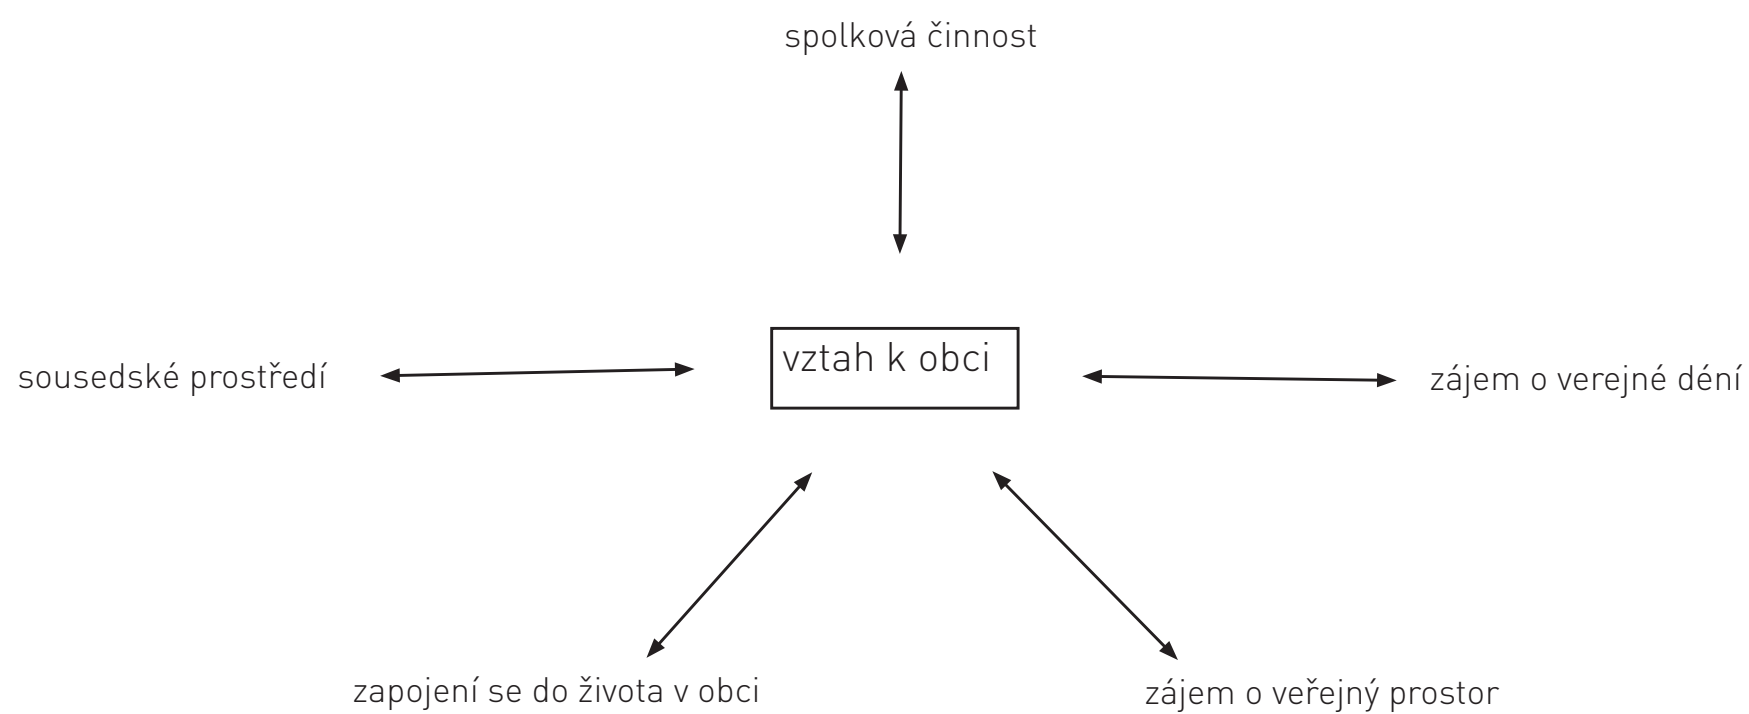

Worskhop Sýpka Měšice

Adam Bujok, Petr Lhořan, Kseniia Nikitina, Marek Wagner

Co je idelání vesnice?

Jaký je kulturní a společenský život na vesnici?

Současné Měšice?

MULT. SÁL (+ŠATNA?) + ZÁZEMÍ | 2,1

KAVÁRNA / HOSPODA + 1,2