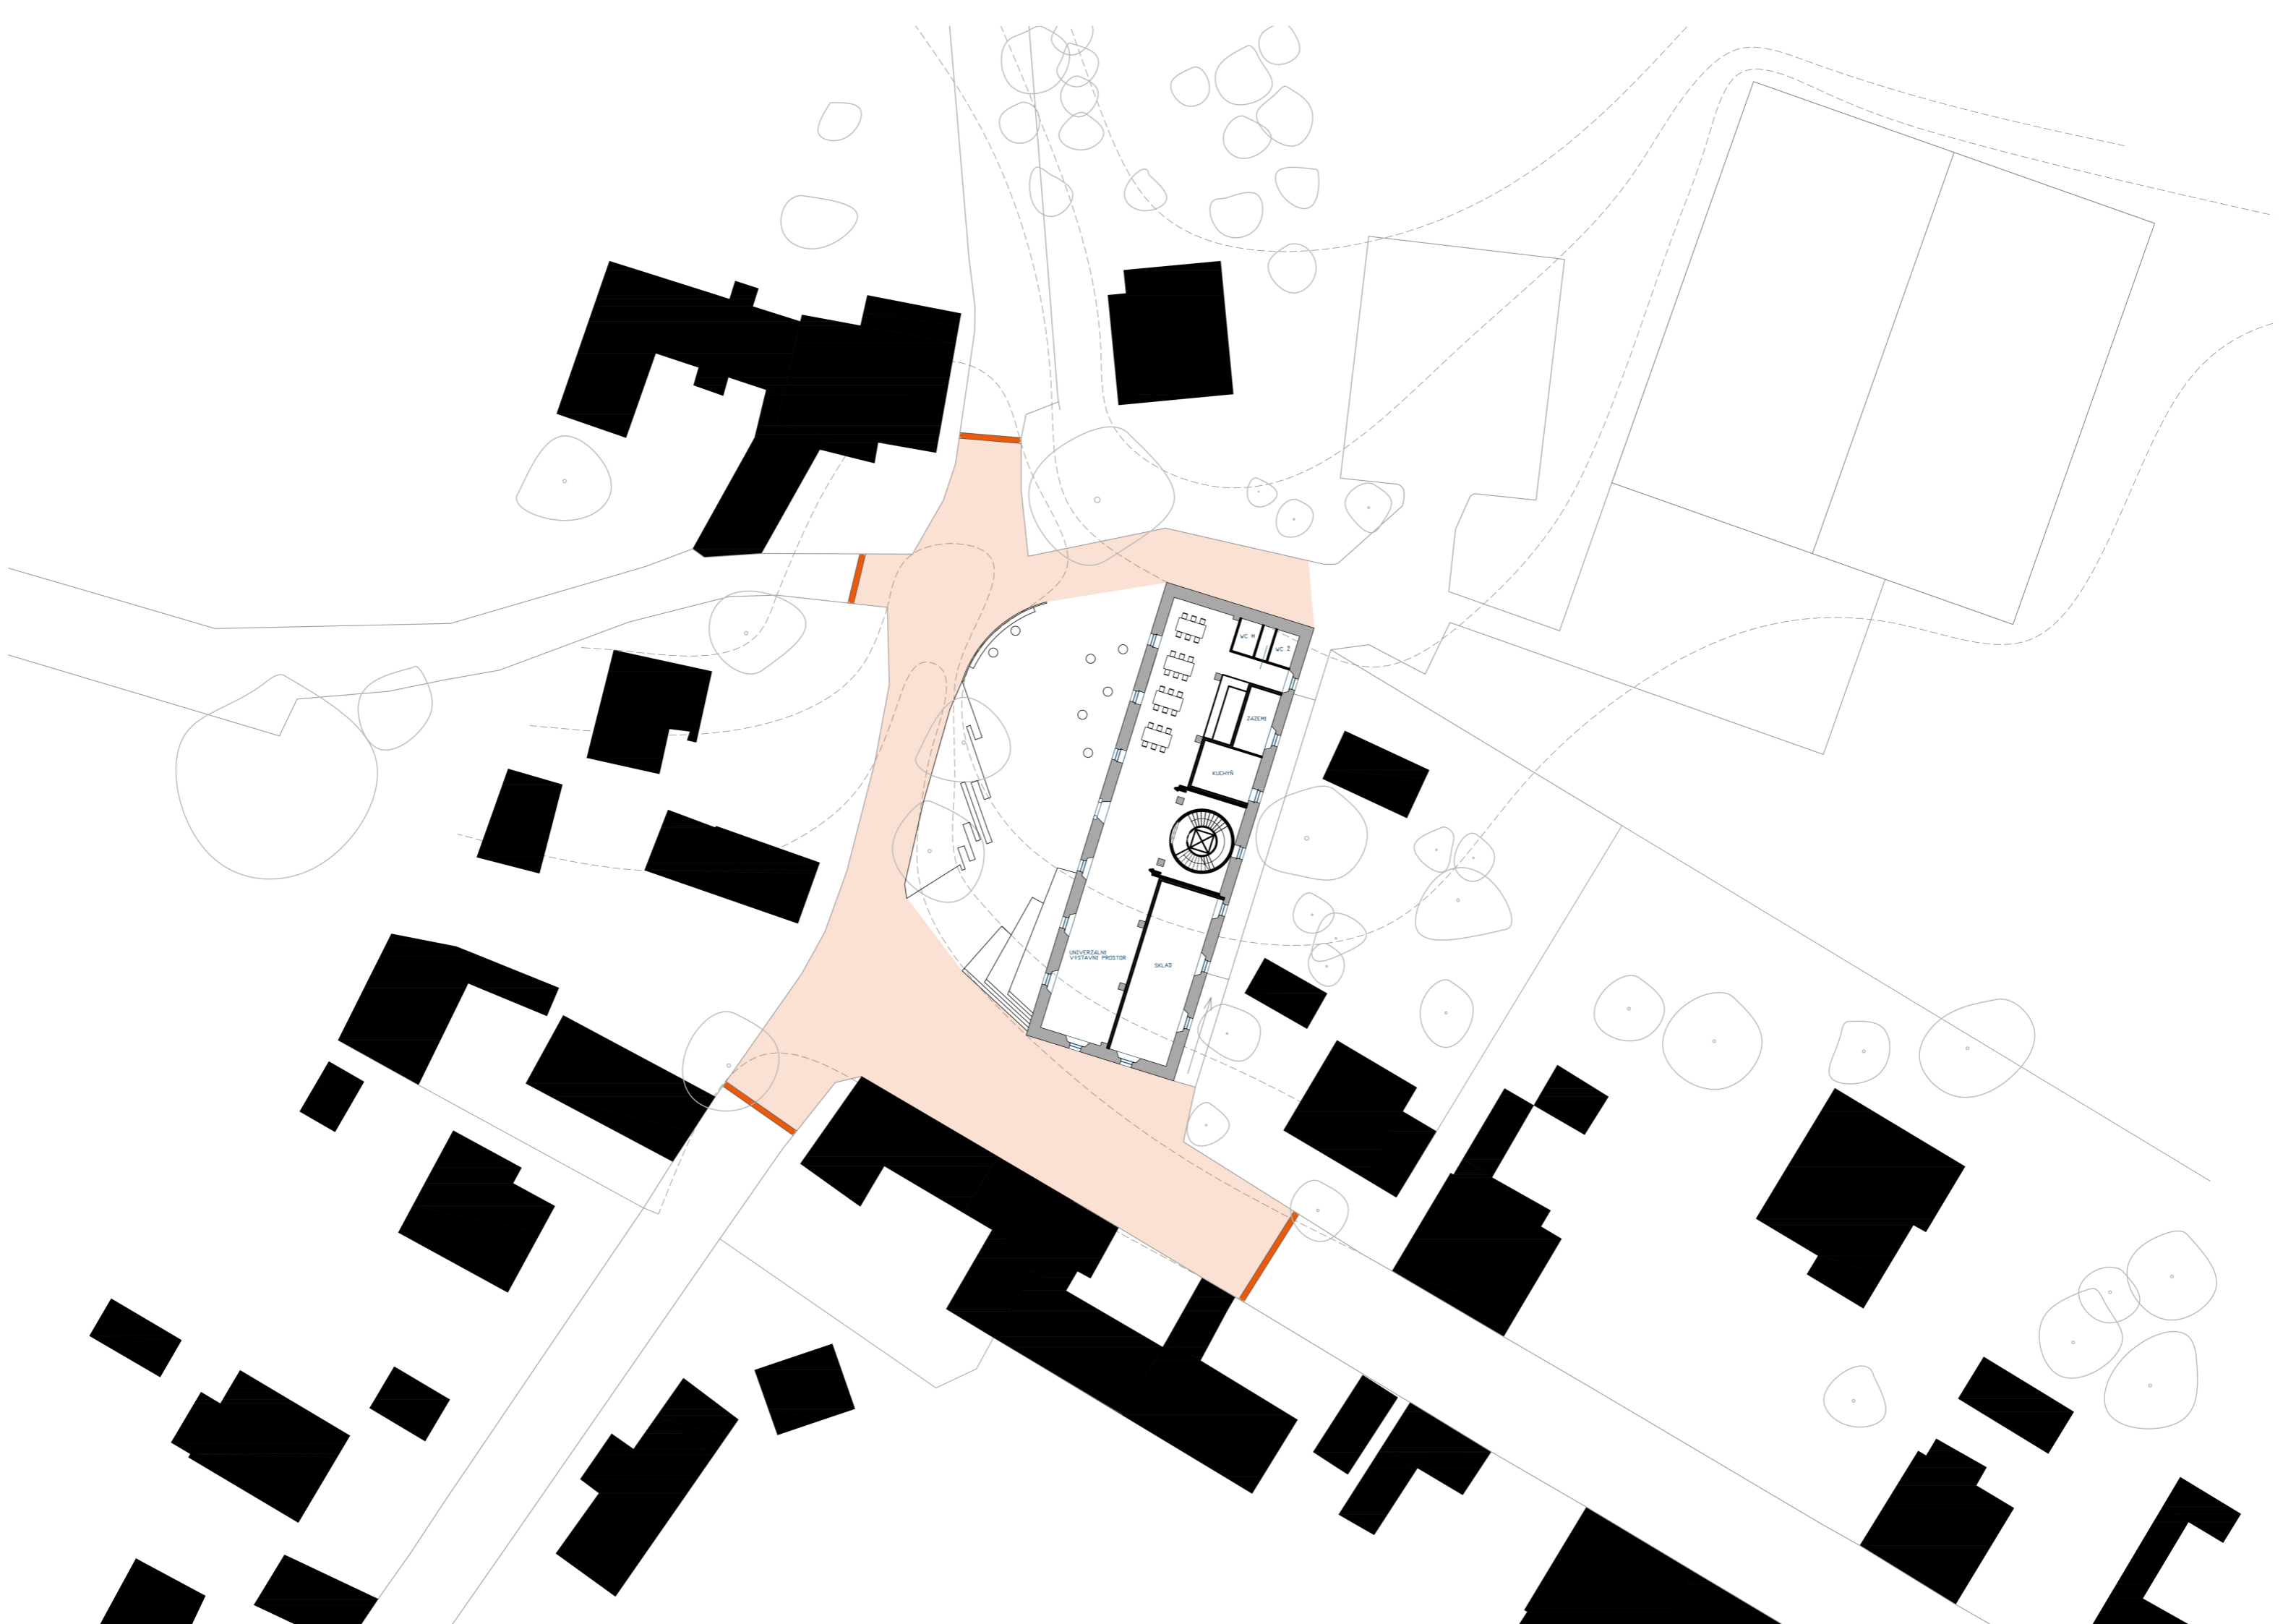

SÝPKA = a

a²

opěrná zidka

venkovní předprostor

luční trávník s vlčími máky

bříza bělokorá

pobytové schody

změna materiálů pro zpomalení dopravy

ohniště a posezení

místo pro přípravu jídla

prostor pro sáňkování a bobování

SÝPKA = a

a²

MULTIFUNKČNÍ SÁL

KLUBOVNY

HOSPIC

HOSPODA

VÝSTAVNÍ SÁL

VÝSTAVNÍ LÁVKA

MULTIFUNKČNÍ SÁL

KLUBOVNY

HOSPODA

1. NP

2. NP

PODKROVÍ

POHLED SEVERNÍ

POHLED JIŽNÍ

POHLED ZÁPADNÍ

POHLED VÝCHODNÍ