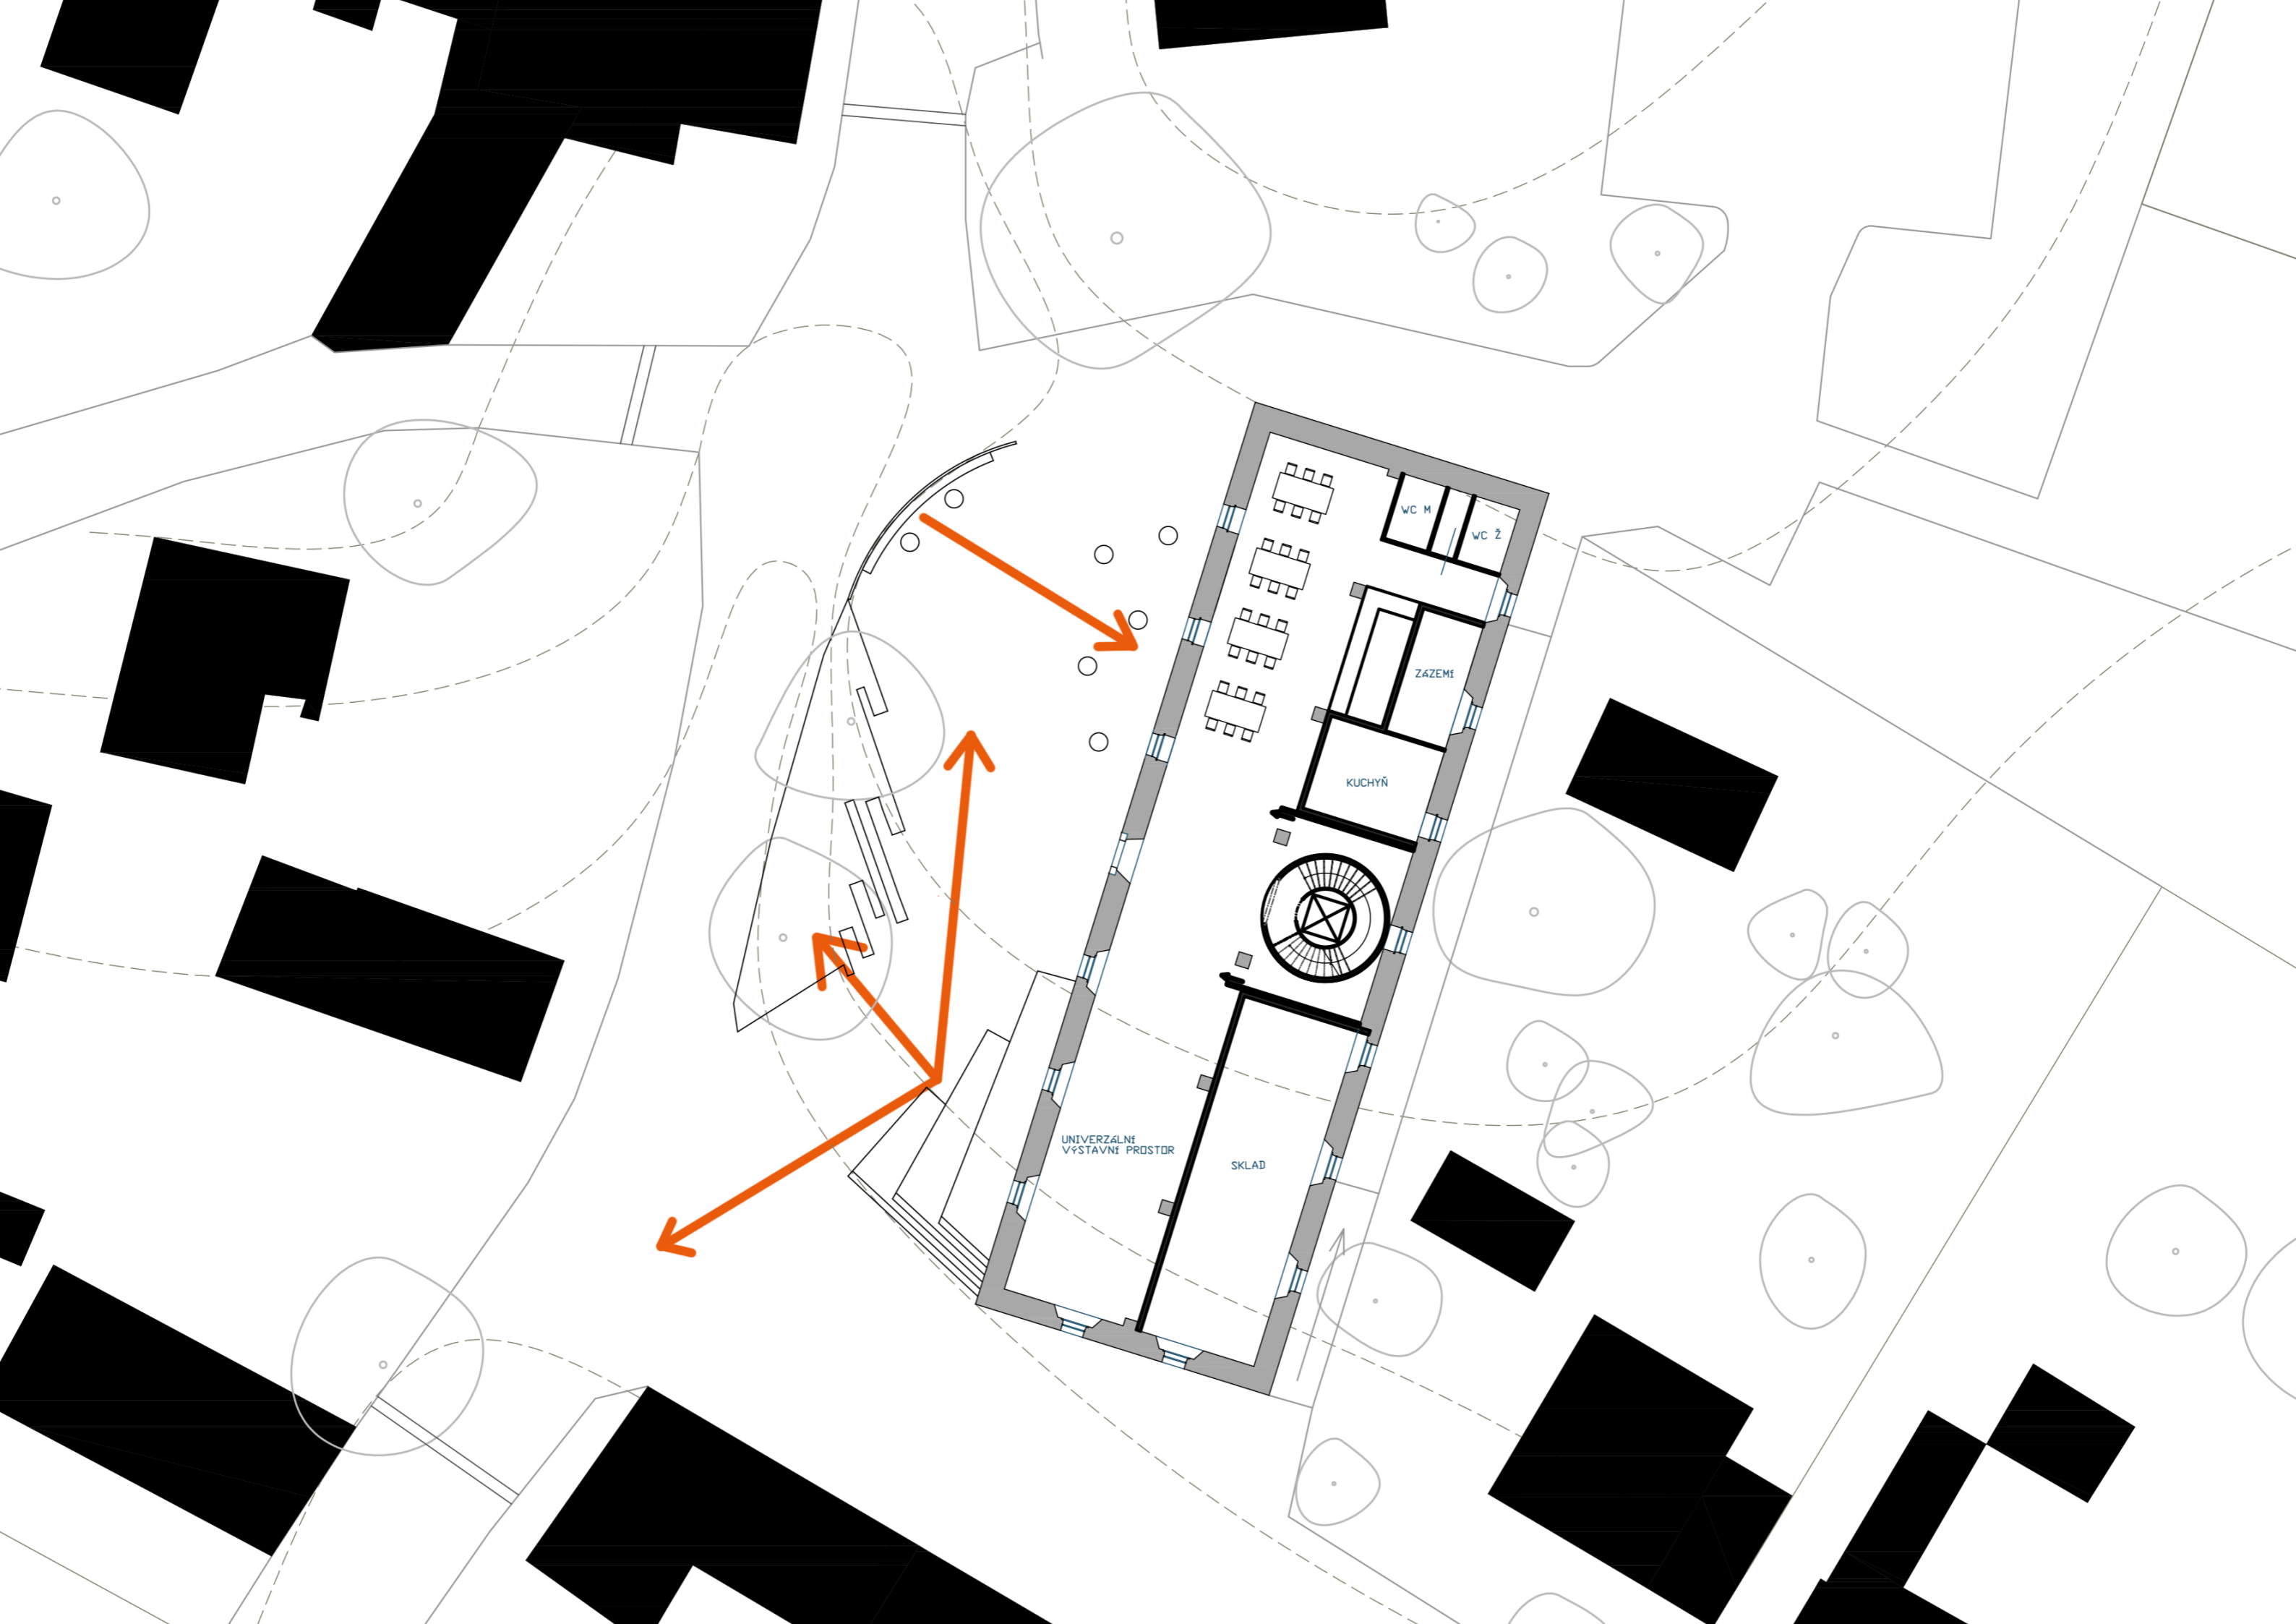

SÝPKA = a

a²

opěrná zidka

venkovní předprostor

luční trávník s vlčími máky

bříza bělokorá

pobytové schody

změna materiálů pro zpomalení dopravy

ohniště a posezení

místo pro přípravu jídla

prostor pro sáňkování a bobování

SÝPKA = a

a²

MULTIFUNKČNÍ SÁL

KLUBOVNY

HOSPIC

HOSPODA

VÝSTAVNÍ SÁL

VÝSTAVNÍ LÁVKA

MULTIFUNKČNÍ SÁL

KLUBOVNY

HOSPODA

1. NP

2. NP

PODKROVÍ

POHLED SEVERNÍ

POHLED JIŽNÍ

POHLED ZÁPADNÍ

POHLED VÝCHODNÍ