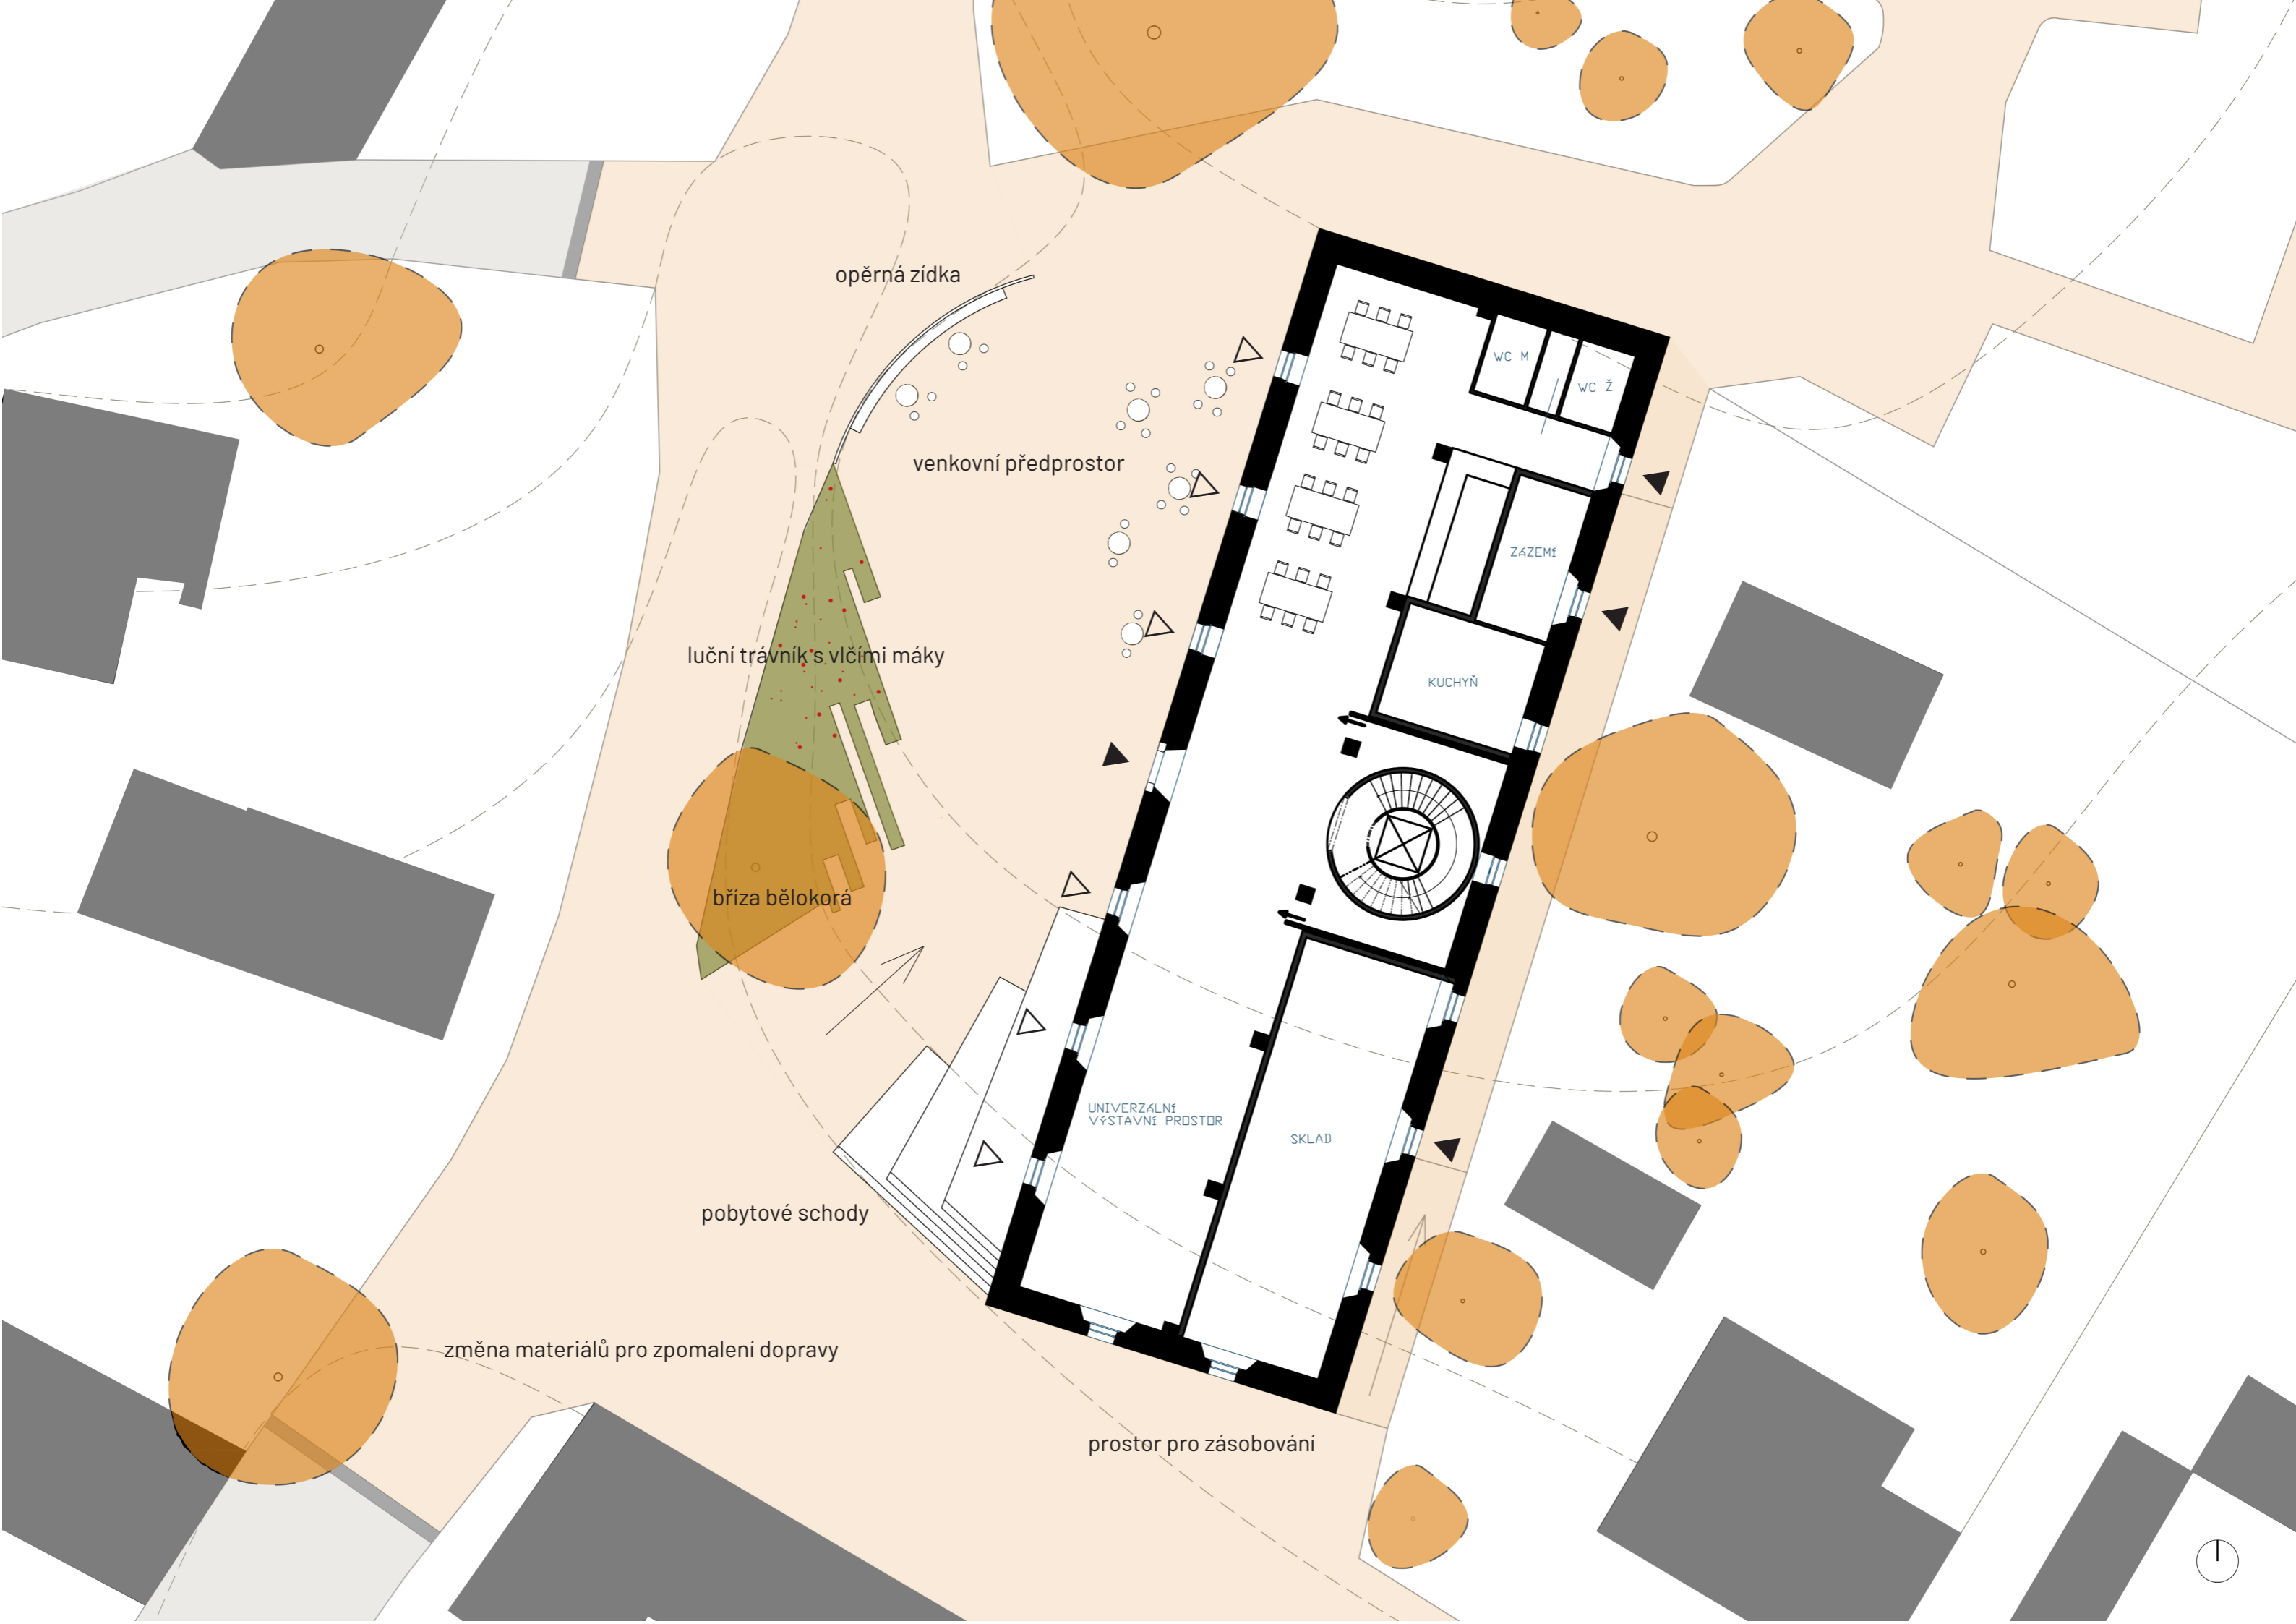

SÝPKA = a

a²

opěrná zidka

venkovní předprostor

luční trávník s vlčími máky

bříza bělokorá

pobytové schody

změna materiálů pro zpomalení dopravy

ohniště a posezení

místo pro přípravu jídla

prostor pro sáňkování a bobování

SÝPKA = a

a²

MULTIFUNKČNÍ SÁL

KLUBOVNY

HOSPIC

HOSPODA

VÝSTAVNÍ SÁL

VÝSTAVNÍ LÁVKA

MULTIFUNKČNÍ SÁL

KLUBOVNY

HOSPODA

1. NP

2. NP

PODKROVÍ

POHLED SEVERNÍ

POHLED JIŽNÍ

POHLED ZÁPADNÍ

POHLED VÝCHODNÍ