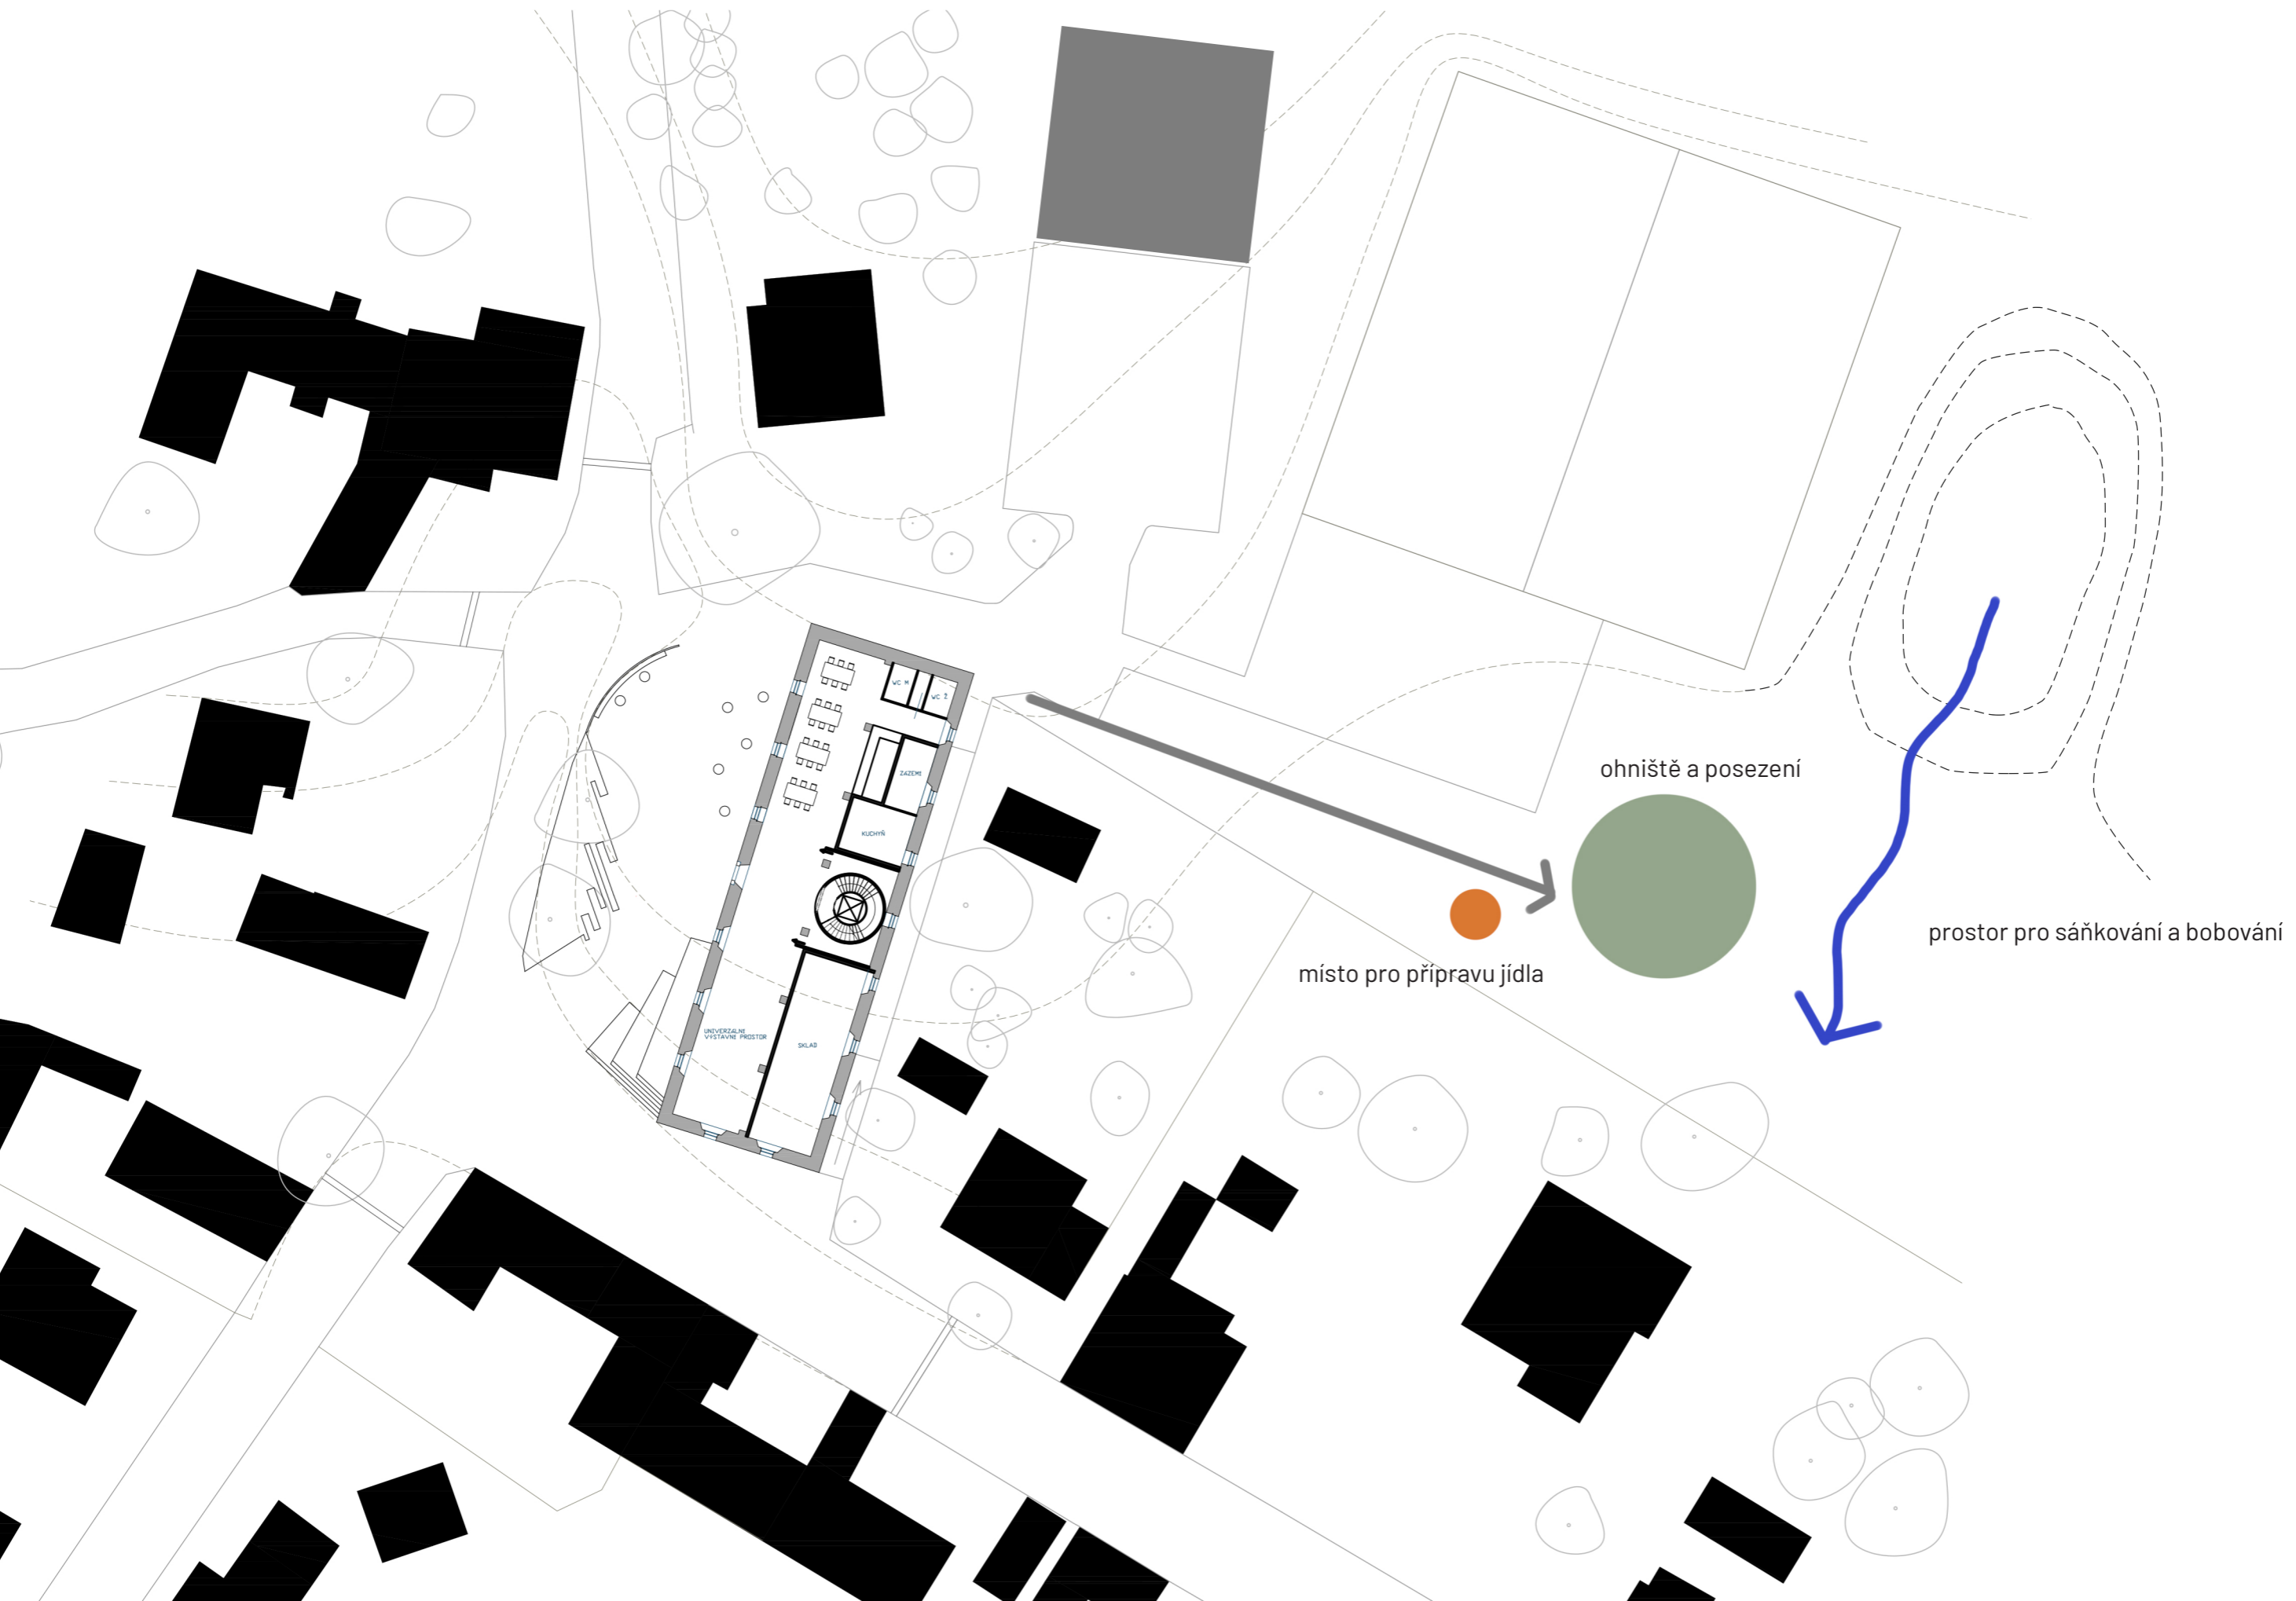

SÝPKA = a

a²

opěrná zidka

venkovní předprostor

luční trávník s vlčími máky

bříza bělokorá

pobytové schody

změna materiálů pro zpomalení dopravy

ohniště a posezení

místo pro přípravu jídla

prostor pro sáňkování a bobování

SÝPKA = a

a²

MULTIFUNKČNÍ SÁL

KLUBOVNY

HOSPIC

HOSPODA

VÝSTAVNÍ SÁL

VÝSTAVNÍ LÁVKA

MULTIFUNKČNÍ SÁL

KLUBOVNY

HOSPODA

1. NP

2. NP

PODKROVÍ

POHLED SEVERNÍ

POHLED JIŽNÍ

POHLED ZÁPADNÍ

POHLED VÝCHODNÍ