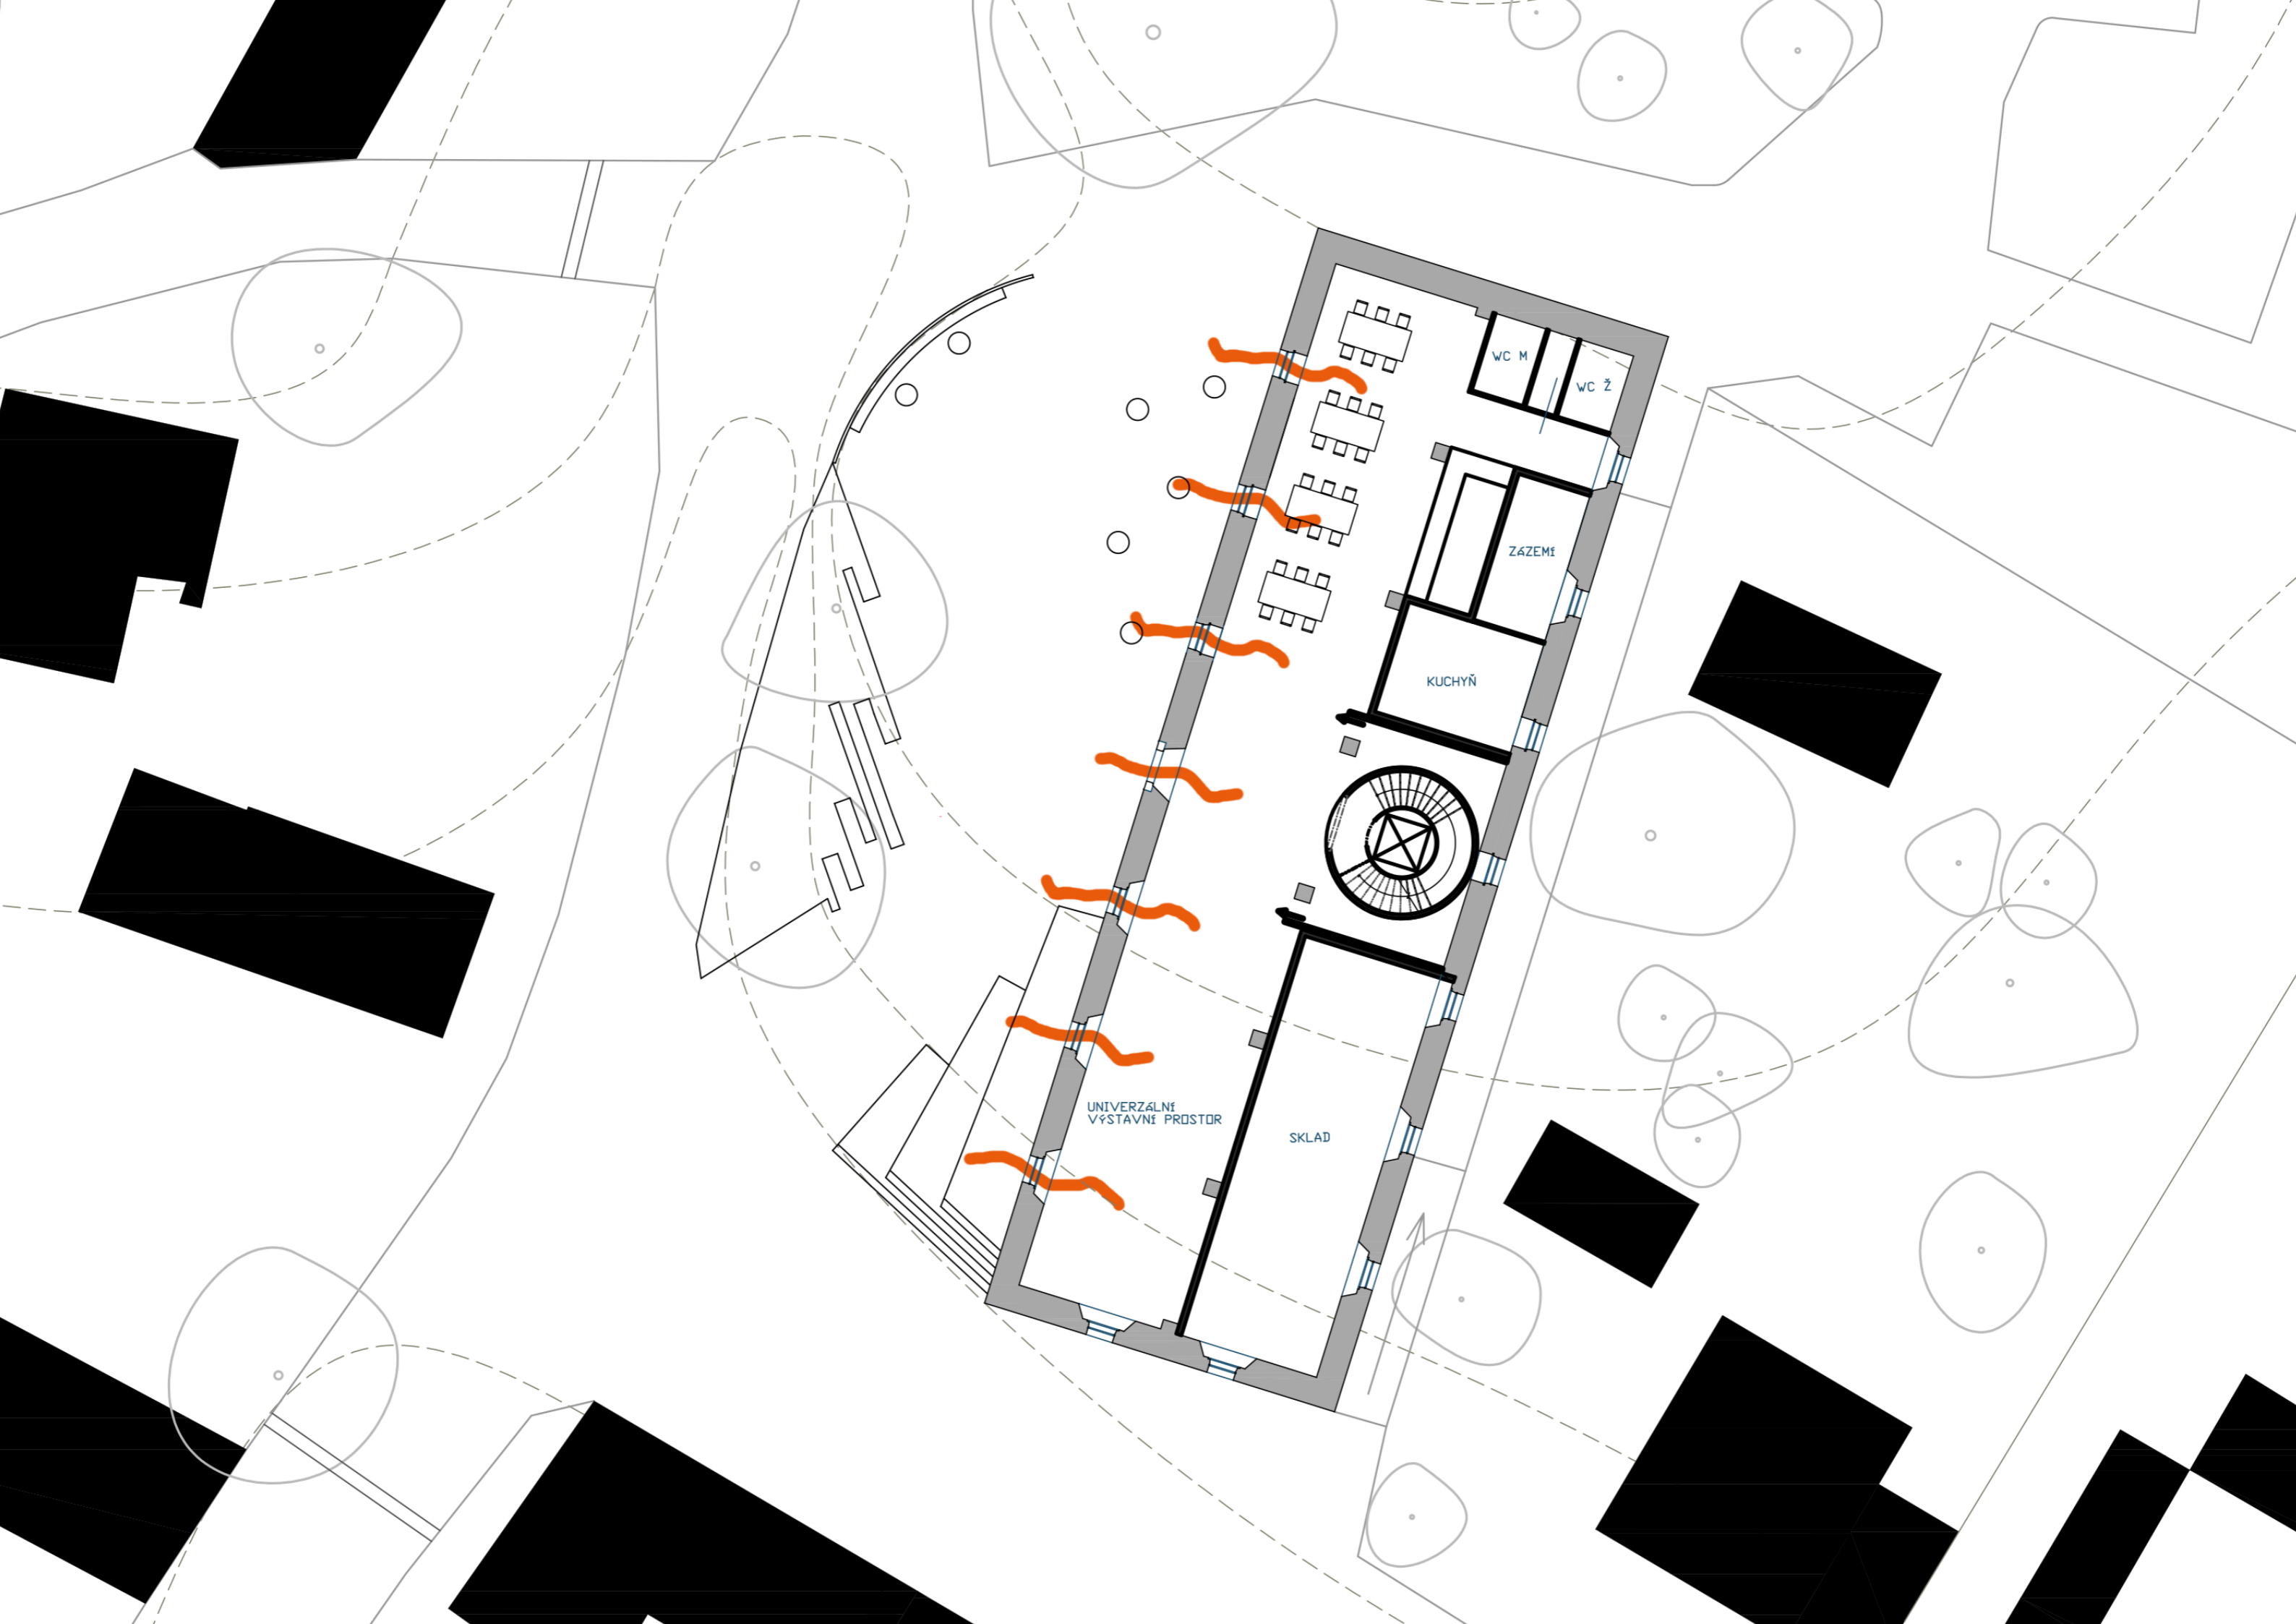

SÝPKA = a

a²

opěrná zidka

venkovní předprostor

luční trávník s vlčími máky

bříza bělokorá

pobytové schody

změna materiálů pro zpomalení dopravy

ohniště a posezení

místo pro přípravu jídla

prostor pro sáňkování a bobování

SÝPKA = a

a²

MULTIFUNKČNÍ SÁL

KLUBOVNY

HOSPIC

HOSPODA

VÝSTAVNÍ SÁL

VÝSTAVNÍ LÁVKA

MULTIFUNKČNÍ SÁL

KLUBOVNY

HOSPODA

1. NP

2. NP

PODKROVÍ

POHLED SEVERNÍ

POHLED JIŽNÍ

POHLED ZÁPADNÍ

POHLED VÝCHODNÍ