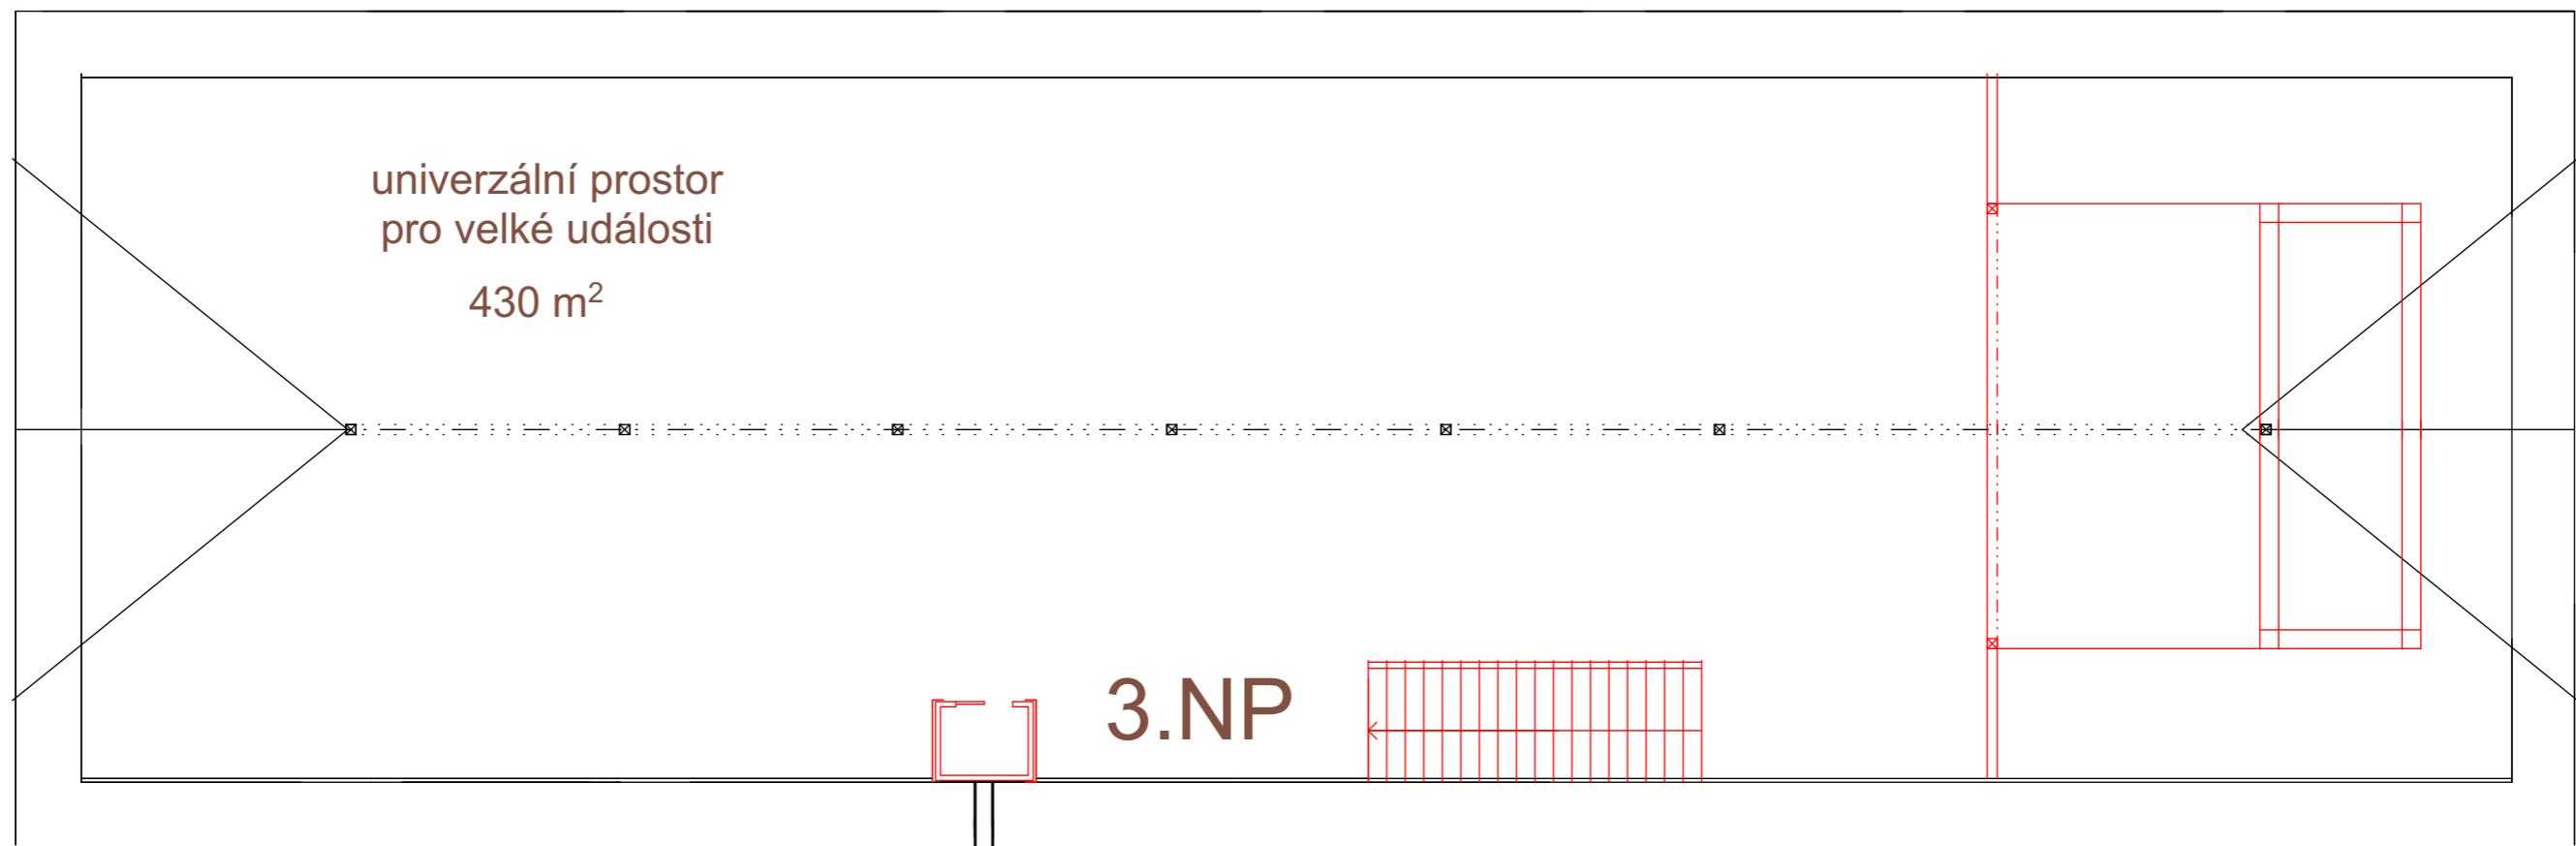

denní m.
zamestnanců
20 m²

zájmový
kroužek 3
20 m²

2.NP

sklad 15 m² výtvarný kroužek 37 m² hudební kroužek 1 18 m² denní m. zaměstnanců 18 m² knihovna 32 m²

2.NP

Půdorys

Půdorys

Pūdorys