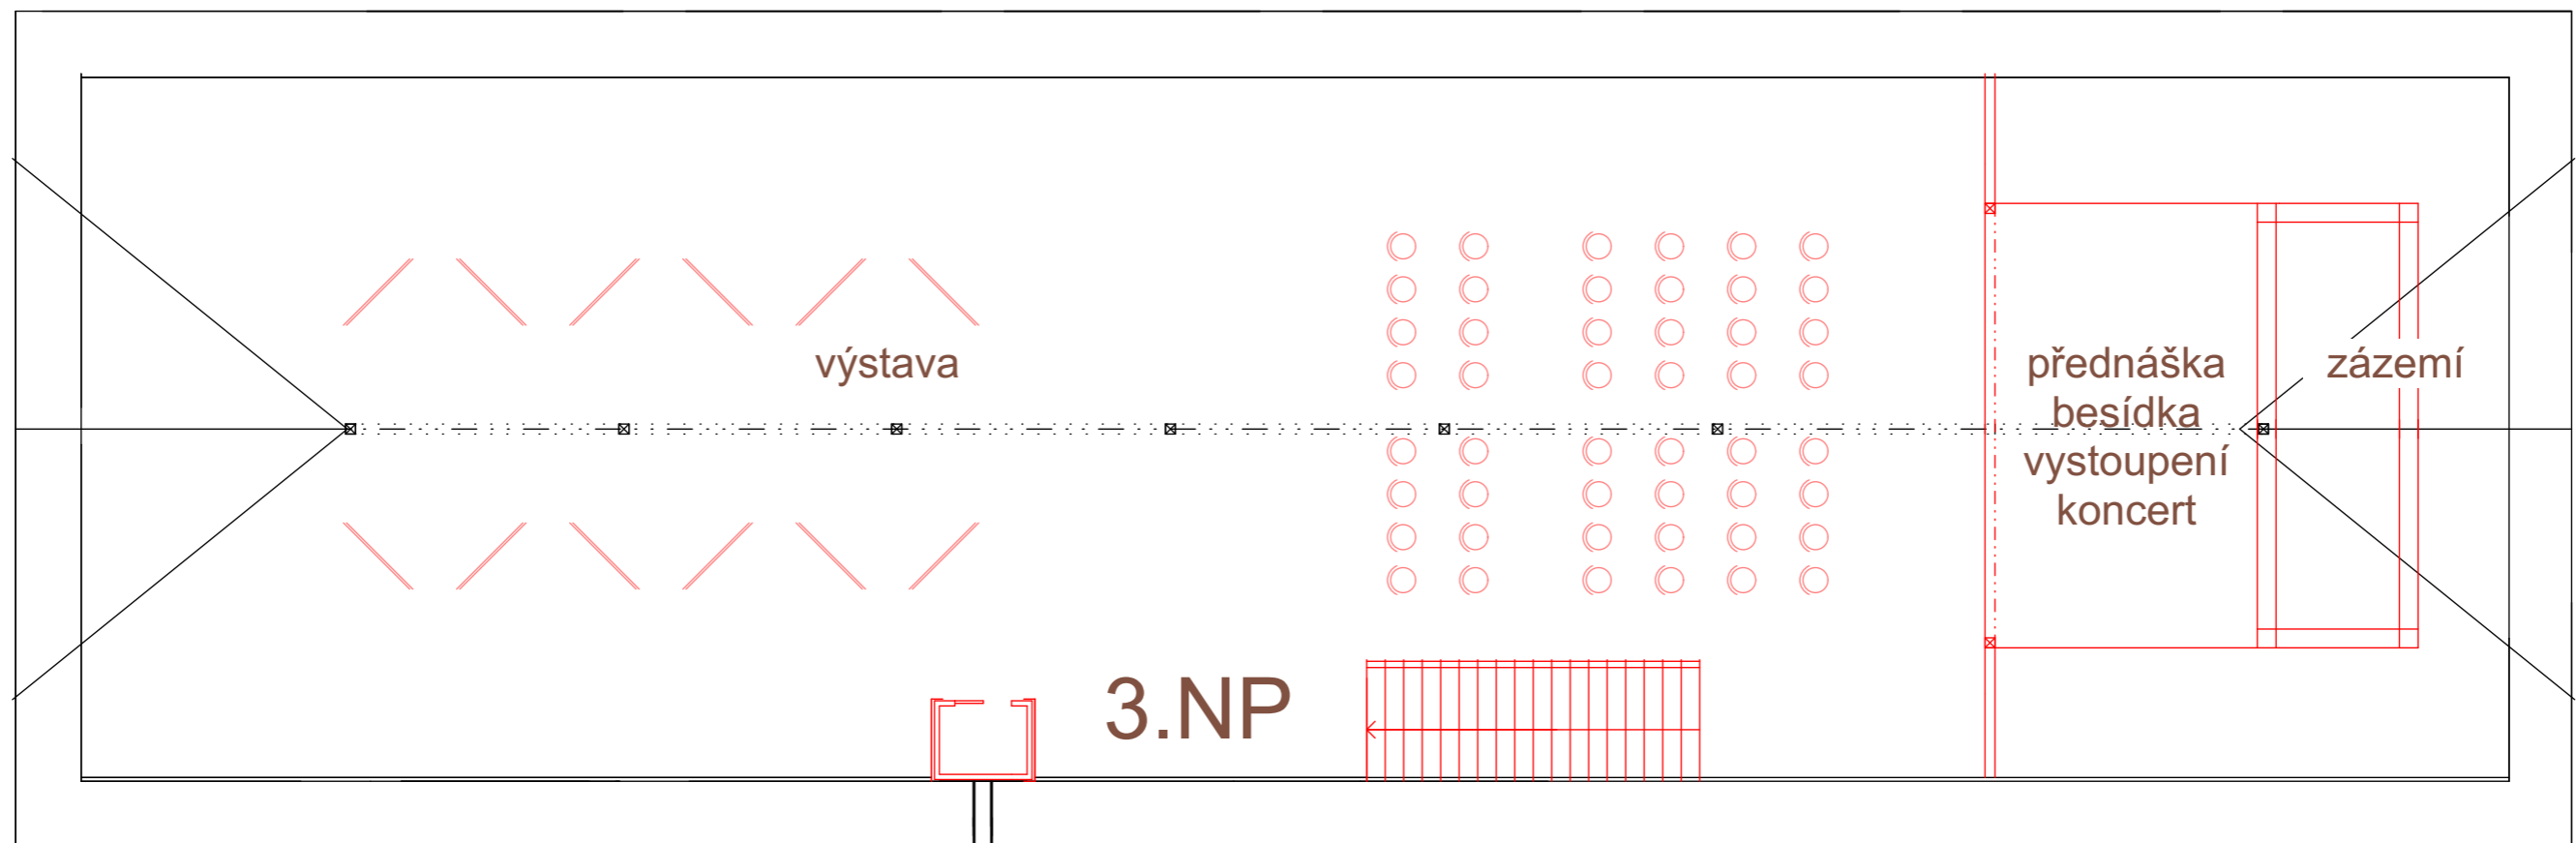

denní m.
zamestnanců
20 m²

zájmový
kroužek 3
20 m²

2.NP

sklad 15 m² výtvarný kroužek 37 m² hudební kroužek 1 18 m² denní m. zaměstnanců 18 m² knihovna 32 m²

2.NP

Půdorys

Půdorys

Pūdorys