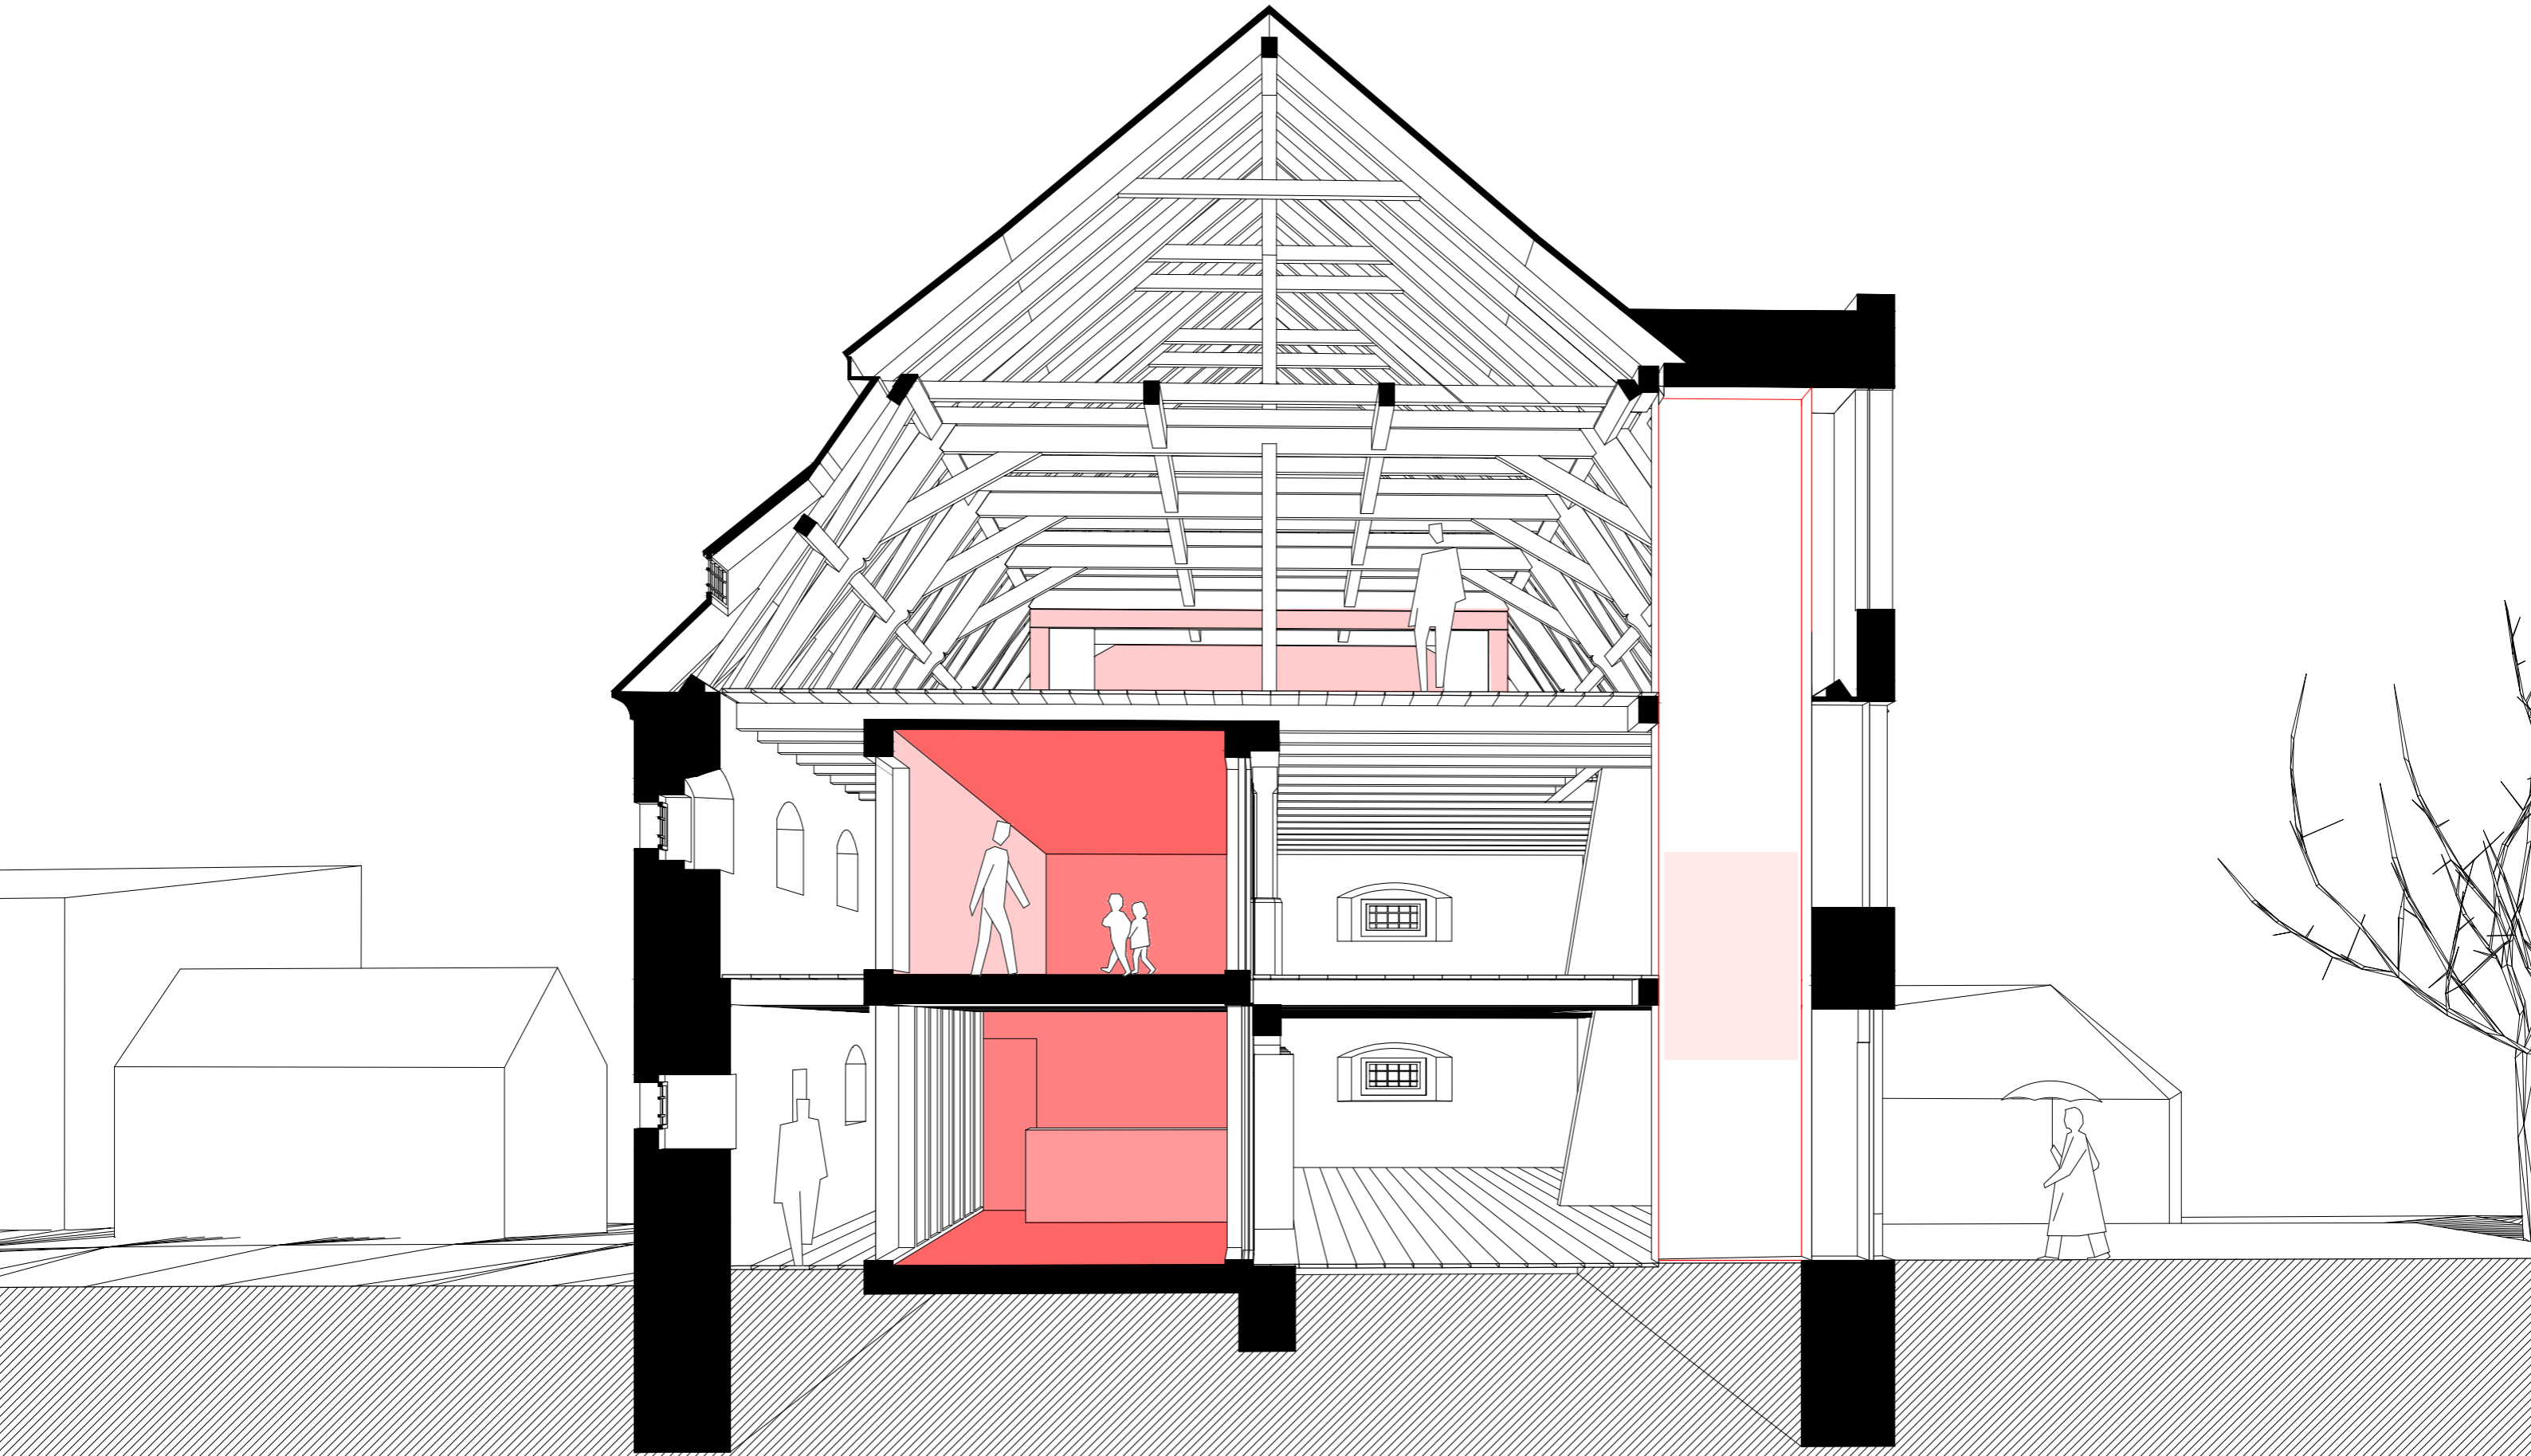

10 m

Pohled

kavárna

zázemí

wc

wc, sprchy, sklad

Půdorys

Pohled

kavárna

zázemí

wc

wc, sprchy, sklad

Půdorys

Pohled

kavárna

zázemí

wc

wc, sprchy, sklad

Půdorys

Pohled

kavárna

zázemí

wc

wc, sprchy, sklad

Půdorys

Půdorys

Půdorys

Půdorys

zájmový
kroužek 1
20 m²

denní m.
zamestnanců
20 m²

knihovna
35 m²

15 m²