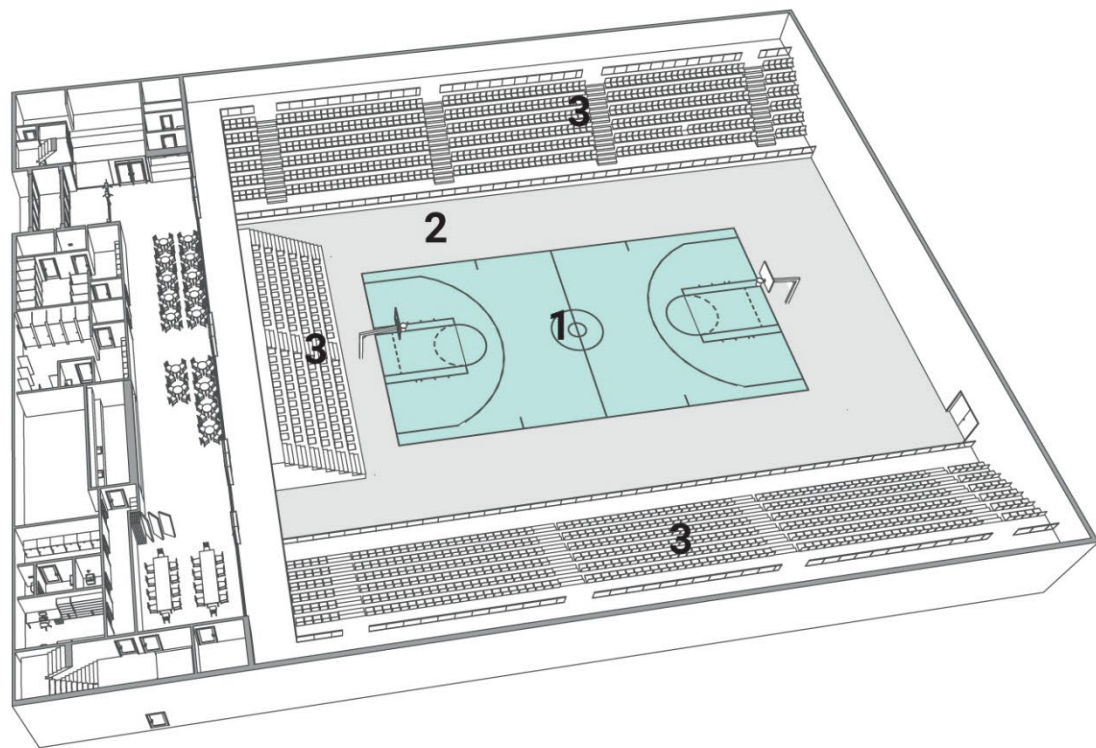

PROGRAM > MISTROVSKÉ UTKÁNÍ BASKETBAL/VOLEJBAL

> centrální hřiště + výběhové zóny

> mobilní tribuny vytaženy po dlouhých stranách a jedna na kratší straně

legenda

1 - centrální hřiště

2 - výběhová zóna

3 - mobilní teleskopická tribuna

PROGRAM > KULTURNÍ AKCE

> mobilní tribuny vytaženy po dlouhých stranách částečně a jedna na kratší straně

> prostor možno dělit na hlavní a backstage