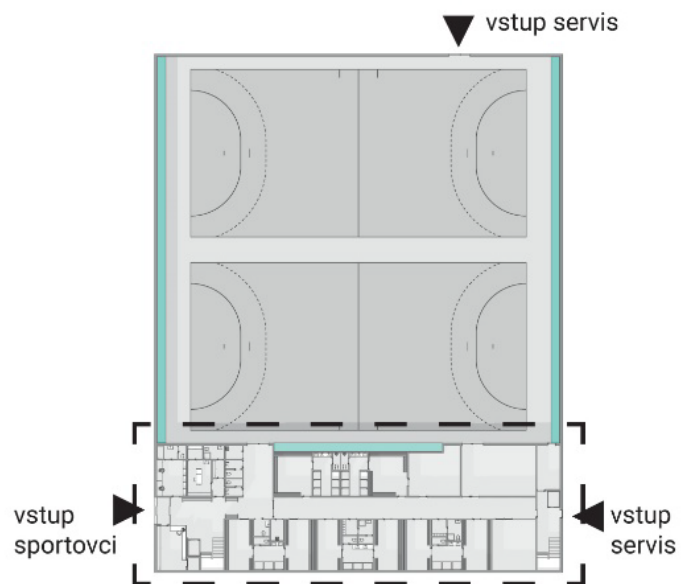

1	Zádveří	12	Úklid
2	Chodba "špinavá"	13	Šatna
3	Recepce	14	Šatna - velká
4	Sklad	15	Regenerace
5	Kancelář správy budovy	16	Sklad
6	Schodiště	17	Chodba
7	Výtah	18	Výtah
8	Ošetřovna/fyzio	19	Schodiště
9	WC	20	Technická místnost
10	Úklid	21	Hala
11	WC bezbariérové	22	Mobilní teleskopická tribuna