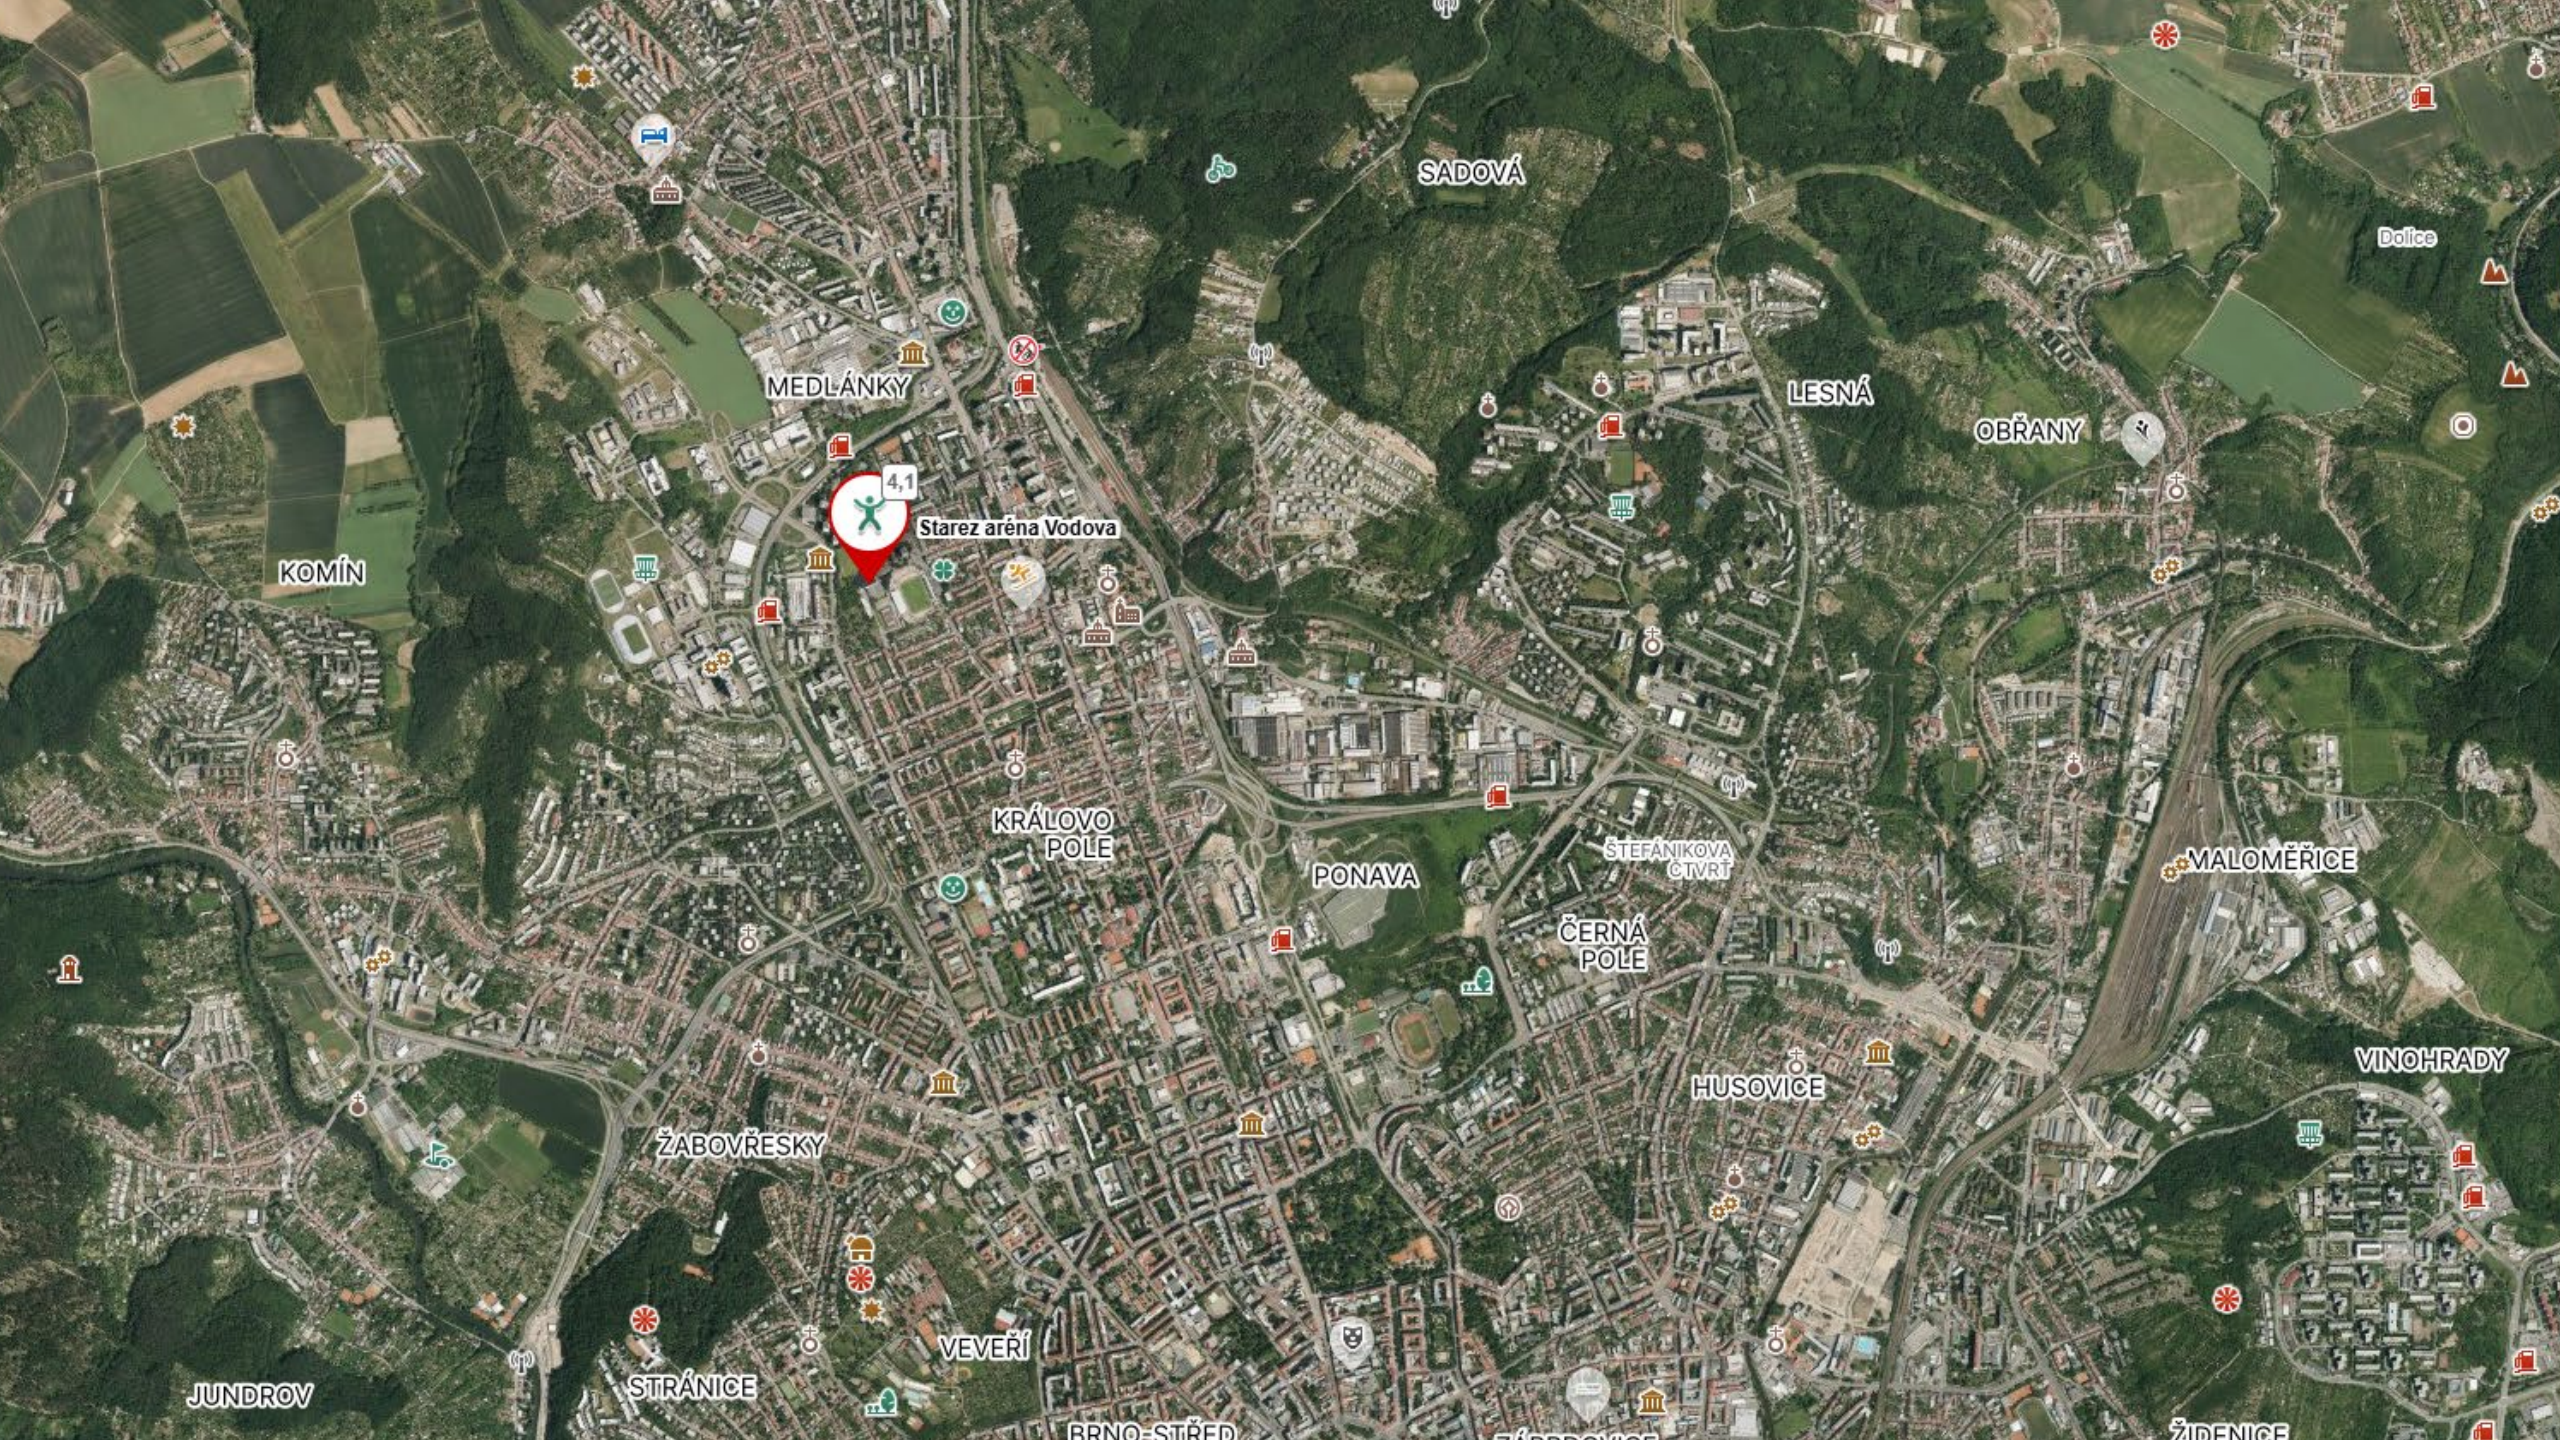

SADOVÁ

MEDLÁNKY

Starez aréna Vodova

LESNÁ

OBRÁNY

KOMÍN

KRÁLOVO POLE

PONA VA

ŠTEFÁNKOVA
ČTVRT

MALOMĚŘICE

ČERNÁ
POLE

VINOHRADY

ŽABOVŘESKÝ

HUSOVICE

JUNDOV

STRÁNICE