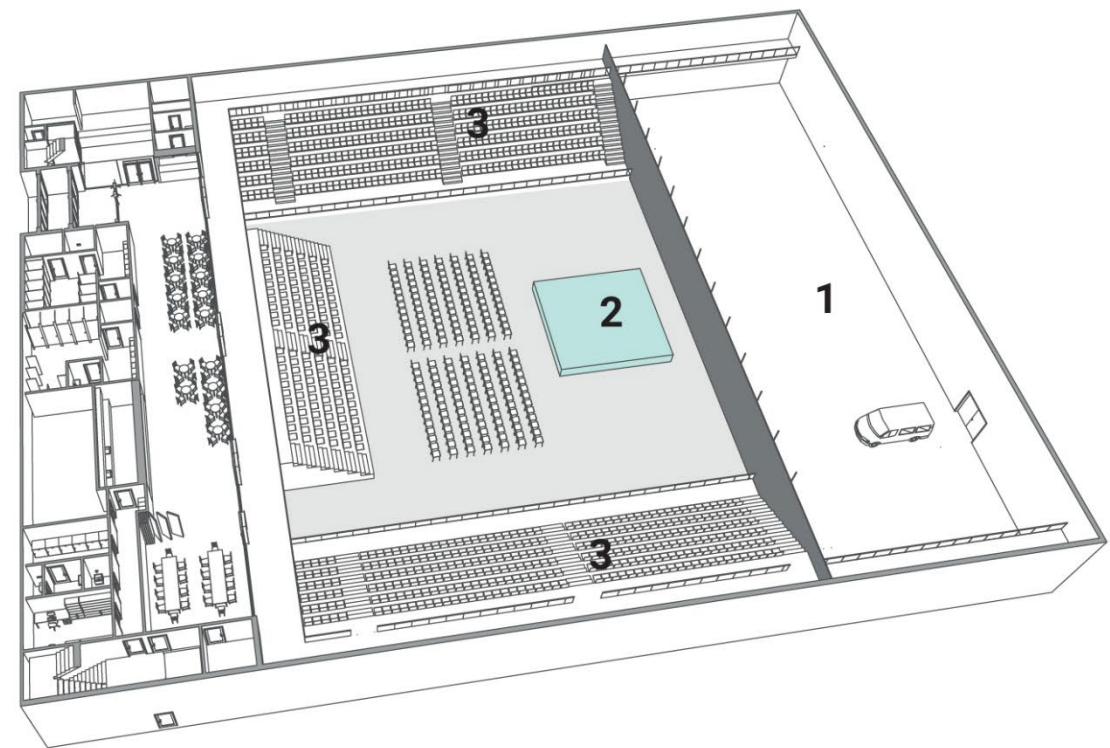

legenda

1 - zázemí pořadatelé

2 - podium

3 - mobilní teleskopická tribuna