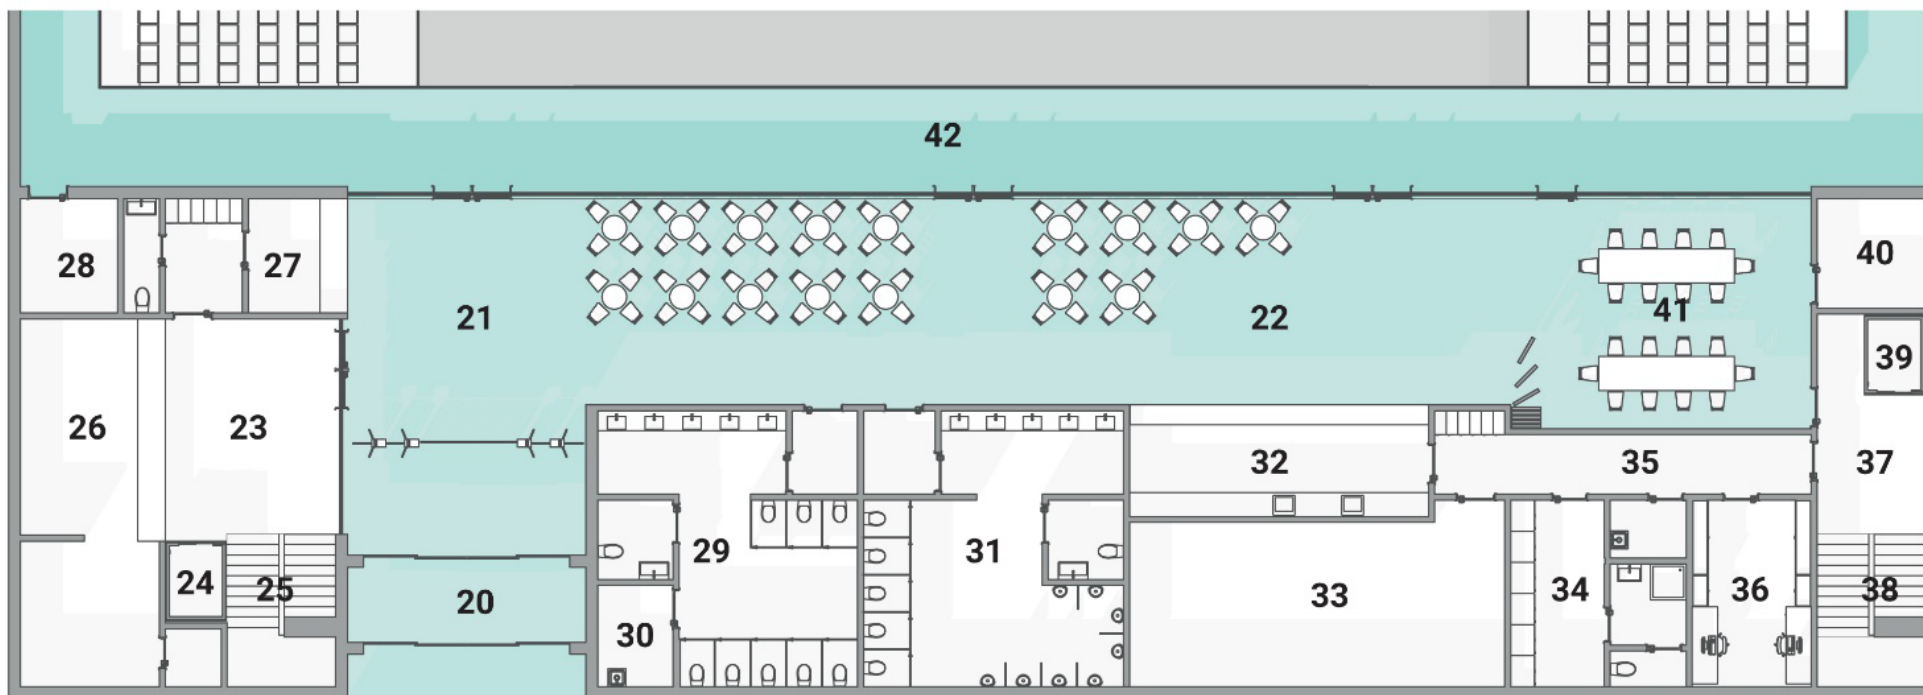

vstup diváci

1. NP

20	Zádveří	32	Bar
21	Foyer	33	Zázemí občerstvení
22	Bistro - sezení	34	Skład
23	Chodba	35	Chodba
24	Výtah	36	Kancelář
25	Schodiště	37	Chodba
26	Retail	38	Schodiště
27	Recepce/Zázemí	39	Výtah
28	Úklid	40	Skład
29	WC ženy	41	Salónek
30	Úklid	42	Divácký ohoz
31	WC muži