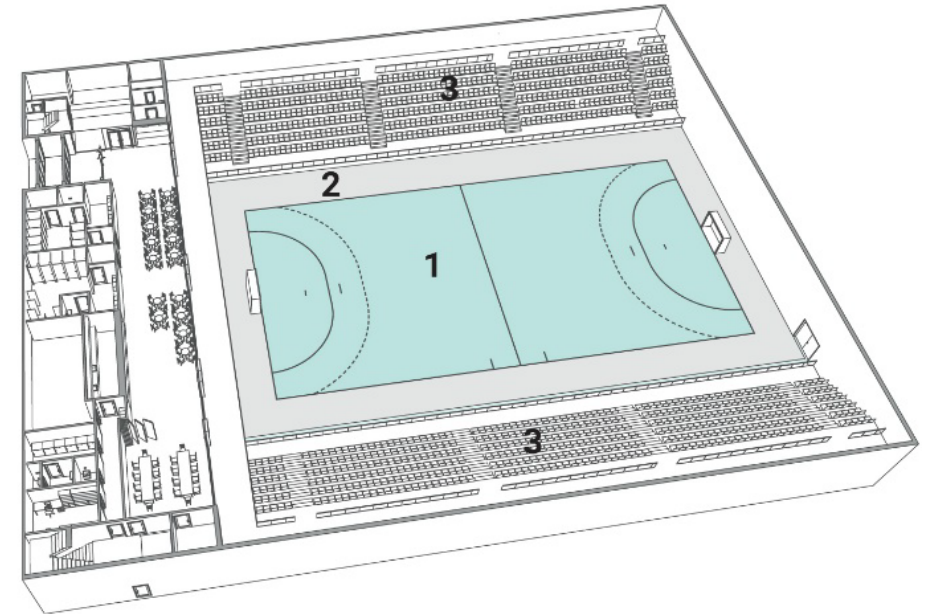

Varianty provozních režimů

PROGRAM > TRÉNINK

- > 2 x hřiště 40x20 m + výběhové zóny
- > mobilní tribuny staženy

legenda

- 1 - hřiště 40 x 20 m
- 2 - dělící opona

PROGRAM > MISTROVSKÉ UTKÁNÍ FLORBAL/FUTSAL/HÁZENÁ/

- > centrální hřiště + výběhové zóny
- > mobilní tribuny vytaženy po dlouhých stranách

legenda

- 1 - centrální hřiště
- 2 - výběhová zóna
- 3 - mobilní teleskopická tribuna

BALETIZOL

- (A) Nášlapná vrstva
- (B) Výztuž ze skleněných vláken
- (C) Nášlapná vrstva