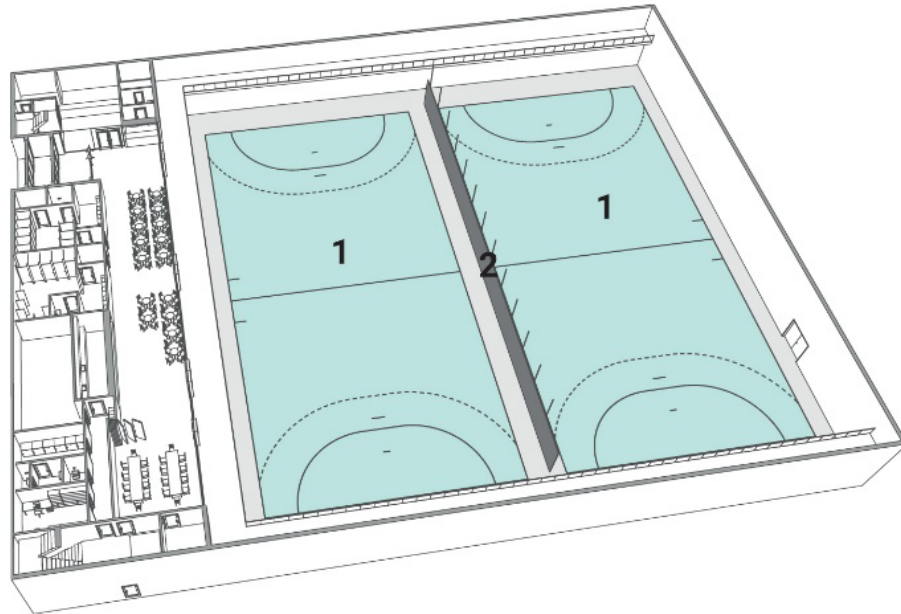

Varianty provozních režimů

PROGRAM > TRÉNINK

- > 2 x hřiště 40x20 m + výběhové zóny
- > mobilní tribuny staženy

legenda

- 1 - hřiště 40 x 20 m
- 2 - dělící opona