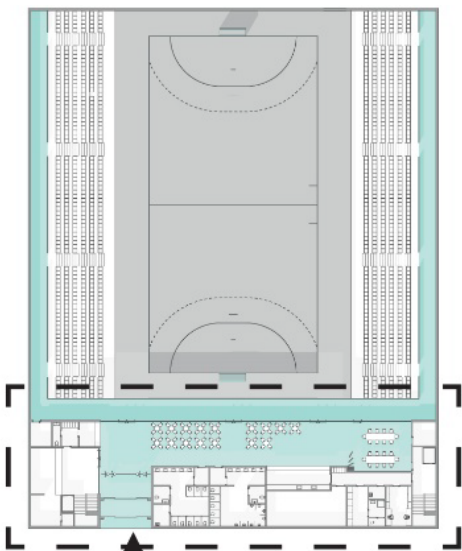

SPORTOVNÍ HALA

METODIKA ZADÁVÁNÍ A NÁVRHU

Václav Mudra

Štěpán Vacík

Jan Kazimour

FAKULTA
ARCHITECTURY
ČVUT V PRAZE

vstup diváci

1. NP