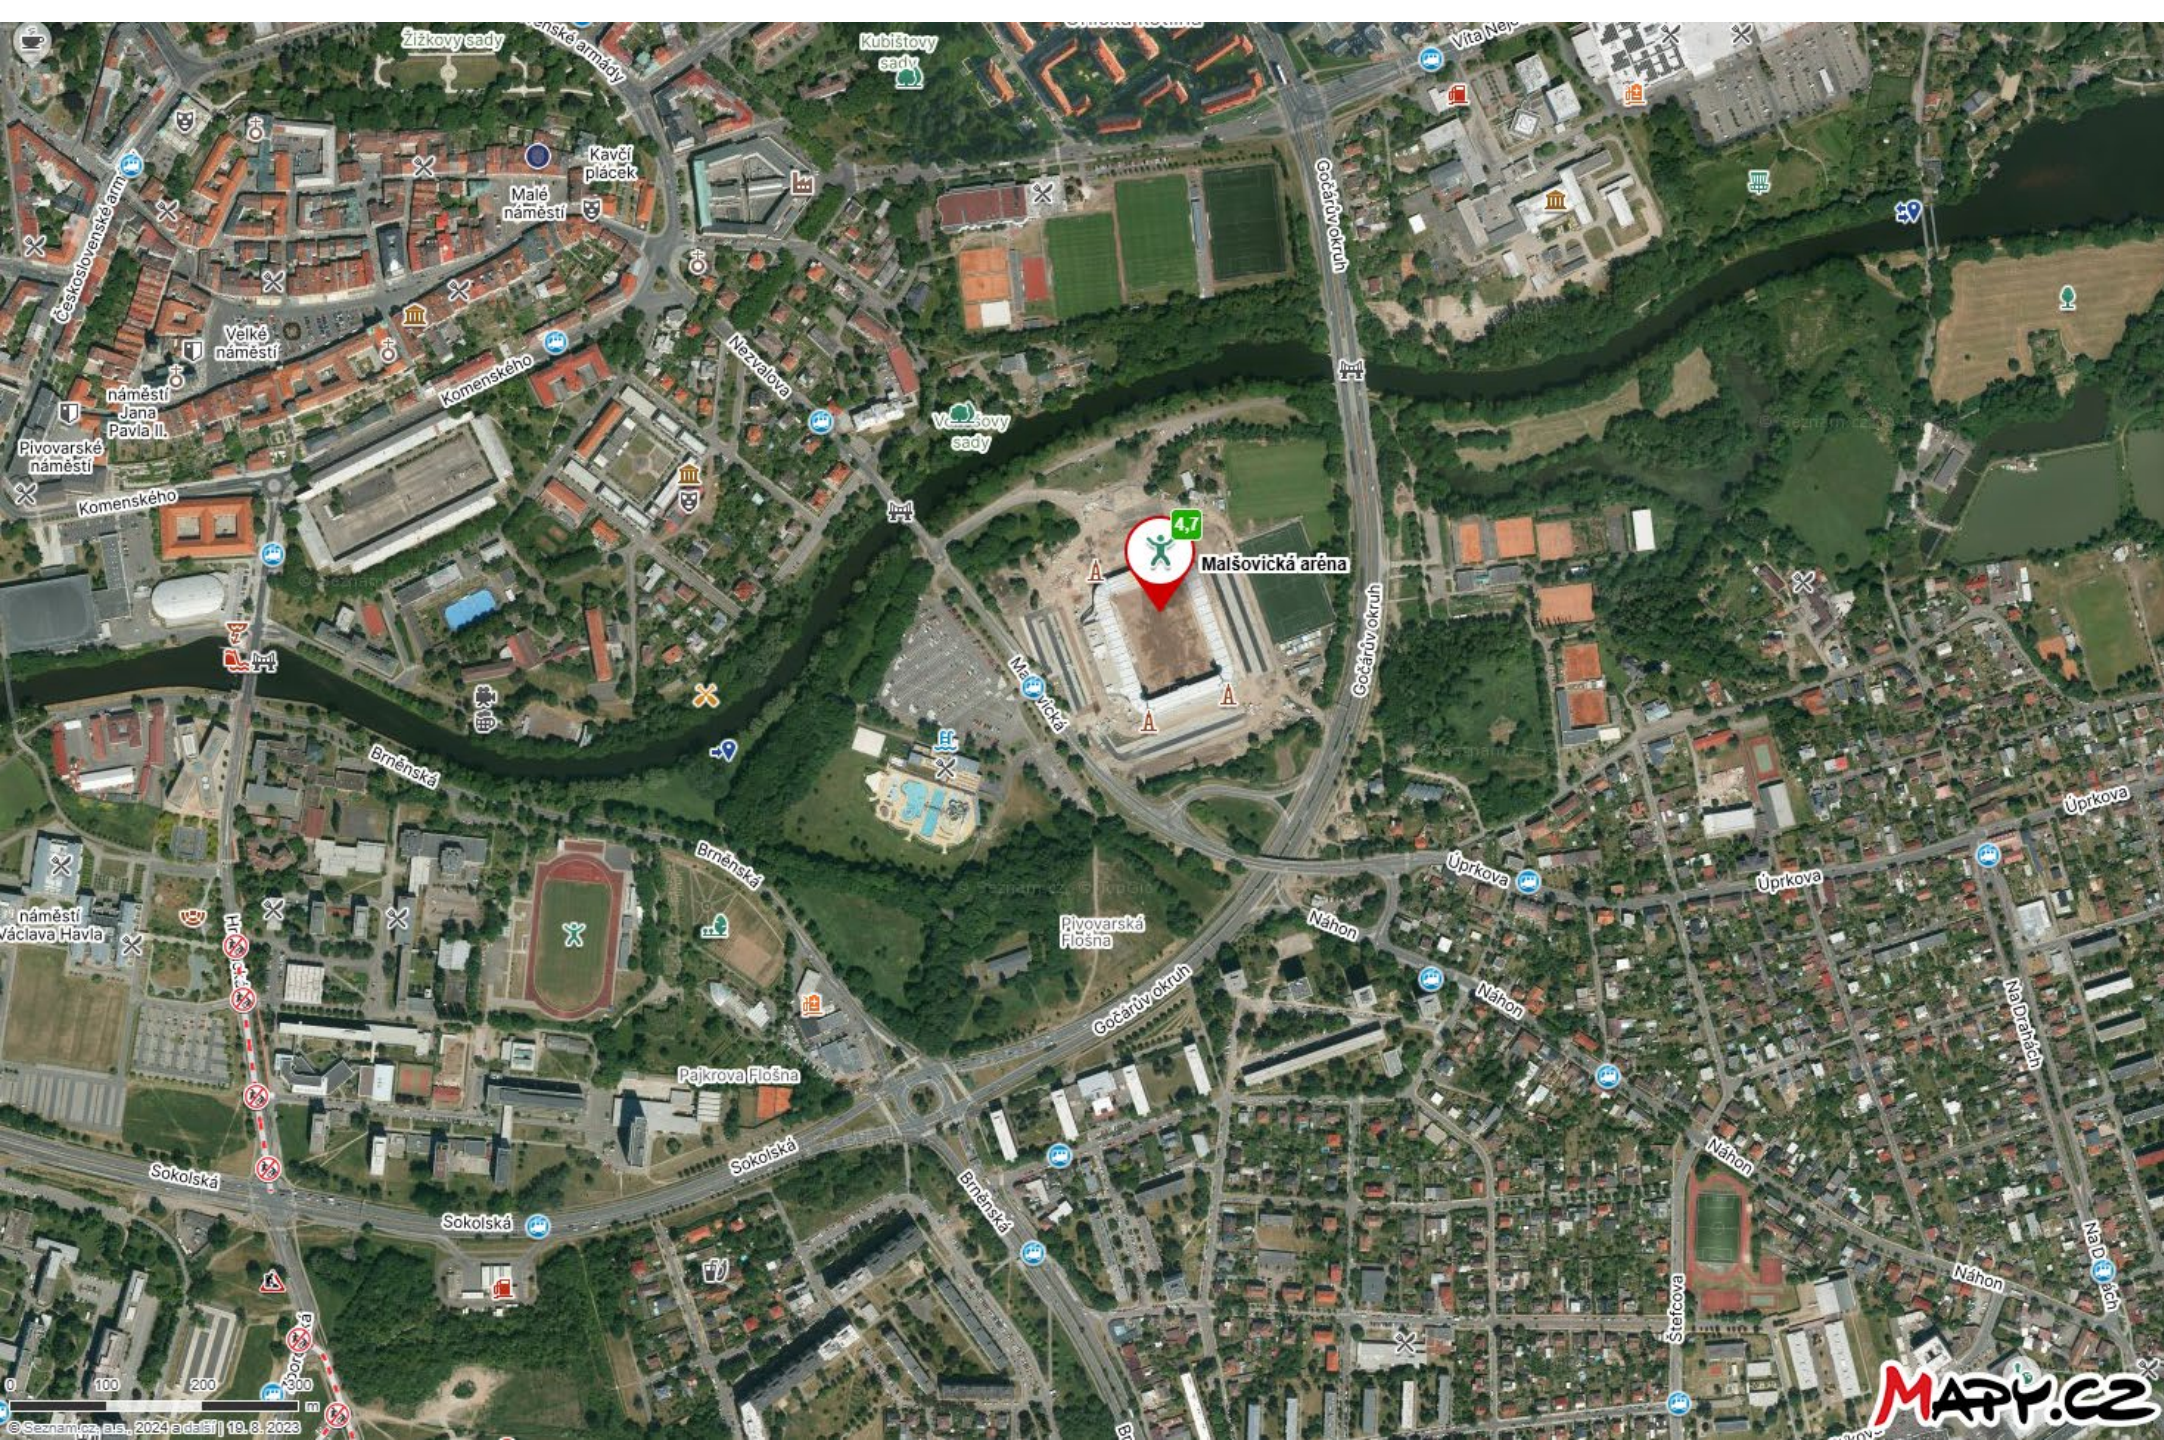

STADION

Allianz  Arena

www.youtube.com/watch?v=epef950-EwY

Querschnitt | Maßstab 1:1000

0 5m 10m 25m

www.youtube.com/watch?v=JmeljNpIV1k

Hledání

Trasa

PETROHRAD

Karlovarská

Na Roudné

Malická

Radčická

Radčická

Kálikovský
Mlýn

Plaza Rink

Kotkova

**VNITŘNÍ
MĚSTO**

Vejpnická

Tylova

Americká

Americká

Ukrajinská

Železniční

Domazlická

Klatovská třída

Prokopova

Mikulášská

Borská

U Trati

PETROHRAD

Stadion Lokomotivy